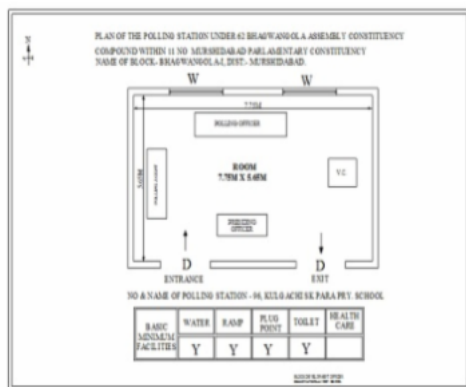

নির্বাচক নিবন্ধন আধিকারিকের স্বাক্ষর

Nazri Naksha

Google Map View

Polling Station Building Front View

Polling Station Front View

Cad View

Key MAP View

1 নাম : মোঃ নূরুজ্জামান পিতার নাম : নজরুল ইসলাম বাড়ির নং : n0046 বয়স : 33 লিঙ্গ : পুরুষ	SQP1019462 ফটো উপলব্ধ	2 নাম : মোঃ হাসানুজ্জামান পিতার নাম : নজরুল ইসলাম বাড়ির নং : n0046 বয়স : 35 লিঙ্গ : পুরুষ	SQP1019553 ফটো উপলব্ধ	3 নাম : নজরুল হক পিতার নাম : মনিরুদ্দিন সেখ বাড়ির নং : n0046 বয়স : 62 লিঙ্গ : পুরুষ	KSM2009942 ফটো উপলব্ধ
4 নাম : মোঃ সামির সেখ পিতার নাম : আনরুল বাড়ির নং : n0259 বয়স : 29 লিঙ্গ : পুরুষ	SQP1682335 ফটো উপলব্ধ	5 নাম : লেবকা বিবি স্বামীর নাম : চুটুল সেখ বাড়ির নং : n0071 বয়স : 29 লিঙ্গ : মহিলা	SQP1682236 ফটো উপলব্ধ	6 নাম : আনকারুল হাছান পিতার নাম : কালু সেখ বাড়ির নং : n0071 বয়স : 29 লিঙ্গ : পুরুষ	SQP1682228 ফটো উপলব্ধ
7 নাম : জহুরা বিবি স্বামীর নাম : সাজ্জাদ সেখ বাড়ির নং : n0059 বয়স : 72 লিঙ্গ : মহিলা	KSM1190586 ফটো উপলব্ধ	8 নাম : সামিম সেখ পিতার নাম : ফজ্রু সেখ বাড়ির নং : n0011 বয়স : 36 লিঙ্গ : পুরুষ	KSM2692440 ফটো উপলব্ধ	9 নাম : মোঃ মুরসালিম সেখ পিতার নাম : ফজ্রু সেখ বাড়ির নং : n0011 বয়স : 37 লিঙ্গ : পুরুষ	KSM2620482 ফটো উপলব্ধ
10 নাম : জেলেখা বিবি স্বামীর নাম : নূরসেদ আলী বাড়ির নং : n0034 বয়স : 67 লিঙ্গ : মহিলা	KSM1188267 ফটো উপলব্ধ	11 নাম : তরিকুল হুসেইন পিতার নাম : আব্দুল হাকিম বাড়ির নং : n0039 বয়স : 40 লিঙ্গ : পুরুষ	KSM2315810 ফটো উপলব্ধ	12 নাম : রুবা বিবি স্বামীর নাম : সইবুর সেখ বাড়ির নং : n0094 বয়স : 32 লিঙ্গ : মহিলা	SQP1470798 ফটো উপলব্ধ
13 নাম : মানিক মেসার পিতার নাম : সাজ্জাদ আলি বাড়ির নং : n0116 বয়স : 40 লিঙ্গ : পুরুষ	KSM2691996 ফটো উপলব্ধ	14 নাম : মোসাঃ রেজিনা খাতুন পিতার নাম : মোঃ আব্দুল হাকিম বাড়ির নং : . বয়স : 35 লিঙ্গ : মহিলা	SQP1019694 ফটো উপলব্ধ	15 নাম : মোঃ জাহিরুল সেখ পিতার নাম : মোঃ আব্দুল হাকিম বাড়ির নং : n0039 বয়স : 40 লিঙ্গ : পুরুষ	SQP1019561 ফটো উপলব্ধ
16 নাম : জাহিরুল পিতার নাম : আব্দুল হাকিম বাড়ির নং : n0039 বয়স : 40 লিঙ্গ : পুরুষ	KSM2625879 ফটো উপলব্ধ	17 নাম : রাজিয়া সুলতানা বিবি স্বামীর নাম : মোঃ রুবুল সেখ বাড়ির নং : n0037 বয়স : 40 লিঙ্গ : মহিলা	SQP1470780 ফটো উপলব্ধ	18 নাম : নাজিমুদ্দিন পিতার নাম : আব্দুল কাসেম বাড়ির নং : n0024 বয়স : 64 লিঙ্গ : পুরুষ	WB/09/056/171038 ফটো উপলব্ধ
19 নাম : মোঃ রুবেল হুসেইন পিতার নাম : আব্দুল খায়ের বাড়ির নং : n0037 বয়স : 33 লিঙ্গ : পুরুষ	SQP1019660 ফটো উপলব্ধ	20 নাম : খাসা বিবি স্বামীর নাম : আব্দুল খায়ের বাড়ির নং : n0037 বয়স : 62 লিঙ্গ : মহিলা	KSM1189935 ফটো উপলব্ধ	21 নাম : তরজোমা বেওয়া স্বামীর নাম : সামজোদ আলি বাড়ির নং : n0016 বয়স : 72 লিঙ্গ : মহিলা	KSM1190305 ফটো উপলব্ধ
22 নাম : চামেলী বিবি স্বামীর নাম : জাহিরুদ্দিন সেখ বাড়ির নং : n0015 বয়স : 36 লিঙ্গ : মহিলা	SQP1019348 ফটো উপলব্ধ	23 নাম : জাহিরুদ্দিন সেখ পিতার নাম : কুরমান সেখ বাড়ির নং : n0105 বয়স : 33 লিঙ্গ : পুরুষ	SQP0927293 ফটো উপলব্ধ	24 নাম : আজিজুর রহমান পিতার নাম : কুরবান বাড়ির নং : n0105 বয়স : 30 লিঙ্গ : পুরুষ	SQP1470566 ফটো উপলব্ধ
25 নাম : আসফা হুসেইন পিতার নাম : কুরমান বাড়ির নং : n0015 বয়স : 33 লিঙ্গ : মহিলা	SQP1470558 ফটো উপলব্ধ	26 নাম : নাজিরা বিবি স্বামীর নাম : কুরমান বাড়ির নং : n0015 বয়স : 53 লিঙ্গ : মহিলা	KSM1192020 ফটো উপলব্ধ	27 নাম : মোঃ সুলিমুজ্জামান স্বামীর নাম : সারওয়ার হোসেন বাড়ির নং : n0109 বয়স : 32 লিঙ্গ : মহিলা	SQP1339076 ফটো উপলব্ধ
28 নাম : রিমা বিবি স্বামীর নাম : রমজান সেখ বাড়ির নং : n0100 বয়স : 31 লিঙ্গ : মহিলা	SQP1339423 ফটো উপলব্ধ	29 নাম : রমজান সেখ পিতার নাম : আব্দুল কুদ্দুস বাড়ির নং : n0100 বয়স : 33 লিঙ্গ : পুরুষ	KSM2692366 ফটো উপলব্ধ	30 নাম : আব্দুল আলিম পিতার নাম : আব্দুল কুদ্দুস বাড়ির নং : n0097 বয়স : 56 লিঙ্গ : পুরুষ	KSM2314649 ফটো উপলব্ধ