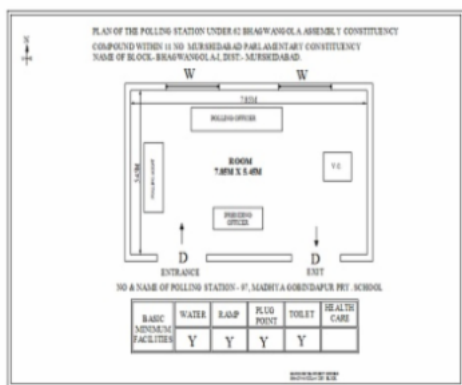

নির্বাচক নিবন্ধন আধিকারিকের স্বাক্ষর

Nazri Naksha

Google Map View

Polling Station Building Front View

Polling Station Front View

Cad View

Key MAP View

1 নাম : সাহেব সেখ পিতার নাম : সাদেক সেখ বাড়ির নং : n0132 বয়স : 39 লিঙ্গ : পুরুষ	KSM2621068 ফটো উপলব্ধ	2 নাম : আফরোজা বিবি স্বামীর নাম : সাদেক সেখ বাড়ির নং : n0132 বয়স : 49 লিঙ্গ : মহিলা	KSM2541233 ফটো উপলব্ধ	3 নাম : সাদেক সেখ পিতার নাম : জসিম সেখ বাড়ির নং : n0132 বয়স : 62 লিঙ্গ : পুরুষ	WB/09/056/333374 ফটো উপলব্ধ
4 নাম : তাজকুমা বেগম পিতার নাম : মুস্তাকিম সেখ বাড়ির নং : n0119 বয়স : 49 লিঙ্গ : মহিলা	KSM2316875 ফটো উপলব্ধ	5 নাম : মাকারুম ইব্রাহাম পিতার নাম : মুস্তাকিম সেখ বাড়ির নং : n0119 বয়স : 49 লিঙ্গ : পুরুষ	SQP0306696 ফটো উপলব্ধ	6 নাম : সারজিনা বিবি স্বামীর নাম : আমিনুল সেখ বাড়ির নং : n0119 বয়স : 38 লিঙ্গ : মহিলা	SQP0306704 ফটো উপলব্ধ
7 নাম : আমিনুল সেখ পিতার নাম : মুস্তাকিম সেখ বাড়ির নং : n0119 বয়স : 54 লিঙ্গ : পুরুষ	KSM2008449 ফটো উপলব্ধ	8 নাম : সামিম আহমেদ পিতার নাম : কালাম সেখ বাড়ির নং : n0118 বয়স : 40 লিঙ্গ : পুরুষ	KSM2316750 ফটো উপলব্ধ	9 নাম : সাকিলা বিবি স্বামীর নাম : কালাম সেখ বাড়ির নং : n0118 বয়স : 52 লিঙ্গ : মহিলা	KSM1189638 ফটো উপলব্ধ
10 নাম : সাহাজামুল্লাহ পিতার নাম : কাসিমুদ্দিন সেখ বাড়ির নং : n0083 বয়স : 38 লিঙ্গ : পুরুষ	KSM2693034 ফটো উপলব্ধ	11 নাম : লিয়াকত আলি পিতার নাম : ইনসান মন্ডল বাড়ির নং : n0154 বয়স : 75 লিঙ্গ : পুরুষ	KSM1186493 ফটো উপলব্ধ	12 নাম : সাবিয়া বিবি স্বামীর নাম : মোঃ মরহম সেখ বাড়ির নং : n0134 বয়স : 31 লিঙ্গ : মহিলা	SQP1471291 ফটো উপলব্ধ
13 নাম : মোঃ গোলাম মুতাজ পিতার নাম : ফজল সেখ বাড়ির নং : n0134 বয়স : 38 লিঙ্গ : পুরুষ	SQP1020783 ফটো উপলব্ধ	14 নাম : রাফিয়া চিচি স্বামীর নাম : নবীবুর সেখ বাড়ির নং : n0134 বয়স : 38 লিঙ্গ : মহিলা	SQP1471440 ফটো উপলব্ধ	15 নাম : নাসির সেখ পিতার নাম : আঃ বারিক সেখ বাড়ির নং : n0113 বয়স : 54 লিঙ্গ : পুরুষ	KSM2315935 ফটো উপলব্ধ
16 নাম : আয়েশা খাতুন পিতার নাম : আব্দুর রৌফ বাড়ির নং : এন0058 বয়স : 32 লিঙ্গ : মহিলা	SQP1340561 ফটো উপলব্ধ	17 নাম : আমনিয়া চিচি স্বামীর নাম : কাবিল সেখ বাড়ির নং : n0242 বয়স : 33 লিঙ্গ : মহিলা	SQP1471465 ফটো উপলব্ধ	18 নাম : কাবিল সেখ পিতার নাম : ফজল সেখ বাড়ির নং : n0242 বয়স : 52 লিঙ্গ : পুরুষ	KSM2314763 ফটো উপলব্ধ
19 নাম : ইকবাল হোসেন পিতার নাম : আবুল হোসেন বাড়ির নং : n0229 বয়স : 33 লিঙ্গ : পুরুষ	SQP1227370 ফটো উপলব্ধ	20 নাম : রিমা বিবি স্বামীর নাম : তাজকুল সেখ বাড়ির নং : n0227 বয়স : 33 লিঙ্গ : মহিলা	SQP1340223 ফটো উপলব্ধ	21 নাম : সেলিনা বিবি স্বামীর নাম : আবুল হোসেন বাড়ির নং : n0221 বয়স : 52 লিঙ্গ : মহিলা	KSM1188325 ফটো উপলব্ধ
22 নাম : মাহাফুজা খাতুন পিতার নাম : খোসামহম্মদ সেখ বাড়ির নং : n0164 বয়স : 52 লিঙ্গ : মহিলা	KSM1189760 ফটো উপলব্ধ	23 নাম : মোসাঃ কুলশা বিবি স্বামীর নাম : মাসিকুল সেখ বাড়ির নং : n0163 বয়স : 43 লিঙ্গ : মহিলা	KSM2010221 ফটো উপলব্ধ	24 নাম : মাসিকুল সেখ পিতার নাম : খোসা মহম্মদ সেখ বাড়ির নং : n0162 বয়স : 53 লিঙ্গ : পুরুষ	KSM1190859 ফটো উপলব্ধ
25 নাম : রেনুকা বিবি স্বামীর নাম : খোসামহম্মদ সেখ বাড়ির নং : n0157 বয়স : 82 লিঙ্গ : মহিলা	KSM1187509 ফটো উপলব্ধ	26 নাম : সাইবুর রহমান পিতার নাম : খোসামহম্মদ সেখ বাড়ির নং : n0166 বয়স : 38 লিঙ্গ : পুরুষ	SQP0927434 ফটো উপলব্ধ	27 নাম : বাবুল সেখ পিতার নাম : ফাইজুদ্দিন সেখ বাড়ির নং : n0037 বয়স : 50 লিঙ্গ : পুরুষ	KSM1187038 ফটো উপলব্ধ
28 নাম : রাবিয়া চিচি স্বামীর নাম : আবুল হোসেন বাড়ির নং : n0037 বয়স : 35 লিঙ্গ : মহিলা	SQP1020692 ফটো উপলব্ধ	29 নাম : আবুল হোসেন মায়ের নাম : মানুয়ারা বেওয়া বাড়ির নং : n0037 বয়স : 38 লিঙ্গ : পুরুষ	KSM2620722 ফটো উপলব্ধ	30 নাম : মানুয়ারা বেওয়া স্বামীর নাম : ফাইজুদ্দিন সেখ বাড়ির নং : n0037 বয়স : 57 লিঙ্গ : মহিলা	KSM1187491 ফটো উপলব্ধ