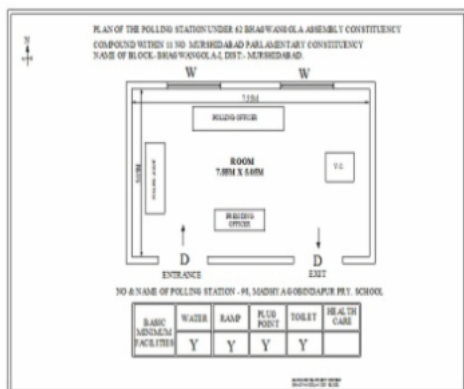

নির্বাচক নিবন্ধন আধিকারিকের স্বাক্ষর

Nazri Naksha

Google Map View

Polling Station Building Front View

Polling Station Front View

Cad View

Key MAP View

1 নাম : তাসমিরা বিবি স্বামীর নাম: ইসমাইল সেখ বাড়ির নং : n0115 বয়স : 42 লিঙ্গ : মহিলা	KSM2232064 ফটো উপলব্ধ	2 নাম : ইউসুফ আলি পিতার নাম: আবুল কালাম বাড়ির নং : n0115 বয়স : 45 লিঙ্গ : পুরুষ	KSM2693521 ফটো উপলব্ধ	3 নাম : সুরভানু বিবি স্বামীর নাম: আবুল কালাম বাড়ির নং : n0115 বয়স : 62 লিঙ্গ : মহিলা	WB/09/056/174071 ফটো উপলব্ধ
4 নাম : আদিনা বিবি স্বামীর নাম: আব্দুল বাকি বাড়ির নং : n0114 বয়স : 39 লিঙ্গ : মহিলা	SQP1021203 ফটো উপলব্ধ	5 নাম : মাসিরুদ্দিন পিতার নাম: সাইফুদ্দিন বাড়ির নং : n0114 বয়স : 39 লিঙ্গ : পুরুষ	SQP0307702 ফটো উপলব্ধ	6 নাম : শ্যামলি বিবি স্বামীর নাম: কাওসার আলি বাড়ির নং : n0114 বয়স : 39 লিঙ্গ : মহিলা	SQP1472315 ফটো উপলব্ধ
7 নাম : কাওসার আলি পিতার নাম: সাইফুদ্দিন বাড়ির নং : n0114 বয়স : 43 লিঙ্গ : পুরুষ	KSM2010502 ফটো উপলব্ধ	8 নাম : আব্দুল বাকী পিতার নাম: সাইফুদ্দিন বাড়ির নং : n0114 বয়স : 47 লিঙ্গ : পুরুষ	KSM2010494 ফটো উপলব্ধ	9 নাম : হাসান পিতার নাম: বাসির বাড়ির নং : n0114 বয়স : 38 লিঙ্গ : পুরুষ	KSM2693513 ফটো উপলব্ধ
10 নাম : সাইবুর রহমান পিতার নাম: আহম্মাদ সেখ বাড়ির নং : n0094 বয়স : 38 লিঙ্গ : পুরুষ	SQP1228113 ফটো উপলব্ধ	11 নাম : বাবুর আমিন পিতার নাম: আহম্মাদ সেখ বাড়ির নং : n0094 বয়স : 38 লিঙ্গ : পুরুষ	SQP0309245 ফটো উপলব্ধ	12 নাম : মানুয়ারা বিবি স্বামীর নাম: সমিরুদ্দিন হক বাড়ির নং : n0077 বয়স : 31 লিঙ্গ : মহিলা	SQP1683176 ফটো উপলব্ধ
13 নাম : আরিকুল সেখ পিতার নাম: আজিমুল বাড়ির নং : n0044 বয়স : 32 লিঙ্গ : পুরুষ	SQP1340470 ফটো উপলব্ধ	14 নাম : সাবরুল হক পিতার নাম: আজিমুল বাড়ির নং : n0044 বয়স : 53 লিঙ্গ : পুরুষ	SQP2171908 ফটো উপলব্ধ	15 নাম : নুরেফা বিবি স্বামীর নাম: আজিমুল বাড়ির নং : n0044 বয়স : 71 লিঙ্গ : মহিলা	SQP2171759 ফটো উপলব্ধ
16 নাম : আসরাফুননেসা বিবি স্বামীর নাম: নুরহোসেন বাড়ির নং : n0042 বয়স : 67 লিঙ্গ : মহিলা	WB/09/056/174354 ফটো উপলব্ধ	17 নাম : মঞ্জুর পিতার নাম: খালেক সেখ বাড়ির নং : n0041 বয়স : 39 লিঙ্গ : পুরুষ	SQP0927780 ফটো উপলব্ধ	18 নাম : সারিকুল ইসলাম পিতার নাম: আজিমুল বাড়ির নং : n0044 বয়স : 41 লিঙ্গ : পুরুষ	KSM2693794 ফটো উপলব্ধ
19 নাম : খরসেদ পিতার নাম: রাজাউল হক বাড়ির নং : n0022 বয়স : 33 লিঙ্গ : পুরুষ	SQP1795624 ফটো উপলব্ধ	20 নাম : সেলিনা বিবি স্বামীর নাম: সাজাহান আলি বাড়ির নং : n0191 বয়স : 50 লিঙ্গ : মহিলা	WB/09/056/165442 ফটো উপলব্ধ	21 নাম : খালিদ হাসান পিতার নাম: মিনাকুল সেখ বাড়ির নং : n0068 বয়স : 30 লিঙ্গ : পুরুষ	SQP1683606 ফটো উপলব্ধ
22 নাম : মোসাঃ সুকতারি বিবি স্বামীর নাম: মোঃ অসিম সেখ বাড়ির নং : n0114 বয়স : 28 লিঙ্গ : মহিলা	SQP1683457 ফটো উপলব্ধ	23 নাম : মাজকুরা বিবি স্বামীর নাম: হাবুলউদ্দিন বাড়ির নং : n0081 বয়স : 38 লিঙ্গ : মহিলা	SQP0310508 ফটো উপলব্ধ	24 নাম : হাবুলউদ্দিন পিতার নাম: নইমুদ্দিন বাড়ির নং : n0081 বয়স : 52 লিঙ্গ : পুরুষ	WB/09/056/174391 ফটো উপলব্ধ
25 নাম : আসরাফুনোশা স্বামীর নাম: সারিকুল বাড়ির নং : n0078 বয়স : 60 লিঙ্গ : মহিলা	WB/09/056/174387 ফটো উপলব্ধ	26 নাম : সারিফুল হক পিতার নাম: নইমুদ্দিন সেখ বাড়ির নং : n0078 বয়স : 62 লিঙ্গ : পুরুষ	SQP2963809 ফটো উপলব্ধ	27 নাম : তাজিবুর রহমান পিতার নাম: নইমুদ্দিন সেখ বাড়ির নং : n0077 বয়স : 43 লিঙ্গ : পুরুষ	KSM2693497 ফটো উপলব্ধ
28 নাম : সমিরুদ্দিন হক পিতার নাম: নইমুদ্দিন সেখ বাড়ির নং : n0077 বয়স : 46 লিঙ্গ : পুরুষ	KSM2693505 ফটো উপলব্ধ	29 নাম : সফেদা বিবি স্বামীর নাম: মোরতোজ সেখ বাড়ির নং : n0077 বয়স : 40 লিঙ্গ : মহিলা	SQP1472109 ফটো উপলব্ধ	30 নাম : সাবিলা স্বামীর নাম: এসরাইল বাড়ির নং : n0075 বয়স : 62 লিঙ্গ : মহিলা	WB/09/056/174229 ফটো উপলব্ধ