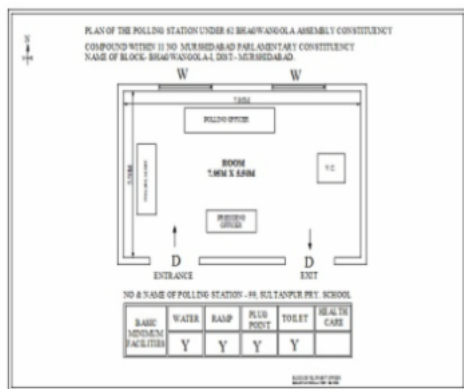

নির্বাচক নিবন্ধন আধিকারিকের স্বাক্ষর

Nazri Naksha

Google Map View

Polling Station Building Front View

Polling Station Front View

Cad View

Key MAP View

1	SQP2236610	নাম : হাবিবুর রহমান পিতার নাম: হাজি এলেমজান মন্ডল বাড়ির নং : n0125 বয়স : 61 লিঙ্গ : পুরুষ	ফটো উপলব্ধ	2	SQP1021765	নাম : মইদুল ইসলাম পিতার নাম: মর্জুম আলি বাড়ির নং : n0123 বয়স : 36 লিঙ্গ : পুরুষ	ফটো উপলব্ধ	3	SQP1472927	নাম : সাহাবুল পিতার নাম: মর্তুজ সেখ বাড়ির নং : n0077 বয়স : 29 লিঙ্গ : পুরুষ	ফটো উপলব্ধ
4	SQP1660299	নাম : পাপিয়া সুলতানা স্বামীর নাম: মো মুসারফুল ইসলাম বাড়ির নং : এন0039 বয়স : 28 লিঙ্গ : মহিলা	ফটো উপলব্ধ	5	SQP2047751	নাম : তুহিনা বিবি স্বামীর নাম: আবু হেনা বাড়ির নং : এন0035 বয়স : 26 লিঙ্গ : মহিলা	ফটো উপলব্ধ	6	SQP2048163	নাম : মৌসুমী বিবি স্বামীর নাম: সাহাবুল বাড়ির নং : এন0077 বয়স : 23 লিঙ্গ : মহিলা	ফটো উপলব্ধ
7	SQP2047132	নাম : আবু তাহের পিতার নাম: আনসার বাড়ির নং : এন0035 বয়স : 26 লিঙ্গ : পুরুষ	ফটো উপলব্ধ	8	SQP2009389	নাম : নাসিমা বিবি স্বামীর নাম: মোঃ আবদুল্লা বাড়ির নং : এন0083 বয়স : 25 লিঙ্গ : মহিলা	ফটো উপলব্ধ	9	SQP2009199	নাম : মোঃ আশিক আলি পিতার নাম: মুকমাইন হক বাড়ির নং : এন0077 বয়স : 23 লিঙ্গ : পুরুষ	ফটো উপলব্ধ
10	SQP1228642	নাম : নাজবুল হক পিতার নাম: আক্তারুল ইসলাম বাড়ির নং : n0118 বয়স : 32 লিঙ্গ : পুরুষ	ফটো উপলব্ধ	11	SQP1228402	নাম : সেলিনা বিবি স্বামীর নাম: সাইমুদ্দিন সেখ বাড়ির নং : n0005 বয়স : 35 লিঙ্গ : মহিলা	ফটো উপলব্ধ	12	SQP2007516	নাম : সাইন আলম পিতার নাম: মুকুল সেখ বাড়ির নং : এন0110 বয়স : 28 লিঙ্গ : পুরুষ	ফটো উপলব্ধ
13	KSM2318798	নাম : সাবিনা বিবি স্বামীর নাম: জোহরুল ইসলাম বাড়ির নং : n0147 বয়স : 40 লিঙ্গ : মহিলা	ফটো উপলব্ধ	14	SQP1743756	নাম : গনেশ রবিদাস পিতার নাম: স্বীজেন রবিদাস বাড়ির নং : এন0121 বয়স : 30 লিঙ্গ : পুরুষ	ফটো উপলব্ধ	15	KSM1193382	নাম : ফিরোজা বিবি স্বামীর নাম: মরজেম বাড়ির নং : n0123 বয়স : 72 লিঙ্গ : মহিলা	ফটো উপলব্ধ
16	KSM1195379	নাম : টুলুবালা রবিদাস স্বামীর নাম: ধনঞ্জয় বাড়ির নং : n0121 বয়স : 67 লিঙ্গ : মহিলা	ফটো উপলব্ধ	17	SQP1159151	নাম : বিশোকা রবিদাস স্বামীর নাম: অখিল রবিদাস বাড়ির নং : n0121 বয়স : 34 লিঙ্গ : মহিলা	ফটো উপলব্ধ	18	SQP1228683	নাম : রেবা বিবি স্বামীর নাম: বাবুল সেখ বাড়ির নং : n0077 বয়স : 37 লিঙ্গ : মহিলা	ফটো উপলব্ধ
19	KSM2011963	নাম : সফিকুল হোসেন পিতার নাম: সিন্দিক হোসেন বাড়ির নং : n0125 বয়স : 57 লিঙ্গ : পুরুষ	ফটো উপলব্ধ	20	KSM1494533	নাম : মর্তুজ পিতার নাম: ফুলবর সেখ বাড়ির নং : n0077 বয়স : 59 লিঙ্গ : পুরুষ	ফটো উপলব্ধ	21	SQP0927939	নাম : অখিল রবিদাস পিতার নাম: ধনঞ্জয় রবিদাস বাড়ির নং : n0121 বয়স : 38 লিঙ্গ : পুরুষ	ফটো উপলব্ধ
22	KSM1195643	নাম : ধনঞ্জয় রবিদাস পিতার নাম: জলধর রবিদাস বাড়ির নং : n0121 বয়স : 72 লিঙ্গ : পুরুষ	ফটো উপলব্ধ	23	KSM1195387	নাম : পারুবালা পিতার নাম: জলধর বাড়ির নং : n0121 বয়স : 77 লিঙ্গ : মহিলা	ফটো উপলব্ধ	24	KSM2318111	নাম : মোঃ খবিরুদ্দিন পিতার নাম: মোঃ মোফাজ্জিন সেখ বাড়ির নং : n0005 বয়স : 31 লিঙ্গ : পুরুষ	ফটো উপলব্ধ
25	SQP1472380	নাম : মসাদুল পুত্র পিতার নাম: মরজেম সেখ বাড়ির নং : n0123 বয়স : 33 লিঙ্গ : পুরুষ	ফটো উপলব্ধ	26	SQP2048254	নাম : মাহাফুজা বিবি স্বামীর নাম: সাইন আলম বাড়ির নং : এন0110 বয়স : 25 লিঙ্গ : মহিলা	ফটো উপলব্ধ	27	SQP1228394	নাম : সাইমুদ্দিন সেখ পিতার নাম: মিজা মুফেজ বাড়ির নং : n0005 বয়স : 36 লিঙ্গ : পুরুষ	ফটো উপলব্ধ
28	KSM1195981	নাম : সুফিয়া বিবি স্বামীর নাম: মাহাতাবুদ্দিন বাড়ির নং : n0119 বয়স : 67 লিঙ্গ : মহিলা	ফটো উপলব্ধ	29	KSM2495927	নাম : আদরা বিবি স্বামীর নাম: এলিম সেখ বাড়ির নং : n0077 বয়স : 35 লিঙ্গ : মহিলা	ফটো উপলব্ধ	30	SQP1472893	নাম : সোরিফা বিবি স্বামীর নাম: রাফিকুল সেখ বাড়ির নং : n0117 বয়স : 31 লিঙ্গ : মহিলা	ফটো উপলব্ধ