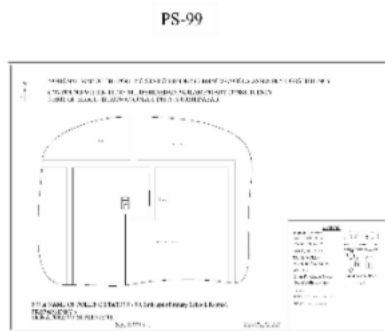

নির্বাচক নিবন্ধন আধিকারিকের স্বাক্ষর

Nazri Naksha

Google Map View

Polling Station Building Front View

Polling Station Front View

Cad View

Key MAP View

1	SQP2236610	নাম : হাবিবুর রহমান পিতার নাম: হাজি এলেমজান মন্ডল বাড়ির নং : n0125 বয়স : 61 লিঙ্গ : পুরুষ	ফটো উপলব্ধ	2	SQP1021765	নাম : মইদুল ইসলাম পিতার নাম: মর্জুম আলি বাড়ির নং : n0123 বয়স : 36 লিঙ্গ : পুরুষ	ফটো উপলব্ধ	3	SQP1472927	নাম : সাহাবুল পিতার নাম: মর্তুজ সেখ বাড়ির নং : n0077 বয়স : 29 লিঙ্গ : পুরুষ	ফটো উপলব্ধ
4	SQP1660299	নাম : পাপিয়া সুলতানা স্বামীর নাম: মো মুসারফুল ইসলাম বাড়ির নং : এন0039 বয়স : 28 লিঙ্গ : মহিলা	ফটো উপলব্ধ	5	SQP2047751	নাম : তুহিনা বিবি স্বামীর নাম: আবু হেনা বাড়ির নং : এন0035 বয়স : 26 লিঙ্গ : মহিলা	ফটো উপলব্ধ	6	SQP2048163	নাম : মৌসুমী বিবি স্বামীর নাম: সাহাবুল বাড়ির নং : এন0077 বয়স : 23 লিঙ্গ : মহিলা	ফটো উপলব্ধ
7	SQP2047132	নাম : আবু তাহের পিতার নাম: আনসার বাড়ির নং : এন0035 বয়স : 26 লিঙ্গ : পুরুষ	ফটো উপলব্ধ	8	SQP2009389	নাম : নাসিমা বিবি স্বামীর নাম: মোঃ আবদুল্লা বাড়ির নং : এন0083 বয়স : 25 লিঙ্গ : মহিলা	ফটো উপলব্ধ	9	SQP2009199	নাম : মোঃ আশিক আলি পিতার নাম: মুকমাইন হক বাড়ির নং : এন0077 বয়স : 23 লিঙ্গ : পুরুষ	ফটো উপলব্ধ
10	SQP1228642	নাম : নাজবুল হক পিতার নাম: আক্তারুল ইসলাম বাড়ির নং : n0118 বয়স : 32 লিঙ্গ : পুরুষ	ফটো উপলব্ধ	11	SQP1228402	নাম : সেলিনা বিবি স্বামীর নাম: সাইমুদ্দিন সেখ বাড়ির নং : n0005 বয়স : 35 লিঙ্গ : মহিলা	ফটো উপলব্ধ	12	SQP2007516	নাম : সাইন আলম পিতার নাম: মুকুল সেখ বাড়ির নং : এন0110 বয়স : 28 লিঙ্গ : পুরুষ	ফটো উপলব্ধ
13	KSM2318798	নাম : সাবিনা বিবি স্বামীর নাম: জোহরুল ইসলাম বাড়ির নং : n0147 বয়স : 40 লিঙ্গ : মহিলা	ফটো উপলব্ধ	14	SQP1743756	নাম : গনেশ রবিদাস পিতার নাম: স্বীজেন রবিদাস বাড়ির নং : এন0121 বয়স : 30 লিঙ্গ : পুরুষ	ফটো উপলব্ধ	15	KSM1193382	নাম : ফিরোজা বিবি স্বামীর নাম: মরজেম বাড়ির নং : n0123 বয়স : 72 লিঙ্গ : মহিলা	ফটো উপলব্ধ
16	KSM1195379	নাম : টুলুবালা রবিদাস স্বামীর নাম: ধনঞ্জয় বাড়ির নং : n0121 বয়স : 67 লিঙ্গ : মহিলা	ফটো উপলব্ধ	17	SQP1159151	নাম : বিশোকা রবিদাস স্বামীর নাম: অখিল রবিদাস বাড়ির নং : n0121 বয়স : 34 লিঙ্গ : মহিলা	ফটো উপলব্ধ	18	SQP1228683	নাম : রেবা বিবি স্বামীর নাম: বাবুল সেখ বাড়ির নং : n0077 বয়স : 37 লিঙ্গ : মহিলা	ফটো উপলব্ধ
19	KSM2011963	নাম : সফিকুল হোসেন পিতার নাম: সিন্দিক হোসেন বাড়ির নং : n0125 বয়স : 57 লিঙ্গ : পুরুষ	ফটো উপলব্ধ	20	KSM1494533	নাম : মর্তুজ পিতার নাম: ফুলবর সেখ বাড়ির নং : n0077 বয়স : 59 লিঙ্গ : পুরুষ	ফটো উপলব্ধ	21	SQP0927939	নাম : অখিল রবিদাস পিতার নাম: ধনঞ্জয় রবিদাস বাড়ির নং : n0121 বয়স : 38 লিঙ্গ : পুরুষ	ফটো উপলব্ধ
22	KSM1195643	নাম : ধনঞ্জয় রবিদাস পিতার নাম: জলধর রবিদাস বাড়ির নং : n0121 বয়স : 72 লিঙ্গ : পুরুষ	ফটো উপলব্ধ	23	KSM1195387	নাম : পারুবালা পিতার নাম: জলধর বাড়ির নং : n0121 বয়স : 77 লিঙ্গ : মহিলা	ফটো উপলব্ধ	24	KSM2318111	নাম : মোঃ খবিরুদ্দিন পিতার নাম: মোঃ মোফাজ্জিন সেখ বাড়ির নং : n0005 বয়স : 31 লিঙ্গ : পুরুষ	ফটো উপলব্ধ
25	SQP1472380	নাম : মসাদুল পুত্র পিতার নাম: মরজেম সেখ বাড়ির নং : n0123 বয়স : 33 লিঙ্গ : পুরুষ	ফটো উপলব্ধ	26	SQP2048254	নাম : মাহাফুজা বিবি স্বামীর নাম: সাইন আলম বাড়ির নং : এন0110 বয়স : 25 লিঙ্গ : মহিলা	ফটো উপলব্ধ	27	SQP1228394	নাম : সাইমুদ্দিন সেখ পিতার নাম: মিজা মুফেজ বাড়ির নং : n0005 বয়স : 36 লিঙ্গ : পুরুষ	ফটো উপলব্ধ
28	KSM1195981	নাম : সুফিয়া বিবি স্বামীর নাম: মাহাতাবুদ্দিন বাড়ির নং : n0119 বয়স : 67 লিঙ্গ : মহিলা	ফটো উপলব্ধ	29	KSM2495927	নাম : আদরা বিবি স্বামীর নাম: এলিম সেখ বাড়ির নং : n0077 বয়স : 35 লিঙ্গ : মহিলা	ফটো উপলব্ধ	30	SQP1472893	নাম : সোরিফা বিবি স্বামীর নাম: রাফিকুল সেখ বাড়ির নং : n0117 বয়স : 31 লিঙ্গ : মহিলা	ফটো উপলব্ধ