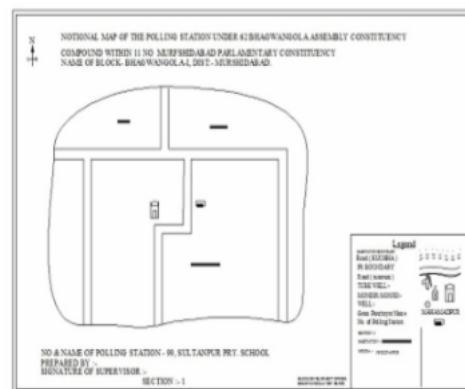

নির্বাচক নিবন্ধন আধিকারিকের স্বাক্ষর

Nazri Naksha

Google Map View

Polling Station Building Front View

Polling Station Front View

Cad View

Key MAP View

1	SQP2236610	নাম : হাবিবুর রহমান পিতার নাম: হাজি এলেমজান মন্ডল বাড়ির নং : n0125 বয়স : 61 লিঙ্গ : পুরুষ	ফটো উপলব্ধ	2	SQP1021765	নাম : মইদুল ইসলাম পিতার নাম: মর্জুম আলি বাড়ির নং : n0123 বয়স : 36 লিঙ্গ : পুরুষ	ফটো উপলব্ধ	3	SQP1472927	নাম : সাহাবুল পিতার নাম: মর্তুজ সেখ বাড়ির নং : n0077 বয়স : 29 লিঙ্গ : পুরুষ	ফটো উপলব্ধ
4	SQP1660299	নাম : পাপিয়া সুলতানা স্বামীর নাম: মো মুসারফুল ইসলাম বাড়ির নং : এন0039 বয়স : 28 লিঙ্গ : মহিলা	ফটো উপলব্ধ	5	SQP2047751	নাম : তুহিনা বিবি স্বামীর নাম: আবু হেনা বাড়ির নং : এন0035 বয়স : 26 লিঙ্গ : মহিলা	ফটো উপলব্ধ	6	SQP2048163	নাম : মৌসুমী বিবি স্বামীর নাম: সাহাবুল বাড়ির নং : এন0077 বয়স : 23 লিঙ্গ : মহিলা	ফটো উপলব্ধ
7	SQP2047132	নাম : আবু তাহের পিতার নাম: আনসার বাড়ির নং : এন0035 বয়স : 26 লিঙ্গ : পুরুষ	ফটো উপলব্ধ	8	SQP2009389	নাম : নাসিমা বিবি স্বামীর নাম: মোঃ আবদুল্লা বাড়ির নং : এন0083 বয়স : 25 লিঙ্গ : মহিলা	ফটো উপলব্ধ	9	SQP2009199	নাম : মোঃ আশিক আলি পিতার নাম: মুকমাইন হক বাড়ির নং : এন0077 বয়স : 23 লিঙ্গ : পুরুষ	ফটো উপলব্ধ
10	SQP1228642	নাম : নাজবুল হক পিতার নাম: আক্তারুল ইসলাম বাড়ির নং : n0118 বয়স : 32 লিঙ্গ : পুরুষ	ফটো উপলব্ধ	11	SQP1228402	নাম : সেলিনা বিবি স্বামীর নাম: সাইমুদ্দিন সেখ বাড়ির নং : n0005 বয়স : 35 লিঙ্গ : মহিলা	ফটো উপলব্ধ	12	SQP2007516	নাম : সাইন আলম পিতার নাম: মুকুল সেখ বাড়ির নং : এন0110 বয়স : 28 লিঙ্গ : পুরুষ	ফটো উপলব্ধ
13	KSM2318798	নাম : সাবিনা বিবি স্বামীর নাম: জোহরুল ইসলাম বাড়ির নং : n0147 বয়স : 40 লিঙ্গ : মহিলা	ফটো উপলব্ধ	14	SQP1743756	নাম : গনেশ রবিদাস পিতার নাম: স্বীজেন রবিদাস বাড়ির নং : এন0121 বয়স : 30 লিঙ্গ : পুরুষ	ফটো উপলব্ধ	15	KSM1193382	নাম : ফিরোজা বিবি স্বামীর নাম: মরজেম বাড়ির নং : n0123 বয়স : 72 লিঙ্গ : মহিলা	ফটো উপলব্ধ
16	KSM1195379	নাম : টুলুবালা রবিদাস স্বামীর নাম: ধনঞ্জয় বাড়ির নং : n0121 বয়স : 67 লিঙ্গ : মহিলা	ফটো উপলব্ধ	17	SQP1159151	নাম : বিশোকা রবিদাস স্বামীর নাম: অখিল রবিদাস বাড়ির নং : n0121 বয়স : 34 লিঙ্গ : মহিলা	ফটো উপলব্ধ	18	SQP1228683	নাম : রেবা বিবি স্বামীর নাম: বাবুল সেখ বাড়ির নং : n0077 বয়স : 37 লিঙ্গ : মহিলা	ফটো উপলব্ধ
19	KSM2011963	নাম : সফিকুল হোসেন পিতার নাম: সিন্দিক হোসেন বাড়ির নং : n0125 বয়স : 57 লিঙ্গ : পুরুষ	ফটো উপলব্ধ	20	KSM1494533	নাম : মর্তুজ পিতার নাম: ফুলবর সেখ বাড়ির নং : n0077 বয়স : 59 লিঙ্গ : পুরুষ	ফটো উপলব্ধ	21	SQP0927939	নাম : অখিল রবিদাস পিতার নাম: ধনঞ্জয় রবিদাস বাড়ির নং : n0121 বয়স : 38 লিঙ্গ : পুরুষ	ফটো উপলব্ধ
22	KSM1195643	নাম : ধনঞ্জয় রবিদাস পিতার নাম: জলধর রবিদাস বাড়ির নং : n0121 বয়স : 72 লিঙ্গ : পুরুষ	ফটো উপলব্ধ	23	KSM1195387	নাম : পারুবালা পিতার নাম: জলধর বাড়ির নং : n0121 বয়স : 77 লিঙ্গ : মহিলা	ফটো উপলব্ধ	24	KSM2318111	নাম : মোঃ খবিরুদ্দিন পিতার নাম: মোঃ মোফাজ্জিন সেখ বাড়ির নং : n0005 বয়স : 31 লিঙ্গ : পুরুষ	ফটো উপলব্ধ
25	SQP1472380	নাম : মসাদুল পুত্র পিতার নাম: মরজেম সেখ বাড়ির নং : n0123 বয়স : 33 লিঙ্গ : পুরুষ	ফটো উপলব্ধ	26	SQP2048254	নাম : মাহাফুজা বিবি স্বামীর নাম: সাইন আলম বাড়ির নং : এন0110 বয়স : 25 লিঙ্গ : মহিলা	ফটো উপলব্ধ	27	SQP1228394	নাম : সাইমুদ্দিন সেখ পিতার নাম: মিজা মুফেজ বাড়ির নং : n0005 বয়স : 36 লিঙ্গ : পুরুষ	ফটো উপলব্ধ
28	KSM1195981	নাম : সুফিয়া বিবি স্বামীর নাম: মাহাতাবুদ্দিন বাড়ির নং : n0119 বয়স : 67 লিঙ্গ : মহিলা	ফটো উপলব্ধ	29	KSM2495927	নাম : আদরা বিবি স্বামীর নাম: এলিম সেখ বাড়ির নং : n0077 বয়স : 35 লিঙ্গ : মহিলা	ফটো উপলব্ধ	30	SQP1472893	নাম : সোরিফা বিবি স্বামীর নাম: রাফিকুল সেখ বাড়ির নং : n0117 বয়স : 31 লিঙ্গ : মহিলা	ফটো উপলব্ধ