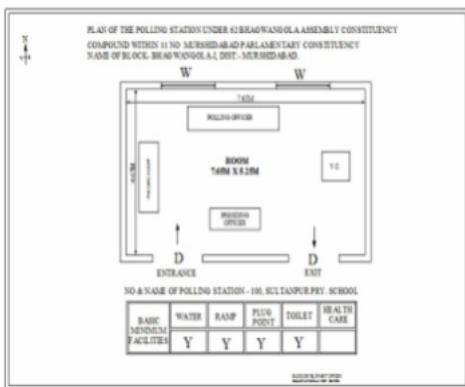

নির্বাচক নিবন্ধন আধিকারিকের স্বাক্ষর

Nazri Naksha

Google Map View

Polling Station Building Front View

Polling Station Front View

Cad View

Key MAP View

1 নাম : মাজিয়া বিবি স্বামীর নাম: ওসমান খাঁন বাড়ির নং : n0041 বয়স : 55 লিঙ্গ : মহিলা	SQP2237089 ফটো উপলব্ধ	2 নাম : গোলাম মহম্মদ রেজা পিতার নাম: আবুল হাসান বাড়ির নং : n0039 বয়স : 25 লিঙ্গ : পুরুষ	SQP1796176 ফটো উপলব্ধ	3 নাম : আতেবা বিবি স্বামীর নাম: মুনিরুদ্দিন সেখ বাড়ির নং : n0079 বয়স : 59 লিঙ্গ : মহিলা	SQP2191419 ফটো উপলব্ধ
4 নাম : মোঃ সওকাত আলী পিতার নাম: সেখ মুনিরুদ্দিন বাড়ির নং : n0079 বয়স : 28 লিঙ্গ : পুরুষ	SQP1684596 ফটো উপলব্ধ	5 নাম : রেহেনা বিবি স্বামীর নাম: আনিকুল মন্ডল বাড়ির নং : n0043 বয়স : 48 লিঙ্গ : মহিলা	KSM2013860 ফটো উপলব্ধ	6 নাম : মুনিরুদ্দিন সেখ পিতার নাম: ইউনুস সেখ বাড়ির নং : n0079 বয়স : 55 লিঙ্গ : পুরুষ	SQP2191427 ফটো উপলব্ধ
7 নাম : রেজাউল মন্ডল পিতার নাম: আবুল কাসেম মণ্ডল বাড়ির নং : n0043 বয়স : 56 লিঙ্গ : পুরুষ	SQP2198596 ফটো উপলব্ধ	8 নাম : রশেনারা বিবি স্বামীর নাম: রেজাউল মন্ডল বাড়ির নং : n0043 বয়স : 50 লিঙ্গ : মহিলা	KSM2318368 ফটো উপলব্ধ	9 নাম : জলি বিবি স্বামীর নাম: মোঃ সওকাত আলি বাড়ির নং : এন0079 বয়স : 28 লিঙ্গ : মহিলা	SQP2007144 ফটো উপলব্ধ
10 নাম : সাবেরা বিবি স্বামীর নাম: হাসান আলি বাড়ির নং : n0041 বয়স : 67 লিঙ্গ : মহিলা	SQP2209955 ফটো উপলব্ধ	11 নাম : তুহিনা বিবি স্বামীর নাম: মোঃ ইস্তাক আহমেদ বাড়ির নং : এন0058 বয়স : 26 লিঙ্গ : মহিলা	SQP2006955 ফটো উপলব্ধ	12 নাম : সালেহা বিবি স্বামীর নাম: আমিরুল সেখ বাড়ির নং : n0054 বয়স : 50 লিঙ্গ : মহিলা	KSM2013795 ফটো উপলব্ধ
13 নাম : মোঃ ইস্তাক আহমেদ পিতার নাম: আলিমুদ্দিন বাড়ির নং : n0058 বয়স : 32 লিঙ্গ : পুরুষ	SQP1473628 ফটো উপলব্ধ	14 নাম : সাহানারা বিবি স্বামীর নাম: কুতুবুদ্দিন বাড়ির নং : n0058 বয়স : 44 লিঙ্গ : মহিলা	KSM2014470 ফটো উপলব্ধ	15 নাম : মিনারুল সেখ পিতার নাম: আনারুল সেখ বাড়ির নং : n0054 বয়স : 44 লিঙ্গ : পুরুষ	KSM2013787 ফটো উপলব্ধ
16 নাম : কুতুবুদ্দিন পিতার নাম: আনোস সেখ বাড়ির নং : n0058 বয়স : 45 লিঙ্গ : পুরুষ	KSM2694354 ফটো উপলব্ধ	17 নাম : মমিকুল ইসলাম পিতার নাম: সেখ ইউনুস বাড়ির নং : n0079 বয়স : 42 লিঙ্গ : পুরুষ	KSM2014215 ফটো উপলব্ধ	18 নাম : মালেকা বিবি স্বামীর নাম: আজিরুল ইসলাম বাড়ির নং : n0011 বয়স : 33 লিঙ্গ : মহিলা	SQP1159219 ফটো উপলব্ধ
19 নাম : মেহেবুল আলম পিতার নাম: সাজ্জাদ সেখ বাড়ির নং : n0072 বয়স : 36 লিঙ্গ : পুরুষ	SQP1158872 ফটো উপলব্ধ	20 নাম : মোঃ আসরাফুল হক পিতার নাম: আনারুল সেখ বাড়ির নং : n0054 বয়স : 33 লিঙ্গ : পুরুষ	SQP1228964 ফটো উপলব্ধ	21 নাম : আবু সাইদ পিতার নাম: এস্তাজ আলি বাড়ির নং : n0008 বয়স : 33 লিঙ্গ : পুরুষ	KSM2496040 ফটো উপলব্ধ
22 নাম : মিলন সেখ পিতার নাম: সাফাজুদ্দিন সেখ বাড়ির নং : n0008 বয়স : 27 লিঙ্গ : পুরুষ	SQP1796085 ফটো উপলব্ধ	23 নাম : মাঝিয়া বিবি স্বামীর নাম: সাজ্জাদ সেখ বাড়ির নং : n0072 বয়স : 56 লিঙ্গ : মহিলা	SQP2236768 ফটো উপলব্ধ	24 নাম : রুফিকুল ইসলাম পিতার নাম: ওসমান খান বাড়ির নং : n0041 বয়স : 33 লিঙ্গ : পুরুষ	SQP1229012 ফটো উপলব্ধ
25 নাম : জোহরা বিবি স্বামীর নাম: নাজিমুস সাইদ সেখ বাড়ির নং : n0056 বয়স : 56 লিঙ্গ : মহিলা	SQP2236867 ফটো উপলব্ধ	26 নাম : ডলি বিবি স্বামীর নাম: রিয়াজুদ্দিন সেখ বাড়ির নং : n0008 বয়স : 32 লিঙ্গ : মহিলা	SQP1592831 ফটো উপলব্ধ	27 নাম : নাস্তার সেখ পিতার নাম: হাজি রমজান সেখ বাড়ির নং : n0011 বয়স : 67 লিঙ্গ : পুরুষ	SQP2237477 ফটো উপলব্ধ
28 নাম : পরবিনা খাতুন স্বামীর নাম: সাজিম সেখ বাড়ির নং : এন0008 বয়স : 29 লিঙ্গ : মহিলা	SQP2007227 ফটো উপলব্ধ	29 নাম : সাজিম সেখ পিতার নাম: এস্তাজ সেখ বাড়ির নং : n0008 বয়স : 43 লিঙ্গ : পুরুষ	KSM2014462 ফটো উপলব্ধ	30 নাম : মোঃ জমিরুদ্দিন সেখ পিতার নাম: বাইরুল সেখ বাড়ির নং : n0060 বয়স : 36 লিঙ্গ : পুরুষ	SQP1592633 ফটো উপলব্ধ