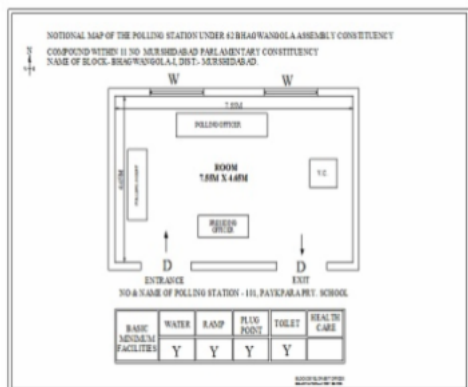

নির্বাচক নিবন্ধন আধিকারিকের স্বাক্ষর

Nazri Naksha

Google Map View

Polling Station Building Front View

Polling Station Front View

Cad View

Key MAP View

1 নাম : রেনুকা বিবি স্বামীর নাম: আসাদুল সেখ বাড়ির নং : n0183 বয়স : 55 লিঙ্গ : মহিলা	SQP1022987 ফটো উপলব্ধ	2 নাম : জুলফিকার আলি পিতার নাম: আসাদুল সেখ বাড়ির নং : n0183 বয়স : 33 লিঙ্গ : পুরুষ	SQP1342310 ফটো উপলব্ধ	3 নাম : আরজিন খাতুন স্বামীর নাম: আহম্মদ সেখ বাড়ির নং : n0044 বয়স : 33 লিঙ্গ : মহিলা	SQP1342146 ফটো উপলব্ধ
4 নাম : মর্জিনা বিবি স্বামীর নাম: কাবিদুল ইসলাম বাড়ির নং : n0042 বয়স : 42 লিঙ্গ : মহিলা	KSM2318996 ফটো উপলব্ধ	5 নাম : লিলুফা বিবি স্বামীর নাম: এনামুল হক হক বাড়ির নং : n0198 বয়স : 38 লিঙ্গ : মহিলা	KSM1193044 ফটো উপলব্ধ	6 নাম : ইসরাইল খান পিতার নাম: হায়দার আলী বাড়ির নং : n0178 বয়স : 32 লিঙ্গ : পুরুষ	SQP1342062 ফটো উপলব্ধ
7 নাম : পিন্টু সেখ পিতার নাম: আতাউর আলি বাড়ির নং : n0091 বয়স : 33 লিঙ্গ : পুরুষ	SQP1022789 ফটো উপলব্ধ	8 নাম : মোঃ ফাইসাল পিতার নাম: জাকারিয়া সেখ বাড়ির নং : n0178 বয়স : 38 লিঙ্গ : পুরুষ	SQP2198711 ফটো উপলব্ধ	9 নাম : হাসিবুল সেখ পিতার নাম: অজেদ আলি বাড়ির নং : n0172 বয়স : 67 লিঙ্গ : পুরুষ	KSM0036376 ফটো উপলব্ধ
10 নাম : ফজল সেখ পিতার নাম: একরাম আলি বাড়ির নং : n0179 বয়স : 53 লিঙ্গ : পুরুষ	SQP2196905 ফটো উপলব্ধ	11 নাম : রফিকুল সেখ পিতার নাম: একরাম সেখ বাড়ির নং : n0077 বয়স : 55 লিঙ্গ : পুরুষ	SQP2196418 ফটো উপলব্ধ	12 নাম : লাইলা খানম স্বামীর নাম: মোঃ ফাইসাল বাড়ির নং : n0178 বয়স : 27 লিঙ্গ : মহিলা	SQP1685007 ফটো উপলব্ধ
13 নাম : বাদাম বিবি স্বামীর নাম: রফিকুল সেখ বাড়ির নং : n0077 বয়স : 50 লিঙ্গ : মহিলা	SQP2196426 ফটো উপলব্ধ	14 নাম : সাজু সেখ পিতার নাম: মাজরুল সেখ বাড়ির নং : n0063 বয়স : 28 লিঙ্গ : পুরুষ	SQP1685080 ফটো উপলব্ধ	15 নাম : সাখিনা বিবি স্বামীর নাম: রবিউল ইসলাম বাড়ির নং : n0168 বয়স : 30 লিঙ্গ : মহিলা	SQP1593417 ফটো উপলব্ধ
16 নাম : আমিরুল সেখ পিতার নাম: জহিরুদ্দিন বাড়ির নং : n0166 বয়স : 60 লিঙ্গ : পুরুষ	KSM1496900 ফটো উপলব্ধ	17 নাম : সাগির হোসেন পিতার নাম: আমিরুল সেখ বাড়ির নং : n0166 বয়স : 29 লিঙ্গ : পুরুষ	SQP1684729 ফটো উপলব্ধ	18 নাম : রফিকুল ইসলাম পিতার নাম: আব্দুস সাত্তার বাড়ির নং : n0089 বয়স : 60 লিঙ্গ : পুরুষ	SQP2210466 ফটো উপলব্ধ
19 নাম : আকলেমা বিবি স্বামীর নাম: রফিকুল ইসলাম বাড়ির নং : n0089 বয়স : 55 লিঙ্গ : মহিলা	SQP2212678 ফটো উপলব্ধ	20 নাম : সেন্টু সেখ পিতার নাম: হাবিবুর রহমান বাড়ির নং : n0169 বয়স : 52 লিঙ্গ : পুরুষ	KSM2013894 ফটো উপলব্ধ	21 নাম : মুক্তা পারভীন স্বামীর নাম: মোঃ মিনারুল ইসলাম বাড়ির নং : n0022 বয়স : 36 লিঙ্গ : মহিলা	SQP0940247 ফটো উপলব্ধ
22 নাম : মোসাঃ রুপালী খাতুন (বিবি) স্বামীর নাম: মোঃ আতাউর রহমান বাড়ির নং : n0056 বয়স : 32 লিঙ্গ : মহিলা	SQP1229673 ফটো উপলব্ধ	23 নাম : মোঃ সেরাজুল ইসলাম পিতার নাম: হাজী আমজাদ বাড়ির নং : n0056 বয়স : 59 লিঙ্গ : পুরুষ	SQP2240034 ফটো উপলব্ধ	24 নাম : নিলুফা বিবি স্বামীর নাম: ভূজামেল হক বাড়ির নং : 9 বয়স : 38 লিঙ্গ : মহিলা	KSM2694727 ফটো উপলব্ধ
25 নাম : নাসিরা বিবি স্বামীর নাম: আবুল হোসেন বাড়ির নং : n0023 বয়স : 55 লিঙ্গ : মহিলা	SQP2239457 ফটো উপলব্ধ	26 নাম : মাফরুজা বিবি স্বামীর নাম: মোঃ সাবিরুল ইসলাম বাড়ির নং : n0023 বয়স : 41 লিঙ্গ : মহিলা	KSM2319200 ফটো উপলব্ধ	27 নাম : এনামুল সরকার পিতার নাম: ইয়াসিন সরকার বাড়ির নং : n0032 বয়স : 53 লিঙ্গ : পুরুষ	SQP2239424 ফটো উপলব্ধ
28 নাম : তাঞ্জুরা বিবি স্বামীর নাম: আনিকুল বাড়ির নং : n0096 বয়স : 45 লিঙ্গ : মহিলা	SQP2261154 ফটো উপলব্ধ	29 নাম : ওসেনারা বিবি স্বামীর নাম: মোঃ ইব্রাহিম আলি বাড়ির নং : এন0046 বয়স : 27 লিঙ্গ : মহিলা	SQP2006542 ফটো উপলব্ধ	30 নাম : সাবিনা খাতুন স্বামীর নাম: সাহেনশা বাড়ির নং : এন0059 বয়স : 26 লিঙ্গ : মহিলা	SQP2006500 ফটো উপলব্ধ