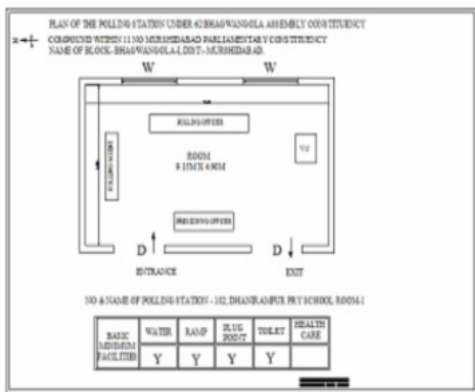

নির্বাচক নিবন্ধন আধিকারিকের স্বাক্ষর

Nazri Naksha

Google Map View

Polling Station Building Front View

Polling Station Front View

Cad View

Key MAP View

1	SQP2248656	নাম : রইসুদ্দিন সেখ পিতার নাম: খালেদ সেখ বাড়ির নং : n0100 বয়স : 56 লিঙ্গ : পুরুষ	ফটো উপলব্ধ	2	WB/09/056/183216	নাম : মরিয়ম বিবি স্বামীর নাম: নকিমুদ্দিন সেখ বাড়ির নং : n0177 বয়স : 54 লিঙ্গ : মহিলা	ফটো উপলব্ধ	3	WB/09/056/183235	নাম : সখিনা বিবি স্বামীর নাম: জালালউদ্দিন সেখ বাড়ির নং : n0174 বয়স : 80 লিঙ্গ : মহিলা	ফটো উপলব্ধ
4	KSM1193267	নাম : সিনারুহা ইসলাম পিতার নাম: সাইফুদ্দিন সেখ বাড়ির নং : n0122 বয়স : 32 লিঙ্গ : পুরুষ	ফটো উপলব্ধ	5	SQP1474584	নাম : ফেনসুরা বিবি স্বামীর নাম: ডালিম সেখ বাড়ির নং : n0129 বয়স : 32 লিঙ্গ : মহিলা	ফটো উপলব্ধ	6	WB/09/056/183332	নাম : জাহানুра বিবি স্বামীর নাম: আমজাদ সেখ বাড়ির নং : n0129 বয়স : 59 লিঙ্গ : মহিলা	ফটো উপলব্ধ
7	SQP1593615	নাম : সোহেল রানা পিতার নাম: মুহিরুদ্দিন সেখ বাড়ির নং : n0166 বয়স : 29 লিঙ্গ : পুরুষ	ফটো উপলব্ধ	8	SQP1593573	নাম : জলি বিবি স্বামীর নাম: মোতালেব সেখ বাড়ির নং : n0166 বয়স : 32 লিঙ্গ : মহিলা	ফটো উপলব্ধ	9	SQP2902500	নাম : কামাল সেখ পিতার নাম: আমির সেখ বাড়ির নং : n0166 বয়স : 55 লিঙ্গ : পুরুষ	ফটো উপলব্ধ
10	WB/09/056/183256	নাম : মানজুরা বেওয়া পিতার নাম: আমির সেখ বাড়ির নং : n0166 বয়স : 61 লিঙ্গ : মহিলা	ফটো উপলব্ধ	11	WB/09/056/183252	নাম : মলেজান বিবি স্বামীর নাম: আমির সেখ বাড়ির নং : n0166 বয়স : 87 লিঙ্গ : মহিলা	ফটো উপলব্ধ	12	SQP0928507	নাম : বাবু সেখ পিতার নাম: উপসের সেখ বাড়ির নং : n0164 বয়স : 40 লিঙ্গ : পুরুষ	ফটো উপলব্ধ
13	WB/09/056/183261	নাম : মানেয়ারা বিবি স্বামীর নাম: উপসের সেখ বাড়ির নং : n0164 বয়স : 42 লিঙ্গ : মহিলা	ফটো উপলব্ধ	14	WB/09/056/183265	নাম : সাবেদা বেওয়া স্বামীর নাম: সানোয়ার সেখ বাড়ির নং : n0162 বয়স : 72 লিঙ্গ : মহিলা	ফটো উপলব্ধ	15	KSM1186808	নাম : কমেলা বিবি স্বামীর নাম: সেকাইল সেখ বাড়ির নং : n0247 বয়স : 47 লিঙ্গ : মহিলা	ফটো উপলব্ধ
16	SQP1229947	নাম : অরিজল সেখ পিতার নাম: জকিম সেখ বাড়ির নং : n0247 বয়স : 38 লিঙ্গ : পুরুষ	ফটো উপলব্ধ	17	KSM2467009	নাম : অলকা বিবি স্বামীর নাম: অজেব আলি বাড়ির নং : n0229 বয়স : 43 লিঙ্গ : মহিলা	ফটো উপলব্ধ	18	KSM1490507	নাম : অজেব আলি পিতার নাম: খায়ের সেখ বাড়ির নং : n0228 বয়স : 77 লিঙ্গ : পুরুষ	ফটো উপলব্ধ
19	KSM1494665	নাম : বুলুয়ারা বিবি স্বামীর নাম: নবি সেখ বাড়ির নং : n0226 বয়স : 61 লিঙ্গ : মহিলা	ফটো উপলব্ধ	20	KSM1494681	নাম : নবী সেখ পিতার নাম: জয়নাল সেখ বাড়ির নং : n0225 বয়স : 70 লিঙ্গ : পুরুষ	ফটো উপলব্ধ	21	KSM2320414	নাম : সালেমা বিবি স্বামীর নাম: মুনতাজ সেখ বাড়ির নং : n0033 বয়স : 48 লিঙ্গ : মহিলা	ফটো উপলব্ধ
22	KSM2621845	নাম : রোজিনা বিবি স্বামীর নাম: নজরুল সেখ বাড়ির নং : n0033 বয়স : 38 লিঙ্গ : মহিলা	ফটো উপলব্ধ	23	WB/09/056/183112	নাম : মুস্তাজ সেখ পিতার নাম: ইয়ার মহম্মদ সেখ বাড়ির নং : n0033 বয়স : 67 লিঙ্গ : পুরুষ	ফটো উপলব্ধ	24	WB/09/056/183108	নাম : সাবেজান বিবি স্বামীর নাম: ইয়ার মহম্মদ সেখ বাড়ির নং : n0033 বয়স : 82 লিঙ্গ : মহিলা	ফটো উপলব্ধ
25	KSM2014835	নাম : সেলিম বাবু পিতার নাম: নুরশেদ আলি বাড়ির নং : n0049 বয়স : 46 লিঙ্গ : পুরুষ	ফটো উপলব্ধ	26	WB/09/056/183472	নাম : জোহরা বিবি স্বামীর নাম: নুরসেদ আলি বাড়ির নং : n0049 বয়স : 63 লিঙ্গ : মহিলা	ফটো উপলব্ধ	27	WB/09/056/183120	নাম : সাফাতন বেওয়া স্বামীর নাম: সোলেমান সেখ বাড়ির নং : n0021 বয়স : 82 লিঙ্গ : মহিলা	ফটো উপলব্ধ
28	WB/09/056/183126	নাম : মনেরা খাতুন পিতার নাম: আবসার সেখ বাড়ির নং : n0015 বয়স : 71 লিঙ্গ : মহিলা	ফটো উপলব্ধ	29	SQP1023613	নাম : মাজবুয়া বিবি স্বামীর নাম: আব্দুর রেউফ বাড়ির নং : n0007 বয়স : 36 লিঙ্গ : মহিলা	ফটো উপলব্ধ	30	WB/09/056/183487	নাম : মানজুরা বিবি স্বামীর নাম: সালেক সেখ বাড়ির নং : n0007 বয়স : 70 লিঙ্গ : মহিলা	ফটো উপলব্ধ