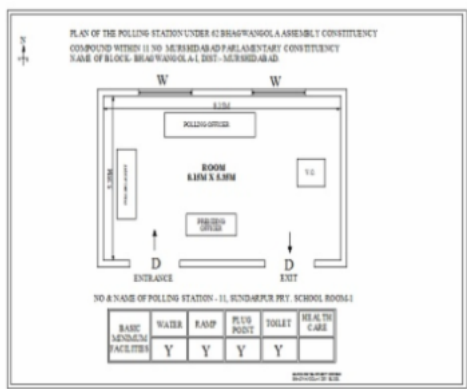

নির্বাচক নিবন্ধন আধিকারিকের স্বাক্ষর

Nazri Naksha

Google Map View

Polling Station Building Front View

Polling Station Front View

Cad View

Key MAP View

1 নাম : যুথিকা সাহা (দত্ত) স্বামীর নাম: অধীর রঞ্জন সাহা বাড়ির নং : n0018 বয়স : 43 লিঙ্গ : মহিলা	WB/09/056/387050	2 নাম : তাপস কুমার দাস পিতার নাম: চিত্তরঞ্জন দাস বাড়ির নং : n0142 বয়স : 40 লিঙ্গ : পুরুষ	KSM2601714	3 নাম : চন্দনা দাস স্বামীর নাম: সুমন্ত দাস বাড়ির নং : N0067 বয়স : 26 লিঙ্গ : মহিলা	SQP2566073
4 নাম : ইন্দ্রজিত কর্মকার পিতার নাম: বিশ্বনাথ কর্মকার বাড়ির নং : n0017 বয়স : 51 লিঙ্গ : পুরুষ	SQP2676575	5 নাম : সৌরভ কর্মকার পিতার নাম: নিরোধ কান্তি কর্মকার বাড়ির নং : এন0016 বয়স : 21 লিঙ্গ : পুরুষ	SQP2816262	6 নাম : দিপালী কর্মকার স্বামীর নাম: নিরোধ কান্তি কর্মকার বাড়ির নং : n0016 বয়স : 44 লিঙ্গ : মহিলা	KSM1124569
7 নাম : নিরোধ কান্তি কর্মকার পিতার নাম: সাগর কর্মকার বাড়ির নং : n0016 বয়স : 51 লিঙ্গ : পুরুষ	SQP2289155	8 নাম : শুভঙ্কর কর্মকার পিতার নাম: নিরোধ কান্তি কর্মকার বাড়ির নং : এন0016 বয়স : 25 লিঙ্গ : পুরুষ	SQP2051985	9 নাম : বন্দনাকর্মকার স্বামীর নাম: ইন্দ্রজিতকর্মকার বাড়ির নং : n0017 বয়স : 47 লিঙ্গ : মহিলা	KSM1123686
10 নাম : রাধারাণী কর্মকার স্বামীর নাম: সাগর কর্মকার বাড়ির নং : n0016 বয়স : 72 লিঙ্গ : মহিলা	WB/09/056/015399	11 নাম : বিশ্বনাথ কর্মকার পিতার নাম: শশীভূষণ কর্মকার বাড়ির নং : n0017 বয়স : 84 লিঙ্গ : পুরুষ	WB/09/056/015393	12 নাম : জুলেখা খাতুন স্বামীর নাম: টনিক শাহ বাড়ির নং : এন0023 বয়স : 27 লিঙ্গ : মহিলা	SQP2745313
13 নাম : হাসিবা খাতুন স্বামীর নাম: ফিট শাহ বাড়ির নং : এন0027 বয়স : 23 লিঙ্গ : মহিলা	SQP2745321	14 নাম : সুদীপ দাস পিতার নাম: শ্রীদাম দাস বাড়ির নং : এন0086 বয়স : 22 লিঙ্গ : পুরুষ	SQP2745347	15 নাম : দেবরত দাস পিতার নাম: পিন্টু দাস বাড়ির নং : এন0007 বয়স : 23 লিঙ্গ : পুরুষ	SQP2745388
16 নাম : সোনালী দাস স্বামীর নাম: সিদ্ধেশ্বর দাস বাড়ির নং : N0047 বয়স : 33 লিঙ্গ : মহিলা	SQP2565844	17 নাম : সিউলি দাস স্বামীর নাম: প্রকাশ দাস বাড়ির নং : N0066 বয়স : 25 লিঙ্গ : মহিলা	SQP2566206	18 নাম : পার্থ দাস পিতার নাম: প্রনব কুমার দাস বাড়ির নং : N0065 বয়স : 25 লিঙ্গ : পুরুষ	SQP2566024
19 নাম : সম্রাট দাস পিতার নাম: লোহারাম দাস বাড়ির নং : n0010 বয়স : 35 লিঙ্গ : পুরুষ	SQP0958710	20 নাম : মনু দাস পিতার নাম: প্রান কুমার দাস বাড়ির নং : n0007 বয়স : 48 লিঙ্গ : পুরুষ	SQP2289742	21 নাম : বানী দাস পিতার নাম: খুদিরাম দাস বাড়ির নং : n0009 বয়স : 50 লিঙ্গ : মহিলা	KSM2224368
22 নাম : গোপাল দাস পিতার নাম: লালন দাস বাড়ির নং : এন0046 বয়স : 23 লিঙ্গ : পুরুষ	SQP2614105	23 নাম : রিপন দাস পিতার নাম: সুভাষ চন্দ্র দাস বাড়ির নং : এন0119 বয়স : 25 লিঙ্গ : পুরুষ	SQP2016525	24 নাম : অঞ্জলী দাস স্বামীর নাম: প্রানকুমার দাস বাড়ির নং : n0007 বয়স : 76 লিঙ্গ : মহিলা	SQP2289767
25 নাম : বনশ্রী দে দাস স্বামীর নাম: মৃগাঙ্ক দাস বাড়ির নং : N0079 বয়স : 24 লিঙ্গ : মহিলা	SQP2565588	26 নাম : সুমির দাস পিতার নাম: পঙ্কজ দাস বাড়ির নং : n0002 বয়স : 50 লিঙ্গ : পুরুষ	SQP2290856	27 নাম : লক্ষ্মী বালা দাস স্বামীর নাম: খুদিরাম দাস বাড়ির নং : n0009 বয়স : 82 লিঙ্গ : মহিলা	SQP2289627
28 নাম : পূজা দাস পিতার নাম: অরবিন্দ দাস বাড়ির নং : এন0062 বয়স : 23 লিঙ্গ : মহিলা	SQP2696813	29 নাম : রিংকু দাস স্বামীর নাম: তাপস কুমার দাস বাড়ির নং : n0020 বয়স : 37 লিঙ্গ : মহিলা	SQP0963918	30 নাম : রিমি দাস পিতার নাম: প্রীতম দাস বাড়ির নং : এন0086 বয়স : 22 লিঙ্গ : মহিলা	SQP2745354