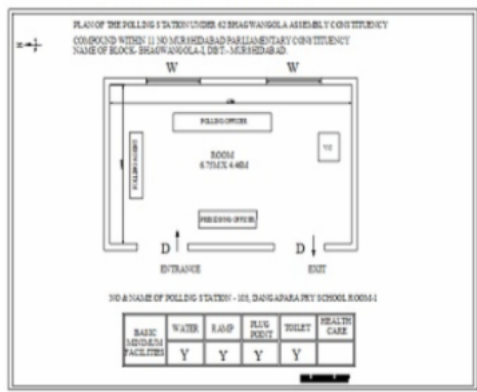

নির্বাচক নিবন্ধন আধিকারিকের স্বাক্ষর

Nazri Naksha

Google Map View

Polling Station Building Front View

Polling Station Front View

Cad View

Key MAP View

1 নাম : আফরোজা বিবি স্বামীর নাম: জিয়ারুল হক বাড়ির নং : n0013 বয়স : 32 লিঙ্গ : মহিলা	SQP1230432 ফটো উপলব্ধ	2 নাম : নবীর সেখ পিতার নাম: ইয়াসীন সেখ বাড়ির নং : n0013 বয়স : 62 লিঙ্গ : পুরুষ	WB/09/056/186286 ফটো উপলব্ধ	3 নাম : মোঃ রফিক পিতার নাম: আলতাভ সেখ বাড়ির নং : এন0222 বয়স : 43 লিঙ্গ : পুরুষ	KSM2015352 ফটো উপলব্ধ
4 নাম : রেজাউল ক্বার পিতার নাম: হোসেন সেখ বাড়ির নং : n0025 বয়স : 52 লিঙ্গ : পুরুষ	SQP1229871 ফটো উপলব্ধ	5 নাম : টুকটুকা বিবি স্বামীর নাম: সামাউন সেখ বাড়ির নং : n0232 বয়স : 36 লিঙ্গ : মহিলা	SQP1284009 ফটো উপলব্ধ	6 নাম : পিন্টু সেখ পিতার নাম: আসাদুল সেখ বাড়ির নং : n0067 বয়স : 30 লিঙ্গ : পুরুষ	SQP1475011 ফটো উপলব্ধ
7 নাম : মাজুরা বিবি স্বামীর নাম: আসাদুল সেখ বাড়ির নং : n0057 বয়স : 55 লিঙ্গ : মহিলা	WB/09/056/186117 ফটো উপলব্ধ	8 নাম : মাঝিয়া বেওয়া স্বামীর নাম: মাহাতাব সেখ বাড়ির নং : n0053 বয়স : 52 লিঙ্গ : মহিলা	WB/09/056/186150 ফটো উপলব্ধ	9 নাম : মারফা খাতুন পিতার নাম: মুনসের সেখ বাড়ির নং : n0045 বয়স : 53 লিঙ্গ : মহিলা	WB/09/056/186135 ফটো উপলব্ধ
10 নাম : বুলু বিবি স্বামীর নাম: মুনসের সেখ বাড়ির নং : n0045 বয়স : 77 লিঙ্গ : মহিলা	WB/09/056/186134 ফটো উপলব্ধ	11 নাম : সোনারুল সেখ পিতার নাম: আসরাফুল সেখ বাড়ির নং : n0041 বয়স : 30 লিঙ্গ : পুরুষ	SQP1475300 ফটো উপলব্ধ	12 নাম : সুন্দরী বিবি স্বামীর নাম: আসরাফুল সেখ বাড়ির নং : n0041 বয়স : 52 লিঙ্গ : মহিলা	WB/09/056/186128 ফটো উপলব্ধ
13 নাম : ময়না বিবি স্বামীর নাম: রুহুল সেখ বাড়ির নং : n0031 বয়স : 49 লিঙ্গ : মহিলা	KSM2319929 ফটো উপলব্ধ	14 নাম : রুহুল সেখ পিতার নাম: সেরাজুদ্দিন সেখ বাড়ির নং : n0031 বয়স : 67 লিঙ্গ : পুরুষ	WB/09/056/186587 ফটো উপলব্ধ	15 নাম : জেরবানু বিবি স্বামীর নাম: হারুন সেখ বাড়ির নং : n0031 বয়স : 87 লিঙ্গ : মহিলা	WB/09/056/186258 ফটো উপলব্ধ
16 নাম : মকুল সেখ পিতার নাম: মতিবুর সেখ বাড়ির নং : n0001 বয়স : 39 লিঙ্গ : পুরুষ	SQP0325480 ফটো উপলব্ধ	17 নাম : রেবেকা বিবি স্বামীর নাম: মতিবুর সেখ বাড়ির নং : n0001 বয়স : 57 লিঙ্গ : মহিলা	WB/09/056/186025 ফটো উপলব্ধ	18 নাম : চেনু বিবি স্বামীর নাম: হাসিবুল সেখ বাড়ির নং : n0027 বয়স : 52 লিঙ্গ : মহিলা	WB/09/056/186153 ফটো উপলব্ধ
19 নাম : টিয়া বিবি স্বামীর নাম: মইদুল সেখ বাড়ির নং : n0025 বয়স : 65 লিঙ্গ : মহিলা	SQP2779122 ফটো উপলব্ধ	20 নাম : মারেফা বিবি স্বামীর নাম: মুরশালিম সেখ বাড়ির নং : n0025 বয়স : 41 লিঙ্গ : মহিলা	KSM2695054 ফটো উপলব্ধ	21 নাম : মুরশালিম সেখ পিতার নাম: আমিরুল সেখ বাড়ির নং : n0025 বয়স : 52 লিঙ্গ : পুরুষ	WB/09/056/186109 ফটো উপলব্ধ
22 নাম : মধু বেওয়া স্বামীর নাম: আমিরুল সেখ বাড়ির নং : n0025 বয়স : 70 লিঙ্গ : মহিলা	WB/09/056/186108 ফটো উপলব্ধ	23 নাম : ফুরেজা বিবি স্বামীর নাম: মোজাম্মেল সেখ বাড়ির নং : n0005 বয়স : 62 লিঙ্গ : মহিলা	WB/09/056/186005 ফটো উপলব্ধ	24 নাম : মোসাঃ করীমা বিবি স্বামীর নাম: প্রনামুল হক বাড়ির নং : n0185 বয়স : 39 লিঙ্গ : মহিলা	SQP1229764 ফটো উপলব্ধ
25 নাম : মাসুরা বিবি স্বামীর নাম: খুরসেদ আলী বাড়ির নং : n0029 বয়স : 62 লিঙ্গ : মহিলা	SQP0324913 ফটো উপলব্ধ	26 নাম : হামেদা বিবি স্বামীর নাম: ইয়াসীন সেখ বাড়ির নং : n0029 বয়স : 97 লিঙ্গ : মহিলা	WB/09/056/186083 ফটো উপলব্ধ	27 নাম : সাগিরা খাতুন পিতার নাম: মতিবুর রহমান বাড়ির নং : n0001 বয়স : 39 লিঙ্গ : মহিলা	SQP1230226 ফটো উপলব্ধ
28 নাম : আসাদুল সেখ পিতার নাম: সাদেকাতুল বারি বাড়ির নং : n0043 বয়স : 43 লিঙ্গ : পুরুষ	KSM2016087 ফটো উপলব্ধ	29 নাম : ওবিদন বেওয়া পিতার নাম: সোলেমান সেখ বাড়ির নং : n0043 বয়স : 67 লিঙ্গ : মহিলা	WB/09/056/186277 ফটো উপলব্ধ	30 নাম : রুহুলা বিবি স্বামীর নাম: হামেজুদ্দীন বাড়ির নং : n0212 বয়স : 72 লিঙ্গ : মহিলা	WB/09/056/174785 ফটো উপলব্ধ