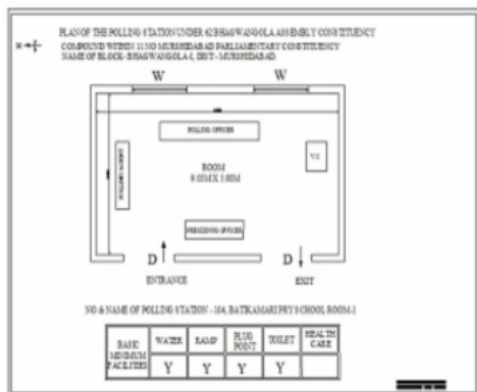

Cad View

Key MAP View