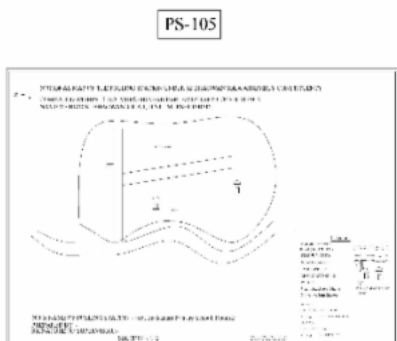

নির্বাচক নিবন্ধন আধিকারিকের স্বাক্ষর

Nazri Naksha

Google Map View

Polling Station Building Front View

Polling Station Front View

Cad View

Key MAP View

1 নাম : আকবর আলী পিতার নাম : নূরসেদ আলী বাড়ির নং : n0243 বয়স : 37 লিঙ্গ : পুরুষ	SQP1160696 ফটো উপলব্ধ	2 নাম : হাসিনা বিবি স্বামীর নাম : ইসমাইল সেখ বাড়ির নং : n0243 বয়স : 37 লিঙ্গ : মহিলা	SQP1344324 ফটো উপলব্ধ	3 নাম : রফিকুল সেখ পিতার নাম : কাসেম সেখ বাড়ির নং : n0276 বয়স : 41 লিঙ্গ : পুরুষ	KSM2622371 ফটো উপলব্ধ
4 নাম : আব্দুল মান্নান পিতার নাম : মাওলা বক্স বাড়ির নং : n0274 বয়স : 67 লিঙ্গ : পুরুষ	SQP2204527 ফটো উপলব্ধ	5 নাম : ওয়াসিম আক্রম পিতার নাম : আব্দুল মান্নান বাড়ির নং : n0274 বয়স : 37 লিঙ্গ : পুরুষ	KSM2622405 ফটো উপলব্ধ	6 নাম : ফারুক কাওসার পিতার নাম : আব্দুল মান্নান বাড়ির নং : n0274 বয়স : 36 লিঙ্গ : পুরুষ	SQP1025683 ফটো উপলব্ধ
7 নাম : বেয়াল হোসেন পিতার নাম : আব্দুল সাত্তার বাড়ির নং : n0264 বয়স : 28 লিঙ্গ : পুরুষ	SQP1686567 ফটো উপলব্ধ	8 নাম : মেরিনা বিবি স্বামীর নাম : হাসিবুল সেখ বাড়ির নং : n0328 বয়স : 36 লিঙ্গ : মহিলা	KSM2622256 ফটো উপলব্ধ	9 নাম : আরিফুল হোসেন পিতার নাম : জাকির সেখ বাড়ির নং : n0298 বয়স : 33 লিঙ্গ : পুরুষ	SQP1686633 ফটো উপলব্ধ
10 নাম : আসরাফুল সেখ পিতার নাম : আবুল কাসেম বাড়ির নং : n0276 বয়স : 53 লিঙ্গ : পুরুষ	SQP2251668 ফটো উপলব্ধ	11 নাম : জাকির সেখ পিতার নাম : আব্দুল রহমান বাড়ির নং : n0298 বয়স : 53 লিঙ্গ : পুরুষ	SQP2251403 ফটো উপলব্ধ	12 নাম : হামিদা বিবি স্বামীর নাম : আব্দুল মান্নান বাড়ির নং : n0274 বয়স : 59 লিঙ্গ : মহিলা	SQP2251742 ফটো উপলব্ধ
13 নাম : রিতা বিবি স্বামীর নাম : আতাবর সেখ বাড়ির নং : n0264 বয়স : 47 লিঙ্গ : মহিলা	KSM2321040 ফটো উপলব্ধ	14 নাম : হাসিবুল সেখ পিতার নাম : আবুল কাসেম বাড়ির নং : n0276 বয়স : 55 লিঙ্গ : পুরুষ	SQP2251528 ফটো উপলব্ধ	15 নাম : আরিফ হোসেন পিতার নাম : মোঃ দাউদ হোসেন বাড়ির নং : n0269 বয়স : 45 লিঙ্গ : পুরুষ	KSM1205053 ফটো উপলব্ধ
16 নাম : সেখ আব্দুল সাত্তার পিতার নাম : লাল মহম্মদ বাড়ির নং : n0264 বয়স : 66 লিঙ্গ : পুরুষ	SQP2251155 ফটো উপলব্ধ	17 নাম : ইসমাইল সেখ পিতার নাম : নূরসেদ আলী বাড়ির নং : n0243 বয়স : 37 লিঙ্গ : পুরুষ	SQP0336578 ফটো উপলব্ধ	18 নাম : রাজেমা বিবি স্বামীর নাম : ফজল সেখ বাড়ির নং : n0256 বয়স : 54 লিঙ্গ : মহিলা	WB/09/056/189830 ফটো উপলব্ধ
19 নাম : হামেদা বিবি স্বামীর নাম : উমার সেখ বাড়ির নং : n0256 বয়স : 87 লিঙ্গ : মহিলা	WB/09/056/189827 ফটো উপলব্ধ	20 নাম : সুরবানু বেওয়া স্বামীর নাম : হামেদ সেখ বাড়ির নং : n0244 বয়স : 82 লিঙ্গ : মহিলা	WB/09/056/189705 ফটো উপলব্ধ	21 নাম : সুরাতন বেওয়া পিতার নাম : উমার সেখ বাড়ির নং : n0242 বয়স : 68 লিঙ্গ : মহিলা	WB/09/056/189831 ফটো উপলব্ধ
22 নাম : নাসরুল ইসলাম পিতার নাম : আজহার সেখ বাড়ির নং : n0246 বয়স : 32 লিঙ্গ : পুরুষ	SQP1344621 ফটো উপলব্ধ	23 নাম : সানোয়ারা বেওয়া স্বামীর নাম : আজহার সেখ বাড়ির নং : n0246 বয়স : 57 লিঙ্গ : মহিলা	WB/09/056/189707 ফটো উপলব্ধ	24 নাম : বিলকিস বেওয়া স্বামীর নাম : সেরাজুল সেখ বাড়ির নং : n0242 বয়স : 32 লিঙ্গ : মহিলা	SQP1476530 ফটো উপলব্ধ
25 নাম : সেরাজুল সেখ পিতার নাম : হামেদ সেখ বাড়ির নং : n0244 বয়স : 57 লিঙ্গ : পুরুষ	WB/09/056/189703 ফটো উপলব্ধ	26 নাম : কাজলা খাতুন পিতার নাম : হামেদ সেখ বাড়ির নং : n0244 বয়স : 62 লিঙ্গ : মহিলা	KSM2321099 ফটো উপলব্ধ	27 নাম : উমেলা বিবি স্বামীর নাম : আব্দুল সাত্তার বাড়ির নং : n0264 বয়স : 56 লিঙ্গ : মহিলা	SQP2251163 ফটো উপলব্ধ
28 নাম : মর্শিদা বিবি স্বামীর নাম : আসরাফুল সেখ বাড়ির নং : n0276 বয়স : 33 লিঙ্গ : মহিলা	SQP1344332 ফটো উপলব্ধ	29 নাম : মোসাঃ মর্জিনা বিবি স্বামীর নাম : মোঃ নাজিমুদ্দিন বাড়ির নং : n0314 বয়স : 38 লিঙ্গ : মহিলা	KSM2694040 ফটো উপলব্ধ	30 নাম : শিরিফা বেওয়া স্বামীর নাম : মহাসীন বাড়ির নং : n0247 বয়স : 54 লিঙ্গ : মহিলা	WB/09/056/189683 ফটো উপলব্ধ