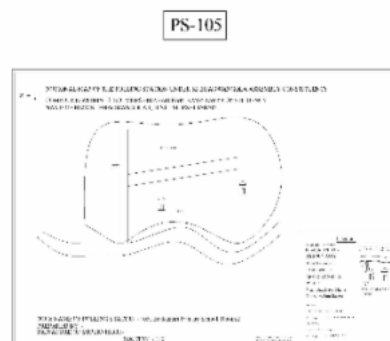

নির্বাচক নিবন্ধন আধিকারিকের স্বাক্ষর

Nazri Naksha

Google Map View

Polling Station Building Front View

Polling Station Front View

Cad View

Key MAP View

1 নাম : আকবর আলী পিতার নাম : নূরসেদ আলী বাড়ির নং : n0243 বয়স : 37 লিঙ্গ : পুরুষ	SQP1160696 ফটো উপলব্ধ	2 নাম : হাসিনা বিবি স্বামীর নাম : ইসমাইল সেখ বাড়ির নং : n0243 বয়স : 37 লিঙ্গ : মহিলা	SQP1344324 ফটো উপলব্ধ	3 নাম : রফিকুল সেখ পিতার নাম : কাসেম সেখ বাড়ির নং : n0276 বয়স : 41 লিঙ্গ : পুরুষ	KSM2622371 ফটো উপলব্ধ
4 নাম : আব্দুল মান্নান পিতার নাম : মাওলা বক্স বাড়ির নং : n0274 বয়স : 67 লিঙ্গ : পুরুষ	SQP2204527 ফটো উপলব্ধ	5 নাম : ওয়াসিম আক্রম পিতার নাম : আব্দুল মান্নান বাড়ির নং : n0274 বয়স : 37 লিঙ্গ : পুরুষ	KSM2622405 ফটো উপলব্ধ	6 নাম : ফারুক কাওসার পিতার নাম : আব্দুল মান্নান বাড়ির নং : n0274 বয়স : 36 লিঙ্গ : পুরুষ	SQP1025683 ফটো উপলব্ধ
7 নাম : বেয়াল হোসেন পিতার নাম : আব্দুল সাত্তার বাড়ির নং : n0264 বয়স : 28 লিঙ্গ : পুরুষ	SQP1686567 ফটো উপলব্ধ	8 নাম : মেরিনা বিবি স্বামীর নাম : হাসিবুল সেখ বাড়ির নং : n0328 বয়স : 36 লিঙ্গ : মহিলা	KSM2622256 ফটো উপলব্ধ	9 নাম : আরিফুল হোসেন পিতার নাম : জাকির সেখ বাড়ির নং : n0298 বয়স : 33 লিঙ্গ : পুরুষ	SQP1686633 ফটো উপলব্ধ
10 নাম : আসরাফুল সেখ পিতার নাম : আবুল কাসেম বাড়ির নং : n0276 বয়স : 53 লিঙ্গ : পুরুষ	SQP2251668 ফটো উপলব্ধ	11 নাম : জাকির সেখ পিতার নাম : আব্দুল রহমান বাড়ির নং : n0298 বয়স : 53 লিঙ্গ : পুরুষ	SQP2251403 ফটো উপলব্ধ	12 নাম : হামিদা বিবি স্বামীর নাম : আব্দুল মান্নান বাড়ির নং : n0274 বয়স : 59 লিঙ্গ : মহিলা	SQP2251742 ফটো উপলব্ধ
13 নাম : রিতা বিবি স্বামীর নাম : আতাবর সেখ বাড়ির নং : n0264 বয়স : 47 লিঙ্গ : মহিলা	KSM2321040 ফটো উপলব্ধ	14 নাম : হাসিবুল সেখ পিতার নাম : আবুল কাসেম বাড়ির নং : n0276 বয়স : 55 লিঙ্গ : পুরুষ	SQP2251528 ফটো উপলব্ধ	15 নাম : আরিফ হোসেন পিতার নাম : মোঃ দাউদ হোসেন বাড়ির নং : n0269 বয়স : 45 লিঙ্গ : পুরুষ	KSM1205053 ফটো উপলব্ধ
16 নাম : সেখ আব্দুল সাত্তার পিতার নাম : লাল মহম্মদ বাড়ির নং : n0264 বয়স : 66 লিঙ্গ : পুরুষ	SQP2251155 ফটো উপলব্ধ	17 নাম : ইসমাইল সেখ পিতার নাম : নূরসেদ আলী বাড়ির নং : n0243 বয়স : 37 লিঙ্গ : পুরুষ	SQP0336578 ফটো উপলব্ধ	18 নাম : রাজেমা বিবি স্বামীর নাম : ফজল সেখ বাড়ির নং : n0256 বয়স : 54 লিঙ্গ : মহিলা	WB/09/056/189830 ফটো উপলব্ধ
19 নাম : হামেদা বিবি স্বামীর নাম : উমার সেখ বাড়ির নং : n0256 বয়স : 87 লিঙ্গ : মহিলা	WB/09/056/189827 ফটো উপলব্ধ	20 নাম : সুরবানু বেওয়া স্বামীর নাম : হামেদ সেখ বাড়ির নং : n0244 বয়স : 82 লিঙ্গ : মহিলা	WB/09/056/189705 ফটো উপলব্ধ	21 নাম : সুরাতন বেওয়া পিতার নাম : উমার সেখ বাড়ির নং : n0242 বয়স : 68 লিঙ্গ : মহিলা	WB/09/056/189831 ফটো উপলব্ধ
22 নাম : নাসরুল ইসলাম পিতার নাম : আজহার সেখ বাড়ির নং : n0246 বয়স : 32 লিঙ্গ : পুরুষ	SQP1344621 ফটো উপলব্ধ	23 নাম : সানোয়ারা বেওয়া স্বামীর নাম : আজহার সেখ বাড়ির নং : n0246 বয়স : 57 লিঙ্গ : মহিলা	WB/09/056/189707 ফটো উপলব্ধ	24 নাম : বিলকিস বেওয়া স্বামীর নাম : সেরাজুল সেখ বাড়ির নং : n0242 বয়স : 32 লিঙ্গ : মহিলা	SQP1476530 ফটো উপলব্ধ
25 নাম : সেরাজুল সেখ পিতার নাম : হামেদ সেখ বাড়ির নং : n0244 বয়স : 57 লিঙ্গ : পুরুষ	WB/09/056/189703 ফটো উপলব্ধ	26 নাম : কাজলা খাতুন পিতার নাম : হামেদ সেখ বাড়ির নং : n0244 বয়স : 62 লিঙ্গ : মহিলা	KSM2321099 ফটো উপলব্ধ	27 নাম : উমেলা বিবি স্বামীর নাম : আব্দুল সাত্তার বাড়ির নং : n0264 বয়স : 56 লিঙ্গ : মহিলা	SQP2251163 ফটো উপলব্ধ
28 নাম : মর্শিদা বিবি স্বামীর নাম : আসরাফুল সেখ বাড়ির নং : n0276 বয়স : 33 লিঙ্গ : মহিলা	SQP1344332 ফটো উপলব্ধ	29 নাম : মোসাঃ মর্জিনা বিবি স্বামীর নাম : মোঃ নাজিমুদ্দিন বাড়ির নং : n0314 বয়স : 38 লিঙ্গ : মহিলা	KSM2694040 ফটো উপলব্ধ	30 নাম : শিরিফা বেওয়া স্বামীর নাম : মহাসীন বাড়ির নং : n0247 বয়স : 54 লিঙ্গ : মহিলা	WB/09/056/189683 ফটো উপলব্ধ