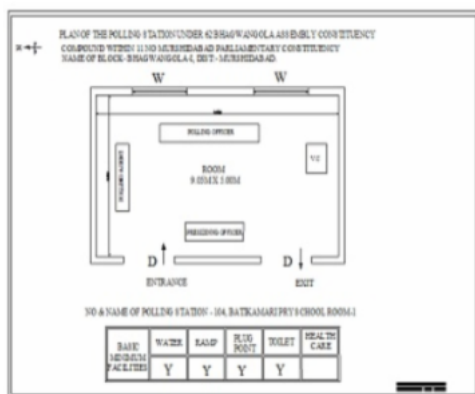

নির্বাচক নিবন্ধন আধিকারিকের স্বাক্ষর

Nazri Naksha

Google Map View

Polling Station Building Front View

Polling Station Front View

Cad View

Key MAP View

1 নাম : আকবর আলী পিতার নাম : নূরসেদ আলী বাড়ির নং : n0243 বয়স : 37 লিঙ্গ : পুরুষ	SQP1160696 ফটো উপলব্ধ	2 নাম : হাসিনা বিবি স্বামীর নাম : ইসমাইল সেখ বাড়ির নং : n0243 বয়স : 37 লিঙ্গ : মহিলা	SQP1344324 ফটো উপলব্ধ	3 নাম : রফিকুল সেখ পিতার নাম : কাসেম সেখ বাড়ির নং : n0276 বয়স : 41 লিঙ্গ : পুরুষ	KSM2622371 ফটো উপলব্ধ
4 নাম : আব্দুল মান্নান পিতার নাম : মাওলা বক্স বাড়ির নং : n0274 বয়স : 67 লিঙ্গ : পুরুষ	SQP2204527 ফটো উপলব্ধ	5 নাম : ওয়াসিম আক্রম পিতার নাম : আব্দুল মান্নান বাড়ির নং : n0274 বয়স : 37 লিঙ্গ : পুরুষ	KSM2622405 ফটো উপলব্ধ	6 নাম : ফারুক কাওসার পিতার নাম : আব্দুল মান্নান বাড়ির নং : n0274 বয়স : 36 লিঙ্গ : পুরুষ	SQP1025683 ফটো উপলব্ধ
7 নাম : বেয়াল হোসেন পিতার নাম : আব্দুল সাত্তার বাড়ির নং : n0264 বয়স : 28 লিঙ্গ : পুরুষ	SQP1686567 ফটো উপলব্ধ	8 নাম : মেরিনা বিবি স্বামীর নাম : হাসিবুল সেখ বাড়ির নং : n0328 বয়স : 36 লিঙ্গ : মহিলা	KSM2622256 ফটো উপলব্ধ	9 নাম : আরিফুল হোসেন পিতার নাম : জাকির সেখ বাড়ির নং : n0298 বয়স : 33 লিঙ্গ : পুরুষ	SQP1686633 ফটো উপলব্ধ
10 নাম : আসরাফুল সেখ পিতার নাম : আবুল কাসেম বাড়ির নং : n0276 বয়স : 53 লিঙ্গ : পুরুষ	SQP2251668 ফটো উপলব্ধ	11 নাম : জাকির সেখ পিতার নাম : আব্দুল রহমান বাড়ির নং : n0298 বয়স : 53 লিঙ্গ : পুরুষ	SQP2251403 ফটো উপলব্ধ	12 নাম : হামিদা বিবি স্বামীর নাম : আব্দুল মান্নান বাড়ির নং : n0274 বয়স : 59 লিঙ্গ : মহিলা	SQP2251742 ফটো উপলব্ধ
13 নাম : রিতা বিবি স্বামীর নাম : আতাবর সেখ বাড়ির নং : n0264 বয়স : 47 লিঙ্গ : মহিলা	KSM2321040 ফটো উপলব্ধ	14 নাম : হাসিবুল সেখ পিতার নাম : আবুল কাসেম বাড়ির নং : n0276 বয়স : 55 লিঙ্গ : পুরুষ	SQP2251528 ফটো উপলব্ধ	15 নাম : আরিফ হোসেন পিতার নাম : মোঃ দাউদ হোসেন বাড়ির নং : n0269 বয়স : 45 লিঙ্গ : পুরুষ	KSM1205053 ফটো উপলব্ধ
16 নাম : সেখ আব্দুল সাত্তার পিতার নাম : লাল মহম্মদ বাড়ির নং : n0264 বয়স : 66 লিঙ্গ : পুরুষ	SQP2251155 ফটো উপলব্ধ	17 নাম : ইসমাইল সেখ পিতার নাম : নূরসেদ আলী বাড়ির নং : n0243 বয়স : 37 লিঙ্গ : পুরুষ	SQP0336578 ফটো উপলব্ধ	18 নাম : রাজেমা বিবি স্বামীর নাম : ফজল সেখ বাড়ির নং : n0256 বয়স : 54 লিঙ্গ : মহিলা	WB/09/056/189830 ফটো উপলব্ধ
19 নাম : হামেদা বিবি স্বামীর নাম : উমার সেখ বাড়ির নং : n0256 বয়স : 87 লিঙ্গ : মহিলা	WB/09/056/189827 ফটো উপলব্ধ	20 নাম : সুরবানু বেওয়া স্বামীর নাম : হামেদ সেখ বাড়ির নং : n0244 বয়স : 82 লিঙ্গ : মহিলা	WB/09/056/189705 ফটো উপলব্ধ	21 নাম : সুরাতন বেওয়া পিতার নাম : উমার সেখ বাড়ির নং : n0242 বয়স : 68 লিঙ্গ : মহিলা	WB/09/056/189831 ফটো উপলব্ধ
22 নাম : নাসরুল ইসলাম পিতার নাম : আজহার সেখ বাড়ির নং : n0246 বয়স : 32 লিঙ্গ : পুরুষ	SQP1344621 ফটো উপলব্ধ	23 নাম : সানোয়ারা বেওয়া স্বামীর নাম : আজহার সেখ বাড়ির নং : n0246 বয়স : 57 লিঙ্গ : মহিলা	WB/09/056/189707 ফটো উপলব্ধ	24 নাম : বিলকিস বেওয়া স্বামীর নাম : সেরাজুল সেখ বাড়ির নং : n0242 বয়স : 32 লিঙ্গ : মহিলা	SQP1476530 ফটো উপলব্ধ
25 নাম : সেরাজুল সেখ পিতার নাম : হামেদ সেখ বাড়ির নং : n0244 বয়স : 57 লিঙ্গ : পুরুষ	WB/09/056/189703 ফটো উপলব্ধ	26 নাম : কাজলা খাতুন পিতার নাম : হামেদ সেখ বাড়ির নং : n0244 বয়স : 62 লিঙ্গ : মহিলা	KSM2321099 ফটো উপলব্ধ	27 নাম : উমেলা বিবি স্বামীর নাম : আব্দুল সাত্তার বাড়ির নং : n0264 বয়স : 56 লিঙ্গ : মহিলা	SQP2251163 ফটো উপলব্ধ
28 নাম : মর্শিদা বিবি স্বামীর নাম : আসরাফুল সেখ বাড়ির নং : n0276 বয়স : 33 লিঙ্গ : মহিলা	SQP1344332 ফটো উপলব্ধ	29 নাম : মোসাঃ মর্জিনা বিবি স্বামীর নাম : মোঃ নাজিমুদ্দিন বাড়ির নং : n0314 বয়স : 38 লিঙ্গ : মহিলা	KSM2694040 ফটো উপলব্ধ	30 নাম : শিরিফা বেওয়া স্বামীর নাম : মহাসীন বাড়ির নং : n0247 বয়স : 54 লিঙ্গ : মহিলা	WB/09/056/189683 ফটো উপলব্ধ