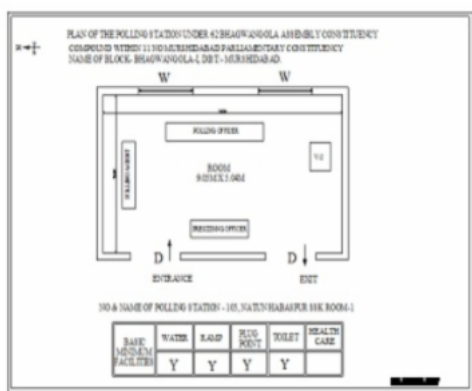

নির্বাচক নিবন্ধন আধিকারিকের স্বাক্ষর

Nazri Naksha

Google Map View

Polling Station Building Front View

Polling Station Front View

Cad View

Key MAP View

1 নাম : সীমা বিবি স্বামীর নাম: জাহ্নু সেখ বাড়ির নং : n0060 বয়স : 54 লিঙ্গ : মহিলা	KSM1474865 ফটো উপলব্ধ	2 নাম : জাহ্নু সেখ পিতার নাম: জাহ্নু সেখ বাড়ির নং : n0060 বয়স : 54 লিঙ্গ : পুরুষ	SQP0928911 ফটো উপলব্ধ	3 নাম : লালবানু বিবি স্বামীর নাম: মির্জা আঃ বারী বাড়ির নং : n0002 বয়স : 72 লিঙ্গ : মহিলা	WB/09/056/189489 ফটো উপলব্ধ
4 নাম : মোঃ বাসির আহমেদ পিতার নাম: আঃ রোফ বাড়ির নং : n0041 বয়স : 31 লিঙ্গ : পুরুষ	SQP1344100 ফটো উপলব্ধ	5 নাম : মানজুরা বিবি স্বামীর নাম: আঃ রোফ মণ্ডল বাড়ির নং : n0041 বয়স : 52 লিঙ্গ : মহিলা	WB/09/056/189493 ফটো উপলব্ধ	6 নাম : আবদুর রোফ পিতার নাম: ওয়াজেদ আলী বাড়ির নং : n0041 বয়স : 57 লিঙ্গ : পুরুষ	WB/09/056/189492 ফটো উপলব্ধ
7 নাম : হাসানুজ্জামান মির্জা পিতার নাম: হজরত আলি মির্জা বাড়ির নং : n0040 বয়স : 33 লিঙ্গ : পুরুষ	SQP1476118 ফটো উপলব্ধ	8 নাম : মির্জা এমবেদার আলি পিতার নাম: মির্জা আক্কাশ আকি বাড়ির নং : n0040 বয়স : 33 লিঙ্গ : পুরুষ	SQP1476381 ফটো উপলব্ধ	9 নাম : মির্জা আব্দুল জমজম পিতার নাম: মির্জা আঃ জুব্বার বাড়ির নং : n0040 বয়স : 47 লিঙ্গ : পুরুষ	KSM2016616 ফটো উপলব্ধ
10 নাম : তসলেমা বিবি স্বামীর নাম: মির্জা হজরত বাড়ির নং : n0040 বয়স : 53 লিঙ্গ : মহিলা	WB/09/056/189467 ফটো উপলব্ধ	11 নাম : লিলু বিবি স্বামীর নাম: মির্জা বেলাল হোসেন বাড়ির নং : n0040 বয়স : 48 লিঙ্গ : মহিলা	SQP2957264 ফটো উপলব্ধ	12 নাম : মির্জা নূর জাহ্নু পিতার নাম: মির্জা আক্কাশ বাড়ির নং : n0040 বয়স : 30 লিঙ্গ : পুরুষ	SQP1476142 ফটো উপলব্ধ
13 নাম : ফিরোজ বিবি স্বামীর নাম: মির্জা আক্কাশ বাড়ির নং : n0040 বয়স : 30 লিঙ্গ : মহিলা	WB/09/056/189463 ফটো উপলব্ধ	14 নাম : মির্জা আব্দুল কাদের পিতার নাম: মির্জা আব্দুল জুব্বার বাড়ির নং : n0040 বয়স : 50 লিঙ্গ : পুরুষ	SQP2708980 ফটো উপলব্ধ	15 নাম : মির্জা হজরত আলী পিতার নাম: মির্জা আঃ জুব্বার বাড়ির নং : n0040 বয়স : 60 লিঙ্গ : পুরুষ	WB/09/056/189466 ফটো উপলব্ধ
16 নাম : মির্জা বেলাল হোসেন পিতার নাম: মির্জা আব্দুল জুব্বার বাড়ির নং : n0040 বয়স : 62 লিঙ্গ : পুরুষ	SQP2957256 ফটো উপলব্ধ	17 নাম : সারিজুল ইসলাম পিতার নাম: মির্জা খাইরুল ইসলাম বাড়ির নং : n0030 বয়স : 36 লিঙ্গ : পুরুষ	SQP1025410 ফটো উপলব্ধ	18 নাম : ফরেজুল ইসলাম পিতার নাম: মির্জা খাইরুল ইসলাম বাড়ির নং : n0030 বয়স : 33 লিঙ্গ : পুরুষ	SQP1231273 ফটো উপলব্ধ
19 নাম : গোলাপী বিবি স্বামীর নাম: মির্জা খাইরুল ইসলাম বাড়ির নং : n0030 বয়স : 58 লিঙ্গ : মহিলা	WB/09/056/189435 ফটো উপলব্ধ	20 নাম : মির্জা হাবিব পিতার নাম: মির্জা নজরুল ইসলাম বাড়ির নং : n0036 বয়স : 30 লিঙ্গ : পুরুষ	SQP1476233 ফটো উপলব্ধ	21 নাম : মির্জা মিজানুল ইসলাম পিতার নাম: মির্জা নজরুল ইসলাম বাড়ির নং : n0036 বয়স : 30 লিঙ্গ : পুরুষ	SQP1231299 ফটো উপলব্ধ
22 নাম : মমতাজ বিবি স্বামীর নাম: হাসিবুল ইসলাম বাড়ির নং : n0019 বয়স : 57 লিঙ্গ : মহিলা	WB/09/056/189495 ফটো উপলব্ধ	23 নাম : মিনারা বিবি স্বামীর নাম: মোঃ এনতাজুল বাড়ির নং : n0056 বয়স : 32 লিঙ্গ : মহিলা	SQP1344167 ফটো উপলব্ধ	24 নাম : সেফালি বিবি স্বামীর নাম: আরিকুল সেখ বাড়ির নং : n0056 বয়স : 30 লিঙ্গ : মহিলা	SQP1231372 ফটো উপলব্ধ
25 নাম : মুরসালিম স্বামীর নাম: হালেমা বিবি বাড়ির নং : n0056 বয়স : 36 লিঙ্গ : পুরুষ	SQP1025469 ফটো উপলব্ধ	26 নাম : হালেমা বিবি স্বামীর নাম: আনাকুল সেখ বাড়ির নং : n0056 বয়স : 60 লিঙ্গ : মহিলা	WB/09/056/189607 ফটো উপলব্ধ	27 নাম : নুরজাহান বেওয়া স্বামীর নাম: সামসুদ্দীন সেখ বাড়ির নং : n0056 বয়স : 77 লিঙ্গ : মহিলা	WB/09/056/189600 ফটো উপলব্ধ
28 নাম : মির্জা আব্দুর রহমান পিতার নাম: মির্জা সামসুল আলম বাড়ির নং : n0009 বয়স : 36 লিঙ্গ : পুরুষ	SQP1025436 ফটো উপলব্ধ	29 নাম : মারুফা বিবি স্বামীর নাম: মির্জা আজিবুর রহমান বাড়ির নং : n0009 বয়স : 39 লিঙ্গ : মহিলা	SQP1231216 ফটো উপলব্ধ	30 নাম : হাসিনা বিবি স্বামীর নাম: সামসুল মির্জা বাড়ির নং : n0009 বয়স : 43 লিঙ্গ : মহিলা	KSM2321503 ফটো উপলব্ধ