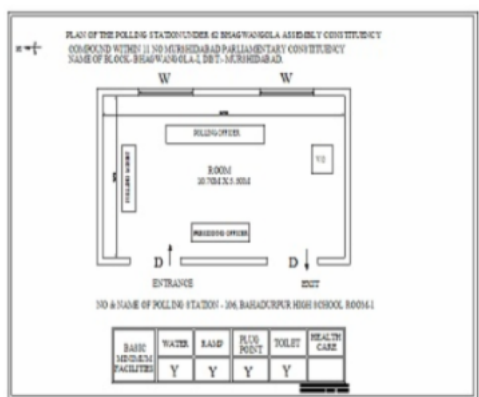

নির্বাচক নিবন্ধন আধিকারিকের স্বাক্ষর

Nazri Naksha

Google Map View

Polling Station Building Front View

Polling Station Front View

Cad View

Key MAP View

1 নাম : রিনা বিবি স্বামীর নাম : বিপ্লব সেখ বাড়ির নং : n0056 বয়স : 30 লিঙ্গ : মহিলা	SQP1477348 ফটো উপলব্ধ	2 নাম : লাইলী খাতুন পিতার নাম : হাসিমুদ্দিন সেখ বাড়ির নং : n0056 বয়স : 43 লিঙ্গ : মহিলা	KSM2622637 ফটো উপলব্ধ	3 নাম : বাটু সেখ পিতার নাম : এস্তাজ আলি বাড়ির নং : n0031 বয়স : 65 লিঙ্গ : পুরুষ	WB/09/056/222434 ফটো উপলব্ধ
4 নাম : মার্জেমা বিবি স্বামীর নাম : বাটু সেখ বাড়ির নং : n0031 বয়স : 60 লিঙ্গ : মহিলা	WB/09/056/222435 ফটো উপলব্ধ	5 নাম : সেখ সামিরুল পিতার নাম : সেখ সামসের বাড়ির নং : n0031 বয়স : 57 লিঙ্গ : পুরুষ	WB/09/056/192154 ফটো উপলব্ধ	6 নাম : রেবা বিবি স্বামীর নাম : সামিরুল সেখ বাড়ির নং : n0031 বয়স : 36 লিঙ্গ : মহিলা	SQP1232156 ফটো উপলব্ধ
7 নাম : খুশি খাতুন পিতার নাম : তারকুল ইসলাম বাড়ির নং : n0056 বয়স : 21 লিঙ্গ : মহিলা	SQP2012714 ফটো উপলব্ধ	8 নাম : কাজি আবুল হাসান পিতার নাম : কাজি আবুল খায়ের বাড়ির নং : n0084 বয়স : 51 লিঙ্গ : পুরুষ	SQP2256758 ফটো উপলব্ধ	9 নাম : সাহেদুল বেগা স্বামীর নাম : সামসের সেখ বাড়ির নং : n0031 বয়স : 29 লিঙ্গ : মহিলা	WB/09/056/192152 ফটো উপলব্ধ
10 নাম : নিরুফা খাতুন পিতার নাম : মন্টু সেখ বাড়ির নং : n0021 বয়স : 34 লিঙ্গ : মহিলা	SQP1026491 ফটো উপলব্ধ	11 নাম : রঙ্গিলা বিবি স্বামীর নাম : মোহম্মদ মোতাহার হোসেন বাড়ির নং : n0021 বয়স : 45 লিঙ্গ : মহিলা	KSM1204452 ফটো উপলব্ধ	12 নাম : ফতেমা বেগা স্বামীর নাম : সফিকুল বাড়ির নং : n0021 বয়স : 57 লিঙ্গ : মহিলা	WB/09/056/192051 ফটো উপলব্ধ
13 নাম : আদিনা বিবি স্বামীর নাম : সুভান সেখ বাড়ির নং : n0021 বয়স : 47 লিঙ্গ : মহিলা	KSM2017093 ফটো উপলব্ধ	14 নাম : মঞ্জু মোতাহার হোসেন পিতার নাম : হোসেন সেখ বাড়ির নং : n0021 বয়স : 55 লিঙ্গ : পুরুষ	WB/09/056/192138 ফটো উপলব্ধ	15 নাম : নবিয়া বেগা স্বামীর নাম : হোসেন সেখ বাড়ির নং : n0021 বয়স : 82 লিঙ্গ : মহিলা	WB/09/056/192135 ফটো উপলব্ধ
16 নাম : মিছু সেখ পিতার নাম : আনারুল সেখ বাড়ির নং : n0019 বয়স : 43 লিঙ্গ : পুরুষ	KSM2497337 ফটো উপলব্ধ	17 নাম : নাজমিরা বিবি স্বামীর নাম : টিয়ারুল সেখ বাড়ির নং : n0019 বয়স : 45 লিঙ্গ : মহিলা	KSM1205517 ফটো উপলব্ধ	18 নাম : টিয়ারুল সেখ পিতার নাম : আনারুল সেখ বাড়ির নং : n0019 বয়স : 51 লিঙ্গ : পুরুষ	WB/09/056/192133 ফটো উপলব্ধ
19 নাম : নূরবানু বেগা স্বামীর নাম : আনারুল সেখ বাড়ির নং : n0019 বয়স : 70 লিঙ্গ : মহিলা	KSM1205467 ফটো উপলব্ধ	20 নাম : সাহা মুদ্দিন সেখ পিতার নাম : সাদেক সেখ বাড়ির নং : n0018 বয়স : 33 লিঙ্গ : পুরুষ	SQP1026640 ফটো উপলব্ধ	21 নাম : সাজ্জাদ সেখ পিতার নাম : সাদেক সেখ বাড়ির নং : n0018 বয়স : 50 লিঙ্গ : পুরুষ	WB/09/056/192132 ফটো উপলব্ধ
22 নাম : হাসিনা বিবি স্বামীর নাম : সাদেক সেখ বাড়ির নং : n0018 বয়স : 42 লিঙ্গ : মহিলা	KSM0349951 ফটো উপলব্ধ	23 নাম : আদোরা খুন্সু পিতার নাম : আতারুল সেখ বাড়ির নং : n0009 বয়স : 40 লিঙ্গ : মহিলা	SQP1026236 ফটো উপলব্ধ	24 নাম : জর্জেট সেখ মায়ের নাম : আলিনুর বেগা বাড়ির নং : n0241 বয়স : 40 লিঙ্গ : পুরুষ	KSM2696946 ফটো উপলব্ধ
25 নাম : কাজলা বিবি স্বামীর নাম : সাদেক সেখ বাড়ির নং : n0240 বয়স : 51 লিঙ্গ : মহিলা	KSM1206101 ফটো উপলব্ধ	26 নাম : আলোমন বেগা স্বামীর নাম : সাদেক আলী বাড়ির নং : n0239 বয়স : 73 লিঙ্গ : মহিলা	KSM1206358 ফটো উপলব্ধ	27 নাম : সেনাউল হক পিতার নাম : তাজিমুদ্দিন সেখ বাড়ির নং : n0110 বয়স : 42 লিঙ্গ : পুরুষ	KSM2696326 ফটো উপলব্ধ
28 নাম : তহিনা বিবি স্বামীর নাম : সেনাউল হক বাড়ির নং : n0110 বয়স : 42 লিঙ্গ : মহিলা	SQP0342030 ফটো উপলব্ধ	29 নাম : নেসা তহুদা বিবি স্বামীর নাম : সফিকুল সেখ বাড়ির নং : n0106 বয়স : 36 লিঙ্গ : মহিলা	SQP0929067 ফটো উপলব্ধ	30 নাম : হোসেনা বিবি স্বামীর নাম : কাজী আবুল ফয়েজ বাড়ির নং : n0087 বয়স : 67 লিঙ্গ : মহিলা	WB/09/056/192065 ফটো উপলব্ধ