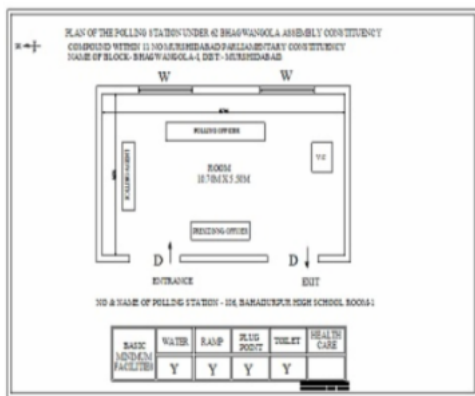

নির্বাচক নিবন্ধন আধিকারিকের স্বাক্ষর

Nazri Naksha

Google Map View

Polling Station Building Front View

Polling Station Front View

Cad View

Key MAP View

1 নাম : জামেলা বিবি স্বামীর নাম: সাজ্জাদ খান বাড়ির নং : n0005 বয়স : 50 লিঙ্গ : মহিলা	WB/09/056/192739	ফটো উপলব্ধ	2 নাম : সালেহার বেওয়া পিতার নাম: সাধু সেখ বাড়ির নং : n0005 বয়স : 68 লিঙ্গ : মহিলা	WB/09/056/192736	ফটো উপলব্ধ	3 নাম : রাজেমা বিবি স্বামীর নাম: আমিরুল ইসলাম বাড়ির নং : n0001 বয়স : 54 লিঙ্গ : মহিলা	WB/09/056/192705	ফটো উপলব্ধ
4 নাম : জমিরুল আলি পিতার নাম: তৈয়ব আলি বাড়ির নং : n0177 বয়স : 42 লিঙ্গ : পুরুষ	KSM2235885	ফটো উপলব্ধ	5 নাম : সাহিনা বেগম স্বামীর নাম: জালাল খাঁন বাড়ির নং : n0052 বয়স : 38 লিঙ্গ : মহিলা	KSM2497519	ফটো উপলব্ধ	6 নাম : কমল রবিদাস পিতার নাম: রবিচন্দ্র রবিদাস বাড়ির নং : n0004 বয়স : 39 লিঙ্গ : পুরুষ	KSM2623247	ফটো উপলব্ধ
7 নাম : মাহাফুজা বিবি স্বামীর নাম: আবু তাহের মিয়া বাড়ির নং : n0043 বয়স : 79 লিঙ্গ : মহিলা	WB/09/056/192684	ফটো উপলব্ধ	8 নাম : মফিজুল মিয়া পিতার নাম: আবু তাহের মিয়া বাড়ির নং : n0043 বয়স : 54 লিঙ্গ : পুরুষ	WB/09/056/192685	ফটো উপলব্ধ	9 নাম : মোঃ সাজ্জাদ আলী মায়ের নাম: রাজিয়া বেওয়া বাড়ির নং : n0040 বয়স : 36 লিঙ্গ : পুরুষ	KSM2696771	ফটো উপলব্ধ
10 নাম : সাজ্জাদ আলি পিতার নাম: আব্দুল মোমিন খাঁ বাড়ির নং : n0040 বয়স : 38 লিঙ্গ : পুরুষ	KSM2497550	ফটো উপলব্ধ	11 নাম : বাসিরা বিবি স্বামীর নাম: মফিজুল মিয়া বাড়ির নং : n0043 বয়স : 39 লিঙ্গ : মহিলা	KSM2497527	ফটো উপলব্ধ	12 নাম : সেরাজুল সেখ পিতার নাম: ওসমান সেখ বাড়ির নং : n0043 বয়স : 69 লিঙ্গ : পুরুষ	WB/09/056/192734	ফটো উপলব্ধ
13 নাম : রেবিনা বিবি স্বামীর নাম: সেরাজুল সেখ বাড়ির নং : n0043 বয়স : 41 লিঙ্গ : মহিলা	SQP0345991	ফটো উপলব্ধ	14 নাম : আচ্ছু খান পিতার নাম: সাধু খান বাড়ির নং : n0043 বয়স : 56 লিঙ্গ : পুরুষ	WB/09/056/192574	ফটো উপলব্ধ	15 নাম : মুহুরা বিবি স্বামীর নাম: বাচ্ছু খান বাড়ির নং : n0043 বয়স : 52 লিঙ্গ : মহিলা	WB/09/056/192573	ফটো উপলব্ধ
16 নাম : সোহাগি বিবি স্বামীর নাম: আচ্ছু খান বাড়ির নং : n0043 বয়স : 50 লিঙ্গ : মহিলা	WB/09/056/192575	ফটো উপলব্ধ	17 নাম : রাজু সেখ পিতার নাম: সেরাজুল ইসলাম বাড়ির নং : n0043 বয়স : 40 লিঙ্গ : পুরুষ	SQP0346007	ফটো উপলব্ধ	18 নাম : মোঃ সফিকুল ইসলাম পিতার নাম: মোঃ সেরাজুল ইসলাম বাড়ির নং : n0043 বয়স : 31 লিঙ্গ : পুরুষ	SQP1595271	ফটো উপলব্ধ
19 নাম : ইব্রাহিম খাঁন পিতার নাম: বাচ্ছু খাঁন বাড়ির নং : n0043 বয়স : 31 লিঙ্গ : পুরুষ	SQP1345982	ফটো উপলব্ধ	20 নাম : রাসিদা বিবি স্বামীর নাম: কলিম সেখ বাড়ির নং : n0013 বয়স : 38 লিঙ্গ : মহিলা	KSM2696862	ফটো উপলব্ধ	21 নাম : মোঃ কবিল সেখ পিতার নাম: মোহাম্মদ রেজাউল হক বাড়ির নং : n0017 বয়স : 34 লিঙ্গ : পুরুষ	SQP1027689	ফটো উপলব্ধ
22 নাম : জালাল খান পিতার নাম: হারুন রসিদ বাড়ির নং : n0052 বয়স : 41 লিঙ্গ : পুরুষ	KSM2322063	ফটো উপলব্ধ	23 নাম : মোঃ সরিফ ল ইসলাম পিতার নাম: আবু তাহের মিঞা বাড়ির নং : n0043 বয়স : 38 লিঙ্গ : পুরুষ	SQP2258432	ফটো উপলব্ধ	24 নাম : আলোহার বেওয়া পিতার নাম: সাধু খান বাড়ির নং : n0005 বয়স : 66 লিঙ্গ : মহিলা	SQP2257913	ফটো উপলব্ধ
25 নাম : সালেহার বিবি স্বামীর নাম: হারুন রসিদ বাড়ির নং : n0052 বয়স : 70 লিঙ্গ : মহিলা	SQP2257988	ফটো উপলব্ধ	26 নাম : নুজরুল খাঁন পিতার নাম: আঃ রসিদ খাঁন বাড়ির নং : n0005 বয়স : 51 লিঙ্গ : পুরুষ	SQP2257632	ফটো উপলব্ধ	27 নাম : মোসাঃ মার্জিনা বিবি স্বামীর নাম: মোঃ সরিফুল ইসলাম বাড়ির নং : n0043 বয়স : 36 লিঙ্গ : মহিলা	SQP1027580	ফটো উপলব্ধ
28 নাম : মুন্টু সেখ পিতার নাম: জাহিরুদ্দিন সেখ বাড়ির নং : n0006 বয়স : 46 লিঙ্গ : পুরুষ	SQP2258572	ফটো উপলব্ধ	29 নাম : তোহিদা খাতুন পিতার নাম: বাচ্ছু খাঁন বাড়ির নং : এন0043 বয়স : 25 লিঙ্গ : মহিলা	SQP2014413	ফটো উপলব্ধ	30 নাম : সেলিনা বিবি স্বামীর নাম: নুজরুল খাঁন বাড়ির নং : n0005 বয়স : 47 লিঙ্গ : মহিলা	KSM1203199	ফটো উপলব্ধ