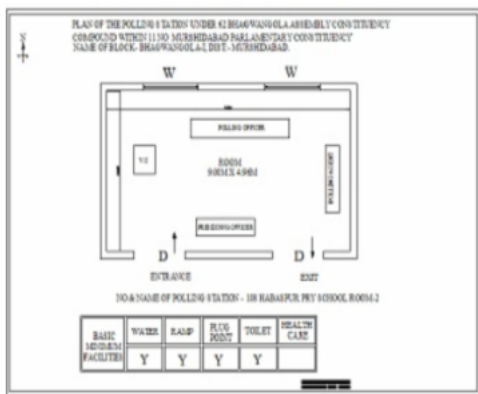

নির্বাচক নিবন্ধন আধিকারিকের স্বাক্ষর

Nazri Naksha

Google Map View

Polling Station Building Front View

Polling Station Front View

Cad View

Key MAP View

1 নাম : নাসিরা বিবি স্বামীর নাম: আইনুল সেখ বাড়ির নং : n0050 বয়স : 62 লিঙ্গ : মহিলা	KSM2018265 ফটো উপলব্ধ	2 নাম : আইনুল সেখ পিতার নাম: নইমুদ্দিন সেখ বাড়ির নং : n0050 বয়স : 64 লিঙ্গ : পুরুষ	KSM2018281 ফটো উপলব্ধ	3 নাম : তাজেমা বেওয়া স্বামীর নাম: নইমুদ্দিন সেখ বাড়ির নং : n0050 বয়স : 92 লিঙ্গ : মহিলা	SQP2889590 ফটো উপলব্ধ
4 নাম : আসেদা বেওয়া স্বামীর নাম: মোসলেম সেখ বাড়ির নং : n0040 বয়স : 87 লিঙ্গ : মহিলা	WB/09/056/195099 ফটো উপলব্ধ	5 নাম : সেন্টু সেখ পিতার নাম: সুলতান সেখ বাড়ির নং : n0040 বয়স : 66 লিঙ্গ : পুরুষ	WB/09/056/195050 ফটো উপলব্ধ	6 নাম : নূরবানু বিবি স্বামীর নাম: সুলতান সেখ বাড়ির নং : n0040 বয়স : 90 লিঙ্গ : মহিলা	WB/09/056/195055 ফটো উপলব্ধ
7 নাম : ফতেমা বিবি স্বামীর নাম: তারিকুল ইসলাম বাড়ির নং : n0065 বয়স : 43 লিঙ্গ : মহিলা	SQP1346667 ফটো উপলব্ধ	8 নাম : আঙ্গুরাবিবি স্বামীর নাম: কাজি কাইমুদ্দিন বাড়ির নং : n0053 বয়স : 72 লিঙ্গ : মহিলা	WB/09/056/195010 ফটো উপলব্ধ	9 নাম : মোঃ আলিমুদ্দিন পিতার নাম: বাউ মণ্ডল বাড়ির নং : n0044 বয়স : 67 লিঙ্গ : পুরুষ	KSM2018422 ফটো উপলব্ধ
10 নাম : পলি বিবি স্বামীর নাম: সাগির হোসেন বাড়ির নং : n0041 বয়স : 47 লিঙ্গ : মহিলা	KSM2322717 ফটো উপলব্ধ	11 নাম : নুজেরা বিবি স্বামীর নাম: তারিকুল ইসলাম বাড়ির নং : n0041 বয়স : 46 লিঙ্গ : মহিলা	KSM1200435 ফটো উপলব্ধ	12 নাম : তারিকুল ইসলাম পিতার নাম: আজহার আলি বাড়ির নং : n0041 বয়স : 64 লিঙ্গ : পুরুষ	SQP2948651 ফটো উপলব্ধ
13 নাম : আঙ্গুরা বিবি স্বামীর নাম: আইয়ুব সেখ বাড়ির নং : n0038 বয়স : 58 লিঙ্গ : মহিলা	WB/09/056/195146 ফটো উপলব্ধ	14 নাম : মাসুরা বিবি স্বামীর নাম: সাকিম সেখ বাড়ির নং : n0028 বয়স : 49 লিঙ্গ : মহিলা	SQP2192235 ফটো উপলব্ধ	15 নাম : হাসিবুল ইসলাম পিতার নাম: আজহার আলি বাড়ির নং : n0041 বয়স : 45 লিঙ্গ : পুরুষ	SQP2192011 ফটো উপলব্ধ
16 নাম : সুফিয়া কামাল স্বামীর নাম: সামাউন ইসলাম বাড়ির নং : n0086 বয়স : 56 লিঙ্গ : মহিলা	SQP0929315 ফটো উপলব্ধ	17 নাম : হেমাঙ্গুদ্দিন সেখ পিতার নাম: মফেজ সেখ বাড়ির নং : n0009 বয়স : 46 লিঙ্গ : পুরুষ	SQP2193035 ফটো উপলব্ধ	18 নাম : সহিদুল ইসলাম পিতার নাম: আজহার আলি বাড়ির নং : n0041 বয়স : 51 লিঙ্গ : পুরুষ	KSM2018349 ফটো উপলব্ধ
19 নাম : রেহেলা বিবি স্বামীর নাম: সহিদুল ইসলাম বাড়ির নং : n0041 বয়স : 43 লিঙ্গ : মহিলা	KSM1197086 ফটো উপলব্ধ	20 নাম : পারভিনা বিবি স্বামীর নাম: সাফিকুল সেখ বাড়ির নং : n0065 বয়স : 35 লিঙ্গ : মহিলা	SQP1478791 ফটো উপলব্ধ	21 নাম : রাজেশ সেখ পিতার নাম: জিয়াবুল হক বাড়ির নং : n0093 বয়স : 27 লিঙ্গ : পুরুষ	SQP1798032 ফটো উপলব্ধ
22 নাম : সাফিকুল সেখ পিতার নাম: মহিরুদ্দিন সেখ বাড়ির নং : n0065 বয়স : 51 লিঙ্গ : পুরুষ	SQP2212124 ফটো উপলব্ধ	23 নাম : রবিউল হক পিতার নাম: রেজাউল হক বাড়ির নং : এন0016 বয়স : 29 লিঙ্গ : পুরুষ	SQP1595628 ফটো উপলব্ধ	24 নাম : আগোরা বিবি স্বামীর নাম: এসরাইল হক বাড়ির নং : n0091 বয়স : 37 লিঙ্গ : মহিলা	SQP1028778 ফটো উপলব্ধ
25 নাম : মোকতার সেখ পিতার নাম: রেজ মহম্মদ সেখ বাড়ির নং : n0076 বয়স : 62 লিঙ্গ : পুরুষ	SQP2258705 ফটো উপলব্ধ	26 নাম : সারজিনা বিবি স্বামীর নাম: কায়েম সেখ বাড়ির নং : n0088 বয়স : 33 লিঙ্গ : মহিলা	SQP1478809 ফটো উপলব্ধ	27 নাম : এসারুল সেখ পিতার নাম: হাকিম সেখ বাড়ির নং : n0091 বয়স : 50 লিঙ্গ : পুরুষ	KSM1213180 ফটো উপলব্ধ
28 নাম : সামাউন ইসলাম পিতার নাম: বদিউজ্জামান সেখ বাড়ির নং : n0090 বয়স : 61 লিঙ্গ : পুরুষ	SQP0929307 ফটো উপলব্ধ	29 নাম : সাকিনা বিবি স্বামীর নাম: টনিক সেখ বাড়ির নং : n0086 বয়স : 33 লিঙ্গ : মহিলা	SQP1232990 ফটো উপলব্ধ	30 নাম : ময়না বিবি স্বামীর নাম: আকবর সেখ বাড়ির নং : n0070 বয়স : 36 লিঙ্গ : মহিলা	SQP1028653 ফটো উপলব্ধ