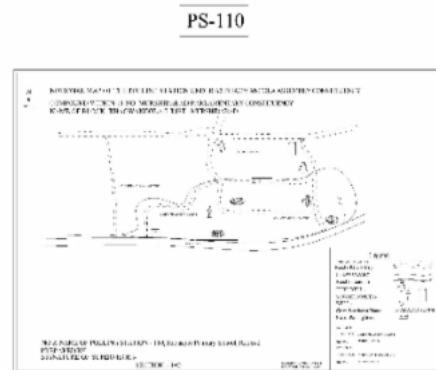

নির্বাচক নিবন্ধন আধিকারিকের স্বাক্ষর

Nazri Naksha

Google Map View

Polling Station Building Front View

Polling Station Front View

Cad View

Key MAP View

1	SQP1029396	নাম : মহেমা বিবি স্বামীর নাম: মির্জা বুলবুল বাড়ির নং : n0065 বয়স : 48 লিঙ্গ : মহিলা	ফটো উপলব্ধ	2	SQP0929430	নাম : সেলিনা বিবি স্বামীর নাম: সেরাজুল সেখ বাড়ির নং : n0013 বয়স : 39 লিঙ্গ : মহিলা	ফটো উপলব্ধ	3	KSM2233245	নাম : চাঁদসুরা বিবি স্বামীর নাম: সেরাজুল সেখ বাড়ির নং : n0013 বয়স : 43 লিঙ্গ : মহিলা	ফটো উপলব্ধ
4	WB/09/056/195561	নাম : সেরাজুল সেখ পিতার নাম: লখু সেখ বাড়ির নং : n0013 বয়স : 50 লিঙ্গ : পুরুষ	ফটো উপলব্ধ	5	SQP1346881	নাম : সম্পা বিবি স্বামীর নাম: চাঁদরুল ইসলাম বাড়ির নং : n0005 বয়স : 32 লিঙ্গ : মহিলা	ফটো উপলব্ধ	6	KSM2629723	নাম : চাঁদ রুল ইসলাম পিতার নাম: জুলু রহমান বাড়ির নং : n0005 বয়স : 41 লিঙ্গ : পুরুষ	ফটো উপলব্ধ
7	WB/09/056/195483	নাম : আবদুল হাকিম পিতার নাম: জুলু রহমান বাড়ির নং : n0005 বয়স : 58 লিঙ্গ : পুরুষ	ফটো উপলব্ধ	8	WB/09/056/195482	নাম : জাহাঙ্গারা বিবি স্বামীর নাম: জুলু রহমান বাড়ির নং : n0005 বয়স : 74 লিঙ্গ : মহিলা	ফটো উপলব্ধ	9	SQP0947176	নাম : তোফাতুন নেশা স্বামীর নাম: হুমায়ুন কবীর বাড়ির নং : n0199 বয়স : 35 লিঙ্গ : মহিলা	ফটো উপলব্ধ
10	WB/09/056/534316	নাম : হুমায়ুন কবীর পিতার নাম: আবুল কালাম বাড়ির নং : n0200 বয়স : 55 লিঙ্গ : পুরুষ	ফটো উপলব্ধ	11	SQP1233089	নাম : নুর সেলিম পিতার নাম: সোহরাব বাড়ির নং : n0195 বয়স : 34 লিঙ্গ : পুরুষ	ফটো উপলব্ধ	12	KSM2195808	নাম : নাসেমা বিবি মায়ের নাম: নবিয়া বেওয়া বাড়ির নং : n0194 বয়স : 52 লিঙ্গ : মহিলা	ফটো উপলব্ধ
13	WB/09/056/336593	নাম : মোঃ বসিরুদ্দিন পিতার নাম: মুনুরুদ্দিন বাড়ির নং : n0079 বয়স : 74 লিঙ্গ : পুরুষ	ফটো উপলব্ধ	14	SQP1029230	নাম : মোহবুল মির্জা পিতার নাম: মফিজুল মির্জা বাড়ির নং : n0065 বয়স : 36 লিঙ্গ : পুরুষ	ফটো উপলব্ধ	15	WB/09/056/195397	নাম : ময়না বেওয়া স্বামীর নাম: মফিজুল বাড়ির নং : n0065 বয়স : 67 লিঙ্গ : মহিলা	ফটো উপলব্ধ
16	SQP1029164	নাম : সেহেনা বিবি স্বামীর নাম: সিলন সেখ বাড়ির নং : n0015 বয়স : 35 লিঙ্গ : মহিলা	ফটো উপলব্ধ	17	SQP2962546	নাম : আলিমুদ্দিন সেখ পিতার নাম: জুলু সেখ বাড়ির নং : n0015 বয়স : 57 লিঙ্গ : পুরুষ	ফটো উপলব্ধ	18	SQP1479112	নাম : সুরাতন বিবি স্বামীর নাম: চঞ্চল সেখ বাড়ির নং : n0015 বয়স : 32 লিঙ্গ : মহিলা	ফটো উপলব্ধ
19	SQP1346873	নাম : চঞ্চল সেখ পিতার নাম: আলিমুদ্দিন সেখ বাড়ির নং : n0015 বয়স : 32 লিঙ্গ : পুরুষ	ফটো উপলব্ধ	20	WB/09/056/195551	নাম : হাজরা বিবি স্বামীর নাম: আলিমুদ্দিন সেখ বাড়ির নং : n0015 বয়স : 70 লিঙ্গ : মহিলা	ফটো উপলব্ধ	21	SQP0929448	নাম : রিনা বিবি স্বামীর নাম: মোঃ মুস্তফা বাড়ির নং : n0013 বয়স : 42 লিঙ্গ : মহিলা	ফটো উপলব্ধ
22	SQP1029404	নাম : রেখা খাতুন (বিবি) স্বামীর নাম: নুরুল ইসলাম বাড়ির নং : n0024 বয়স : 34 লিঙ্গ : মহিলা	ফটো উপলব্ধ	23	SQP1029388	নাম : নুরুল ইসলাম পিতার নাম: মোসলেম সেখ বাড়ির নং : n0024 বয়স : 42 লিঙ্গ : পুরুষ	ফটো উপলব্ধ	24	WB/09/056/195504	নাম : মলেদা বিবি স্বামীর নাম: মোসলেম সেখ বাড়ির নং : n0024 বয়স : 67 লিঙ্গ : মহিলা	ফটো উপলব্ধ
25	SQP1029099	নাম : সাবিনা বিবি স্বামীর নাম: তাজবুল সেখ বাড়ির নং : n0031 বয়স : 40 লিঙ্গ : মহিলা	ফটো উপলব্ধ	26	SQP0929414	নাম : তাজবুল সেখ পিতার নাম: হামেদ সেখ বাড়ির নং : n0031 বয়স : 37 লিঙ্গ : পুরুষ	ফটো উপলব্ধ	27	WB/09/056/195520	নাম : জমেনা বেওয়া স্বামীর নাম: কফিল সেখ বাড়ির নং : n0030 বয়স : 92 লিঙ্গ : মহিলা	ফটো উপলব্ধ
28	SQP2205441	নাম : আসাসুল সেখ পিতার নাম: হামেদ সেখ বাড়ির নং : n0032 বয়স : 59 লিঙ্গ : পুরুষ	ফটো উপলব্ধ	29	KSM2697324	নাম : গিটন সেখ পিতার নাম: নুরুল সেখ বাড়ির নং : n0015 বয়স : 38 লিঙ্গ : পুরুষ	ফটো উপলব্ধ	30	SQP1346865	নাম : আঙ্গুর সেখ পিতার নাম: মাসুম সেখ বাড়ির নং : n0032 বয়স : 33 লিঙ্গ : পুরুষ	ফটো উপলব্ধ