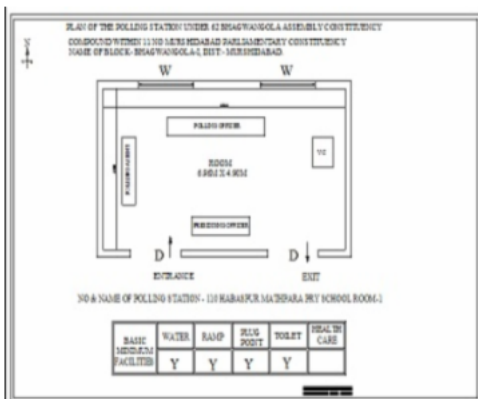

নির্বাচক নিবন্ধন আধিকারিকের স্বাক্ষর

Nazri Naksha

Google Map View

Polling Station Building Front View

Polling Station Front View

Cad View

Key MAP View

1 নাম : নীরুফা বিবি স্বামীর নাম: বাবর আলি বাড়ির নং : n0140 বয়স : 52 লিঙ্গ : মহিলা	KSM2543502 ফটো উপলব্ধ	2 নাম : নুরুল নবী পিতার নাম: জাহির সরকার বাড়ির নং : n0140 বয়স : 61 লিঙ্গ : পুরুষ	KSM2325074 ফটো উপলব্ধ	3 নাম : সুলেখা বিবি স্বামীর নাম: রবিউল সেখ বাড়ির নং : n0191 বয়স : 40 লিঙ্গ : মহিলা	SQP0330555 ফটো উপলব্ধ
4 নাম : সানোয়ারা বিবি স্বামীর নাম: একবর সেখ বাড়ির নং : n0163 বয়স : 52 লিঙ্গ : মহিলা	WB/09/056/045675 ফটো উপলব্ধ	5 নাম : মহরম আলি পিতার নাম: আকবর আলি বাড়ির নং : n0162 বয়স : 31 লিঙ্গ : পুরুষ	SQP1347319 ফটো উপলব্ধ	6 নাম : মোঃ রাজু আহমেদ পিতার নাম: একবর আলি বাড়ির নং : n0162 বয়স : 35 লিঙ্গ : পুরুষ	SQP1030188 ফটো উপলব্ধ
7 নাম : একবর সেখ পিতার নাম: এমরান সেখ বাড়ির নং : n0162 বয়স : 55 লিঙ্গ : পুরুষ	WB/09/056/045674 ফটো উপলব্ধ	8 নাম : ফারহানা বিবি স্বামীর নাম: মোঃ আলী মোর্তুজা বাড়ির নং : n0153 বয়স : 31 লিঙ্গ : মহিলা	SQP1347244 ফটো উপলব্ধ	9 নাম : মোঃ আলী মোর্তুজা পিতার নাম: মোঃ সাদেক আলী বাড়ির নং : n0153 বয়স : 36 লিঙ্গ : পুরুষ	KSM2021582 ফটো উপলব্ধ
10 নাম : সম্পা বিবি স্বামীর নাম: মোঃ সেখ সাইদ বাড়ির নং : n0149 বয়স : 36 লিঙ্গ : মহিলা	SQP0929547 ফটো উপলব্ধ	11 নাম : মোঃ সেখ সাইদ পিতার নাম: সৈয়ব সেখ বাড়ির নং : n0149 বয়স : 42 লিঙ্গ : পুরুষ	KSM2021590 ফটো উপলব্ধ	12 নাম : চয়ন হোসেন পিতার নাম: মনিরুদ্দিন সেখ বাড়ির নং : n0138 বয়স : 32 লিঙ্গ : পুরুষ	SQP1479658 ফটো উপলব্ধ
13 নাম : চামেলী বিবি স্বামীর নাম: সেখ মনিরুদ্দিন বাড়ির নং : n0138 বয়স : 50 লিঙ্গ : মহিলা	WB/09/056/528533 ফটো উপলব্ধ	14 নাম : সাগরা বিবি স্বামীর নাম: খায়রুল ইসলাম বাড়ির নং : এন0004 বয়স : 48 লিঙ্গ : মহিলা	KSM2327211 ফটো উপলব্ধ	15 নাম : খায়রুল ইসলাম পিতার নাম: ত্রকরাম ইসলাম বাড়ির নং : এন0004 বয়স : 58 লিঙ্গ : পুরুষ	SQP2161081 ফটো উপলব্ধ
16 নাম : কিরন সেখ পিতার নাম: এসারুল সেখ বাড়ির নং : n0101 বয়স : 32 লিঙ্গ : পুরুষ	SQP1798404 ফটো উপলব্ধ	17 নাম : মুক্তার হোসেন পিতার নাম: সফিকুল সেখ বাড়ির নং : n0092 বয়স : 28 লিঙ্গ : পুরুষ	SQP1798354 ফটো উপলব্ধ	18 নাম : রামিজ রাজা পিতার নাম: আব্দুল হানিফ বাড়ির নং : n0060 বয়স : 27 লিঙ্গ : পুরুষ	SQP1798347 ফটো উপলব্ধ
19 নাম : নওয়াজ শরিফ পিতার নাম: রুতুবুদ্দিন আলিম বাড়ির নং : n0063 বয়স : 28 লিঙ্গ : পুরুষ	SQP1688530 ফটো উপলব্ধ	20 নাম : সামিউল ইসলাম পিতার নাম: দেনদার আলি বাড়ির নং : n0004 বয়স : 28 লিঙ্গ : পুরুষ	SQP1688522 ফটো উপলব্ধ	21 নাম : আলাউদ্দিন পিতার নাম: একের আলি বাড়ির নং : n0029 বয়স : 31 লিঙ্গ : পুরুষ	SQP1688464 ফটো উপলব্ধ
22 নাম : কোকিল সেখ পিতার নাম: আব্দুল রসিদ বাড়ির নং : 24 বয়স : 28 লিঙ্গ : পুরুষ	SQP1688431 ফটো উপলব্ধ	23 নাম : রাসেল হক পিতার নাম: কালু সেখ বাড়ির নং : 7 বয়স : 29 লিঙ্গ : পুরুষ	SQP1688407 ফটো উপলব্ধ	24 নাম : দৌলোতুল্লাহা স্বামীর নাম: মুরাদ হোসেন বাড়ির নং : n0065 বয়স : 34 লিঙ্গ : মহিলা	SQP1479807 ফটো উপলব্ধ
25 নাম : মুরাদ হোসেন পিতার নাম: আল্লারাখা বাড়ির নং : n0065 বয়স : 47 লিঙ্গ : পুরুষ	KSM1495183 ফটো উপলব্ধ	26 নাম : হাবিবা বিবি স্বামীর নাম: আল্লারাখা বাড়ির নং : n0065 বয়স : 75 লিঙ্গ : মহিলা	KSM1198969 ফটো উপলব্ধ	27 নাম : মিজানুর রহমান পিতার নাম: ইমরান আলি বাড়ির নং : n0064 বয়স : 43 লিঙ্গ : পুরুষ	KSM1201995 ফটো উপলব্ধ
28 নাম : আবুল বাসার পিতার নাম: ইমরান আলি সরকার বাড়ির নং : n0064 বয়স : 39 লিঙ্গ : পুরুষ	KSM2327492 ফটো উপলব্ধ	29 নাম : মোঃ সফিউর রহমান পিতার নাম: ইমরান আলী সরকার বাড়ির নং : n0064 বয়স : 56 লিঙ্গ : পুরুষ	KSM1199173 ফটো উপলব্ধ	30 নাম : সাইরাবানু বিবি স্বামীর নাম: ইমরান আলী সরকার বাড়ির নং : n0064 বয়স : 82 লিঙ্গ : মহিলা	KSM1198142 ফটো উপলব্ধ