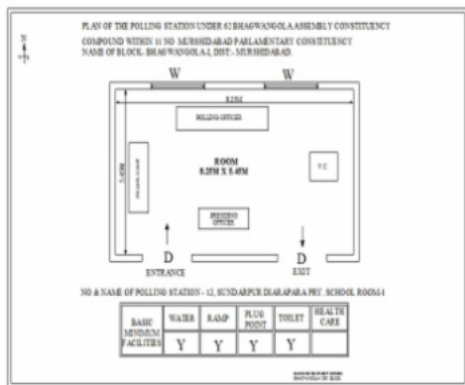

নির্বাচক নিবন্ধন আধিকারিকের স্বাক্ষর

Nazri Naksha

Google Map View

Polling Station Building Front View

Polling Station Front View

Cad View

Key MAP View

1 নাম : নূরজাহান খাতুন পিতার নাম : নকিমুদ্দীন সেখ বাড়ির নং : n0107 বয়স : 54 লিঙ্গ : মহিলা	KSM1912492 ফটো উপলব্ধ	2 নাম : সেলিম সেখ পিতার নাম : আবু বাক্কার সেখ বাড়ির নং : n0105 বয়স : 49 লিঙ্গ : পুরুষ	SQP1199702 ফটো উপলব্ধ	3 নাম : হাসিনা খাতুন স্বামীর নাম : আবু সালাম বাড়ির নং : n0105 বয়স : 49 লিঙ্গ : মহিলা	SQP1199710 ফটো উপলব্ধ
4 নাম : আবু সালাম পিতার নাম : নকিমুদ্দীন সেখ বাড়ির নং : n0105 বয়স : 49 লিঙ্গ : পুরুষ	SQP1199694 ফটো উপলব্ধ	5 নাম : সাবিজুল রহমান পিতার নাম : জাকিমুদ্দীন সেখ বাড়ির নং : n0121 বয়স : 46 লিঙ্গ : পুরুষ	KSM1913961 ফটো উপলব্ধ	6 নাম : কাবিরুল সেখ পিতার নাম : জাকিমুদ্দীন সেখ বাড়ির নং : n0121 বয়স : 32 লিঙ্গ : পুরুষ	SQP1199678 ফটো উপলব্ধ
7 নাম : আকবরুল বিবি স্বামীর নাম : পিয়ারুল সেখ বাড়ির নং : n0121 বয়স : 49 লিঙ্গ : মহিলা	KSM1913953 ফটো উপলব্ধ	8 নাম : পিয়ারুল সেখ পিতার নাম : জাকিমুদ্দীন সেখ বাড়ির নং : n0121 বয়স : 57 লিঙ্গ : পুরুষ	KSM2255883 ফটো উপলব্ধ	9 নাম : জালেসা বিবি স্বামীর নাম : জাকিমুদ্দীন সেখ বাড়ির নং : n0121 বয়স : 69 লিঙ্গ : মহিলা	KSM1125939 ফটো উপলব্ধ
10 নাম : মোকাইল সেখ পিতার নাম : আলিমুদ্দীন সেখ বাড়ির নং : n0119 বয়স : 35 লিঙ্গ : পুরুষ	SQP1138593 ফটো উপলব্ধ	11 নাম : লিলিমা খাতুন পিতার নাম : আলিমুদ্দীন সেখ বাড়ির নং : n0119 বয়স : 37 লিঙ্গ : মহিলা	SQP1138577 ফটো উপলব্ধ	12 নাম : মুনেজা বিবি স্বামীর নাম : আলিমুদ্দীন সেখ বাড়ির নং : n0119 বয়স : 70 লিঙ্গ : মহিলা	KSM1125954 ফটো উপলব্ধ
13 নাম : ফেরদোসা বিবি স্বামীর নাম : মাসাদুল সেখ বাড়ির নং : n0132 বয়স : 34 লিঙ্গ : মহিলা	SQP1138650 ফটো উপলব্ধ	14 নাম : মাসাদুল সেখ পিতার নাম : আবু বাক্কার সেখ বাড়ির নং : n0132 বয়স : 36 লিঙ্গ : পুরুষ	SQP1199520 ফটো উপলব্ধ	15 নাম : সাহেল সেখ পিতার নাম : আবু বাক্কার সেখ বাড়ির নং : n0132 বয়স : 34 লিঙ্গ : পুরুষ	SQP1138668 ফটো উপলব্ধ
16 নাম : আবু বাক্কার সেখ পিতার নাম : জেবাদ সেখ বাড়ির নং : n0132 বয়স : 70 লিঙ্গ : পুরুষ	KSM1911635 ফটো উপলব্ধ	17 নাম : সাদ্দাম সেখ মায়ের নাম : নাজিরা বেওয়া বাড়ির নং : n0115 বয়স : 36 লিঙ্গ : পুরুষ	SQP0965194 ফটো উপলব্ধ	18 নাম : নাজিরা বেওয়া পিতার নাম : জোসিম সেখ বাড়ির নং : n0115 বয়স : 59 লিঙ্গ : মহিলা	KSM2255917 ফটো উপলব্ধ
19 নাম : আদিনা খাতুন মায়ের নাম : মজেরা বেওয়া বাড়ির নং : n0115 বয়স : 39 লিঙ্গ : মহিলা	SQP0915363 ফটো উপলব্ধ	20 নাম : মজেরা বেওয়া স্বামীর নাম : জোসিম সেখ বাড়ির নং : n0115 বয়স : 79 লিঙ্গ : মহিলা	KSM1912104 ফটো উপলব্ধ	21 নাম : তারা খাতুন পিতার নাম : বুলবুল হোসেন বাড়ির নং : n0074 বয়স : 29 লিঙ্গ : মহিলা	SQP1567866 ফটো উপলব্ধ
22 নাম : বাহারুল সেখ পিতার নাম : বুলবুল হোসেন বাড়ির নং : n0074 বয়স : 30 লিঙ্গ : পুরুষ	SQP1428390 ফটো উপলব্ধ	23 নাম : রেহেনা খাতুন স্বামীর নাম : মেরাজুল হক বাড়ির নং : n0074 বয়স : 31 লিঙ্গ : মহিলা	SQP1428382 ফটো উপলব্ধ	24 নাম : মেরাজুল হক পিতার নাম : বুলবুল হোসেন বাড়ির নং : n0074 বয়স : 38 লিঙ্গ : পুরুষ	SQP0915322 ফটো উপলব্ধ
25 নাম : জহরুল হক পিতার নাম : বুলবুল হোসেন বাড়ির নং : n0074 বয়স : 41 লিঙ্গ : পুরুষ	KSM2480028 ফটো উপলব্ধ	26 নাম : মাজকুরা বিবি স্বামীর নাম : বুলবুল হোসেন বাড়ির নং : n0074 বয়স : 67 লিঙ্গ : মহিলা	WB/09/056/018133 ফটো উপলব্ধ	27 নাম : মইন সেখ মায়ের নাম : পানোয়ারা বেওয়া বাড়ির নং : n0098 বয়স : 42 লিঙ্গ : পুরুষ	SQP1138486 ফটো উপলব্ধ
28 নাম : পানোয়ারা বিবি মায়ের নাম : আজমুন বেওয়া বাড়ির নং : n0098 বয়স : 42 লিঙ্গ : মহিলা	KSM2665107 ফটো উপলব্ধ	29 নাম : মোসাঃ হীরা বিবি স্বামীর নাম : মার্চেন সেখ বাড়ির নং : n0164 বয়স : 38 লিঙ্গ : মহিলা	SQP0812784 ফটো উপলব্ধ	30 নাম : খাদিজা বিবি স্বামীর নাম : জয়দুল ইসলাম বাড়ির নং : n0143 বয়স : 42 লিঙ্গ : মহিলা	KSM2256519 ফটো উপলব্ধ