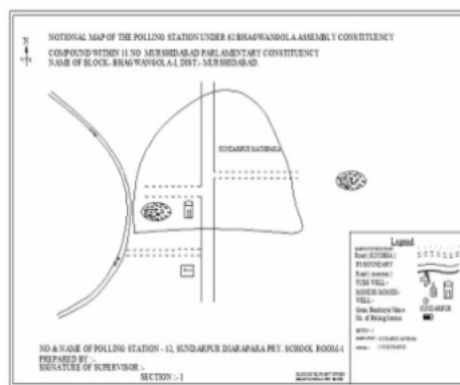

নির্বাচক নিবন্ধন আধিকারিকের স্বাক্ষর

Nazri Naksha

Google Map View

Polling Station Building Front View

Polling Station Front View

Cad View

Key MAP View

1 নাম : নূরজাহান খাতুন পিতার নাম : নকিমুদ্দীন সেখ বাড়ির নং : n0107 বয়স : 54 লিঙ্গ : মহিলা	KSM1912492 ফটো উপলব্ধ	2 নাম : সেলিম সেখ পিতার নাম : আবু বাক্কার সেখ বাড়ির নং : n0105 বয়স : 49 লিঙ্গ : পুরুষ	SQP1199702 ফটো উপলব্ধ	3 নাম : হাসিনা খাতুন স্বামীর নাম : আবু সালাম বাড়ির নং : n0105 বয়স : 49 লিঙ্গ : মহিলা	SQP1199710 ফটো উপলব্ধ
4 নাম : আবু সালাম পিতার নাম : নকিমুদ্দীন সেখ বাড়ির নং : n0105 বয়স : 49 লিঙ্গ : পুরুষ	SQP1199694 ফটো উপলব্ধ	5 নাম : সাবিজুল রহমান পিতার নাম : জাকিমুদ্দীন সেখ বাড়ির নং : n0121 বয়স : 46 লিঙ্গ : পুরুষ	KSM1913961 ফটো উপলব্ধ	6 নাম : কাবিরুল সেখ পিতার নাম : জাকিমুদ্দীন সেখ বাড়ির নং : n0121 বয়স : 32 লিঙ্গ : পুরুষ	SQP1199678 ফটো উপলব্ধ
7 নাম : আকবরুল বিবি স্বামীর নাম : পিয়ারুল সেখ বাড়ির নং : n0121 বয়স : 49 লিঙ্গ : মহিলা	KSM1913953 ফটো উপলব্ধ	8 নাম : পিয়ারুল সেখ পিতার নাম : জাকিমুদ্দীন সেখ বাড়ির নং : n0121 বয়স : 57 লিঙ্গ : পুরুষ	KSM2255883 ফটো উপলব্ধ	9 নাম : জালেসা বিবি স্বামীর নাম : জাকিমুদ্দীন সেখ বাড়ির নং : n0121 বয়স : 69 লিঙ্গ : মহিলা	KSM1125939 ফটো উপলব্ধ
10 নাম : মোকাইল সেখ পিতার নাম : আলিমুদ্দীন সেখ বাড়ির নং : n0119 বয়স : 35 লিঙ্গ : পুরুষ	SQP1138593 ফটো উপলব্ধ	11 নাম : লিলিমা খাতুন পিতার নাম : আলিমুদ্দীন সেখ বাড়ির নং : n0119 বয়স : 37 লিঙ্গ : মহিলা	SQP1138577 ফটো উপলব্ধ	12 নাম : মুনেজা বিবি স্বামীর নাম : আলিমুদ্দীন সেখ বাড়ির নং : n0119 বয়স : 70 লিঙ্গ : মহিলা	KSM1125954 ফটো উপলব্ধ
13 নাম : ফেরদোসা বিবি স্বামীর নাম : মাসাদুল সেখ বাড়ির নং : n0132 বয়স : 34 লিঙ্গ : মহিলা	SQP1138650 ফটো উপলব্ধ	14 নাম : মাসাদুল সেখ পিতার নাম : আবু বাক্কার সেখ বাড়ির নং : n0132 বয়স : 36 লিঙ্গ : পুরুষ	SQP1199520 ফটো উপলব্ধ	15 নাম : সাহেল সেখ পিতার নাম : আবু বাক্কার সেখ বাড়ির নং : n0132 বয়স : 34 লিঙ্গ : পুরুষ	SQP1138668 ফটো উপলব্ধ
16 নাম : আবু বাক্কার সেখ পিতার নাম : জেবাদ সেখ বাড়ির নং : n0132 বয়স : 70 লিঙ্গ : পুরুষ	KSM1911635 ফটো উপলব্ধ	17 নাম : সাদ্দাম সেখ মায়ের নাম : নাজিরা বেওয়া বাড়ির নং : n0115 বয়স : 36 লিঙ্গ : পুরুষ	SQP0965194 ফটো উপলব্ধ	18 নাম : নাজিরা বেওয়া পিতার নাম : জোসিম সেখ বাড়ির নং : n0115 বয়স : 59 লিঙ্গ : মহিলা	KSM2255917 ফটো উপলব্ধ
19 নাম : আদিনা খাতুন মায়ের নাম : মজেরা বেওয়া বাড়ির নং : n0115 বয়স : 39 লিঙ্গ : মহিলা	SQP0915363 ফটো উপলব্ধ	20 নাম : মজেরা বেওয়া স্বামীর নাম : জোসিম সেখ বাড়ির নং : n0115 বয়স : 79 লিঙ্গ : মহিলা	KSM1912104 ফটো উপলব্ধ	21 নাম : তারা খাতুন পিতার নাম : বুলবুল হোসেন বাড়ির নং : n0074 বয়স : 29 লিঙ্গ : মহিলা	SQP1567866 ফটো উপলব্ধ
22 নাম : বাহারুল সেখ পিতার নাম : বুলবুল হোসেন বাড়ির নং : n0074 বয়স : 30 লিঙ্গ : পুরুষ	SQP1428390 ফটো উপলব্ধ	23 নাম : রেহেনা খাতুন স্বামীর নাম : মেরাজুল হক বাড়ির নং : n0074 বয়স : 31 লিঙ্গ : মহিলা	SQP1428382 ফটো উপলব্ধ	24 নাম : মেরাজুল হক পিতার নাম : বুলবুল হোসেন বাড়ির নং : n0074 বয়স : 38 লিঙ্গ : পুরুষ	SQP0915322 ফটো উপলব্ধ
25 নাম : জহরুল হক পিতার নাম : বুলবুল হোসেন বাড়ির নং : n0074 বয়স : 41 লিঙ্গ : পুরুষ	KSM2480028 ফটো উপলব্ধ	26 নাম : মাজকুরা বিবি স্বামীর নাম : বুলবুল হোসেন বাড়ির নং : n0074 বয়স : 67 লিঙ্গ : মহিলা	WB/09/056/018133 ফটো উপলব্ধ	27 নাম : মইন সেখ মায়ের নাম : পানোয়ারা বেওয়া বাড়ির নং : n0098 বয়স : 42 লিঙ্গ : পুরুষ	SQP1138486 ফটো উপলব্ধ
28 নাম : পানোয়ারা বিবি মায়ের নাম : আজমুন বেওয়া বাড়ির নং : n0098 বয়স : 42 লিঙ্গ : মহিলা	KSM2665107 ফটো উপলব্ধ	29 নাম : মোসাঃ হীরা বিবি স্বামীর নাম : মার্চেন সেখ বাড়ির নং : n0164 বয়স : 38 লিঙ্গ : মহিলা	SQP0812784 ফটো উপলব্ধ	30 নাম : খাদিজা বিবি স্বামীর নাম : জয়দুল ইসলাম বাড়ির নং : n0143 বয়স : 42 লিঙ্গ : মহিলা	KSM2256519 ফটো উপলব্ধ