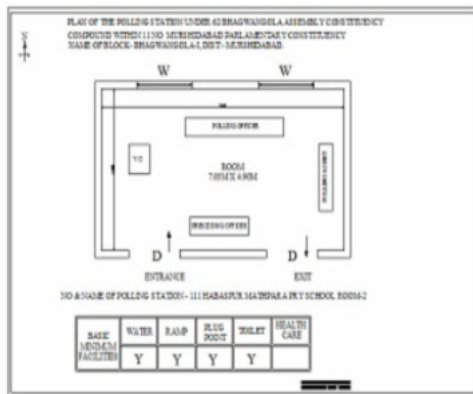

নির্বাচক নিবন্ধন আধিকারিকের স্বাক্ষর

Nazri Naksha

Google Map View

Polling Station Building Front View

Polling Station Front View

Cad View

Key MAP View

1 নাম : রেখা বিবি স্বামীর নাম: সারিকুল ইসলাম বাড়ির নং : n0125 বয়স : 51 লিঙ্গ : মহিলা	KSM2590677 ফটো উপলব্ধ	2 নাম : নুরুল সেখ মায়ের নাম: সখিলা বিবি বাড়ির নং : n0121 বয়স : 39 লিঙ্গ : পুরুষ	KSM2614022 ফটো উপলব্ধ	3 নাম : রেজনা বিবি স্বামীর নাম: মিনারুল হক বাড়ির নং : n0111 বয়স : 37 লিঙ্গ : মহিলা	KSM2495935 ফটো উপলব্ধ
4 নাম : মানেকা বিবি স্বামীর নাম: এসারুল হক বাড়ির নং : n0110 বয়স : 57 লিঙ্গ : মহিলা	SQP2705713 ফটো উপলব্ধ	5 নাম : এসারুল হক পিতার নাম: জিনু সেখ বাড়ির নং : n0109 বয়স : 60 লিঙ্গ : পুরুষ	SQP2705705 ফটো উপলব্ধ	6 নাম : সেলিনা বিবি স্বামীর নাম: বদিউজ্জামান বাড়ির নং : n0062 বয়স : 38 লিঙ্গ : মহিলা	SQP1030428 ফটো উপলব্ধ
7 নাম : রিপন সেখ পিতার নাম: রকিবর সেখ বাড়ির নং : n0106 বয়স : 41 লিঙ্গ : পুরুষ	KSM2331981 ফটো উপলব্ধ	8 নাম : সুমাইয়া বিবি স্বামীর নাম: পিন্টু সেখ বাড়ির নং : n0099 বয়স : 38 লিঙ্গ : মহিলা	KSM2697811 ফটো উপলব্ধ	9 নাম : পিন্টু সেখ পিতার নাম: নেককার সেখ বাড়ির নং : n0099 বয়স : 42 লিঙ্গ : পুরুষ	KSM2326577 ফটো উপলব্ধ
10 নাম : ফরিদা বিবি স্বামীর নাম: বকুল সেখ বাড়ির নং : n0099 বয়স : 44 লিঙ্গ : মহিলা	KSM2697985 ফটো উপলব্ধ	11 নাম : জোহরা বিবি স্বামীর নাম: তৈয়ব বাড়ির নং : n0044 বয়স : 72 লিঙ্গ : মহিলা	KSM1200138 ফটো উপলব্ধ	12 নাম : নাজেরা খাতুন স্বামীর নাম: মিঠু সেখ বাড়ির নং : n0096 বয়স : 31 লিঙ্গ : মহিলা	SQP1347822 ফটো উপলব্ধ
13 নাম : মিঠু সেখ পিতার নাম: আব্দুল বারী বাড়ির নং : n0096 বয়স : 33 লিঙ্গ : পুরুষ	SQP1347830 ফটো উপলব্ধ	14 নাম : শিউলি বিবি স্বামীর নাম: রাজু সেখ বাড়ির নং : n0096 বয়স : 36 লিঙ্গ : মহিলা	SQP0929695 ফটো উপলব্ধ	15 নাম : রাজু সেখ পিতার নাম: আব্দুল বারী বাড়ির নং : n0096 বয়স : 38 লিঙ্গ : পুরুষ	SQP0357350 ফটো উপলব্ধ
16 নাম : আবদুল বারী পিতার নাম: শব্দর বাড়ির নং : n0096 বয়স : 72 লিঙ্গ : পুরুষ	KSM1201367 ফটো উপলব্ধ	17 নাম : মোঃ রমজান সেখ পিতার নাম: মোঃ সামসের সেখ বাড়ির নং : n0095 বয়স : 36 লিঙ্গ : পুরুষ	SQP0929778 ফটো উপলব্ধ	18 নাম : এরসাদ সেখ পিতার নাম: নিমাসুদ্দিন সেখ বাড়ির নং : n0055 বয়স : 29 লিঙ্গ : পুরুষ	SQP1798529 ফটো উপলব্ধ
19 নাম : কল্পনা খাতুন স্বামীর নাম: এরসাদ সেখ বাড়ির নং : n0055 বয়স : 28 লিঙ্গ : মহিলা	SQP1798503 ফটো উপলব্ধ	20 নাম : রিংকি খাতুন স্বামীর নাম: সাহাবুল ইসলাম বাড়ির নং : n0028 বয়স : 30 লিঙ্গ : মহিলা	SQP1798495 ফটো উপলব্ধ	21 নাম : আনিকুল ইসলাম পিতার নাম: আব্দুল হাম্মান বাড়ির নং : n0012 বয়স : 29 লিঙ্গ : পুরুষ	SQP1798487 ফটো উপলব্ধ
22 নাম : রুবাইয়া বিবি স্বামীর নাম: মোঃ মোদাস্বের হোসেন বাড়ির নং : n0051 বয়স : 36 লিঙ্গ : মহিলা	SQP1798438 ফটো উপলব্ধ	23 নাম : জাহানারা বেওয়া স্বামীর নাম: আয়ুব সেখ বাড়ির নং : n0078 বয়স : 77 লিঙ্গ : মহিলা	KSM2544682 ফটো উপলব্ধ	24 নাম : জান মহম্মদ পিতার নাম: আব্দুল ওদুদ বাড়ির নং : n0076 বয়স : 31 লিঙ্গ : পুরুষ	SQP1480078 ফটো উপলব্ধ
25 নাম : সাদ্দাম হোসেন পিতার নাম: আব্দুল ওদুদ বাড়ির নং : n0076 বয়স : 34 লিঙ্গ : পুরুষ	SQP1347848 ফটো উপলব্ধ	26 নাম : সান মহম্মদ সেখ পিতার নাম: আব্দুল ওদুদ বাড়ির নং : n0076 বয়স : 39 লিঙ্গ : পুরুষ	SQP1030733 ফটো উপলব্ধ	27 নাম : আব্দুল ওদুদ পিতার নাম: নারু সেখ বাড়ির নং : n0076 বয়স : 60 লিঙ্গ : পুরুষ	KSM1202084 ফটো উপলব্ধ
28 নাম : কাজলরেখা বিবি স্বামীর নাম: নেমাসুদ্দিন বাড়ির নং : n0055 বয়স : 57 লিঙ্গ : মহিলা	KSM1199959 ফটো উপলব্ধ	29 নাম : ফতেমা বেওয়া স্বামীর নাম: রইসুদ্দিন সেখ বাড়ির নং : n0055 বয়স : 65 লিঙ্গ : মহিলা	KSM1199777 ফটো উপলব্ধ	30 নাম : নেমাসুদ্দিন সেখ পিতার নাম: গিয়াসুদ্দিন বাড়ির নং : n0055 বয়স : 57 লিঙ্গ : পুরুষ	KSM2544278 ফটো উপলব্ধ