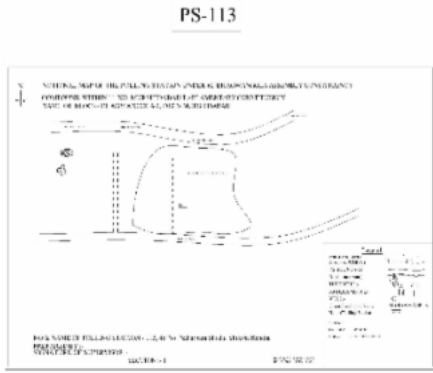

নির্বাচক নিবন্ধন আধিকারিকের স্বাক্ষর

Nazri Naksha

Google Map View

Polling Station Building Front View

Polling Station Front View

Cad View

Key MAP View

1 নাম : তুজামোল আলি পিতার নাম : নুরুল সেখ বাড়ির নং : n0197 বয়স : পুরুষ	SQP1031830 ফটো উপলব্ধ	2 নাম : রাফিকা বিবি স্বামীর নাম : তুজামোল আলি বাড়ির নং : n0197 বয়স : 34 লিঙ্গ : মহিলা	SQP1234004 ফটো উপলব্ধ	3 নাম : লালপান খাতুন পিতার নাম : নুরুল সেখ বাড়ির নং : n0197 বয়স : 30 লিঙ্গ : মহিলা	SQP1596295 ফটো উপলব্ধ
4 নাম : ফুলসেরা বিবি স্বামীর নাম : সাবু সেখ বাড়ির নং : n0197 বয়স : 55 লিঙ্গ : মহিলা	KSM2327666 ফটো উপলব্ধ	5 নাম : মানুয়ারা বিবি স্বামীর নাম : আওলাদ হোসেন বাড়ির নং : n0197 বয়স : 54 লিঙ্গ : মহিলা	WB/09/056/204022 ফটো উপলব্ধ	6 নাম : মিনারা বিবি স্বামীর নাম : নুরুল সেখ বাড়ির নং : n0197 বয়স : 77 লিঙ্গ : মহিলা	WB/09/056/204020 ফটো উপলব্ধ
7 নাম : আবুলকালাম আজাদ পিতার নাম : আরমান সেখ বাড়ির নং : n0194 বয়স : 65 লিঙ্গ : পুরুষ	KSM2024586 ফটো উপলব্ধ	8 নাম : আহিয়া বিবি স্বামীর নাম : আবুল কালাম আজাদ বাড়ির নং : n0194 বয়স : 42 লিঙ্গ : মহিলা	KSM2327856 ফটো উপলব্ধ	9 নাম : সুফিয়া বিবি স্বামীর নাম : আবুল কালাম আজাদ বাড়ির নং : n0194 বয়স : 82 লিঙ্গ : মহিলা	KSM2327849 ফটো উপলব্ধ
10 নাম : পারভেজ আলম পিতার নাম : আব্দুল সামাদ বাড়ির নং : n0191 বয়স : 37 লিঙ্গ : পুরুষ	SQP0929844 ফটো উপলব্ধ	11 নাম : আদরা বিবি স্বামীর নাম : পাঞ্জাব আলি বাড়ির নং : n0319 বয়স : 56 লিঙ্গ : মহিলা	KSM1205665 ফটো উপলব্ধ	12 নাম : মইনুল হোসেন পিতার নাম : গোলাব হোসেন বাড়ির নং : n0277 বয়স : 55 লিঙ্গ : পুরুষ	KSM2740769 ফটো উপলব্ধ
13 নাম : সামিম সেখ পিতার নাম : আব্দুর রাজ্জাক বাড়ির নং : n0242 বয়স : 31 লিঙ্গ : পুরুষ	SQP1348390 ফটো উপলব্ধ	14 নাম : আব্দুর রাজ্জাক পিতার নাম : অজেদ আলী বাড়ির নং : n0242 বয়স : 64 লিঙ্গ : পুরুষ	KSM2026425 ফটো উপলব্ধ	15 নাম : আদিনা বিবি স্বামীর নাম : ময়দুল বাড়ির নং : n0241 বয়স : 54 লিঙ্গ : মহিলা	KSM2630176 ফটো উপলব্ধ
16 নাম : মানুয়ারা বিবি স্বামীর নাম : সাইদুর রহমান বাড়ির নং : n0219 বয়স : 45 লিঙ্গ : মহিলা	KSM2233641 ফটো উপলব্ধ	17 নাম : মলোদা বেওয়া স্বামীর নাম : হারেজউদ্দিন বাড়ির নং : n0062 বয়স : 82 লিঙ্গ : মহিলা	KSM1206036 ফটো উপলব্ধ	18 নাম : আশরা বিবি স্বামীর নাম : আবদুল হামিদ বাড়ির নং : n0030 বয়স : 67 লিঙ্গ : মহিলা	KSM1205558 ফটো উপলব্ধ
19 নাম : আদরা বিবি স্বামীর নাম : সাহেব আলি বাড়ির নং : n0028 বয়স : 46 লিঙ্গ : মহিলা	KSM2024727 ফটো উপলব্ধ	20 নাম : সাহেব আলী পিতার নাম : মজিবর সেখ বাড়ির নং : n0028 বয়স : 51 লিঙ্গ : পুরুষ	KSM2024719 ফটো উপলব্ধ	21 নাম : বেদানা বিবি স্বামীর নাম : সেফু সেখ বাড়ির নং : n0028 বয়স : 51 লিঙ্গ : মহিলা	SQP2165280 ফটো উপলব্ধ
22 নাম : রাফিকুল সেখ পিতার নাম : খোসা মহঃ সেখ বাড়ির নং : n0015 বয়স : 34 লিঙ্গ : পুরুষ	SQP1031020 ফটো উপলব্ধ	23 নাম : জোহরা বিবি স্বামীর নাম : সোনারুল সেখ বাড়ির নং : n0015 বয়স : 62 লিঙ্গ : মহিলা	KSM1206192 ফটো উপলব্ধ	24 নাম : সোনারুল সেখ পিতার নাম : খোসামহম্মাদ বাড়ির নং : n0015 বয়স : 67 লিঙ্গ : পুরুষ	KSM1495472 ফটো উপলব্ধ
25 নাম : ধানু বিবি স্বামীর নাম : এনারুল সেখ বাড়ির নং : n0015 বয়স : 44 লিঙ্গ : মহিলা	KSM2328037 ফটো উপলব্ধ	26 নাম : জলবানু বিবি স্বামীর নাম : মইনুল হক বাড়ির নং : n0302 বয়স : 54 লিঙ্গ : মহিলা	WB/09/056/516380 ফটো উপলব্ধ	27 নাম : এনারুল সেখ পিতার নাম : খোসা মহম্মাদ বাড়ির নং : n0015 বয়স : 52 লিঙ্গ : পুরুষ	KSM1496272 ফটো উপলব্ধ
28 নাম : সুরমিলা বিবি স্বামীর নাম : আলি মুর্তুজা বাড়ির নং : n0286 বয়স : 42 লিঙ্গ : মহিলা	SQP2705671 ফটো উপলব্ধ	29 নাম : কেতাবুল সেখ পিতার নাম : মুনতাজ আলি বাড়ির নং : n0279 বয়স : 56 লিঙ্গ : পুরুষ	KSM2009165 ফটো উপলব্ধ	30 নাম : রেবিনা বিবি স্বামীর নাম : মইনুল হোসেন বাড়ির নং : n0278 বয়স : 48 লিঙ্গ : মহিলা	KSM2740777 ফটো উপলব্ধ