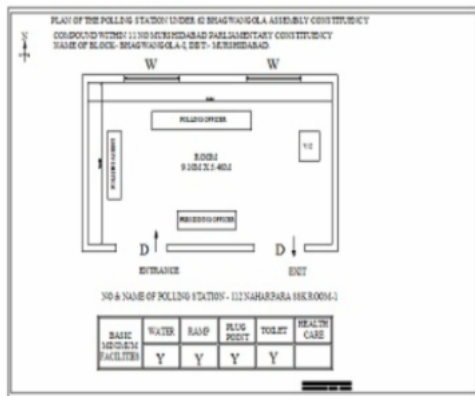

নির্বাচক নিবন্ধন আধিকারিকের স্বাক্ষর

Nazri Naksha

Google Map View

Polling Station Building Front View

Polling Station Front View

Cad View

Key MAP View

1 নাম : তুজামোল আলি পিতার নাম : নুরুল সেখ বাড়ির নং : n0197 বয়স : পুরুষ	SQP1031830 ফটো উপলব্ধ	2 নাম : রাফিকা বিবি স্বামীর নাম : তুজামোল আলি বাড়ির নং : n0197 বয়স : 34 লিঙ্গ : মহিলা	SQP1234004 ফটো উপলব্ধ	3 নাম : লালপান খাতুন পিতার নাম : নুরুল সেখ বাড়ির নং : n0197 বয়স : 30 লিঙ্গ : মহিলা	SQP1596295 ফটো উপলব্ধ
4 নাম : ফুলসেরা বিবি স্বামীর নাম : সাবু সেখ বাড়ির নং : n0197 বয়স : 55 লিঙ্গ : মহিলা	KSM2327666 ফটো উপলব্ধ	5 নাম : মানুয়ারা বিবি স্বামীর নাম : আওলাদ হোসেন বাড়ির নং : n0197 বয়স : 54 লিঙ্গ : মহিলা	WB/09/056/204022 ফটো উপলব্ধ	6 নাম : মিনারা বিবি স্বামীর নাম : নুরুল সেখ বাড়ির নং : n0197 বয়স : 77 লিঙ্গ : মহিলা	WB/09/056/204020 ফটো উপলব্ধ
7 নাম : আবুলকালাম আজাদ পিতার নাম : আরমান সেখ বাড়ির নং : n0194 বয়স : 65 লিঙ্গ : পুরুষ	KSM2024586 ফটো উপলব্ধ	8 নাম : আহিয়া বিবি স্বামীর নাম : আবুল কালাম আজাদ বাড়ির নং : n0194 বয়স : 42 লিঙ্গ : মহিলা	KSM2327856 ফটো উপলব্ধ	9 নাম : সুফিয়া বিবি স্বামীর নাম : আবুল কালাম আজাদ বাড়ির নং : n0194 বয়স : 82 লিঙ্গ : মহিলা	KSM2327849 ফটো উপলব্ধ
10 নাম : পারভেজ আলম পিতার নাম : আব্দুল সামাদ বাড়ির নং : n0191 বয়স : 37 লিঙ্গ : পুরুষ	SQP0929844 ফটো উপলব্ধ	11 নাম : আদরা বিবি স্বামীর নাম : পাঞ্জাব আলি বাড়ির নং : n0319 বয়স : 56 লিঙ্গ : মহিলা	KSM1205665 ফটো উপলব্ধ	12 নাম : মইনুল হোসেন পিতার নাম : গোলাব হোসেন বাড়ির নং : n0277 বয়স : 55 লিঙ্গ : পুরুষ	KSM2740769 ফটো উপলব্ধ
13 নাম : সামিম সেখ পিতার নাম : আব্দুর রাজ্জাক বাড়ির নং : n0242 বয়স : 31 লিঙ্গ : পুরুষ	SQP1348390 ফটো উপলব্ধ	14 নাম : আব্দুর রাজ্জাক পিতার নাম : অজেদ আলী বাড়ির নং : n0242 বয়স : 64 লিঙ্গ : পুরুষ	KSM2026425 ফটো উপলব্ধ	15 নাম : আদিনা বিবি স্বামীর নাম : ময়দুল বাড়ির নং : n0241 বয়স : 54 লিঙ্গ : মহিলা	KSM2630176 ফটো উপলব্ধ
16 নাম : মানুয়ারা বিবি স্বামীর নাম : সাইদুর রহমান বাড়ির নং : n0219 বয়স : 45 লিঙ্গ : মহিলা	KSM2233641 ফটো উপলব্ধ	17 নাম : মলোদা বেওয়া স্বামীর নাম : হারেজউদ্দিন বাড়ির নং : n0062 বয়স : 82 লিঙ্গ : মহিলা	KSM1206036 ফটো উপলব্ধ	18 নাম : আশরা বিবি স্বামীর নাম : আবদুল হামিদ বাড়ির নং : n0030 বয়স : 67 লিঙ্গ : মহিলা	KSM1205558 ফটো উপলব্ধ
19 নাম : আদরা বিবি স্বামীর নাম : সাহেব আলি বাড়ির নং : n0028 বয়স : 46 লিঙ্গ : মহিলা	KSM2024727 ফটো উপলব্ধ	20 নাম : সাহেব আলী পিতার নাম : মজিবর সেখ বাড়ির নং : n0028 বয়স : 51 লিঙ্গ : পুরুষ	KSM2024719 ফটো উপলব্ধ	21 নাম : বেদানা বিবি স্বামীর নাম : সেফু সেখ বাড়ির নং : n0028 বয়স : 51 লিঙ্গ : মহিলা	SQP2165280 ফটো উপলব্ধ
22 নাম : রাফিকুল সেখ পিতার নাম : খোসা মহঃ সেখ বাড়ির নং : n0015 বয়স : 34 লিঙ্গ : পুরুষ	SQP1031020 ফটো উপলব্ধ	23 নাম : জোহরা বিবি স্বামীর নাম : সোনারুল সেখ বাড়ির নং : n0015 বয়স : 62 লিঙ্গ : মহিলা	KSM1206192 ফটো উপলব্ধ	24 নাম : সোনারুল সেখ পিতার নাম : খোসামহম্মাদ বাড়ির নং : n0015 বয়স : 67 লিঙ্গ : পুরুষ	KSM1495472 ফটো উপলব্ধ
25 নাম : ধানু বিবি স্বামীর নাম : এনারুল সেখ বাড়ির নং : n0015 বয়স : 44 লিঙ্গ : মহিলা	KSM2328037 ফটো উপলব্ধ	26 নাম : জলবানু বিবি স্বামীর নাম : মইনুল হক বাড়ির নং : n0302 বয়স : 54 লিঙ্গ : মহিলা	WB/09/056/516380 ফটো উপলব্ধ	27 নাম : এনারুল সেখ পিতার নাম : খোসা মহম্মাদ বাড়ির নং : n0015 বয়স : 52 লিঙ্গ : পুরুষ	KSM1496272 ফটো উপলব্ধ
28 নাম : সুরমিলা বিবি স্বামীর নাম : আলি মুর্তুজা বাড়ির নং : n0286 বয়স : 42 লিঙ্গ : মহিলা	SQP2705671 ফটো উপলব্ধ	29 নাম : কেতাবুল সেখ পিতার নাম : মুনতাজ আলি বাড়ির নং : n0279 বয়স : 56 লিঙ্গ : পুরুষ	KSM2009165 ফটো উপলব্ধ	30 নাম : রেবিনা বিবি স্বামীর নাম : মইনুল হোসেন বাড়ির নং : n0278 বয়স : 48 লিঙ্গ : মহিলা	KSM2740777 ফটো উপলব্ধ