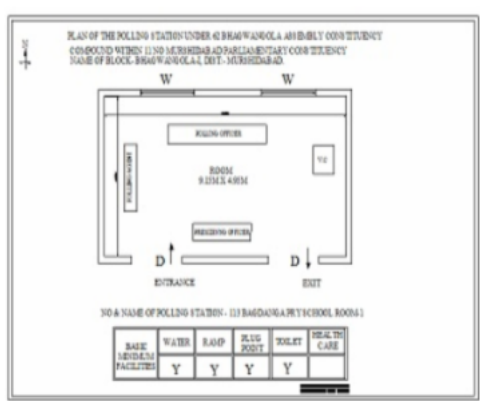

নির্বাচক নিবন্ধন আধিকারিকের স্বাক্ষর

Nazri Naksha

Google Map View

Polling Station Building Front View

Polling Station Front View

Cad View

Key MAP View

1	SQP2256261	নাম : রেনুকা বিবি স্বামীর নাম: ফকির মহম্মদ বাড়ির নং : n0038 বয়স : 51 লিঙ্গ : মহিলা	ফটো উপলব্ধ	2	SQP0930016	নাম : হজরত আক্তা পিতার নাম: আক্কাশ আলি বাড়ির নং : n0042 বয়স : 42 লিঙ্গ : পুরুষ	ফটো উপলব্ধ	3	KSM2189983	নাম : বিলকিস খাতুন পিতার নাম: কেদার সেখ বাড়ির নং : n0207 বয়স : 64 লিঙ্গ : মহিলা	ফটো উপলব্ধ
4	WB/09/056/207460	নাম : মাজেমা বিবি স্বামীর নাম: সিদ্দিক হোসেন বাড়ির নং : n0127 বয়স : 82 লিঙ্গ : মহিলা	ফটো উপলব্ধ	5	KSM2026565	নাম : আবুল হোসেন পিতার নাম: সিদ্দিক হোসেন বাড়ির নং : n0127 বয়স : 51 লিঙ্গ : পুরুষ	ফটো উপলব্ধ	6	KSM2329811	নাম : মোসমা ফিরোজা বিবি স্বামীর নাম: আবুল হোসেন বাড়ির নং : n0127 বয়স : 40 লিঙ্গ : মহিলা	ফটো উপলব্ধ
7	SQP0361055	নাম : লিলাফা বিবি স্বামীর নাম: মালেক সেখ বাড়ির নং : n0127 বয়স : 37 লিঙ্গ : মহিলা	ফটো উপলব্ধ	8	SQP1596972	নাম : মমতাজ বিবি স্বামীর নাম: মালেক সেখ বাড়ির নং : n0127 বয়স : 40 লিঙ্গ : মহিলা	ফটো উপলব্ধ	9	SQP1689231	নাম : পারুল বিবি স্বামীর নাম: লিলটন সেখ বাড়ির নং : n0091 বয়স : 29 লিঙ্গ : মহিলা	ফটো উপলব্ধ
10	SQP1689256	নাম : জিয়াবিন্দু হুদা পিতার নাম: আনিকুল ইসলাম বাড়ির নং : n0073 বয়স : 30 লিঙ্গ : পুরুষ	ফটো উপলব্ধ	11	SQP1596964	নাম : রাব্বিন সেখ পিতার নাম: মুত রববান সেখ বাড়ির নং : n0155 বয়স : 30 লিঙ্গ : পুরুষ	ফটো উপলব্ধ	12	SQP1349018	নাম : মর্জিনা বিবি স্বামীর নাম: মোঃ মনিরুল ইসলাম বাড়ির নং : n0155 বয়স : 33 লিঙ্গ : মহিলা	ফটো উপলব্ধ
13	SQP1032416	নাম : মোঃ মনিরুল ইসলাম পিতার নাম: রব্বান সেখ বাড়ির নং : n0155 বয়স : 30 লিঙ্গ : পুরুষ	ফটো উপলব্ধ	14	WB/09/056/207177	নাম : নাজিরা বিবি স্বামীর নাম: রব্বান সেখ বাড়ির নং : n0155 বয়স : 54 লিঙ্গ : মহিলা	ফটো উপলব্ধ	15	SQP1349257	নাম : মেকাইল সেখ পিতার নাম: আওয়াল সেখ বাড়ির নং : n0149 বয়স : 30 লিঙ্গ : পুরুষ	ফটো উপলব্ধ
16	SQP1349281	নাম : আসরাফিল সেখ পিতার নাম: আওয়াল সেখ বাড়ির নং : n0149 বয়স : 32 লিঙ্গ : পুরুষ	ফটো উপলব্ধ	17	SQP1234301	নাম : মস্তাকিম সেখ পিতার নাম: আওয়াল সেখ বাড়ির নং : n0149 বয়স : 40 লিঙ্গ : পুরুষ	ফটো উপলব্ধ	18	WB/09/056/207189	নাম : তানজিলা বিবি স্বামীর নাম: আওয়াল সেখ বাড়ির নং : n0149 বয়স : 64 লিঙ্গ : মহিলা	ফটো উপলব্ধ
19	SQP1348721	নাম : মোসা সফেদা খাতুন পিতার নাম: মাজরুল সেখ বাড়ির নং : n0107 বয়স : 32 লিঙ্গ : মহিলা	ফটো উপলব্ধ	20	KSM2329688	নাম : শামসুন্নেহার বিবি স্বামীর নাম: এসরাফিল সেখ বাড়ির নং : n0137 বয়স : 50 লিঙ্গ : মহিলা	ফটো উপলব্ধ	21	KSM2329670	নাম : ইসরাফিল সেখ পিতার নাম: হাপেজুদ্দিন সেখ বাড়ির নং : n0137 বয়স : 52 লিঙ্গ : পুরুষ	ফটো উপলব্ধ
22	WB/09/056/207218	নাম : আকলেমা বিবি স্বামীর নাম: মাজরুল সেখ বাড়ির নং : n0137 বয়স : 62 লিঙ্গ : মহিলা	ফটো উপলব্ধ	23	KSM0369363	নাম : মাজেদা বেওয়া স্বামীর নাম: নিয়াজ বাড়ির নং : n0137 বয়স : 97 লিঙ্গ : মহিলা	ফটো উপলব্ধ	24	SQP1349133	নাম : বলেট সেখ পিতার নাম: জেনারুল ইসলাম বাড়ির নং : n0146 বয়স : 32 লিঙ্গ : পুরুষ	ফটো উপলব্ধ
25	SQP2017739	নাম : সারমিনা খাতুন স্বামীর নাম: রমজান সেখ বাড়ির নং : এন0115 বয়স : 25 লিঙ্গ : মহিলা	ফটো উপলব্ধ	26	KSM2624310	নাম : সেলিম শাহ পিতার নাম: মুন্ট শাহ বাড়ির নং : n0116 বয়স : 38 লিঙ্গ : পুরুষ	ফটো উপলব্ধ	27	SQP1481431	নাম : সিউটি বিবি স্বামীর নাম: বাবলু শাহ বাড়ির নং : n0116 বয়স : 32 লিঙ্গ : মহিলা	ফটো উপলব্ধ
28	SQP2890069	নাম : সাইরাবান বিবি স্বামীর নাম: মন্ট শাহ বাড়ির নং : n0116 বয়স : 85 লিঙ্গ : মহিলা	ফটো উপলব্ধ	29	WB/09/056/207097	নাম : উজ্জ্বলা বেওয়া পিতার নাম: বেলাল বাড়ির নং : n0112 বয়স : 72 লিঙ্গ : মহিলা	ফটো উপলব্ধ	30	WB/09/056/207252	নাম : রহিমা বিবি স্বামীর নাম: নূর মহাম্মদ বাড়ির নং : n0121 বয়স : 62 লিঙ্গ : মহিলা	ফটো উপলব্ধ