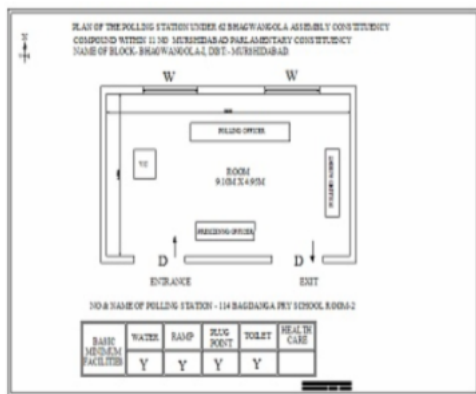

নির্বাচক নিবন্ধন আধিকারিকের স্বাক্ষর

Nazri Naksha

Google Map View

Polling Station Building Front View

Polling Station Front View

Cad View

Key MAP View

1 নাম : সাহিনুর আলি পিতার নাম: মুনসুর আলি বাড়ির নং : n0028 বয়স : 35 লিঙ্গ : পুরুষ	SQP1032986 ফটো উপলব্ধ	2 নাম : আবু সাঈদ পিতার নাম: বাবুল সেখ বাড়ির নং : N0037 বয়স : 31 লিঙ্গ : পুরুষ	SQP1349570 ফটো উপলব্ধ	3 নাম : সরকার আব্দুল মান্নান পিতার নাম: ইমানী বাড়ির নং : n0011 বয়স : 72 লিঙ্গ : পুরুষ	WB/09/056/210038 ফটো উপলব্ধ
4 নাম : মাধবী ঘোষ স্বামীর নাম: শিবকুমার ঘোষ বাড়ির নং : n0011 বয়স : 62 লিঙ্গ : মহিলা	WB/09/056/210282 ফটো উপলব্ধ	5 নাম : রাবিয়া বিবি স্বামীর নাম: সরিফুল ইসলাম বাড়ির নং : n0170 বয়স : 40 লিঙ্গ : মহিলা	SQP0930834 ফটো উপলব্ধ	6 নাম : মোসাঃ মৌসুমী খাতুন পিতার নাম: নজরুল ইসলাম বাড়ির নং : n0001 বয়স : 30 লিঙ্গ : মহিলা	SQP1597269 ফটো উপলব্ধ
7 নাম : মোসাঃ মেরিনা খাতুন পিতার নাম: নজরুল ইসলাম বাড়ির নং : n0001 বয়স : 31 লিঙ্গ : মহিলা	SQP1349539 ফটো উপলব্ধ	8 নাম : মোঃ সৈয়দ রেজা পিতার নাম: মোঃ নজরুল ইসলাম বাড়ির নং : n0001 বয়স : 39 লিঙ্গ : পুরুষ	KSM2027316 ফটো উপলব্ধ	9 নাম : ফুদন বেওয়া স্বামীর নাম: তৈয়ব আলী বাড়ির নং : n0035 বয়স : 57 লিঙ্গ : মহিলা	WB/09/056/210370 ফটো উপলব্ধ
10 নাম : মেরিনা খাতুন স্বামীর নাম: চিপ হোসেন বাড়ির নং : n0028 বয়স : 33 লিঙ্গ : মহিলা	SQP1032838 ফটো উপলব্ধ	11 নাম : সুফিয়া আলী স্বামীর নাম: মুনসুর আলী বাড়ির নং : n0028 বয়স : 65 লিঙ্গ : মহিলা	WB/09/056/210044 ফটো উপলব্ধ	12 নাম : মুক্তাকিন পিতার নাম: সাদেক আলী বাড়ির নং : n0008 বয়স : 39 লিঙ্গ : পুরুষ	KSM2234326 ফটো উপলব্ধ
13 নাম : হামিম বেগম পিতার নাম: সাদেক আলি বাড়ির নং : n0008 বয়স : 29 লিঙ্গ : পুরুষ	SQP1597061 ফটো উপলব্ধ	14 নাম : মুকাররুল হক পিতার নাম: সাদেক আলি বাড়ির নং : n0008 বয়স : 52 লিঙ্গ : পুরুষ	SQP2176592 ফটো উপলব্ধ	15 নাম : পিয়ারা বিবি স্বামীর নাম: সাদেক আলি বাড়ির নং : n0008 বয়স : 62 লিঙ্গ : মহিলা	WB/09/056/210433 ফটো উপলব্ধ
16 নাম : আবু রাইহান পিতার নাম: তোফাইল আমেদ বাড়ির নং : n0053 বয়স : 33 লিঙ্গ : পুরুষ	SQP1162395 ফটো উপলব্ধ	17 নাম : রুমা বিবি স্বামীর নাম: শহিদুল ইসলাম বাড়ির নং : n0092 বয়স : 44 লিঙ্গ : মহিলা	KSM1207943 ফটো উপলব্ধ	18 নাম : সেলিনা বিবি স্বামীর নাম: কিবরুল ইসলাম বাড়ির নং : n0086 বয়স : 28 লিঙ্গ : মহিলা	SQP1690023 ফটো উপলব্ধ
19 নাম : নূর আমিন পিতার নাম: মুস্তাজ বাড়ির নং : এন0029 বয়স : 27 লিঙ্গ : পুরুষ	SQP2059640 ফটো উপলব্ধ	20 নাম : দিলরুবা বিবি স্বামীর নাম: স্বপন সেখ বাড়ির নং : এন0086 বয়স : 29 লিঙ্গ : মহিলা	SQP2059111 ফটো উপলব্ধ	21 নাম : নূরবানু বেওয়া স্বামীর নাম: মেসের বাড়ির নং : n0025 বয়স : 87 লিঙ্গ : মহিলা	WB/09/056/210149 ফটো উপলব্ধ
22 নাম : সানোয়ার হোসেন পিতার নাম: মোঃ বদরুদ্দিন বাড়ির নং : n0020 বয়স : 43 লিঙ্গ : পুরুষ	WB/09/056/210318 ফটো উপলব্ধ	23 নাম : ওয়াসিম আক্রাম পিতার নাম: সেলিম সেখ বাড়ির নং : এন0084 বয়স : 25 লিঙ্গ : পুরুষ	SQP2017465 ফটো উপলব্ধ	24 নাম : দিলরুবা খাতুন স্বামীর নাম: রমজান আলি বাড়ির নং : এন0077 বয়স : 28 লিঙ্গ : মহিলা	SQP2017473 ফটো উপলব্ধ
25 নাম : আবু রাইহান পিতার নাম: আব্দুল মান্নান বাড়ির নং : এন0011 বয়স : 28 লিঙ্গ : পুরুষ	SQP2059434 ফটো উপলব্ধ	26 নাম : কমল সেখ পিতার নাম: ইমায়ুন কবির বাড়ির নং : n0080 বয়স : 38 লিঙ্গ : পুরুষ	KSM2698926 ফটো উপলব্ধ	27 নাম : রুনা রাইহান স্বামীর নাম: আলিউদ্দিন সরকার বাড়ির নং : n0014 বয়স : 30 লিঙ্গ : মহিলা	SQP1032861 ফটো উপলব্ধ
28 নাম : চামেলী বিবি স্বামীর নাম: মানুয়ার সেখ বাড়ির নং : n0066 বয়স : 44 লিঙ্গ : মহিলা	SQP0366013 ফটো উপলব্ধ	29 নাম : আল আমিন সেখ পিতার নাম: গিয়াসুদ্দিন সেখ বাড়ির নং : n0014 বয়স : 41 লিঙ্গ : পুরুষ	KSM2624450 ফটো উপলব্ধ	30 নাম : মাইনুল হক পিতার নাম: নজর আলি বাড়ির নং : n0014 বয়স : 65 লিঙ্গ : পুরুষ	KSM2545572 ফটো উপলব্ধ