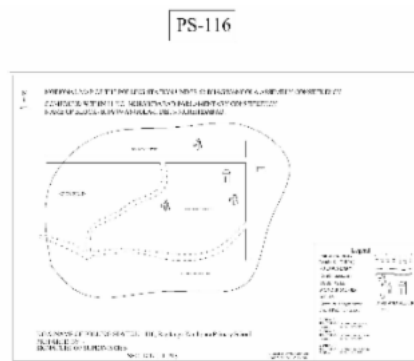

নির্বাচক নিবন্ধন আধিকারিকের স্বাক্ষর

Nazri Naksha

Google Map View

Polling Station Building Front View

Polling Station Front View

Cad View

Key MAP View

1 নাম : মিনারা বিবি স্বামীর নাম: বাব্বার সেখ বাড়ির নং : n0192 বয়স : 60 লিঙ্গ : মহিলা ফটো উপলব্ধ	WB/09/056/207362	2 নাম : পেনুয়ারা বিবি স্বামীর নাম: আসাদুর হক বাড়ির নং : n0191 বয়স : 47 লিঙ্গ : মহিলা ফটো উপলব্ধ	KSM1239151	3 নাম : আরজেমা বিবি স্বামীর নাম: রব্বান সেখ বাড়ির নং : n0015 বয়স : 40 লিঙ্গ : মহিলা ফটো উপলব্ধ	KSM2498822
4 নাম : আবুল ফজল পিতার নাম: আব্দুল জলিল বাড়ির নং : n0015 বয়স : 71 লিঙ্গ : পুরুষ ফটো উপলব্ধ	SQP2253433	5 নাম : আমিনুল হক পিতার নাম: নুরুল হক বাড়ির নং : n0015 বয়স : 65 লিঙ্গ : পুরুষ ফটো উপলব্ধ	SQP2253912	6 নাম : সুরমিলা বিবি স্বামীর নাম: আসরাউল হক বাড়ির নং : n0192 বয়স : 36 লিঙ্গ : মহিলা ফটো উপলব্ধ	SQP1690064
7 নাম : মোসাঃ রোজিয়া খাতুন পিতার নাম: আব্দুল ফজল বাড়ির নং : N0015 বয়স : 35 লিঙ্গ : মহিলা ফটো উপলব্ধ	SQP2058121	8 নাম : আওয়াল হোসেন পিতার নাম: আমিনুল হক বাড়ির নং : n0015 বয়স : 35 লিঙ্গ : পুরুষ ফটো উপলব্ধ	SQP1033109	9 নাম : আসাদুল হক পিতার নাম: আব্দুর রহমান বাড়ির নং : n0194 বয়স : 53 লিঙ্গ : পুরুষ ফটো উপলব্ধ	KSM2357721
10 নাম : সাবিনা ইয়াসমিন স্বামীর নাম: সুজাউল ইসলাম বাড়ির নং : n0015 বয়স : 42 লিঙ্গ : মহিলা ফটো উপলব্ধ	KSM2624583	11 নাম : মাসিহা বিবি স্বামীর নাম: আবুল ফজল বাড়ির নং : n0015 বয়স : 63 লিঙ্গ : মহিলা ফটো উপলব্ধ	KSM1208560	12 নাম : সোহেল রানা পিতার নাম: আসাদুল হক বাড়ির নং : N0194 বয়স : 25 লিঙ্গ : পুরুষ ফটো উপলব্ধ	SQP2059046
13 নাম : মেকাইল বেগম মায়ের নাম: নুজোমা বিবি বাড়ির নং : এন0149 বয়স : 38 লিঙ্গ : পুরুষ ফটো উপলব্ধ	KSM2624625	14 নাম : সামাউন সেখ মায়ের নাম: সেলিনা খাতুন বাড়ির নং : এন0102 বয়স : 22 লিঙ্গ : পুরুষ ফটো উপলব্ধ	SQP2850808	15 নাম : রাজেন সেখ পিতার নাম: তুফান সেখ বাড়ির নং : এন0113 বয়স : 22 লিঙ্গ : পুরুষ ফটো উপলব্ধ	SQP2850956
16 নাম : রাসেল সেখ পিতার নাম: আল্লাম সেখ বাড়ির নং : এন0168 বয়স : 22 লিঙ্গ : পুরুষ ফটো উপলব্ধ	SQP2850485	17 নাম : সাবানা আজমিন স্বামীর নাম: মাসুদ করিম বাড়ির নং : এন0120 বয়স : 21 লিঙ্গ : মহিলা ফটো উপলব্ধ	SQP2856953	18 নাম : ফেরদোসা বিবি স্বামীর নাম: মাইনুল আলী বাড়ির নং : n0018 বয়স : 54 লিঙ্গ : মহিলা ফটো উপলব্ধ	WB/09/056/213031
19 নাম : মিনারুল আলি পিতার নাম: ইউনুস আলি বাড়ির নং : n0018 বয়স : 54 লিঙ্গ : পুরুষ ফটো উপলব্ধ	WB/09/056/213032	20 নাম : মাইনুল আলি পিতার নাম: ইউনুস আলি বাড়ির নং : n0018 বয়স : 60 লিঙ্গ : পুরুষ ফটো উপলব্ধ	WB/09/056/213030	21 নাম : রোবিনা বিবি স্বামীর নাম: মিনারুল আলী বাড়ির নং : n0018 বয়স : 28 লিঙ্গ : মহিলা ফটো উপলব্ধ	SQP1799360
22 নাম : সাদ্দাম সেখ পিতার নাম: মিনারুল আলি বাড়ির নং : n0018 বয়স : 30 লিঙ্গ : পুরুষ ফটো উপলব্ধ	SQP1690056	23 নাম : আব্দুল ইসলাম পিতার নাম: মিনারুল আলি বাড়ির নং : n0018 বয়স : 28 লিঙ্গ : পুরুষ ফটো উপলব্ধ	SQP1799139	24 নাম : আশিফ ইকবাল পিতার নাম: দয়াল সেখ বাড়ির নং : এন0160 বয়স : 23 লিঙ্গ : পুরুষ ফটো উপলব্ধ	SQP2631927
25 নাম : জাহানারা খাতুন স্বামীর নাম: সাবির ইসলাম বাড়ির নং : এন0230 বয়স : 22 লিঙ্গ : মহিলা ফটো উপলব্ধ	SQP2850691	26 নাম : মুর্শিদা বেগম পিতার নাম: আব্দুল মতিন বাড়ির নং : এন0006 বয়স : 25 লিঙ্গ : মহিলা ফটো উপলব্ধ	SQP2858140	27 নাম : মাহফুজা বেগম পিতার নাম: আব্দুল মতিন বাড়ির নং : এন0006 বয়স : 21 লিঙ্গ : মহিলা ফটো উপলব্ধ	SQP2858157
28 নাম : আয়েসা খাতুন স্বামীর নাম: মোঃ জিয়ারুল হক বাড়ির নং : এন0023 বয়স : 23 লিঙ্গ : মহিলা ফটো উপলব্ধ	SQP2631992	29 নাম : জেসমিন খাতুন পিতার নাম: মিনারুল ইসলাম বাড়ির নং : এন0023 বয়স : 28 লিঙ্গ : মহিলা ফটো উপলব্ধ	SQP1799253	30 নাম : মাতমুন নেসা খাতুন পিতার নাম: মিনারুল ইসলাম বাড়ির নং : N0023 বয়স : 24 লিঙ্গ : মহিলা ফটো উপলব্ধ	SQP2573038