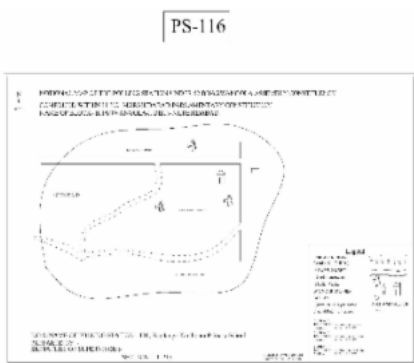

নির্বাচক নিবন্ধন আধিকারিকের স্বাক্ষর

Nazri Naksha

Google Map View

Polling Station Building Front View

Polling Station Front View

Cad View

Key MAP View

1 নাম : মিনারা বিবি স্বামীর নাম: বাব্বার সেখ বাড়ির নং : n0192 বয়স : 60 লিঙ্গ : মহিলা ফটো উপলব্ধ	WB/09/056/207362	2 নাম : পেনুয়ারা বিবি স্বামীর নাম: আসাদুর হক বাড়ির নং : n0191 বয়স : 47 লিঙ্গ : মহিলা ফটো উপলব্ধ	KSM1239151	3 নাম : আরজেমা বিবি স্বামীর নাম: রব্বান সেখ বাড়ির নং : n0015 বয়স : 40 লিঙ্গ : মহিলা ফটো উপলব্ধ	KSM2498822
4 নাম : আবুল ফজল পিতার নাম: আব্দুল জলিল বাড়ির নং : n0015 বয়স : 71 লিঙ্গ : পুরুষ ফটো উপলব্ধ	SQP2253433	5 নাম : আমিনুল হক পিতার নাম: নুরুল হক বাড়ির নং : n0015 বয়স : 65 লিঙ্গ : পুরুষ ফটো উপলব্ধ	SQP2253912	6 নাম : সুরমিলা বিবি স্বামীর নাম: আসরাউল হক বাড়ির নং : n0192 বয়স : 36 লিঙ্গ : মহিলা ফটো উপলব্ধ	SQP1690064
7 নাম : মোসাঃ রোজিয়া খাতুন পিতার নাম: আব্দুল ফজল বাড়ির নং : N0015 বয়স : 35 লিঙ্গ : মহিলা ফটো উপলব্ধ	SQP2058121	8 নাম : আওয়াল হোসেন পিতার নাম: আমিনুল হক বাড়ির নং : n0015 বয়স : 35 লিঙ্গ : পুরুষ ফটো উপলব্ধ	SQP1033109	9 নাম : আসাদুল হক পিতার নাম: আব্দুর রহমান বাড়ির নং : n0194 বয়স : 53 লিঙ্গ : পুরুষ ফটো উপলব্ধ	KSM2357721
10 নাম : সাবিনা ইয়াসমিন স্বামীর নাম: সুজাউল ইসলাম বাড়ির নং : n0015 বয়স : 42 লিঙ্গ : মহিলা ফটো উপলব্ধ	KSM2624583	11 নাম : মাসিহা বিবি স্বামীর নাম: আবুল ফজল বাড়ির নং : n0015 বয়স : 63 লিঙ্গ : মহিলা ফটো উপলব্ধ	KSM1208560	12 নাম : সোহেল রানা পিতার নাম: আসাদুল হক বাড়ির নং : N0194 বয়স : 25 লিঙ্গ : পুরুষ ফটো উপলব্ধ	SQP2059046
13 নাম : মেকাইল বেগম মায়ের নাম: নুজোমা বিবি বাড়ির নং : এন0149 বয়স : 38 লিঙ্গ : পুরুষ ফটো উপলব্ধ	KSM2624625	14 নাম : সামাউন সেখ মায়ের নাম: সেলিনা খাতুন বাড়ির নং : এন0102 বয়স : 22 লিঙ্গ : পুরুষ ফটো উপলব্ধ	SQP2850808	15 নাম : রাজেন সেখ পিতার নাম: তুফান সেখ বাড়ির নং : এন0113 বয়স : 22 লিঙ্গ : পুরুষ ফটো উপলব্ধ	SQP2850956
16 নাম : রাসেল সেখ পিতার নাম: আল্লাম সেখ বাড়ির নং : এন0168 বয়স : 22 লিঙ্গ : পুরুষ ফটো উপলব্ধ	SQP2850485	17 নাম : সাবানা আজমিন স্বামীর নাম: মাসুদ করিম বাড়ির নং : এন0120 বয়স : 21 লিঙ্গ : মহিলা ফটো উপলব্ধ	SQP2856953	18 নাম : ফেরদোসা বিবি স্বামীর নাম: মাইনুল আলী বাড়ির নং : n0018 বয়স : 54 লিঙ্গ : মহিলা ফটো উপলব্ধ	WB/09/056/213031
19 নাম : মিনারুল আলি পিতার নাম: ইউনুস আলি বাড়ির নং : n0018 বয়স : 54 লিঙ্গ : পুরুষ ফটো উপলব্ধ	WB/09/056/213032	20 নাম : মাইনুল আলি পিতার নাম: ইউনুস আলি বাড়ির নং : n0018 বয়স : 60 লিঙ্গ : পুরুষ ফটো উপলব্ধ	WB/09/056/213030	21 নাম : রোবিনা বিবি স্বামীর নাম: মিনারুল আলী বাড়ির নং : n0018 বয়স : 28 লিঙ্গ : মহিলা ফটো উপলব্ধ	SQP1799360
22 নাম : সাদ্দাম সেখ পিতার নাম: মিনারুল আলি বাড়ির নং : n0018 বয়স : 30 লিঙ্গ : পুরুষ ফটো উপলব্ধ	SQP1690056	23 নাম : আব্দুল ইসলাম পিতার নাম: মিনারুল আলি বাড়ির নং : n0018 বয়স : 28 লিঙ্গ : পুরুষ ফটো উপলব্ধ	SQP1799139	24 নাম : আশিফ ইকবাল পিতার নাম: দয়াল সেখ বাড়ির নং : এন0160 বয়স : 23 লিঙ্গ : পুরুষ ফটো উপলব্ধ	SQP2631927
25 নাম : জাহানারা খাতুন স্বামীর নাম: সাবির ইসলাম বাড়ির নং : এন0230 বয়স : 22 লিঙ্গ : মহিলা ফটো উপলব্ধ	SQP2850691	26 নাম : মুর্শিদা বেগম পিতার নাম: আব্দুল মতিন বাড়ির নং : এন0006 বয়স : 25 লিঙ্গ : মহিলা ফটো উপলব্ধ	SQP2858140	27 নাম : মাহফুজা বেগম পিতার নাম: আব্দুল মতিন বাড়ির নং : এন0006 বয়স : 21 লিঙ্গ : মহিলা ফটো উপলব্ধ	SQP2858157
28 নাম : আয়েসা খাতুন স্বামীর নাম: মোঃ জিয়ারুল হক বাড়ির নং : এন0023 বয়স : 23 লিঙ্গ : মহিলা ফটো উপলব্ধ	SQP2631992	29 নাম : জেসমিন খাতুন পিতার নাম: মিনারুল ইসলাম বাড়ির নং : এন0023 বয়স : 28 লিঙ্গ : মহিলা ফটো উপলব্ধ	SQP1799253	30 নাম : মাতমুন নেসা খাতুন পিতার নাম: মিনারুল ইসলাম বাড়ির নং : N0023 বয়স : 24 লিঙ্গ : মহিলা ফটো উপলব্ধ	SQP2573038