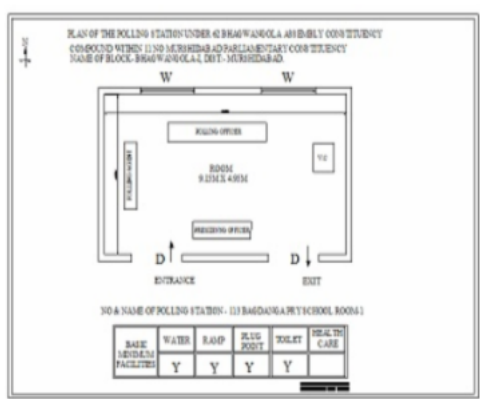

নির্বাচক নিবন্ধন আধিকারিকের স্বাক্ষর

Nazri Naksha

Google Map View

Polling Station Building Front View

Polling Station Front View

Cad View

Key MAP View

1 নাম : মিনারা বিবি স্বামীর নাম: বাব্বার সেখ বাড়ির নং : n0192 বয়স : 60 লিঙ্গ : মহিলা ফটো উপলব্ধ	WB/09/056/207362	2 নাম : পেনুয়ারা বিবি স্বামীর নাম: আসাদুর হক বাড়ির নং : n0191 বয়স : 47 লিঙ্গ : মহিলা ফটো উপলব্ধ	KSM1239151	3 নাম : আরজেমা বিবি স্বামীর নাম: রব্বান সেখ বাড়ির নং : n0015 বয়স : 40 লিঙ্গ : মহিলা ফটো উপলব্ধ	KSM2498822
4 নাম : আবুল ফজল পিতার নাম: আব্দুল জলিল বাড়ির নং : n0015 বয়স : 71 লিঙ্গ : পুরুষ ফটো উপলব্ধ	SQP2253433	5 নাম : আমিনুল হক পিতার নাম: নুরুল হক বাড়ির নং : n0015 বয়স : 65 লিঙ্গ : পুরুষ ফটো উপলব্ধ	SQP2253912	6 নাম : সুরমিলা বিবি স্বামীর নাম: আসরাউল হক বাড়ির নং : n0192 বয়স : 36 লিঙ্গ : মহিলা ফটো উপলব্ধ	SQP1690064
7 নাম : মোসাঃ রোজিয়া খাতুন পিতার নাম: আব্দুল ফজল বাড়ির নং : N0015 বয়স : 35 লিঙ্গ : মহিলা ফটো উপলব্ধ	SQP2058121	8 নাম : আওয়াল হোসেন পিতার নাম: আমিনুল হক বাড়ির নং : n0015 বয়স : 35 লিঙ্গ : পুরুষ ফটো উপলব্ধ	SQP1033109	9 নাম : আসাদুল হক পিতার নাম: আব্দুর রহমান বাড়ির নং : n0194 বয়স : 53 লিঙ্গ : পুরুষ ফটো উপলব্ধ	KSM2357721
10 নাম : সাবিনা ইয়াসমিন স্বামীর নাম: সুজাউল ইসলাম বাড়ির নং : n0015 বয়স : 42 লিঙ্গ : মহিলা ফটো উপলব্ধ	KSM2624583	11 নাম : মাসিহা বিবি স্বামীর নাম: আবুল ফজল বাড়ির নং : n0015 বয়স : 63 লিঙ্গ : মহিলা ফটো উপলব্ধ	KSM1208560	12 নাম : সোহেল রানা পিতার নাম: আসাদুল হক বাড়ির নং : N0194 বয়স : 25 লিঙ্গ : পুরুষ ফটো উপলব্ধ	SQP2059046
13 নাম : মেকাইল বেগম মায়ের নাম: নুজোমা বিবি বাড়ির নং : এন0149 বয়স : 38 লিঙ্গ : পুরুষ ফটো উপলব্ধ	KSM2624625	14 নাম : সামাউন সেখ মায়ের নাম: সেলিনা খাতুন বাড়ির নং : এন0102 বয়স : 22 লিঙ্গ : পুরুষ ফটো উপলব্ধ	SQP2850808	15 নাম : রাজেন সেখ পিতার নাম: তুফান সেখ বাড়ির নং : এন0113 বয়স : 22 লিঙ্গ : পুরুষ ফটো উপলব্ধ	SQP2850956
16 নাম : রাসেল সেখ পিতার নাম: আল্লাম সেখ বাড়ির নং : এন0168 বয়স : 22 লিঙ্গ : পুরুষ ফটো উপলব্ধ	SQP2850485	17 নাম : সাবানা আজমিন স্বামীর নাম: মাসুদ করিম বাড়ির নং : এন0120 বয়স : 21 লিঙ্গ : মহিলা ফটো উপলব্ধ	SQP2856953	18 নাম : ফেরদোসা বিবি স্বামীর নাম: মাইনুল আলী বাড়ির নং : n0018 বয়স : 54 লিঙ্গ : মহিলা ফটো উপলব্ধ	WB/09/056/213031
19 নাম : মিনারুল আলি পিতার নাম: ইউনুস আলি বাড়ির নং : n0018 বয়স : 54 লিঙ্গ : পুরুষ ফটো উপলব্ধ	WB/09/056/213032	20 নাম : মাইনুল আলি পিতার নাম: ইউনুস আলি বাড়ির নং : n0018 বয়স : 60 লিঙ্গ : পুরুষ ফটো উপলব্ধ	WB/09/056/213030	21 নাম : রোবিনা বিবি স্বামীর নাম: মিনারুল আলী বাড়ির নং : n0018 বয়স : 28 লিঙ্গ : মহিলা ফটো উপলব্ধ	SQP1799360
22 নাম : সাদ্দাম সেখ পিতার নাম: মিনারুল আলি বাড়ির নং : n0018 বয়স : 30 লিঙ্গ : পুরুষ ফটো উপলব্ধ	SQP1690056	23 নাম : আব্দুল ইসলাম পিতার নাম: মিনারুল আলি বাড়ির নং : n0018 বয়স : 28 লিঙ্গ : পুরুষ ফটো উপলব্ধ	SQP1799139	24 নাম : আশিফ ইকবাল পিতার নাম: দয়াল সেখ বাড়ির নং : এন0160 বয়স : 23 লিঙ্গ : পুরুষ ফটো উপলব্ধ	SQP2631927
25 নাম : জাহানারা খাতুন স্বামীর নাম: সাবির ইসলাম বাড়ির নং : এন0230 বয়স : 22 লিঙ্গ : মহিলা ফটো উপলব্ধ	SQP2850691	26 নাম : মুর্শিদা বেগম পিতার নাম: আব্দুল মতিন বাড়ির নং : এন0006 বয়স : 25 লিঙ্গ : মহিলা ফটো উপলব্ধ	SQP2858140	27 নাম : মাহফুজা বেগম পিতার নাম: আব্দুল মতিন বাড়ির নং : এন0006 বয়স : 21 লিঙ্গ : মহিলা ফটো উপলব্ধ	SQP2858157
28 নাম : আয়েসা খাতুন স্বামীর নাম: মোঃ জিয়ারুল হক বাড়ির নং : এন0023 বয়স : 23 লিঙ্গ : মহিলা ফটো উপলব্ধ	SQP2631992	29 নাম : জেসমিন খাতুন পিতার নাম: মিনারুল ইসলাম বাড়ির নং : এন0023 বয়স : 28 লিঙ্গ : মহিলা ফটো উপলব্ধ	SQP1799253	30 নাম : মাতমুন নেসা খাতুন পিতার নাম: মিনারুল ইসলাম বাড়ির নং : N0023 বয়স : 24 লিঙ্গ : মহিলা ফটো উপলব্ধ	SQP2573038