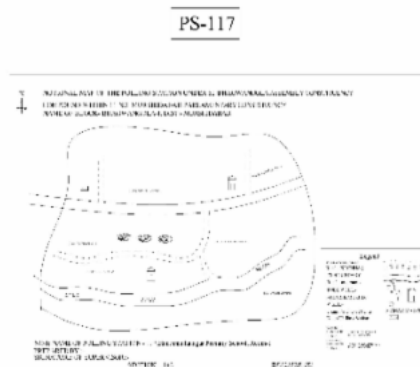

নির্বাচক নিবন্ধন আধিকারিকের স্বাক্ষর

Nazri Naksha

Google Map View

Polling Station Building Front View

Polling Station Front View

Cad View

Key MAP View

1 নাম : রেশমা বিবি স্বামীর নাম : সাফিকুল সেখ বাড়ির নং : n0059 বয়স : 28 লিঙ্গ : মহিলা	SQP1690718 ফটো উপলব্ধ	2 নাম : হালিম সেখ পিতার নাম : আইনুদ্দিন সেখ বাড়ির নং : n0096 বয়স : 29 লিঙ্গ : পুরুষ	SQP1690726 ফটো উপলব্ধ	3 নাম : নাসিমা বিবি স্বামীর নাম : মোঃ মেকাইল হক বাড়ির নং : n0073 বয়স : 34 লিঙ্গ : মহিলা	SQP1234962 ফটো উপলব্ধ
4 নাম : মোঃ মেকাইল হক পিতার নাম : আব্দুল মান্নান বাড়ির নং : n0073 বয়স : 34 লিঙ্গ : পুরুষ	SQP1234947 ফটো উপলব্ধ	5 নাম : মোঃ জিয়ারুল ইসলাম পিতার নাম : তুজামোল হক বাড়ির নং : n0072 বয়স : 33 লিঙ্গ : পুরুষ	SQP1234996 ফটো উপলব্ধ	6 নাম : মোঃ আবু হেনা পিতার নাম : তুজামোল হক বাড়ির নং : n0072 বয়স : 36 লিঙ্গ : পুরুষ	SQP1234988 ফটো উপলব্ধ
7 নাম : রেহ্টু হক পিতার নাম : তুজামোল হক বাড়ির নং : n0072 বয়স : 38 লিঙ্গ : পুরুষ	KSM2624716 ফটো উপলব্ধ	8 নাম : নয়ন পিতার নাম : সামসের বাড়ির নং : n0240 বয়স : 26 লিঙ্গ : পুরুষ	SQP1894930 ফটো উপলব্ধ	9 নাম : হাসানুজ্জামান পিতার নাম : আমিনুল হক বাড়ির নং : n0239 বয়স : 27 লিঙ্গ : পুরুষ	SQP1894922 ফটো উপলব্ধ
10 নাম : আসরাফুল্লাহা স্বামীর নাম : জয়নাল আবেদিন বাড়ির নং : n0226 বয়স : 30 লিঙ্গ : মহিলা	SQP1799527 ফটো উপলব্ধ	11 নাম : মেহেবুব সেখ পিতার নাম : সওকাত আলি বাড়ির নং : n0095 বয়স : 32 লিঙ্গ : পুরুষ	SQP1033752 ফটো উপলব্ধ	12 নাম : দুলাব বিবি স্বামীর নাম : মুস্তাকিম সেখ বাড়ির নং : n0092 বয়স : 38 লিঙ্গ : মহিলা	SQP0371955 ফটো উপলব্ধ
13 নাম : সানুয়ারা বিবি স্বামীর নাম : হাসিবুল সেখ বাড়ির নং : n0087 বয়স : 45 লিঙ্গ : মহিলা	KSM2031334 ফটো উপলব্ধ	14 নাম : হাসিবুল সেখ পিতার নাম : রায়েজ সেখ বাড়ির নং : n0087 বয়স : 57 লিঙ্গ : পুরুষ	WB/09/056/216004 ফটো উপলব্ধ	15 নাম : মমতাজ বিবি স্বামীর নাম : আবুল কালাম বাড়ির নং : n0002 বয়স : 48 লিঙ্গ : মহিলা	KSM2030997 ফটো উপলব্ধ
16 নাম : মানজুরা বিবি স্বামীর নাম : হেলেন সেখ বাড়ির নং : n0001 বয়স : 46 লিঙ্গ : মহিলা	KSM2030443 ফটো উপলব্ধ	17 নাম : দুলাবুলদিন সেখ পিতার নাম : আবদুল মাজেদ বাড়ির নং : n0001 বয়স : 42 লিঙ্গ : পুরুষ	KSM2030476 ফটো উপলব্ধ	18 নাম : চাঁদবানু বিবি স্বামীর নাম : আসাদুল হক বাড়ির নং : n0040 বয়স : 58 লিঙ্গ : মহিলা	KSM1210715 ফটো উপলব্ধ
19 নাম : আসাদুল হক পিতার নাম : আবুল কাশেম বাড়ির নং : n0040 বয়স : 62 লিঙ্গ : পুরুষ	KSM2031177 ফটো উপলব্ধ	20 নাম : এসেমা বিবি স্বামীর নাম : মুকুল সেখ বাড়ির নং : n0038 বয়স : 42 লিঙ্গ : মহিলা	KSM2030245 ফটো উপলব্ধ	21 নাম : মুকুল সেখ পিতার নাম : আজহার আলি বাড়ির নং : n0038 বয়স : 49 লিঙ্গ : পুরুষ	KSM2030237 ফটো উপলব্ধ
22 নাম : রোকিয়া বিবি স্বামীর নাম : আজহার আলি বাড়ির নং : n0038 বয়স : 80 লিঙ্গ : মহিলা	KSM1210830 ফটো উপলব্ধ	23 নাম : নাজিরা বিবি স্বামীর নাম : আলি মহম্মদ বাড়ির নং : n0027 বয়স : 40 লিঙ্গ : মহিলা	KSM2499168 ফটো উপলব্ধ	24 নাম : মাহাফুজা বিবি স্বামীর নাম : আসরাফ হোসেন বাড়ির নং : n0026 বয়স : 32 লিঙ্গ : মহিলা	SQP1350842 ফটো উপলব্ধ
25 নাম : আসরাফ হোসেন পিতার নাম : সাজাহান আলি বাড়ির নং : n0026 বয়স : 38 লিঙ্গ : পুরুষ	SQP1162577 ফটো উপলব্ধ	26 নাম : আরসেদ সেখ পিতার নাম : সাজাহান আলি বাড়ির নং : n0026 বয়স : 49 লিঙ্গ : পুরুষ	KSM2332310 ফটো উপলব্ধ	27 নাম : আহিয়া বিবি স্বামীর নাম : পিয়ারুল ইসলাম বাড়ির নং : n0026 বয়স : 62 লিঙ্গ : মহিলা	KSM1208255 ফটো উপলব্ধ
28 নাম : পিয়ারুল ইসলাম পিতার নাম : সাজাহান আলি বাড়ির নং : n0026 বয়স : 67 লিঙ্গ : পুরুষ	KSM1210665 ফটো উপলব্ধ	29 নাম : হানেফা বিবি স্বামীর নাম : সাজাহান আলি বাড়ির নং : n0026 বয়স : 77 লিঙ্গ : মহিলা	KSM1208305 ফটো উপলব্ধ	30 নাম : বকুল সেখ পিতার নাম : মোজাফর সেখ বাড়ির নং : n0036 বয়স : 42 লিঙ্গ : পুরুষ	KSM2029999 ফটো উপলব্ধ