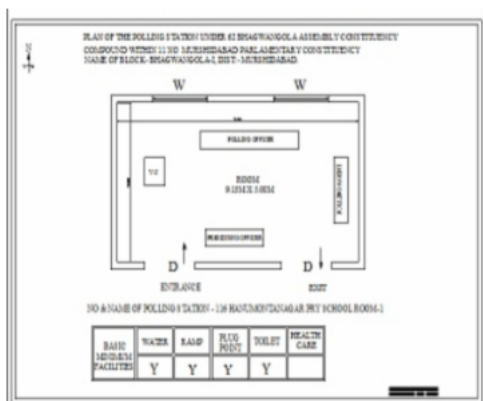

নির্বাচক নিবন্ধন আধিকারিকের স্বাক্ষর

Nazri Naksha

Google Map View

Polling Station Building Front View

Polling Station Front View

Cad View

Key MAP View

1 নাম : রেশমা বিবি স্বামীর নাম : সাফিকুল সেখ বাড়ির নং : n0059 বয়স : 28 লিঙ্গ : মহিলা	SQP1690718 ফটো উপলব্ধ	2 নাম : হালিম সেখ পিতার নাম : আইনুদ্দিন সেখ বাড়ির নং : n0096 বয়স : 29 লিঙ্গ : পুরুষ	SQP1690726 ফটো উপলব্ধ	3 নাম : নাসিমা বিবি স্বামীর নাম : মোঃ মেকাইল হক বাড়ির নং : n0073 বয়স : 34 লিঙ্গ : মহিলা	SQP1234962 ফটো উপলব্ধ
4 নাম : মোঃ মেকাইল হক পিতার নাম : আব্দুল মান্নান বাড়ির নং : n0073 বয়স : 34 লিঙ্গ : পুরুষ	SQP1234947 ফটো উপলব্ধ	5 নাম : মোঃ জিয়ারুল ইসলাম পিতার নাম : তুজামোল হক বাড়ির নং : n0072 বয়স : 33 লিঙ্গ : পুরুষ	SQP1234996 ফটো উপলব্ধ	6 নাম : মোঃ আবু হেনা পিতার নাম : তুজামোল হক বাড়ির নং : n0072 বয়স : 36 লিঙ্গ : পুরুষ	SQP1234988 ফটো উপলব্ধ
7 নাম : রেহ্টু হক পিতার নাম : তুজামোল হক বাড়ির নং : n0072 বয়স : 38 লিঙ্গ : পুরুষ	KSM2624716 ফটো উপলব্ধ	8 নাম : নয়ন পিতার নাম : সামসের বাড়ির নং : n0240 বয়স : 26 লিঙ্গ : পুরুষ	SQP1894930 ফটো উপলব্ধ	9 নাম : হাসানুজ্জামান পিতার নাম : আমিনুল হক বাড়ির নং : n0239 বয়স : 27 লিঙ্গ : পুরুষ	SQP1894922 ফটো উপলব্ধ
10 নাম : আসরাফুল্লাহা স্বামীর নাম : জয়নাল আবেদিন বাড়ির নং : n0226 বয়স : 30 লিঙ্গ : মহিলা	SQP1799527 ফটো উপলব্ধ	11 নাম : মেহেবুব সেখ পিতার নাম : সওকাত আলি বাড়ির নং : n0095 বয়স : 32 লিঙ্গ : পুরুষ	SQP1033752 ফটো উপলব্ধ	12 নাম : দুলাব বিবি স্বামীর নাম : মুস্তাকিম সেখ বাড়ির নং : n0092 বয়স : 38 লিঙ্গ : মহিলা	SQP0371955 ফটো উপলব্ধ
13 নাম : সানুয়ারা বিবি স্বামীর নাম : হাসিবুল সেখ বাড়ির নং : n0087 বয়স : 45 লিঙ্গ : মহিলা	KSM2031334 ফটো উপলব্ধ	14 নাম : হাসিবুল সেখ পিতার নাম : রায়েজ সেখ বাড়ির নং : n0087 বয়স : 57 লিঙ্গ : পুরুষ	WB/09/056/216004 ফটো উপলব্ধ	15 নাম : মমতাজ বিবি স্বামীর নাম : আবুল কালাম বাড়ির নং : n0002 বয়স : 48 লিঙ্গ : মহিলা	KSM2030997 ফটো উপলব্ধ
16 নাম : মানজুরা বিবি স্বামীর নাম : হেলেন সেখ বাড়ির নং : n0001 বয়স : 46 লিঙ্গ : মহিলা	KSM2030443 ফটো উপলব্ধ	17 নাম : দুলাবুলদিন সেখ পিতার নাম : আবদুল মাজেদ বাড়ির নং : n0001 বয়স : 42 লিঙ্গ : পুরুষ	KSM2030476 ফটো উপলব্ধ	18 নাম : চাঁদবানু বিবি স্বামীর নাম : আসাদুল হক বাড়ির নং : n0040 বয়স : 58 লিঙ্গ : মহিলা	KSM1210715 ফটো উপলব্ধ
19 নাম : আসাদুল হক পিতার নাম : আবুল কাশেম বাড়ির নং : n0040 বয়স : 62 লিঙ্গ : পুরুষ	KSM2031177 ফটো উপলব্ধ	20 নাম : এসেমা বিবি স্বামীর নাম : মুকুল সেখ বাড়ির নং : n0038 বয়স : 42 লিঙ্গ : মহিলা	KSM2030245 ফটো উপলব্ধ	21 নাম : মুকুল সেখ পিতার নাম : আজহার আলি বাড়ির নং : n0038 বয়স : 49 লিঙ্গ : পুরুষ	KSM2030237 ফটো উপলব্ধ
22 নাম : রোকিয়া বিবি স্বামীর নাম : আজহার আলি বাড়ির নং : n0038 বয়স : 80 লিঙ্গ : মহিলা	KSM1210830 ফটো উপলব্ধ	23 নাম : নাজিরা বিবি স্বামীর নাম : আলি মহম্মদ বাড়ির নং : n0027 বয়স : 40 লিঙ্গ : মহিলা	KSM2499168 ফটো উপলব্ধ	24 নাম : মাহাফুজা বিবি স্বামীর নাম : আসরাফ হোসেন বাড়ির নং : n0026 বয়স : 32 লিঙ্গ : মহিলা	SQP1350842 ফটো উপলব্ধ
25 নাম : আসরাফ হোসেন পিতার নাম : সাজাহান আলি বাড়ির নং : n0026 বয়স : 38 লিঙ্গ : পুরুষ	SQP1162577 ফটো উপলব্ধ	26 নাম : আরসেদ সেখ পিতার নাম : সাজাহান আলি বাড়ির নং : n0026 বয়স : 49 লিঙ্গ : পুরুষ	KSM2332310 ফটো উপলব্ধ	27 নাম : আহিয়া বিবি স্বামীর নাম : পিয়ারুল ইসলাম বাড়ির নং : n0026 বয়স : 62 লিঙ্গ : মহিলা	KSM1208255 ফটো উপলব্ধ
28 নাম : পিয়ারুল ইসলাম পিতার নাম : সাজাহান আলি বাড়ির নং : n0026 বয়স : 67 লিঙ্গ : পুরুষ	KSM1210665 ফটো উপলব্ধ	29 নাম : হানেফা বিবি স্বামীর নাম : সাজাহান আলি বাড়ির নং : n0026 বয়স : 77 লিঙ্গ : মহিলা	KSM1208305 ফটো উপলব্ধ	30 নাম : বকুল সেখ পিতার নাম : মোজাফর সেখ বাড়ির নং : n0036 বয়স : 42 লিঙ্গ : পুরুষ	KSM2029999 ফটো উপলব্ধ