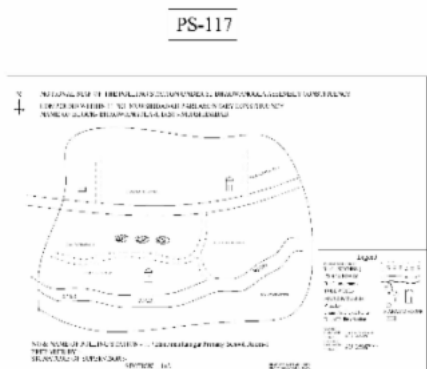

নির্বাচক নিবন্ধন আধিকারিকের স্বাক্ষর

Nazri Naksha

Google Map View

Polling Station Building Front View

Polling Station Front View

Cad View

Key MAP View

1 নাম : রেশমা বিবি স্বামীর নাম : সাফিকুল সেখ বাড়ির নং : n0059 বয়স : 28 লিঙ্গ : মহিলা	SQP1690718 ফটো উপলব্ধ	2 নাম : হালিম সেখ পিতার নাম : আইনুদ্দিন সেখ বাড়ির নং : n0096 বয়স : 29 লিঙ্গ : পুরুষ	SQP1690726 ফটো উপলব্ধ	3 নাম : নাসিমা বিবি স্বামীর নাম : মোঃ মেকাইল হক বাড়ির নং : n0073 বয়স : 34 লিঙ্গ : মহিলা	SQP1234962 ফটো উপলব্ধ
4 নাম : মোঃ মেকাইল হক পিতার নাম : আব্দুল মান্নান বাড়ির নং : n0073 বয়স : 34 লিঙ্গ : পুরুষ	SQP1234947 ফটো উপলব্ধ	5 নাম : মোঃ জিয়ারুল ইসলাম পিতার নাম : তুজামোল হক বাড়ির নং : n0072 বয়স : 33 লিঙ্গ : পুরুষ	SQP1234996 ফটো উপলব্ধ	6 নাম : মোঃ আবু হেনা পিতার নাম : তুজামোল হক বাড়ির নং : n0072 বয়স : 36 লিঙ্গ : পুরুষ	SQP1234988 ফটো উপলব্ধ
7 নাম : রেহ্টু হক পিতার নাম : তুজামোল হক বাড়ির নং : n0072 বয়স : 38 লিঙ্গ : পুরুষ	KSM2624716 ফটো উপলব্ধ	8 নাম : নয়ন পিতার নাম : সামসের বাড়ির নং : n0240 বয়স : 26 লিঙ্গ : পুরুষ	SQP1894930 ফটো উপলব্ধ	9 নাম : হাসানুজ্জামান পিতার নাম : আমিনুল হক বাড়ির নং : n0239 বয়স : 27 লিঙ্গ : পুরুষ	SQP1894922 ফটো উপলব্ধ
10 নাম : আসরাফুল্লাহা স্বামীর নাম : জয়নাল আবেদিন বাড়ির নং : n0226 বয়স : 30 লিঙ্গ : মহিলা	SQP1799527 ফটো উপলব্ধ	11 নাম : মেহেবুব সেখ পিতার নাম : সওকাত আলি বাড়ির নং : n0095 বয়স : 32 লিঙ্গ : পুরুষ	SQP1033752 ফটো উপলব্ধ	12 নাম : দুলাব বিবি স্বামীর নাম : মুস্তাকিম সেখ বাড়ির নং : n0092 বয়স : 38 লিঙ্গ : মহিলা	SQP0371955 ফটো উপলব্ধ
13 নাম : সানুয়ারা বিবি স্বামীর নাম : হাসিবুল সেখ বাড়ির নং : n0087 বয়স : 45 লিঙ্গ : মহিলা	KSM2031334 ফটো উপলব্ধ	14 নাম : হাসিবুল সেখ পিতার নাম : রায়েজ সেখ বাড়ির নং : n0087 বয়স : 57 লিঙ্গ : পুরুষ	WB/09/056/216004 ফটো উপলব্ধ	15 নাম : মমতাজ বিবি স্বামীর নাম : আবুল কালাম বাড়ির নং : n0002 বয়স : 48 লিঙ্গ : মহিলা	KSM2030997 ফটো উপলব্ধ
16 নাম : মানজুরা বিবি স্বামীর নাম : হেলেন সেখ বাড়ির নং : n0001 বয়স : 46 লিঙ্গ : মহিলা	KSM2030443 ফটো উপলব্ধ	17 নাম : দুলাবুলদিন সেখ পিতার নাম : আবদুল মাজেদ বাড়ির নং : n0001 বয়স : 42 লিঙ্গ : পুরুষ	KSM2030476 ফটো উপলব্ধ	18 নাম : চাঁদবানু বিবি স্বামীর নাম : আসাদুল হক বাড়ির নং : n0040 বয়স : 58 লিঙ্গ : মহিলা	KSM1210715 ফটো উপলব্ধ
19 নাম : আসাদুল হক পিতার নাম : আবুল কাশেম বাড়ির নং : n0040 বয়স : 62 লিঙ্গ : পুরুষ	KSM2031177 ফটো উপলব্ধ	20 নাম : এসেমা বিবি স্বামীর নাম : মুকুল সেখ বাড়ির নং : n0038 বয়স : 42 লিঙ্গ : মহিলা	KSM2030245 ফটো উপলব্ধ	21 নাম : মুকুল সেখ পিতার নাম : আজহার আলি বাড়ির নং : n0038 বয়স : 49 লিঙ্গ : পুরুষ	KSM2030237 ফটো উপলব্ধ
22 নাম : রোকিয়া বিবি স্বামীর নাম : আজহার আলি বাড়ির নং : n0038 বয়স : 80 লিঙ্গ : মহিলা	KSM1210830 ফটো উপলব্ধ	23 নাম : নাজিরা বিবি স্বামীর নাম : আলি মহম্মদ বাড়ির নং : n0027 বয়স : 40 লিঙ্গ : মহিলা	KSM2499168 ফটো উপলব্ধ	24 নাম : মাহাফুজা বিবি স্বামীর নাম : আসরাফ হোসেন বাড়ির নং : n0026 বয়স : 32 লিঙ্গ : মহিলা	SQP1350842 ফটো উপলব্ধ
25 নাম : আসরাফ হোসেন পিতার নাম : সাজাহান আলি বাড়ির নং : n0026 বয়স : 38 লিঙ্গ : পুরুষ	SQP1162577 ফটো উপলব্ধ	26 নাম : আরসেদ সেখ পিতার নাম : সাজাহান আলি বাড়ির নং : n0026 বয়স : 49 লিঙ্গ : পুরুষ	KSM2332310 ফটো উপলব্ধ	27 নাম : আহিয়া বিবি স্বামীর নাম : পিয়ারুল ইসলাম বাড়ির নং : n0026 বয়স : 62 লিঙ্গ : মহিলা	KSM1208255 ফটো উপলব্ধ
28 নাম : পিয়ারুল ইসলাম পিতার নাম : সাজাহান আলি বাড়ির নং : n0026 বয়স : 67 লিঙ্গ : পুরুষ	KSM1210665 ফটো উপলব্ধ	29 নাম : হানেফা বিবি স্বামীর নাম : সাজাহান আলি বাড়ির নং : n0026 বয়স : 77 লিঙ্গ : মহিলা	KSM1208305 ফটো উপলব্ধ	30 নাম : বকুল সেখ পিতার নাম : মোজাফর সেখ বাড়ির নং : n0036 বয়স : 42 লিঙ্গ : পুরুষ	KSM2029999 ফটো উপলব্ধ