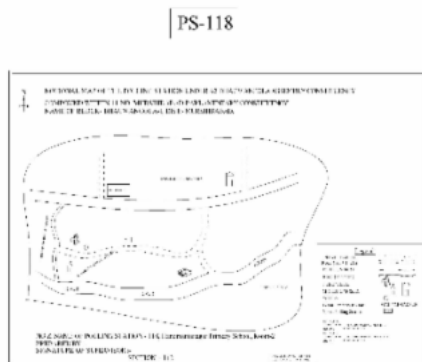

নির্বাচক নিবন্ধন আধিকারিকের স্বাক্ষর

Nazri Naksha

Google Map View

Polling Station Building Front View

Polling Station Front View

Cad View

Key MAP View

1	SQP2253276	নাম : আবদুল জুব্বার পিতার নাম: শব্দর সেখ বাড়ির নং : n0063 বয়স : 71 লিঙ্গ : পুরুষ	ফটো উপলব্ধ	2	SQP1742014	নাম : রিকতা খাতুন পিতার নাম: নুরসেদ আলি বাড়ির নং : n0008 বয়স : 30 লিঙ্গ : মহিলা	ফটো উপলব্ধ	3	SQP2964500	নাম : হামেশা বিবি স্বামীর নাম: নুরসেদ আলি বাড়ির নং : n0008 বয়স : 55 লিঙ্গ : মহিলা	ফটো উপলব্ধ
4	KSM2624575	নাম : মোসাঃ সুরাইয়া খাতুন স্বামীর নাম: মোঃ আসিফ ইকবাল বাড়ির নং : n0114 বয়স : 37 লিঙ্গ : মহিলা	ফটো উপলব্ধ	5	KSM2026276	নাম : সাগোরা বিবি স্বামীর নাম: আব্দুল হালিম বাড়ির নং : n0020 বয়স : 35 লিঙ্গ : মহিলা	ফটো উপলব্ধ	6	KSM2546364	নাম : আমেনা বিবি স্বামীর নাম: নয়রুদ্দিন বাড়ির নং : n0016 বয়স : 67 লিঙ্গ : মহিলা	ফটো উপলব্ধ
7	KSM2033769	নাম : আদিনা বিবি স্বামীর নাম: আব্দুর রাজ্জাক বাড়ির নং : n0002 বয়স : 45 লিঙ্গ : মহিলা	ফটো উপলব্ধ	8	SQP2952679	নাম : নুরবানু বিবি স্বামীর নাম: জুলু বাড়ির নং : এন0000 বয়স : 71 লিঙ্গ : মহিলা	ফটো উপলব্ধ	9	HVH1658582	নাম : মোসাঃ নাসিরা খাতুন স্বামীর নাম: রবিউল আওয়াল বাড়ির নং : n0001 বয়স : 44 লিঙ্গ : মহিলা	ফটো উপলব্ধ
10	KSM2033561	নাম : ঝড়ু সেখ পিতার নাম: আইনাল হক বাড়ির নং : n0061 বয়স : 45 লিঙ্গ : পুরুষ	ফটো উপলব্ধ	11	WB/09/056/219230	নাম : নুরেসা বিবি স্বামীর নাম: আইনাল হক বাড়ির নং : n0061 বয়স : 92 লিঙ্গ : মহিলা	ফটো উপলব্ধ	12	KSM2033645	নাম : মোঃ সিরাজুল ইসলাম পিতার নাম: আইউব হোসেন বাড়ির নং : n0007 বয়স : 43 লিঙ্গ : পুরুষ	ফটো উপলব্ধ
13	SQP0380253	নাম : রেহেনা বিবি স্বামীর নাম: মহিউদ্দিন সেখ বাড়ির নং : n0253 বয়স : 38 লিঙ্গ : মহিলা	ফটো উপলব্ধ	14	SQP1598002	নাম : রুবান সেখ পিতার নাম: আব্দুস শুভান বাড়ির নং : n0024 বয়স : 31 লিঙ্গ : পুরুষ	ফটো উপলব্ধ	15	WB/09/056/219022	নাম : আবদুল কায়েম পিতার নাম: আনোমুদ্দিন বাড়ির নং : n0023 বয়স : 60 লিঙ্গ : পুরুষ	ফটো উপলব্ধ
16	SQP2199461	নাম : অজিফা বিবি স্বামীর নাম: আব্দুল খালেক বাড়ির নং : n0067 বয়স : 74 লিঙ্গ : মহিলা	ফটো উপলব্ধ	17	SQP2197333	নাম : আবদুস শুভান পিতার নাম: সাহেবজান সেখ বাড়ির নং : n0024 বয়স : 62 লিঙ্গ : পুরুষ	ফটো উপলব্ধ	18	KSM2587699	নাম : তরজোমা বিবি স্বামীর নাম: হাবিবুর রহমান বাড়ির নং : n0110 বয়স : 54 লিঙ্গ : মহিলা	ফটো উপলব্ধ
19	SQP2196970	নাম : মুনেফা বিবি স্বামীর নাম: সাইদুর রহমান বাড়ির নং : n0019 বয়স : 65 লিঙ্গ : মহিলা	ফটো উপলব্ধ	20	SQP2202984	নাম : জোনাব আলি পিতার নাম: এহেসান আলী বাড়ির নং : n0006 বয়স : 56 লিঙ্গ : পুরুষ	ফটো উপলব্ধ	21	KSM2624823	নাম : মুরাদ আলী পিতার নাম: কাশিমুদ্দিন সেখ বাড়ির নং : n0036 বয়স : 45 লিঙ্গ : পুরুষ	ফটো উপলব্ধ
22	KSM2546356	নাম : এহেনুর বেওয়া স্বামীর নাম: জকিম সেখ বাড়ির নং : n0019 বয়স : 81 লিঙ্গ : মহিলা	ফটো উপলব্ধ	23	SQP1598010	নাম : জাহাঙ্গীর হোসেন পিতার নাম: আনারুল সেখ বাড়ির নং : n0022 বয়স : 30 লিঙ্গ : পুরুষ	ফটো উপলব্ধ	24	KSM2624849	নাম : মিলন সেখ পিতার নাম: চাঁদ মহম্মদ বাড়ির নং : n0056 বয়স : 42 লিঙ্গ : পুরুষ	ফটো উপলব্ধ
25	WB/09/056/219213	নাম : লুতফা বিবি স্বামীর নাম: আনারুল সেখ বাড়ির নং : n0022 বয়স : 58 লিঙ্গ : মহিলা	ফটো উপলব্ধ	26	SQP1034511	নাম : টাইটেল সেখ পিতার নাম: কাসিমুদ্দিন সেখ বাড়ির নং : n0036 বয়স : 35 লিঙ্গ : মহিলা	ফটো উপলব্ধ	27	SQP1034495	নাম : শিউলি বিবি স্বামীর নাম: ঝড়ু সেখ বাড়ির নং : n0061 বয়স : 35 লিঙ্গ : মহিলা	ফটো উপলব্ধ
28	KSM2033553	নাম : রূপালী বিবি স্বামীর নাম: সাইবুর রহমান বাড়ির নং : n0049 বয়স : 51 লিঙ্গ : মহিলা	ফটো উপলব্ধ	29	SQP2203818	নাম : রুহুলা বিবি স্বামীর নাম: চাঁদ মহম্মদ বাড়ির নং : n0056 বয়স : 66 লিঙ্গ : মহিলা	ফটো উপলব্ধ	30	KSM2235083	নাম : সাহিন শাহ পিতার নাম: আব্দুল খালেক বাড়ির নং : n0002 বয়স : 41 লিঙ্গ : পুরুষ	ফটো উপলব্ধ