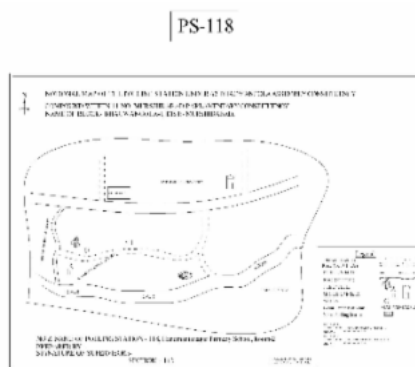

নির্বাচক নিবন্ধন আধিকারিকের স্বাক্ষর

Nazri Naksha

Google Map View

Polling Station Building Front View

Polling Station Front View

Cad View

Key MAP View

1	SQP2253276	নাম : আবদুল জুব্বার পিতার নাম: শব্দর সেখ বাড়ির নং : n0063 বয়স : 71 লিঙ্গ : পুরুষ	ফটো উপলব্ধ	2	SQP1742014	নাম : রিকতা খাতুন পিতার নাম: নুরসেদ আলি বাড়ির নং : n0008 বয়স : 30 লিঙ্গ : মহিলা	ফটো উপলব্ধ	3	SQP2964500	নাম : হামেশা বিবি স্বামীর নাম: নুরসেদ আলি বাড়ির নং : n0008 বয়স : 55 লিঙ্গ : মহিলা	ফটো উপলব্ধ
4	KSM2624575	নাম : মোসাঃ সুরাইয়া খাতুন স্বামীর নাম: মোঃ আসিফ ইকবাল বাড়ির নং : n0114 বয়স : 37 লিঙ্গ : মহিলা	ফটো উপলব্ধ	5	KSM2026276	নাম : সাগোরা বিবি স্বামীর নাম: আব্দুল হালিম বাড়ির নং : n0020 বয়স : 35 লিঙ্গ : মহিলা	ফটো উপলব্ধ	6	KSM2546364	নাম : আমেনা বিবি স্বামীর নাম: নয়রুদ্দিন বাড়ির নং : n0016 বয়স : 67 লিঙ্গ : মহিলা	ফটো উপলব্ধ
7	KSM2033769	নাম : আদিনা বিবি স্বামীর নাম: আব্দুর রাজ্জাক বাড়ির নং : n0002 বয়স : 45 লিঙ্গ : মহিলা	ফটো উপলব্ধ	8	SQP2952679	নাম : নুরবানু বিবি স্বামীর নাম: জুলু বাড়ির নং : এন0000 বয়স : 71 লিঙ্গ : মহিলা	ফটো উপলব্ধ	9	HVH1658582	নাম : মোসাঃ নাসিরা খাতুন স্বামীর নাম: রবিউল আওয়াল বাড়ির নং : n0001 বয়স : 44 লিঙ্গ : মহিলা	ফটো উপলব্ধ
10	KSM2033561	নাম : ঝড়ু সেখ পিতার নাম: আইনাল হক বাড়ির নং : n0061 বয়স : 45 লিঙ্গ : পুরুষ	ফটো উপলব্ধ	11	WB/09/056/219230	নাম : নুরেসা বিবি স্বামীর নাম: আইনাল হক বাড়ির নং : n0061 বয়স : 92 লিঙ্গ : মহিলা	ফটো উপলব্ধ	12	KSM2033645	নাম : মোঃ সিরাজুল ইসলাম পিতার নাম: আইউব হোসেন বাড়ির নং : n0007 বয়স : 43 লিঙ্গ : পুরুষ	ফটো উপলব্ধ
13	SQP0380253	নাম : রেহেনা বিবি স্বামীর নাম: মহিউদ্দিন সেখ বাড়ির নং : n0253 বয়স : 38 লিঙ্গ : মহিলা	ফটো উপলব্ধ	14	SQP1598002	নাম : রুবান সেখ পিতার নাম: আব্দুস শুভান বাড়ির নং : n0024 বয়স : 31 লিঙ্গ : পুরুষ	ফটো উপলব্ধ	15	WB/09/056/219022	নাম : আবদুল কায়েম পিতার নাম: আনোমুদ্দিন বাড়ির নং : n0023 বয়স : 60 লিঙ্গ : পুরুষ	ফটো উপলব্ধ
16	SQP2199461	নাম : অজিফা বিবি স্বামীর নাম: আব্দুল খালেক বাড়ির নং : n0067 বয়স : 74 লিঙ্গ : মহিলা	ফটো উপলব্ধ	17	SQP2197333	নাম : আবদুস শুভান পিতার নাম: সাহেবজান সেখ বাড়ির নং : n0024 বয়স : 62 লিঙ্গ : পুরুষ	ফটো উপলব্ধ	18	KSM2587699	নাম : তরজোমা বিবি স্বামীর নাম: হাবিবুর রহমান বাড়ির নং : n0110 বয়স : 54 লিঙ্গ : মহিলা	ফটো উপলব্ধ
19	SQP2196970	নাম : মুনেফা বিবি স্বামীর নাম: সাইদুর রহমান বাড়ির নং : n0019 বয়স : 65 লিঙ্গ : মহিলা	ফটো উপলব্ধ	20	SQP2202984	নাম : জোনাব আলি পিতার নাম: এহেসান আলী বাড়ির নং : n0006 বয়স : 56 লিঙ্গ : পুরুষ	ফটো উপলব্ধ	21	KSM2624823	নাম : মুরাদ আলী পিতার নাম: কাশিমুদ্দিন সেখ বাড়ির নং : n0036 বয়স : 45 লিঙ্গ : পুরুষ	ফটো উপলব্ধ
22	KSM2546356	নাম : এহেনুর বেওয়া স্বামীর নাম: জকিম সেখ বাড়ির নং : n0019 বয়স : 81 লিঙ্গ : মহিলা	ফটো উপলব্ধ	23	SQP1598010	নাম : জাহাঙ্গীর হোসেন পিতার নাম: আনারুল সেখ বাড়ির নং : n0022 বয়স : 30 লিঙ্গ : পুরুষ	ফটো উপলব্ধ	24	KSM2624849	নাম : মিলন সেখ পিতার নাম: চাঁদ মহম্মদ বাড়ির নং : n0056 বয়স : 42 লিঙ্গ : পুরুষ	ফটো উপলব্ধ
25	WB/09/056/219213	নাম : লুতফা বিবি স্বামীর নাম: আনারুল সেখ বাড়ির নং : n0022 বয়স : 58 লিঙ্গ : মহিলা	ফটো উপলব্ধ	26	SQP1034511	নাম : টাইটেল সেখ পিতার নাম: কাসিমুদ্দিন সেখ বাড়ির নং : n0036 বয়স : 35 লিঙ্গ : মহিলা	ফটো উপলব্ধ	27	SQP1034495	নাম : শিউলি বিবি স্বামীর নাম: ঝড়ু সেখ বাড়ির নং : n0061 বয়স : 35 লিঙ্গ : মহিলা	ফটো উপলব্ধ
28	KSM2033553	নাম : রূপালী বিবি স্বামীর নাম: সাইবুর রহমান বাড়ির নং : n0049 বয়স : 51 লিঙ্গ : মহিলা	ফটো উপলব্ধ	29	SQP2203818	নাম : রুহুলা বিবি স্বামীর নাম: চাঁদ মহম্মদ বাড়ির নং : n0056 বয়স : 66 লিঙ্গ : মহিলা	ফটো উপলব্ধ	30	KSM2235083	নাম : সাহিন শাহ পিতার নাম: আব্দুল খালেক বাড়ির নং : n0002 বয়স : 41 লিঙ্গ : পুরুষ	ফটো উপলব্ধ