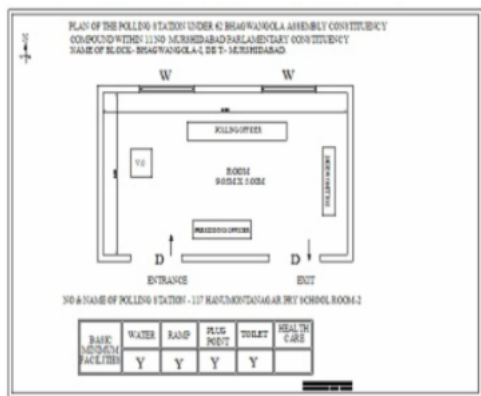

নির্বাচক নিবন্ধন আধিকারিকের স্বাক্ষর

Nazri Naksha

Google Map View

Polling Station Building Front View

Polling Station Front View

Cad View

Key MAP View

1	SQP2253276	নাম : আবদুল জুব্বার পিতার নাম: শব্দর সেখ বাড়ির নং : n0063 বয়স : 71 লিঙ্গ : পুরুষ	ফটো উপলব্ধ	2	SQP1742014	নাম : রিকতা খাতুন পিতার নাম: নুরসেদ আলি বাড়ির নং : n0008 বয়স : 30 লিঙ্গ : মহিলা	ফটো উপলব্ধ	3	SQP2964500	নাম : হামেশা বিবি স্বামীর নাম: নুরসেদ আলি বাড়ির নং : n0008 বয়স : 55 লিঙ্গ : মহিলা	ফটো উপলব্ধ
4	KSM2624575	নাম : মোসাঃ সুরাইয়া খাতুন স্বামীর নাম: মোঃ আসিফ ইকবাল বাড়ির নং : n0114 বয়স : 37 লিঙ্গ : মহিলা	ফটো উপলব্ধ	5	KSM2026276	নাম : সাগোরা বিবি স্বামীর নাম: আব্দুল হালিম বাড়ির নং : n0020 বয়স : 35 লিঙ্গ : মহিলা	ফটো উপলব্ধ	6	KSM2546364	নাম : আমেনা বিবি স্বামীর নাম: নয়রুদ্দিন বাড়ির নং : n0016 বয়স : 67 লিঙ্গ : মহিলা	ফটো উপলব্ধ
7	KSM2033769	নাম : আদিনা বিবি স্বামীর নাম: আব্দুর রাজ্জাক বাড়ির নং : n0002 বয়স : 45 লিঙ্গ : মহিলা	ফটো উপলব্ধ	8	SQP2952679	নাম : নুরবানু বিবি স্বামীর নাম: জুলু বাড়ির নং : এন0000 বয়স : 71 লিঙ্গ : মহিলা	ফটো উপলব্ধ	9	HVH1658582	নাম : মোসাঃ নাসিরা খাতুন স্বামীর নাম: রবিউল আওয়াল বাড়ির নং : n0001 বয়স : 44 লিঙ্গ : মহিলা	ফটো উপলব্ধ
10	KSM2033561	নাম : ঝড়ু সেখ পিতার নাম: আইনাল হক বাড়ির নং : n0061 বয়স : 45 লিঙ্গ : পুরুষ	ফটো উপলব্ধ	11	WB/09/056/219230	নাম : নুরেসা বিবি স্বামীর নাম: আইনাল হক বাড়ির নং : n0061 বয়স : 92 লিঙ্গ : মহিলা	ফটো উপলব্ধ	12	KSM2033645	নাম : মোঃ সিরাজুল ইসলাম পিতার নাম: আইউব হোসেন বাড়ির নং : n0007 বয়স : 43 লিঙ্গ : পুরুষ	ফটো উপলব্ধ
13	SQP0380253	নাম : রেহেনা বিবি স্বামীর নাম: মহিউদ্দিন সেখ বাড়ির নং : n0253 বয়স : 38 লিঙ্গ : মহিলা	ফটো উপলব্ধ	14	SQP1598002	নাম : রুবান সেখ পিতার নাম: আব্দুস শুভান বাড়ির নং : n0024 বয়স : 31 লিঙ্গ : পুরুষ	ফটো উপলব্ধ	15	WB/09/056/219022	নাম : আবদুল কায়েম পিতার নাম: আনোমুদ্দিন বাড়ির নং : n0023 বয়স : 60 লিঙ্গ : পুরুষ	ফটো উপলব্ধ
16	SQP2199461	নাম : অজিফা বিবি স্বামীর নাম: আব্দুল খালেক বাড়ির নং : n0067 বয়স : 74 লিঙ্গ : মহিলা	ফটো উপলব্ধ	17	SQP2197333	নাম : আবদুস শুভান পিতার নাম: সাহেবজান সেখ বাড়ির নং : n0024 বয়স : 62 লিঙ্গ : পুরুষ	ফটো উপলব্ধ	18	KSM2587699	নাম : তরজোমা বিবি স্বামীর নাম: হাবিবুর রহমান বাড়ির নং : n0110 বয়স : 54 লিঙ্গ : মহিলা	ফটো উপলব্ধ
19	SQP2196970	নাম : মুনেফা বিবি স্বামীর নাম: সাইদুর রহমান বাড়ির নং : n0019 বয়স : 65 লিঙ্গ : মহিলা	ফটো উপলব্ধ	20	SQP2202984	নাম : জোনাব আলি পিতার নাম: এহেসান আলী বাড়ির নং : n0006 বয়স : 56 লিঙ্গ : পুরুষ	ফটো উপলব্ধ	21	KSM2624823	নাম : মুরাদ আলী পিতার নাম: কাশিমুদ্দিন সেখ বাড়ির নং : n0036 বয়স : 45 লিঙ্গ : পুরুষ	ফটো উপলব্ধ
22	KSM2546356	নাম : এহেনুর বেওয়া স্বামীর নাম: জকিম সেখ বাড়ির নং : n0019 বয়স : 81 লিঙ্গ : মহিলা	ফটো উপলব্ধ	23	SQP1598010	নাম : জাহাঙ্গীর হোসেন পিতার নাম: আনারুল সেখ বাড়ির নং : n0022 বয়স : 30 লিঙ্গ : পুরুষ	ফটো উপলব্ধ	24	KSM2624849	নাম : মিলন সেখ পিতার নাম: চাঁদ মহম্মদ বাড়ির নং : n0056 বয়স : 42 লিঙ্গ : পুরুষ	ফটো উপলব্ধ
25	WB/09/056/219213	নাম : লুতফা বিবি স্বামীর নাম: আনারুল সেখ বাড়ির নং : n0022 বয়স : 58 লিঙ্গ : মহিলা	ফটো উপলব্ধ	26	SQP1034511	নাম : টাইটেল সেখ পিতার নাম: কাসিমুদ্দিন সেখ বাড়ির নং : n0036 বয়স : 35 লিঙ্গ : মহিলা	ফটো উপলব্ধ	27	SQP1034495	নাম : শিউলি বিবি স্বামীর নাম: ঝড়ু সেখ বাড়ির নং : n0061 বয়স : 35 লিঙ্গ : মহিলা	ফটো উপলব্ধ
28	KSM2033553	নাম : রূপালী বিবি স্বামীর নাম: সাইবুর রহমান বাড়ির নং : n0049 বয়স : 51 লিঙ্গ : মহিলা	ফটো উপলব্ধ	29	SQP2203818	নাম : রুহুলা বিবি স্বামীর নাম: চাঁদ মহম্মদ বাড়ির নং : n0056 বয়স : 66 লিঙ্গ : মহিলা	ফটো উপলব্ধ	30	KSM2235083	নাম : সাহিন শাহ পিতার নাম: আব্দুল খালেক বাড়ির নং : n0002 বয়স : 41 লিঙ্গ : পুরুষ	ফটো উপলব্ধ