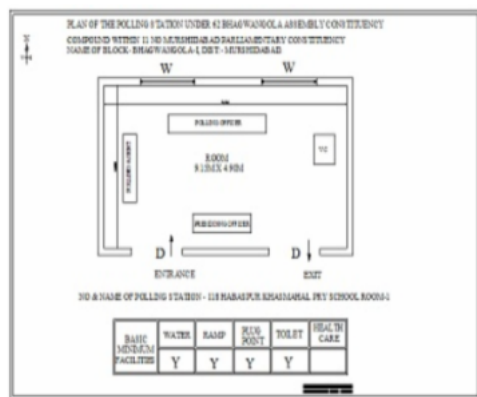

নির্বাচক নিবন্ধন আধিকারিকের স্বাক্ষর

Nazri Naksha

Google Map View

Polling Station Building Front View

Polling Station Front View

Cad View

Key MAP View

1 নাম : সাইদুল সেখ পিতার নাম: ওহাব সেখ বাড়ির নং : n0074 বয়স : 59 লিঙ্গ : পুরুষ	SQP2252708 ফটো উপলব্ধ	2 নাম : আবুলকালাম পিতার নাম: তাজর আলী বাড়ির নং : n0109 বয়স : 54 লিঙ্গ : পুরুষ	WB/09/056/222343 ফটো উপলব্ধ	3 নাম : পলী বিবি স্বামীর নাম: আবুলকালাম বাড়ির নং : n0109 বয়স : 50 লিঙ্গ : মহিলা	WB/09/056/222344 ফটো উপলব্ধ
4 নাম : আজেনুর বিবি স্বামীর নাম: লুতফার সেখ বাড়ির নং : n0003 বয়স : 67 লিঙ্গ : মহিলা	SQP2090371 ফটো উপলব্ধ	5 নাম : বেবি খাতুন (বিবি) স্বামীর নাম: আমজাদ মন্ডল বাড়ির নং : n0003 বয়স : 43 লিঙ্গ : মহিলা	SQP1351709 ফটো উপলব্ধ	6 নাম : ফিরজা বিবি স্বামীর নাম: আব্দুস সালাম বাড়ির নং : n0009 বয়স : 40 লিঙ্গ : মহিলা	SQP1235688 ফটো উপলব্ধ
7 নাম : হাসিনা বিবি স্বামীর নাম: আল্লাম সেখ বাড়ির নং : n0039 বয়স : 40 লিঙ্গ : মহিলা	KSM2625051 ফটো উপলব্ধ	8 নাম : আল্লাম সেখ পিতার নাম: আবুল হোসেন বাড়ির নং : n0039 বয়স : 41 লিঙ্গ : পুরুষ	KSM2034569 ফটো উপলব্ধ	9 নাম : মুনেকা বিবি স্বামীর নাম: আবুল হোসেন বাড়ির নং : n0039 বয়স : 67 লিঙ্গ : মহিলা	WB/09/056/222017 ফটো উপলব্ধ
10 নাম : মাসুরা বিবি স্বামীর নাম: মোজাহার সেখ বাড়ির নং : n0114 বয়স : 80 লিঙ্গ : মহিলা	WB/09/056/222346 ফটো উপলব্ধ	11 নাম : রুপালী বিবি স্বামীর নাম: তাজর আলী বাড়ির নং : n0109 বয়স : 69 লিঙ্গ : মহিলা	WB/09/056/222342 ফটো উপলব্ধ	12 নাম : মার্জিয়া বিবি স্বামীর নাম: মহঃ তাহাসান আলী বাড়ির নং : n0044 বয়স : 84 লিঙ্গ : মহিলা	WB/09/056/222020 ফটো উপলব্ধ
13 নাম : নাসিমা খাতুন পিতার নাম: মুনসুর আলী বাড়ির নং : n0059 বয়স : 50 লিঙ্গ : মহিলা	WB/09/056/222029 ফটো উপলব্ধ	14 নাম : মেরিনা বিবি স্বামীর নাম: আল্লাম সেখ বাড়ির নং : n0045 বয়স : 54 লিঙ্গ : মহিলা	WB/09/056/222074 ফটো উপলব্ধ	15 নাম : মোঃ সিটু সেখ পিতার নাম: নজরুল ইসলাম বাড়ির নং : n0117 বয়স : 30 লিঙ্গ : পুরুষ	SQP1483874 ফটো উপলব্ধ
16 নাম : তাসমিনা বিবি স্বামীর নাম: নাসিফ সেখ বাড়ির নং : n0117 বয়স : 40 লিঙ্গ : মহিলা	KSM2499473 ফটো উপলব্ধ	17 নাম : মনিরা খাতুন স্বামীর নাম: মোঃ মাক্কাভুল ইসলাম বাড়ির নং : n0087 বয়স : 33 লিঙ্গ : মহিলা	SQP1351675 ফটো উপলব্ধ	18 নাম : মোঃ উজ্জল সেখ পিতার নাম: তারিকুল ইসলাম বাড়ির নং : n0087 বয়স : 29 লিঙ্গ : পুরুষ	SQP1598457 ফটো উপলব্ধ
19 নাম : সম্রাট সেখ পিতার নাম: তারিকুল ইসলাম বাড়ির নং : n0087 বয়স : 31 লিঙ্গ : পুরুষ	SQP1483908 ফটো উপলব্ধ	20 নাম : তারিকুল ইসলাম পিতার নাম: সাজাহান সেখ বাড়ির নং : n0087 বয়স : 54 লিঙ্গ : পুরুষ	KSM1209899 ফটো উপলব্ধ	21 নাম : কদবানু বেওয়া স্বামীর নাম: সাজাহান সেখ বাড়ির নং : n0087 বয়স : 76 লিঙ্গ : মহিলা	WB/09/056/222302 ফটো উপলব্ধ
22 নাম : সামাউন সেখ পিতার নাম: মৃত সাইদুল ইসলাম বাড়ির নং : n0018 বয়স : 31 লিঙ্গ : পুরুষ	SQP1598465 ফটো উপলব্ধ	23 নাম : সাজাহান ইসলাম পিতার নাম: জকিমুদ্দীন সেখ বাড়ির নং : n0018 বয়স : 58 লিঙ্গ : পুরুষ	WB/09/056/222160 ফটো উপলব্ধ	24 নাম : রুপালী বিবি স্বামীর নাম: সাজাহান ইসলাম বাড়ির নং : n0018 বয়স : 60 লিঙ্গ : মহিলা	WB/09/056/222155 ফটো উপলব্ধ
25 নাম : নাজিরা বিবি স্বামীর নাম: এসারুল সেখ বাড়ির নং : n0083 বয়স : 47 লিঙ্গ : মহিলা	KSM1208214 ফটো উপলব্ধ	26 নাম : ফুদন বেওয়া স্বামীর নাম: আবু বাক্কার সেখ বাড়ির নং : n0083 বয়স : 82 লিঙ্গ : মহিলা	WB/09/056/222002 ফটো উপলব্ধ	27 নাম : চাঁদসুরা বিবি স্বামীর নাম: সেলিম সেখ বাড়ির নং : n0073 বয়স : 39 লিঙ্গ : মহিলা	KSM2700532 ফটো উপলব্ধ
28 নাম : সেলিম সেখ পিতার নাম: আহিনাল হক বাড়ির নং : n0073 বয়স : 33 লিঙ্গ : পুরুষ	KSM1207216 ফটো উপলব্ধ	29 নাম : জাহাঙ্গীর সেখ পিতার নাম: কায়েম সেখ বাড়ির নং : n0071 বয়স : 37 লিঙ্গ : পুরুষ	KSM2700581 ফটো উপলব্ধ	30 নাম : টুম্পা বিবি স্বামীর নাম: মোঃ মাসুয়ার হোসেন বাড়ির নং : n0071 বয়স : 33 লিঙ্গ : মহিলা	SQP1555945 ফটো উপলব্ধ