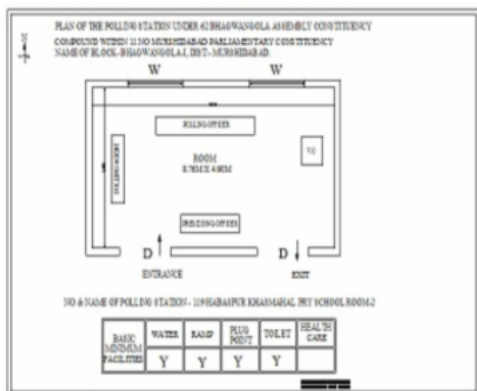

নির্বাচক নিবন্ধন আধিকারিকের স্বাক্ষর

Nazri Naksha

Google Map View

Polling Station Building Front View

Polling Station Front View

Cad View

Key MAP View

1 নাম : সারিজুল হক পিতার নাম : নাজিরুদ্দিন সেখ বাড়ির নং : n0034 বয়স : 30 লিঙ্গ : পুরুষ	KSM2613818 ফটো উপলব্ধ	2 নাম : মোঃ রবিউল ইসলাম পিতার নাম : আব্দুস সাভান বাড়ির নং : n0034 বয়স : 30 লিঙ্গ : পুরুষ	SQP1484377 ফটো উপলব্ধ	3 নাম : নাজেরা বিবি স্বামীর নাম : আব্দুস সাভান বাড়ির নং : n0034 বয়স : 60 লিঙ্গ : মহিলা	WB/09/056/222394 ফটো উপলব্ধ
4 নাম : আব্দুস সাভান পিতার নাম : কুবের সেখ বাড়ির নং : n0034 বয়স : 64 লিঙ্গ : পুরুষ	WB/09/056/222393 ফটো উপলব্ধ	5 নাম : সাবেরা বিবি স্বামীর নাম : আব্দুর রাজ্জাক বাড়ির নং : n0032 বয়স : 67 লিঙ্গ : মহিলা	WB/09/056/222389 ফটো উপলব্ধ	6 নাম : রেজিনা বিবি স্বামীর নাম : মাহরম সেখ বাড়ির নং : n0041 বয়স : 34 লিঙ্গ : মহিলা	SQP1352012 ফটো উপলব্ধ
7 নাম : নাসিরুদ্দিন পিতার নাম : সত্যেন্দ্র নাথ বাড়ির নং : N0034 বয়স : 23 লিঙ্গ : পুরুষ	SQP2585941 ফটো উপলব্ধ	8 নাম : লিলুফা বিবি স্বামীর নাম : জামাল সেখ বাড়ির নং : n0041 বয়স : 37 লিঙ্গ : মহিলা	SQP0380709 ফটো উপলব্ধ	9 নাম : জামিরুল হক পিতার নাম : আব্দুস সাভান বাড়ির নং : এন0034 বয়স : 31 লিঙ্গ : পুরুষ	SQP1352038 ফটো উপলব্ধ
10 নাম : মদিনা বেওয়া স্বামীর নাম : মইজুদ্দিন সেখ বাড়ির নং : n0024 বয়স : 68 লিঙ্গ : মহিলা	KSM2546612 ফটো উপলব্ধ	11 নাম : তুহিনা বিবি স্বামীর নাম : জামিরুল হক বাড়ির নং : এন0034 বয়স : 27 লিঙ্গ : মহিলা	SQP2057594 ফটো উপলব্ধ	12 নাম : মহম্মাদ মাসুম আলি পিতার নাম : আব্দুর রাজ্জাক বাড়ির নং : n0032 বয়স : 43 লিঙ্গ : পুরুষ	KSM1207703 ফটো উপলব্ধ
13 নাম : মনিরুল সেখ পিতার নাম : মিলন সেখ বাড়ির নং : এন0052 বয়স : 21 লিঙ্গ : পুরুষ	SQP2846343 ফটো উপলব্ধ	14 নাম : মারুফা বিবি স্বামীর নাম : আবু বাক্কার সেখ বাড়ির নং : n0049 বয়স : 68 লিঙ্গ : মহিলা	SQP2956324 ফটো উপলব্ধ	15 নাম : হোসনারা বিবি স্বামীর নাম : মানিক সেখ বাড়ির নং : n0050 বয়স : 52 লিঙ্গ : মহিলা	WB/09/056/219156 ফটো উপলব্ধ
16 নাম : ভূট সেখ পিতার নাম : আবুল খায়ের বাড়ির নং : n0041 বয়স : 29 লিঙ্গ : পুরুষ	SQP1352004 ফটো উপলব্ধ	17 নাম : জামাল সেখ পিতার নাম : খায়ের সেখ বাড়ির নং : n0041 বয়স : 29 লিঙ্গ : পুরুষ	KSM2499697 ফটো উপলব্ধ	18 নাম : টিনা খাতুন স্বামীর নাম : মোঃ রবিউল ইসলাম বাড়ির নং : এন0034 বয়স : 23 লিঙ্গ : মহিলা	SQP2679702 ফটো উপলব্ধ
19 নাম : পুলি খাতুন স্বামীর নাম : ভূট সেখ বাড়ির নং : এন0041 বয়স : 29 লিঙ্গ : মহিলা	SQP2768158 ফটো উপলব্ধ	20 নাম : রিতা খাতুন স্বামীর নাম : নুর কুতুবুল আলম বাড়ির নং : এন0113 বয়স : 23 লিঙ্গ : মহিলা	SQP2846335 ফটো উপলব্ধ	21 নাম : নুর কুতুবুল আলম পিতার নাম : নাজিবুল হক বাড়ির নং : n0113 বয়স : 27 লিঙ্গ : পুরুষ	SQP1800184 ফটো উপলব্ধ
22 নাম : আমজাদ সেখ পিতার নাম : তাহাসেন আলি বাড়ির নং : n0037 বয়স : 52 লিঙ্গ : পুরুষ	SQP2160679 ফটো উপলব্ধ	23 নাম : তুমেশা বিবি স্বামীর নাম : আমজাদ সেখ বাড়ির নং : n0037 বয়স : 52 লিঙ্গ : মহিলা	SQP2160695 ফটো উপলব্ধ	24 নাম : এহেনুর খাতুন পিতার নাম : তাহাসেন সেখ বাড়ির নং : n0037 বয়স : 50 লিঙ্গ : মহিলা	WB/09/056/222484 ফটো উপলব্ধ
25 নাম : সরিফুল সেখ পিতার নাম : আমজাদ সেখ বাড়ির নং : এন0037 বয়স : 27 লিঙ্গ : পুরুষ	SQP2015816 ফটো উপলব্ধ	26 নাম : মোসাঃ শিউলি খাতুন স্বামীর নাম : সরিফুল সেখ বাড়ির নং : N0037 বয়স : 28 লিঙ্গ : মহিলা	SQP2060564 ফটো উপলব্ধ	27 নাম : তাহাসেন আলি পিতার নাম : এমাম সেখ বাড়ির নং : n0037 বয়স : 82 লিঙ্গ : পুরুষ	SQP2252187 ফটো উপলব্ধ
28 নাম : সেলিনা খাতুন পিতার নাম : আমজাদ সেখ বাড়ির নং : n0037 বয়স : 28 লিঙ্গ : মহিলা	SQP1800333 ফটো উপলব্ধ	29 নাম : আনারুল ইসলাম পিতার নাম : সেরাজ সেখ বাড়ির নং : n0012 বয়স : 53 লিঙ্গ : পুরুষ	SQP2165405 ফটো উপলব্ধ	30 নাম : মোমিনুল ইসলাম পিতার নাম : সরিফুল সেখ বাড়ির নং : এন0063 বয়স : 22 লিঙ্গ : পুরুষ	SQP2768414 ফটো উপলব্ধ