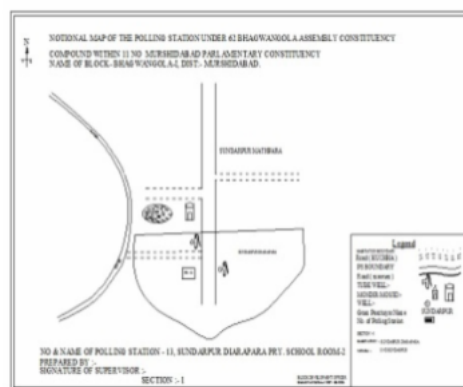

নির্বাচক নিবন্ধন আধিকারিকের স্বাক্ষর

Nazri Naksha

Google Map View

Polling Station Building Front View

Polling Station Front View

Cad View

Key MAP View

1 নাম : মেহেরুল্লাহা বিবি স্বামীর নাম: মিলন সেখ বাড়ির নং : n0088 বয়স : 29 লিঙ্গ : মহিলা	SQP1652833 ফটো উপলব্ধ	2 নাম : শিউলি বিবি স্বামীর নাম: ফতেউদ্দিন সেখ বাড়ির নং : n0079 বয়স : 29 লিঙ্গ : মহিলা	SQP1652726 ফটো উপলব্ধ	3 নাম : প্রিয়ান্কা রবিদাস পিতার নাম: উত্তম রবিদাস বাড়ির নং : n0104 বয়স : 30 লিঙ্গ : মহিলা	SQP1652700 ফটো উপলব্ধ
4 নাম : হালিমা খাতুন(বিবি) স্বামীর নাম: গোলাম মুতুজা বাড়ির নং : n0022 বয়স : 29 লিঙ্গ : মহিলা	SQP1652684 ফটো উপলব্ধ	5 নাম : আজাদ সেখ পিতার নাম: মিরচাদ সেখ বাড়ির নং : n0114 বয়স : 39 লিঙ্গ : পুরুষ	SQP1652676 ফটো উপলব্ধ	6 নাম : সামিমা আকতার পিতার নাম: বাবর আলি বাড়ির নং : n0043 বয়স : 28 লিঙ্গ : পুরুষ	SQP1652601 ফটো উপলব্ধ
7 নাম : আসিফ সেখ পিতার নাম: মজিবুর রহমান বাড়ির নং : n0035 বয়স : 29 লিঙ্গ : পুরুষ	SQP1652577 ফটো উপলব্ধ	8 নাম : রোকেয়া বিবি স্বামীর নাম: লালু সেখ বাড়ির নং : n0032 বয়স : 28 লিঙ্গ : মহিলা	SQP1652551 ফটো উপলব্ধ	9 নাম : সেলিমা বিবি স্বামীর নাম: আবু হেনা সেখ বাড়ির নং : n0019 বয়স : 31 লিঙ্গ : মহিলা	SQP1652544 ফটো উপলব্ধ
10 নাম : মিলা বিবি স্বামীর নাম: গোলাম রসুল বাড়ির নং : n0022 বয়স : 31 লিঙ্গ : মহিলা	SQP1652494 ফটো উপলব্ধ	11 নাম : হাসিনা বিবি স্বামীর নাম: মোলানা গোলাম নবী বাড়ির নং : n0019 বয়স : 39 লিঙ্গ : মহিলা	SQP0915421 ফটো উপলব্ধ	12 নাম : আনসারাবুল হোসেন পিতার নাম: সন্দর আলী মন্ডল বাড়ির নং : n0019 বয়স : 67 লিঙ্গ : পুরুষ	KSM1914704 ফটো উপলব্ধ
13 নাম : মোসাঃ নুরেনা বিবি স্বামীর নাম: মোঃ ওবাইদুল্লাহ সেখ বাড়ির নং : n0038 বয়স : 39 লিঙ্গ : মহিলা	KSM2480192 ফটো উপলব্ধ	14 নাম : ওবাইদুল্লাহ সেখ পিতার নাম: আব্দুল বারি সেখ বাড়ির নং : n0038 বয়স : 50 লিঙ্গ : পুরুষ	WB/09/056/021145 ফটো উপলব্ধ	15 নাম : ফরিদা বিবি স্বামীর নাম: আব্দুল বারি সেখ বাড়ির নং : n0038 বয়স : 72 লিঙ্গ : মহিলা	WB/09/056/021143 ফটো উপলব্ধ
16 নাম : মহম্মদ আবদুল বারি পিতার নাম: মোঃ আনেশ মণ্ডল বাড়ির নং : n0038 বয়স : 77 লিঙ্গ : পুরুষ	KSM1125194 ফটো উপলব্ধ	17 নাম : আশারুল হক পিতার নাম: তাহাসান আলি বাড়ির নং : n0082 বয়স : 44 লিঙ্গ : পুরুষ	SQP2227254 ফটো উপলব্ধ	18 নাম : সামাউন সেখ পিতার নাম: মনিরুল সেখ বাড়ির নং : n0032 বয়স : 31 লিঙ্গ : পুরুষ	SQP1302348 ফটো উপলব্ধ
19 নাম : মিশন সেখ পিতার নাম: বাদশা সেখ বাড়ির নং : n0032 বয়স : 33 লিঙ্গ : পুরুষ	SQP1302371 ফটো উপলব্ধ	20 নাম : লালটু সেখ পিতার নাম: বাদশা সেখ বাড়ির নং : n0032 বয়স : 33 লিঙ্গ : পুরুষ	SQP1199876 ফটো উপলব্ধ	21 নাম : লুৎফা বিবি স্বামীর নাম: বাদশা সেখ বাড়ির নং : n0032 বয়স : 72 লিঙ্গ : মহিলা	SQP2708485 ফটো উপলব্ধ
22 নাম : বৃন্দা বিবি স্বামীর নাম: জাহির আলী বাড়ির নং : n0027 বয়স : 33 লিঙ্গ : মহিলা	SQP0965533 ফটো উপলব্ধ	23 নাম : জাহির আলী পিতার নাম: জাহির আলী বাড়ির নং : n0027 বয়স : 33 লিঙ্গ : পুরুষ	SQP1138163 ফটো উপলব্ধ	24 নাম : নাসিরুদ্দিন সেখ পিতার নাম: আজিজুল সেখ বাড়ির নং : n0027 বয়স : 31 লিঙ্গ : পুরুষ	SQP1302298 ফটো উপলব্ধ
25 নাম : শুকতার বিবি স্বামীর নাম: জহুরুল সেখ বাড়ির নং : n0005 বয়স : 33 লিঙ্গ : মহিলা	SQP0965392 ফটো উপলব্ধ	26 নাম : রবিউল সেখ পিতার নাম: তাহাজুল সেখ বাড়ির নং : n0027 বয়স : 33 লিঙ্গ : পুরুষ	SQP1302280 ফটো উপলব্ধ	27 নাম : বাদশা সেখ পিতার নাম: নাস্তার সেখ বাড়ির নং : n0032 বয়স : 70 লিঙ্গ : পুরুষ	WB/09/056/021139 ফটো উপলব্ধ
28 নাম : রেজিনা বিবি স্বামীর নাম: গোলাম মুস্তাফা বাড়ির নং : n0011 বয়স : 44 লিঙ্গ : মহিলা	SQP2164424 ফটো উপলব্ধ	29 নাম : আসেনুর বিবি স্বামীর নাম: নাস্তার আলি বাড়ির নং : n0028 বয়স : 77 লিঙ্গ : মহিলা	WB/09/056/021018 ফটো উপলব্ধ	30 নাম : সেখ আবদুল্লা পিতার নাম: তামিজুদ্দিন সেখ বাড়ির নং : n0022 বয়স : 35 লিঙ্গ : পুরুষ	KSM2665461 ফটো উপলব্ধ