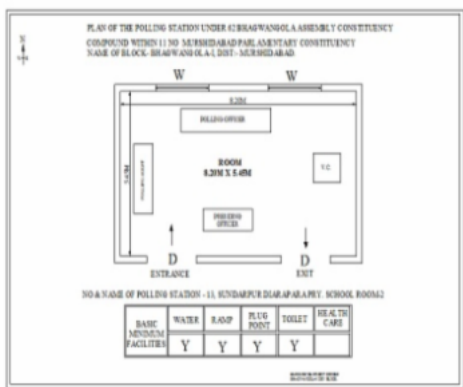

নির্বাচক নিবন্ধন আধিকারিকের স্বাক্ষর

Nazri Naksha

Google Map View

Polling Station Building Front View

Polling Station Front View

Cad View

Key MAP View

1 নাম : মেহেরুল্লাহা বিবি স্বামীর নাম: মিলন সেখ বাড়ির নং : n0088 বয়স : 29 লিঙ্গ : মহিলা	SQP1652833 ফটো উপলব্ধ	2 নাম : শিউলি বিবি স্বামীর নাম: ফতেউদ্দিন সেখ বাড়ির নং : n0079 বয়স : 29 লিঙ্গ : মহিলা	SQP1652726 ফটো উপলব্ধ	3 নাম : প্রিয়ান্কা রবিদাস পিতার নাম: উত্তম রবিদাস বাড়ির নং : n0104 বয়স : 30 লিঙ্গ : মহিলা	SQP1652700 ফটো উপলব্ধ
4 নাম : হালিমা খাতুন(বিবি) স্বামীর নাম: গোলাম মুতুজা বাড়ির নং : n0022 বয়স : 29 লিঙ্গ : মহিলা	SQP1652684 ফটো উপলব্ধ	5 নাম : আজাদ সেখ পিতার নাম: মিরচাদ সেখ বাড়ির নং : n0114 বয়স : 39 লিঙ্গ : পুরুষ	SQP1652676 ফটো উপলব্ধ	6 নাম : সামিমা আকতার পিতার নাম: বাবর আলি বাড়ির নং : n0043 বয়স : 28 লিঙ্গ : পুরুষ	SQP1652601 ফটো উপলব্ধ
7 নাম : আসিফ সেখ পিতার নাম: মজিবুর রহমান বাড়ির নং : n0035 বয়স : 29 লিঙ্গ : পুরুষ	SQP1652577 ফটো উপলব্ধ	8 নাম : রোকেয়া বিবি স্বামীর নাম: লালু সেখ বাড়ির নং : n0032 বয়স : 28 লিঙ্গ : মহিলা	SQP1652551 ফটো উপলব্ধ	9 নাম : সেলিমা বিবি স্বামীর নাম: আবু হেনা সেখ বাড়ির নং : n0019 বয়স : 31 লিঙ্গ : মহিলা	SQP1652544 ফটো উপলব্ধ
10 নাম : মিলা বিবি স্বামীর নাম: গোলাম রসুল বাড়ির নং : n0022 বয়স : 31 লিঙ্গ : মহিলা	SQP1652494 ফটো উপলব্ধ	11 নাম : হাসিনা বিবি স্বামীর নাম: মোলানা গোলাম নবী বাড়ির নং : n0019 বয়স : 39 লিঙ্গ : মহিলা	SQP0915421 ফটো উপলব্ধ	12 নাম : আনসারাবুল হোসেন পিতার নাম: সন্দর আলী মন্ডল বাড়ির নং : n0019 বয়স : 67 লিঙ্গ : পুরুষ	KSM1914704 ফটো উপলব্ধ
13 নাম : মোসাঃ নুরেনা বিবি স্বামীর নাম: মোঃ ওবাইদুল্লাহ সেখ বাড়ির নং : n0038 বয়স : 39 লিঙ্গ : মহিলা	KSM2480192 ফটো উপলব্ধ	14 নাম : ওবাইদুল্লাহ সেখ পিতার নাম: আব্দুল বারি সেখ বাড়ির নং : n0038 বয়স : 50 লিঙ্গ : পুরুষ	WB/09/056/021145 ফটো উপলব্ধ	15 নাম : ফরিদা বিবি স্বামীর নাম: আব্দুল বারি সেখ বাড়ির নং : n0038 বয়স : 72 লিঙ্গ : মহিলা	WB/09/056/021143 ফটো উপলব্ধ
16 নাম : মহম্মদ আবদুল বারি পিতার নাম: মোঃ আনেশ মণ্ডল বাড়ির নং : n0038 বয়স : 77 লিঙ্গ : পুরুষ	KSM1125194 ফটো উপলব্ধ	17 নাম : আশারুল হক পিতার নাম: তাহাসান আলি বাড়ির নং : n0082 বয়স : 44 লিঙ্গ : পুরুষ	SQP2227254 ফটো উপলব্ধ	18 নাম : সামাউন সেখ পিতার নাম: মনিরুল সেখ বাড়ির নং : n0032 বয়স : 31 লিঙ্গ : পুরুষ	SQP1302348 ফটো উপলব্ধ
19 নাম : মিশন সেখ পিতার নাম: বাদশা সেখ বাড়ির নং : n0032 বয়স : 33 লিঙ্গ : পুরুষ	SQP1302371 ফটো উপলব্ধ	20 নাম : লালটু সেখ পিতার নাম: বাদশা সেখ বাড়ির নং : n0032 বয়স : 33 লিঙ্গ : পুরুষ	SQP1199876 ফটো উপলব্ধ	21 নাম : লুৎফা বিবি স্বামীর নাম: বাদশা সেখ বাড়ির নং : n0032 বয়স : 72 লিঙ্গ : মহিলা	SQP2708485 ফটো উপলব্ধ
22 নাম : বৃন্দা বিবি স্বামীর নাম: জাহির আলী বাড়ির নং : n0027 বয়স : 33 লিঙ্গ : মহিলা	SQP0965533 ফটো উপলব্ধ	23 নাম : জাহির আলী পিতার নাম: জাহির আলী বাড়ির নং : n0027 বয়স : 33 লিঙ্গ : পুরুষ	SQP1138163 ফটো উপলব্ধ	24 নাম : নাসিরুদ্দিন সেখ পিতার নাম: আজিজুল সেখ বাড়ির নং : n0027 বয়স : 31 লিঙ্গ : পুরুষ	SQP1302298 ফটো উপলব্ধ
25 নাম : শুকতার বিবি স্বামীর নাম: জহুরুল সেখ বাড়ির নং : n0005 বয়স : 33 লিঙ্গ : মহিলা	SQP0965392 ফটো উপলব্ধ	26 নাম : রবিউল সেখ পিতার নাম: তাহাজুল সেখ বাড়ির নং : n0027 বয়স : 33 লিঙ্গ : পুরুষ	SQP1302280 ফটো উপলব্ধ	27 নাম : বাদশা সেখ পিতার নাম: নাস্তার সেখ বাড়ির নং : n0032 বয়স : 70 লিঙ্গ : পুরুষ	WB/09/056/021139 ফটো উপলব্ধ
28 নাম : রেজিনা বিবি স্বামীর নাম: গোলাম মুস্তাফা বাড়ির নং : n0011 বয়স : 44 লিঙ্গ : মহিলা	SQP2164424 ফটো উপলব্ধ	29 নাম : আসেনুর বিবি স্বামীর নাম: নাস্তার আলি বাড়ির নং : n0028 বয়স : 77 লিঙ্গ : মহিলা	WB/09/056/021018 ফটো উপলব্ধ	30 নাম : সেখ আবদুল্লা পিতার নাম: তামিজুদ্দিন সেখ বাড়ির নং : n0022 বয়স : 35 লিঙ্গ : পুরুষ	KSM2665461 ফটো উপলব্ধ