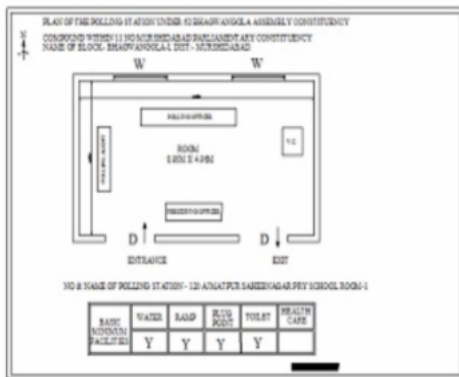

Cad View

Key MAP View