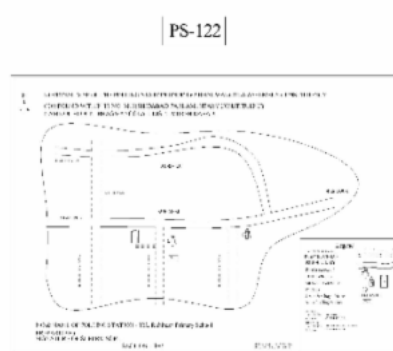

নির্বাচক নিবন্ধন আধিকারিকের স্বাক্ষর

Nazri Naksha

Google Map View

Polling Station Building Front View

Polling Station Front View

Cad View

Key MAP View

1 নাম : নুরেফা বেওয়া স্বামীর নাম: গোলাম মোস্তফা বাড়ির নং : n0006 বয়স : 67 লিঙ্গ : মহিলা	WB/09/056/228110	2 নাম : পারুলা বিবি স্বামীর নাম: লুতফার রহমান বাড়ির নং : n0011 বয়স : 62 লিঙ্গ : মহিলা	WB/09/056/228123	3 নাম : ববিতা খাতুন পিতার নাম: লুৎফার রহমান বাড়ির নং : n0011 বয়স : 38 লিঙ্গ : মহিলা	SQP1236520
4 নাম : তাজমিনা খাতুন বিবি স্বামীর নাম: ইসমাইল সেখ বাড়ির নং : এন0210 বয়স : 36 লিঙ্গ : মহিলা	KSM2677227	5 নাম : রিমা খাতুন পিতার নাম: মিজা তামেজুদ্দিন বাড়ির নং : এন0075 বয়স : 31 লিঙ্গ : মহিলা	SQP1479104	6 নাম : শিরিফা বেওয়া স্বামীর নাম: আইনাল হক বাড়ির নং : n0033 বয়স : 72 লিঙ্গ : মহিলা	WB/09/056/228356
7 নাম : বেণুয়ারা বিবি স্বামীর নাম: ইকরামুল হক বাড়ির নং : n0022 বয়স : 68 লিঙ্গ : মহিলা	WB/09/056/228353	8 নাম : মল্লিকা খাতুন পিতার নাম: তাহিদুল ইসলাম বাড়ির নং : এন0033 বয়স : 29 লিঙ্গ : মহিলা	SQP1599257	9 নাম : মোসাঃ আওলিয়া খাতুন স্বামীর নাম: মোঃ মেকাইল হক বাড়ির নং : n0103 বয়স : 32 লিঙ্গ : মহিলা	SQP1352996
10 নাম : শরিফা বিবি স্বামীর নাম: ইদুল সেখ বাড়ির নং : n0103 বয়স : 43 লিঙ্গ : মহিলা	KSM2039444	11 নাম : মদিনা বিবি স্বামীর নাম: তাহিদুল সেখ বাড়ির নং : n0103 বয়স : 58 লিঙ্গ : মহিলা	SQP2174639	12 নাম : তাহিদুল সেখ পিতার নাম: আনেসুদ্দিন সেখ বাড়ির নং : n0103 বয়স : 62 লিঙ্গ : পুরুষ	SQP2174621
13 নাম : আবেদা বিবি স্বামীর নাম: আনেসুদ্দিন সেখ বাড়ির নং : n0103 বয়স : 82 লিঙ্গ : মহিলা	WB/09/056/228240	14 নাম : হাসান জাম্বলা হোসেন পিতার নাম: আবুল কাশেম বাড়ির নং : n0085 বয়স : 30 লিঙ্গ : পুরুষ	SQP0959262	15 নাম : দিপিকা খাতুন পিতার নাম: আবুল কাশেম বাড়ির নং : n0085 বয়স : 41 লিঙ্গ : মহিলা	KSM2701274
16 নাম : গীর মহম্মদ পিতার নাম: আবুল কাশেম বাড়ির নং : n0085 বয়স : 44 লিঙ্গ : পুরুষ	KSM2336725	17 নাম : মেহেমেগার বিবি স্বামীর নাম: আবুল কাশেম বাড়ির নং : n0085 বয়স : 64 লিঙ্গ : মহিলা	WB/09/056/228002	18 নাম : সাইদুল সেখ পিতার নাম: তাজমেল সেখ বাড়ির নং : n0063 বয়স : 61 লিঙ্গ : পুরুষ	SQP2176014
19 নাম : মোঃ রাকিব হোসেন পিতার নাম: সেনাউল হক বাড়ির নং : n0049 বয়স : 35 লিঙ্গ : পুরুষ	SQP1485663	20 নাম : পারভিন বিবি স্বামীর নাম: আব্দুল বারি বাড়ির নং : n0033 বয়স : 37 লিঙ্গ : মহিলা	SQP0930917	21 নাম : রুনা লাইলা পিতার নাম: আব্দুস সামাদ বাড়ির নং : n0285 বয়স : 32 লিঙ্গ : মহিলা	SQP1775758
22 নাম : সামাউন সেখ পিতার নাম: রুদ্দস সেখ বাড়ির নং : n0046 বয়স : 57 লিঙ্গ : পুরুষ	WB/09/056/228267	23 নাম : শেফালী বিবি স্বামীর নাম: সামশুল হক বাড়ির নং : n0061 বয়স : 54 লিঙ্গ : মহিলা	WB/09/056/228143	24 নাম : সামশুল হক পিতার নাম: আসিবুর রহমান বাড়ির নং : n0061 বয়স : 58 লিঙ্গ : পুরুষ	WB/09/056/228142
25 নাম : মোঃ আলমগীর পিতার নাম: আমিনুল ইসলাম বাড়ির নং : n0061 বয়স : 36 লিঙ্গ : পুরুষ	SQP1236686	26 নাম : মোঃ জাহাঙ্গীর আলম পিতার নাম: আমিনুল ইসলাম বাড়ির নং : n0061 বয়স : 37 লিঙ্গ : পুরুষ	KSM2625531	27 নাম : রেহেনা বিবি স্বামীর নাম: আমিনুল ইসলাম বাড়ির নং : n0061 বয়স : 57 লিঙ্গ : মহিলা	WB/09/056/228141
28 নাম : হাসিনা বিবি স্বামীর নাম: রফিকুল ইসলাম বাড়ির নং : n0017 বয়স : 32 লিঙ্গ : মহিলা	SQP1353051	29 নাম : জাহিরুদ্দিন সেখ পিতার নাম: আলেক রহমান বাড়ির নং : n0017 বয়স : 51 লিঙ্গ : পুরুষ	SQP3030582	30 নাম : রেজিনা বিবি স্বামীর নাম: রফিকুল ইসলাম বাড়ির নং : n0017 বয়স : 52 লিঙ্গ : মহিলা	WB/09/056/228114