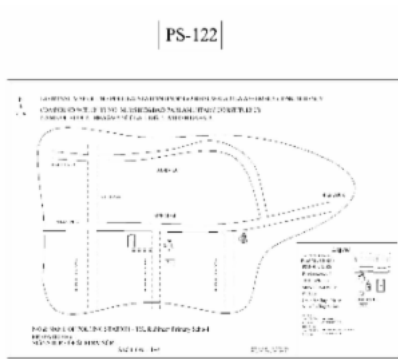

Nazri Naksha