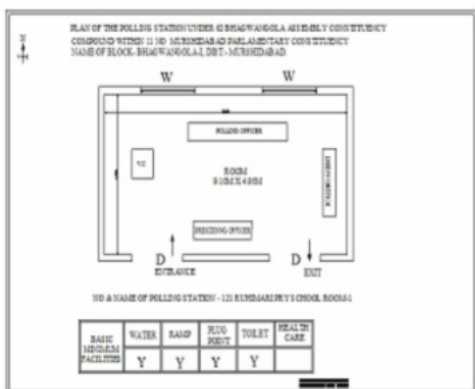

নির্বাচক নিবন্ধন আধিকারিকের স্বাক্ষর

Nazri Naksha

Google Map View

Polling Station Building Front View

Polling Station Front View

Cad View

Key MAP View

1 নাম : নুরেফা বেওয়া স্বামীর নাম: গোলাম মোস্তফা বাড়ির নং : n0006 বয়স : 67 লিঙ্গ : মহিলা	WB/09/056/228110	2 নাম : পারুলা বিবি স্বামীর নাম: লুতফার রহমান বাড়ির নং : n0011 বয়স : 62 লিঙ্গ : মহিলা	WB/09/056/228123	3 নাম : ববিতা খাতুন পিতার নাম: লুৎফার রহমান বাড়ির নং : n0011 বয়স : 38 লিঙ্গ : মহিলা	SQP1236520
4 নাম : তাজমিনা খাতুন বিবি স্বামীর নাম: ইসমাইল সেখ বাড়ির নং : এন0210 বয়স : 36 লিঙ্গ : মহিলা	KSM2677227	5 নাম : রিমা খাতুন পিতার নাম: মিজা তামেজুদ্দিন বাড়ির নং : এন0075 বয়স : 31 লিঙ্গ : মহিলা	SQP1479104	6 নাম : শিরিফা বেওয়া স্বামীর নাম: আইনাল হক বাড়ির নং : n0033 বয়স : 72 লিঙ্গ : মহিলা	WB/09/056/228356
7 নাম : বেণুয়ারা বিবি স্বামীর নাম: ইকরামুল হক বাড়ির নং : n0022 বয়স : 68 লিঙ্গ : মহিলা	WB/09/056/228353	8 নাম : মল্লিকা খাতুন পিতার নাম: তাহিদুল ইসলাম বাড়ির নং : এন0033 বয়স : 29 লিঙ্গ : মহিলা	SQP1599257	9 নাম : মোসাঃ আওলিয়া খাতুন স্বামীর নাম: মোঃ মেকাইল হক বাড়ির নং : n0103 বয়স : 32 লিঙ্গ : মহিলা	SQP1352996
10 নাম : শরিফা বিবি স্বামীর নাম: ইদুল সেখ বাড়ির নং : n0103 বয়স : 43 লিঙ্গ : মহিলা	KSM2039444	11 নাম : মদিনা বিবি স্বামীর নাম: তাহিদুল সেখ বাড়ির নং : n0103 বয়স : 58 লিঙ্গ : মহিলা	SQP2174639	12 নাম : তাহিদুল সেখ পিতার নাম: আনেসুদ্দিন সেখ বাড়ির নং : n0103 বয়স : 62 লিঙ্গ : পুরুষ	SQP2174621
13 নাম : আবেদা বিবি স্বামীর নাম: আনেসুদ্দিন সেখ বাড়ির নং : n0103 বয়স : 82 লিঙ্গ : মহিলা	WB/09/056/228240	14 নাম : হাসান জাম্বলা হোসেন পিতার নাম: আবুল কাশেম বাড়ির নং : n0085 বয়স : 30 লিঙ্গ : পুরুষ	SQP0959262	15 নাম : দিপিকা খাতুন পিতার নাম: আবুল কাশেম বাড়ির নং : n0085 বয়স : 41 লিঙ্গ : মহিলা	KSM2701274
16 নাম : গীর মহম্মদ পিতার নাম: আবুল কাশেম বাড়ির নং : n0085 বয়স : 44 লিঙ্গ : পুরুষ	KSM2336725	17 নাম : মেহেমেগার বিবি স্বামীর নাম: আবুল কাশেম বাড়ির নং : n0085 বয়স : 64 লিঙ্গ : মহিলা	WB/09/056/228002	18 নাম : সাইদুল সেখ পিতার নাম: তাজমেল সেখ বাড়ির নং : n0063 বয়স : 61 লিঙ্গ : পুরুষ	SQP2176014
19 নাম : মোঃ রাকিব হোসেন পিতার নাম: সেনাউল হক বাড়ির নং : n0049 বয়স : 35 লিঙ্গ : পুরুষ	SQP1485663	20 নাম : পারভিন বিবি স্বামীর নাম: আব্দুল বারি বাড়ির নং : n0033 বয়স : 37 লিঙ্গ : মহিলা	SQP0930917	21 নাম : রুনা লাইলা পিতার নাম: আব্দুস সামাদ বাড়ির নং : n0285 বয়স : 32 লিঙ্গ : মহিলা	SQP1775758
22 নাম : সামাউন সেখ পিতার নাম: রুদ্দস সেখ বাড়ির নং : n0046 বয়স : 57 লিঙ্গ : পুরুষ	WB/09/056/228267	23 নাম : শেফালী বিবি স্বামীর নাম: সামশুল হক বাড়ির নং : n0061 বয়স : 54 লিঙ্গ : মহিলা	WB/09/056/228143	24 নাম : সামশুল হক পিতার নাম: আসিবুর রহমান বাড়ির নং : n0061 বয়স : 58 লিঙ্গ : পুরুষ	WB/09/056/228142
25 নাম : মোঃ আলমগীর পিতার নাম: আমিনুল ইসলাম বাড়ির নং : n0061 বয়স : 36 লিঙ্গ : পুরুষ	SQP1236686	26 নাম : মোঃ জাহাঙ্গীর আলম পিতার নাম: আমিনুল ইসলাম বাড়ির নং : n0061 বয়স : 37 লিঙ্গ : পুরুষ	KSM2625531	27 নাম : রেহেনা বিবি স্বামীর নাম: আমিনুল ইসলাম বাড়ির নং : n0061 বয়স : 57 লিঙ্গ : মহিলা	WB/09/056/228141
28 নাম : হাসিনা বিবি স্বামীর নাম: রফিকুল ইসলাম বাড়ির নং : n0017 বয়স : 32 লিঙ্গ : মহিলা	SQP1353051	29 নাম : জাহিরুদ্দিন সেখ পিতার নাম: আলেক রহমান বাড়ির নং : n0017 বয়স : 51 লিঙ্গ : পুরুষ	SQP3030582	30 নাম : রেজিনা বিবি স্বামীর নাম: রফিকুল ইসলাম বাড়ির নং : n0017 বয়স : 52 লিঙ্গ : মহিলা	WB/09/056/228114