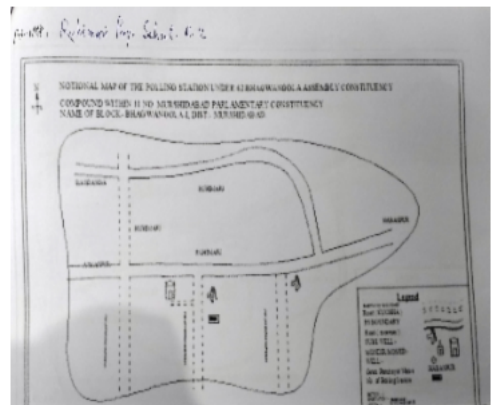

নির্বাচক নিবন্ধন আধিকারিকের স্বাক্ষর

Nazri Naksha

Google Map View

Polling Station Building Front View

Polling Station Front View

Cad View

Key MAP View

1 নাম : রবিউল ইসলাম পিতার নাম : জামশেদ সেখ বাড়ির নং : n0178 বয়স : পুরুষ	SQP1236942 ফটো উপলব্ধ	2 নাম : মোঃ মামুন পিতার নাম : ইউনুস আলি বাড়ির নং : n0150 বয়স : 34 লিঙ্গ : পুরুষ	SQP1037274 ফটো উপলব্ধ	3 নাম : মান্নান সেখ পিতার নাম : মক্কেল সেখ বাড়ির নং : n0206 বয়স : 75 লিঙ্গ : পুরুষ	SQP2181808 ফটো উপলব্ধ
4 নাম : এসরাইল সেখ পিতার নাম : শবুর রহমান বাড়ির নং : n0183 বয়স : 30 লিঙ্গ : পুরুষ	SQP1236801 ফটো উপলব্ধ	5 নাম : রোশনারা বিবি স্বামীর নাম : ইউনুস বাড়ির নং : n0150 বয়স : 61 লিঙ্গ : মহিলা	SQP2566008 ফটো উপলব্ধ	6 নাম : মোঃ ডাবলু সেখ পিতার নাম : আবুল কালাম বাড়ির নং : n0151 বয়স : 37 লিঙ্গ : পুরুষ	KSM2701530 ফটো উপলব্ধ
7 নাম : আব্দুল হালিম মায়ের নাম : মুস্তাকিম সেখ বাড়ির নং : n0183 বয়স : 38 লিঙ্গ : পুরুষ	KSM2500361 ফটো উপলব্ধ	8 নাম : আজেমুল হক পিতার নাম : মোঃ আপেল সেখ বাড়ির নং : n0150 বয়স : 36 লিঙ্গ : মহিলা	KSM2625598 ফটো উপলব্ধ	9 নাম : মোঃ হাসানুজ্জামান পিতার নাম : সাইদুর রহমান বাড়ির নং : n0161 বয়স : 28 লিঙ্গ : পুরুষ	SQP1692417 ফটো উপলব্ধ
10 নাম : সাইদুর রহমান পিতার নাম : পীর মহম্মদ বাড়ির নং : n0161 বয়স : 58 লিঙ্গ : পুরুষ	KSM1213636 ফটো উপলব্ধ	11 নাম : আসাদুল হক পিতার নাম : আলতাভ হোসেন বাড়ির নং : n0145 বয়স : 57 লিঙ্গ : পুরুষ	KSM1214592 ফটো উপলব্ধ	12 নাম : আঙ্গুরা বিবি স্বামীর নাম : মান্নান সেখ বাড়ির নং : n0206 বয়স : 65 লিঙ্গ : মহিলা	SQP2181816 ফটো উপলব্ধ
13 নাম : আনজু মানুষারা স্বামীর নাম : মোঃ ডাবলু সেখ বাড়ির নং : এন0151 বয়স : 32 লিঙ্গ : মহিলা	WSC1337005 ফটো উপলব্ধ	14 নাম : জমসেদ সেখ পিতার নাম : সাদেক সেখ বাড়ির নং : n0178 বয়স : 50 লিঙ্গ : পুরুষ	SQP2569044 ফটো উপলব্ধ	15 নাম : রুবেল সেখ পিতার নাম : আরমান সেখ বাড়ির নং : n0171 বয়স : 32 লিঙ্গ : পুরুষ	SQP1692441 ফটো উপলব্ধ
16 নাম : নাজিরা বিবি স্বামীর নাম : মেহেবুর সেখ বাড়ির নং : n0178 বয়স : 52 লিঙ্গ : মহিলা	SQP2188720 ফটো উপলব্ধ	17 নাম : এমানুল হক পিতার নাম : মুন্সি মহম্মদ আলি বাড়ির নং : n0192 বয়স : 51 লিঙ্গ : পুরুষ	SQP2293082 ফটো উপলব্ধ	18 নাম : পিন্টু সেখ পিতার নাম : এসারুদদীন সেখ বাড়ির নং : n0192 বয়স : 40 লিঙ্গ : পুরুষ	KSM2039527 ফটো উপলব্ধ
19 নাম : তাজমিরা বিবি স্বামীর নাম : রনু সেখ বাড়ির নং : n0150 বয়স : 33 লিঙ্গ : মহিলা	SQP1485978 ফটো উপলব্ধ	20 নাম : টিটু সেখ পিতার নাম : মুস্তাকিম সেখ বাড়ির নং : n0183 বয়স : 35 লিঙ্গ : পুরুষ	SQP1037290 ফটো উপলব্ধ	21 নাম : সাব্বিয়া বিবি স্বামীর নাম : আবুল হোসেন বাড়ির নং : n0145 বয়স : 40 লিঙ্গ : মহিলা	SQP1236793 ফটো উপলব্ধ
22 নাম : নার্গিসা বিবি স্বামীর নাম : মরহম সেখ বাড়ির নং : এন0178 বয়স : 47 লিঙ্গ : মহিলা	SQP2046340 ফটো উপলব্ধ	23 নাম : সাব্বিরুল ইসলাম পিতার নাম : আব্বাক্কর বাড়ির নং : n0178 বয়স : 36 লিঙ্গ : পুরুষ	KSM2701423 ফটো উপলব্ধ	24 নাম : সালাম সেখ পিতার নাম : গনি মহম্মদ বাড়ির নং : n0162 বয়স : 55 লিঙ্গ : পুরুষ	SQP2565331 ফটো উপলব্ধ
25 নাম : মাঝিয়া বিবি স্বামীর নাম : সালাম সেখ বাড়ির নং : n0182 বয়স : 43 লিঙ্গ : মহিলা	KSM2500296 ফটো উপলব্ধ	26 নাম : আদোয়া বিবি স্বামীর নাম : মোঃ মাফিজুল ইসলাম বাড়ির নং : n0178 বয়স : 40 লিঙ্গ : মহিলা	KSM2337194 ফটো উপলব্ধ	27 নাম : রফি কুল ইসলাম পিতার নাম : লোকমান আলি বাড়ির নং : n0190 বয়স : 46 লিঙ্গ : পুরুষ	SQP2170751 ফটো উপলব্ধ
28 নাম : টুলয়ারা বিবি স্বামীর নাম : আব্বাক্কর সেখ বাড়ির নং : n0178 বয়স : 35 লিঙ্গ : মহিলা	SQP2291763 ফটো উপলব্ধ	29 নাম : মোঃ আপেল সেখ পিতার নাম : আবুল কালাম বাড়ির নং : n0178 বয়স : 35 লিঙ্গ : পুরুষ	SQP1353143 ফটো উপলব্ধ	30 নাম : মোঃ বাবু সেখ পিতার নাম : আবুল কালাম বাড়ির নং : n0151 বয়স : 32 লিঙ্গ : পুরুষ	SQP1236744 ফটো উপলব্ধ