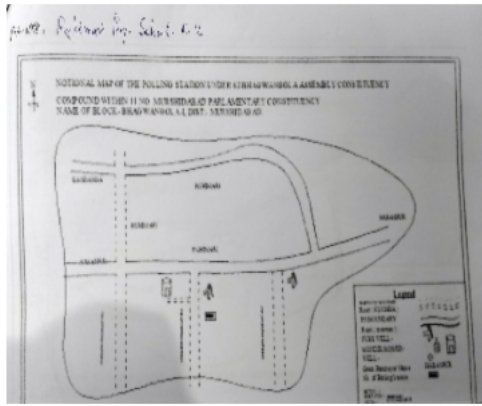

Nazri Naksha