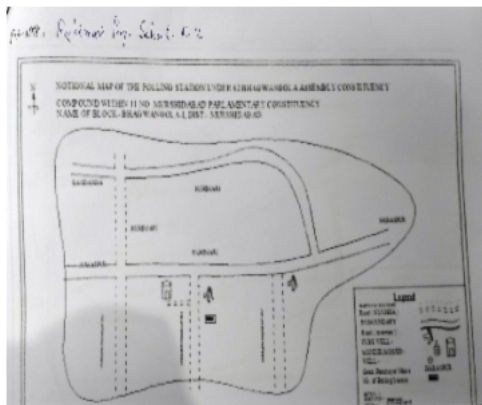

নির্বাচক নিবন্ধন আধিকারিকের স্বাক্ষর

Nazri Naksha

Google Map View

Polling Station Building Front View

Polling Station Front View

Cad View

Key MAP View

1 নাম : রবিউল ইসলাম পিতার নাম : জামশেদ সেখ বাড়ির নং : n0178 বয়স : পুরুষ	SQP1236942 ফটো উপলব্ধ	2 নাম : মোঃ মামুন পিতার নাম : ইউনুস আলি বাড়ির নং : n0150 বয়স : 34 লিঙ্গ : পুরুষ	SQP1037274 ফটো উপলব্ধ	3 নাম : মান্নান সেখ পিতার নাম : মক্কেল সেখ বাড়ির নং : n0206 বয়স : 75 লিঙ্গ : পুরুষ	SQP2181808 ফটো উপলব্ধ
4 নাম : এসরাইল সেখ পিতার নাম : শবুর রহমান বাড়ির নং : n0183 বয়স : 30 লিঙ্গ : পুরুষ	SQP1236801 ফটো উপলব্ধ	5 নাম : রোশনারা বিবি স্বামীর নাম : ইউনুস বাড়ির নং : n0150 বয়স : 61 লিঙ্গ : মহিলা	SQP2566008 ফটো উপলব্ধ	6 নাম : মোঃ ডাবলু সেখ পিতার নাম : আবুল কালাম বাড়ির নং : n0151 বয়স : 37 লিঙ্গ : পুরুষ	KSM2701530 ফটো উপলব্ধ
7 নাম : আব্দুল হালিম মায়ের নাম : মুস্তাকিম সেখ বাড়ির নং : n0183 বয়স : 38 লিঙ্গ : পুরুষ	KSM2500361 ফটো উপলব্ধ	8 নাম : আজেমুল হক পিতার নাম : মোঃ আপেল সেখ বাড়ির নং : n0150 বয়স : 36 লিঙ্গ : মহিলা	KSM2625598 ফটো উপলব্ধ	9 নাম : মোঃ হাসানুজ্জামান পিতার নাম : সাইদুর রহমান বাড়ির নং : n0161 বয়স : 28 লিঙ্গ : পুরুষ	SQP1692417 ফটো উপলব্ধ
10 নাম : সাইদুর রহমান পিতার নাম : পীর মহম্মদ বাড়ির নং : n0161 বয়স : 58 লিঙ্গ : পুরুষ	KSM1213636 ফটো উপলব্ধ	11 নাম : আসাদুল হক পিতার নাম : আলতাভ হোসেন বাড়ির নং : n0145 বয়স : 57 লিঙ্গ : পুরুষ	KSM1214592 ফটো উপলব্ধ	12 নাম : আঙ্গুরা বিবি স্বামীর নাম : মান্নান সেখ বাড়ির নং : n0206 বয়স : 65 লিঙ্গ : মহিলা	SQP2181816 ফটো উপলব্ধ
13 নাম : আনজু মানুষারা স্বামীর নাম : মোঃ ডাবলু সেখ বাড়ির নং : এন0151 বয়স : 32 লিঙ্গ : মহিলা	WSC1337005 ফটো উপলব্ধ	14 নাম : জমসেদ সেখ পিতার নাম : সাদেক সেখ বাড়ির নং : n0178 বয়স : 50 লিঙ্গ : পুরুষ	SQP2569044 ফটো উপলব্ধ	15 নাম : রুবেল সেখ পিতার নাম : আরমান সেখ বাড়ির নং : n0171 বয়স : 32 লিঙ্গ : পুরুষ	SQP1692441 ফটো উপলব্ধ
16 নাম : নাজিরা বিবি স্বামীর নাম : মেহেবুর সেখ বাড়ির নং : n0178 বয়স : 52 লিঙ্গ : মহিলা	SQP2188720 ফটো উপলব্ধ	17 নাম : এমানুল হক পিতার নাম : মুন্সি মহম্মদ আলি বাড়ির নং : n0192 বয়স : 51 লিঙ্গ : পুরুষ	SQP2293082 ফটো উপলব্ধ	18 নাম : পিন্টু সেখ পিতার নাম : এসারুদদীন সেখ বাড়ির নং : n0192 বয়স : 40 লিঙ্গ : পুরুষ	KSM2039527 ফটো উপলব্ধ
19 নাম : তাজমিরা বিবি স্বামীর নাম : রনু সেখ বাড়ির নং : n0150 বয়স : 33 লিঙ্গ : মহিলা	SQP1485978 ফটো উপলব্ধ	20 নাম : টিটু সেখ পিতার নাম : মুস্তাকিম সেখ বাড়ির নং : n0183 বয়স : 35 লিঙ্গ : পুরুষ	SQP1037290 ফটো উপলব্ধ	21 নাম : সাব্বিয়া বিবি স্বামীর নাম : আবুল হোসেন বাড়ির নং : n0145 বয়স : 40 লিঙ্গ : মহিলা	SQP1236793 ফটো উপলব্ধ
22 নাম : নার্গিসা বিবি স্বামীর নাম : মরহম সেখ বাড়ির নং : এন0178 বয়স : 47 লিঙ্গ : মহিলা	SQP2046340 ফটো উপলব্ধ	23 নাম : সাব্বিরুল ইসলাম পিতার নাম : আব্বাক্কর বাড়ির নং : n0178 বয়স : 36 লিঙ্গ : পুরুষ	KSM2701423 ফটো উপলব্ধ	24 নাম : সালাম সেখ পিতার নাম : গনি মহম্মদ বাড়ির নং : n0162 বয়স : 55 লিঙ্গ : পুরুষ	SQP2565331 ফটো উপলব্ধ
25 নাম : মাঝিয়া বিবি স্বামীর নাম : সালাম সেখ বাড়ির নং : n0182 বয়স : 43 লিঙ্গ : মহিলা	KSM2500296 ফটো উপলব্ধ	26 নাম : আদোয়া বিবি স্বামীর নাম : মোঃ মাফিজুল ইসলাম বাড়ির নং : n0178 বয়স : 40 লিঙ্গ : মহিলা	KSM2337194 ফটো উপলব্ধ	27 নাম : রফি কুল ইসলাম পিতার নাম : লোকমান আলি বাড়ির নং : n0190 বয়স : 46 লিঙ্গ : পুরুষ	SQP2170751 ফটো উপলব্ধ
28 নাম : টুলয়ারা বিবি স্বামীর নাম : আব্বাক্কর সেখ বাড়ির নং : n0178 বয়স : 35 লিঙ্গ : মহিলা	SQP2291763 ফটো উপলব্ধ	29 নাম : মোঃ আপেল সেখ পিতার নাম : আবুল কালাম বাড়ির নং : n0178 বয়স : 35 লিঙ্গ : পুরুষ	SQP1353143 ফটো উপলব্ধ	30 নাম : মোঃ বাবু সেখ পিতার নাম : আবুল কালাম বাড়ির নং : n0151 বয়স : 32 লিঙ্গ : পুরুষ	SQP1236744 ফটো উপলব্ধ