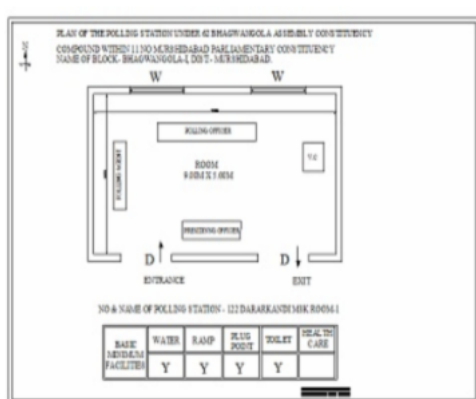

নির্বাচক নিবন্ধন আধিকারিকের স্বাক্ষর

Nazri Naksha

Google Map View

Polling Station Building Front View

Polling Station Front View

Cad View

Key MAP View

1	SQP1691088	WB/09/056/231170	3	SQP1237080	
নাম : তসলিমা নাসরিন স্বামীর নাম: মুর্শিদুল আরিফিন বাড়ির নং : নিউ বয়স : 33 লিঙ্গ : মহিলা	ফটো উপলব্ধ	নাম : সৈয়ব আলি পিতার নাম: জকিমুদ্দিন সেখ বাড়ির নং : n0063 বয়স : 67 লিঙ্গ : পুরুষ	ফটো উপলব্ধ	নাম : সাদিকুল ইসলাম পিতার নাম: সৈয়ব আলি বাড়ির নং : n0063 বয়স : 33 লিঙ্গ : পুরুষ	ফটো উপলব্ধ
4	SQP1692755	SQP1692854	6	KSM2235851	
নাম : তাহেরা বেগম স্বামীর নাম: সেরাজুদ্দিন বাড়ির নং : n0064 বয়স : 36 লিঙ্গ : মহিলা	ফটো উপলব্ধ	নাম : মোসাঃ সালেমা খাতুন (বিবি) স্বামীর নাম: আকবর আলি বাড়ির নং : n0022 বয়স : 29 লিঙ্গ : মহিলা	ফটো উপলব্ধ	নাম : মোসাঃ খাদিজা বিবি স্বামীর নাম: নুরুল হক বাড়ির নং : n0040 বয়স : 43 লিঙ্গ : মহিলা	ফটো উপলব্ধ
7	SQP2297653	SQP2298123	9	KSM2701670	
নাম : আফিক হাসান পিতার নাম: আবদুস সামাদ বাড়ির নং : n0005 বয়স : 61 লিঙ্গ : পুরুষ	ফটো উপলব্ধ	নাম : বাবুলাল সেখ পিতার নাম: মহম্মদ আলী বাড়ির নং : n0036 বয়স : 51 লিঙ্গ : পুরুষ	ফটো উপলব্ধ	নাম : ইমরুল বাসার পিতার নাম: মোঃ আজিজুর রহমান বাড়ির নং : n0007 বয়স : 36 লিঙ্গ : পুরুষ	ফটো উপলব্ধ
10	SQP2299543	SQP1237023	12	SQP1037530	
নাম : দিলারা খাতুন স্বামীর নাম: আফিক হাসান বাড়ির নং : n0005 বয়স : 59 লিঙ্গ : মহিলা	ফটো উপলব্ধ	নাম : রোজিনা বিবি স্বামীর নাম: বাবুলাল সেখ বাড়ির নং : n0036 বয়স : 37 লিঙ্গ : মহিলা	ফটো উপলব্ধ	নাম : মুক্তারা বিবি স্বামীর নাম: সামিরুল আলি বাড়ির নং : n0084 বয়স : 40 লিঙ্গ : মহিলা	ফটো উপলব্ধ
13	SQP2301810	SQP2589927	15	SQP2588325	
নাম : মানসুরা বিবি স্বামীর নাম: হাবিবুর রহমান বাড়ির নং : n0012 বয়স : 51 লিঙ্গ : মহিলা	ফটো উপলব্ধ	নাম : রাসিমা খাতুন স্বামীর নাম: মোঃ কামাল হোসেন বাড়ির নং : N0021 বয়স : 24 লিঙ্গ : মহিলা	ফটো উপলব্ধ	নাম : সাবিনা খাতুন স্বামীর নাম: রিপোন সেখ বাড়ির নং : N0056 বয়স : 26 লিঙ্গ : মহিলা	ফটো উপলব্ধ
16	SQP2588523	SQP2569309	18	SQP2566883	
নাম : কাউসর আলি পিতার নাম: আনসা আলি বাড়ির নং : N0063 বয়স : 24 লিঙ্গ : পুরুষ	ফটো উপলব্ধ	নাম : সরিফ সেখ পিতার নাম: আব্দুস সবুর বাড়ির নং : N0070 বয়স : 24 লিঙ্গ : পুরুষ	ফটো উপলব্ধ	নাম : ফিরোজ সেখ পিতার নাম: সাকিমুদ্দিন সেখ বাড়ির নং : N0046 বয়স : 24 লিঙ্গ : পুরুষ	ফটো উপলব্ধ
19	SQP1486406	KSM2235893	21	SQP2576346	
নাম : আসরাউল ইসলাম পিতার নাম: নুরুল ইসলাম বাড়ির নং : n0033 বয়স : 32 লিঙ্গ : পুরুষ	ফটো উপলব্ধ	নাম : মজিবুর রহমান মায়ের নাম: নুরসেদ আলি বাড়ির নং : সাহেবনগর বয়স : 51 লিঙ্গ : পুরুষ	ফটো উপলব্ধ	নাম : আকবর আলি পিতার নাম: মোয়াজ্জেম হোসেন বাড়ির নং : n0022 বয়স : 58 লিঙ্গ : পুরুষ	ফটো উপলব্ধ
22	SQP1163989	SQP2572626	24	KSM2039758	
নাম : আমির শেখ পিতার নাম: সাকিমুদ্দিন সেখ বাড়ির নং : n0046 বয়স : 33 লিঙ্গ : পুরুষ	ফটো উপলব্ধ	নাম : বুলু বিবি স্বামীর নাম: জামাল সেক বাড়ির নং : n0021 বয়স : 46 লিঙ্গ : মহিলা	ফটো উপলব্ধ	নাম : ফুলজান বিবি স্বামীর নাম: মোঃ তৈয়ব আলি বাড়ির নং : n0064 বয়স : 59 লিঙ্গ : মহিলা	ফটো উপলব্ধ
25	HBH2583417	SQP2574663	27	KSM2337939	
নাম : হালেমা বিবি স্বামীর নাম: হাবিব সেখ বাড়ির নং : n0072 বয়স : 38 লিঙ্গ : মহিলা	ফটো উপলব্ধ	নাম : সাকিমুদ্দিন সেখ পিতার নাম: আঃ গৌফুর সেখ বাড়ির নং : n0046 বয়স : 59 লিঙ্গ : পুরুষ	ফটো উপলব্ধ	নাম : সামিরুল ইসলাম পিতার নাম: সৈয়ব আলি বাড়ির নং : n0063 বয়স : 33 লিঙ্গ : পুরুষ	ফটো উপলব্ধ
28	SQP1599588	SQP1237015	30	SQP2573350	
নাম : তুজামোল হক পিতার নাম: হাবিবুর রহমান বাড়ির নং : n0012 বয়স : 30 লিঙ্গ : পুরুষ	ফটো উপলব্ধ	নাম : ঝরনা বিবি স্বামীর নাম: মুক্তার সেখ বাড়ির নং : n0036 বয়স : 45 লিঙ্গ : মহিলা	ফটো উপলব্ধ	নাম : মুক্তার সেখ পিতার নাম: আহমেদ বাড়ির নং : n0036 বয়স : 56 লিঙ্গ : পুরুষ	ফটো উপলব্ধ