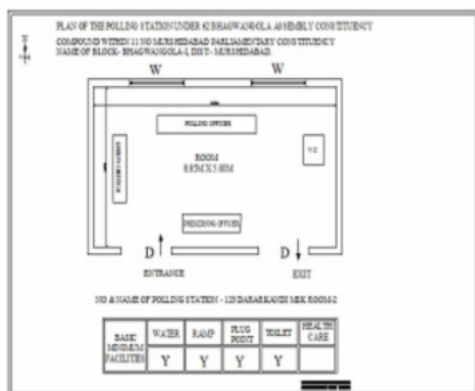

নির্বাচক নিবন্ধন আধিকারিকের স্বাক্ষর

Nazri Naksha

Google Map View

Polling Station Building Front View

Polling Station Front View

Cad View

Key MAP View

1 নাম : সাখিনা বিবি স্বামীর নাম : কাবির আলি বাড়ির নং : n00599 বয়স : 37 লিঙ্গ : মহিলা	SQP1237031 ফটো উপলব্ধ	2 নাম : বাবর আলি পিতার নাম : নইমুদ্দিন সেখ বাড়ির নং : n0058 বয়স : 48 লিঙ্গ : পুরুষ	KSM2039790 ফটো উপলব্ধ	3 নাম : সোভা খাতুন পিতার নাম : রহমান মজিবর বাড়ির নং : n0057 বয়স : 39 লিঙ্গ : মহিলা	SQP1486794 ফটো উপলব্ধ
4 নাম : নাজবুল হক পিতার নাম : রহমান মজিবর বাড়ির নং : n0057 বয়স : 37 লিঙ্গ : পুরুষ	SQP1486786 ফটো উপলব্ধ	5 নাম : আজেন্দা বিবি স্বামীর নাম : মুক্তার আলী বাড়ির নং : n0055 বয়স : 39 লিঙ্গ : মহিলা	KSM2702066 ফটো উপলব্ধ	6 নাম : মার্জিনা বিবি স্বামীর নাম : ইসরাইল বাড়ির নং : n0052 বয়স : 39 লিঙ্গ : মহিলা	KSM2702082 ফটো উপলব্ধ
7 নাম : ইসরাইল পিতার নাম : লাল মহম্মদ বাড়ির নং : n0052 বয়স : 44 লিঙ্গ : পুরুষ	KSM2041713 ফটো উপলব্ধ	8 নাম : মুরসালিম সেখ পিতার নাম : আইয়ুব নবী বাড়ির নং : n0048 বয়স : 31 লিঙ্গ : পুরুষ	SQP1354000 ফটো উপলব্ধ	9 নাম : আজবুর আলি পিতার নাম : হারেজ সেখ বাড়ির নং : n0014 বয়স : 39 লিঙ্গ : পুরুষ	KSM2702033 ফটো উপলব্ধ
10 নাম : জোহুর আলী পিতার নাম : হারেজ সেখ বাড়ির নং : n0014 বয়স : 51 লিঙ্গ : পুরুষ	WB/09/056/231610 ফটো উপলব্ধ	11 নাম : আইউব আলী পিতার নাম : হারেজ সেখ বাড়ির নং : n0014 বয়স : 58 লিঙ্গ : পুরুষ	WB/09/056/231611 ফটো উপলব্ধ	12 নাম : মারজিনা বিবি স্বামীর নাম : রকিবর আলি বাড়ির নং : n0014 বয়স : 52 লিঙ্গ : মহিলা	WB/09/056/231609 ফটো উপলব্ধ
13 নাম : রকিবর আলি পিতার নাম : হারেজ সেখ বাড়ির নং : n0014 বয়স : 62 লিঙ্গ : পুরুষ	WB/09/056/231608 ফটো উপলব্ধ	14 নাম : চানসুরা বেওয়া স্বামীর নাম : আবুল কালাম বাড়ির নং : n0009 বয়স : 63 লিঙ্গ : মহিলা	WB/09/056/231617 ফটো উপলব্ধ	15 নাম : টুয়েরা বিবি স্বামীর নাম : মেসের আলী বাড়ির নং : n0048 বয়স : 37 লিঙ্গ : মহিলা	SQP1038033 ফটো উপলব্ধ
16 নাম : আয়ুব নবী পিতার নাম : সাবেদ আলী বাড়ির নং : n0048 বয়স : 67 লিঙ্গ : পুরুষ	WB/09/056/231595 ফটো উপলব্ধ	17 নাম : আলামিন সেখ পিতার নাম : বাদল সেখ বাড়ির নং : n0046 বয়স : 32 লিঙ্গ : পুরুষ	SQP1486703 ফটো উপলব্ধ	18 নাম : সালেহা খাতুন স্বামীর নাম : মোঃ সেলিম সেখ বাড়ির নং : n0043 বয়স : 38 লিঙ্গ : মহিলা	SQP1599844 ফটো উপলব্ধ
19 নাম : ডলি বিবি স্বামীর নাম : রেজাউল করিম বাড়ির নং : n0043 বয়স : 57 লিঙ্গ : মহিলা	SQP2167641 ফটো উপলব্ধ	20 নাম : রেজাউল করিম পিতার নাম : আবদুল বারি বাড়ির নং : n0043 বয়স : 62 লিঙ্গ : পুরুষ	SQP2167559 ফটো উপলব্ধ	21 নাম : জয়মুন বেওয়া স্বামীর নাম : আবদুল বারী বাড়ির নং : n0043 বয়স : 87 লিঙ্গ : মহিলা	KSM1216373 ফটো উপলব্ধ
22 নাম : আসলেহা বিবি স্বামীর নাম : জেরবুল হক বাড়ির নং : n0040 বয়স : 54 লিঙ্গ : মহিলা	WB/09/056/231621 ফটো উপলব্ধ	23 নাম : টনি বিবি স্বামীর নাম : জেরবুল হক বাড়ির নং : n0040 বয়স : 54 লিঙ্গ : মহিলা	KSM2625911 ফটো উপলব্ধ	24 নাম : বেগম বিবি স্বামীর নাম : আজিজুল হক বাড়ির নং : n0040 বয়স : 72 লিঙ্গ : মহিলা	WB/09/056/231619 ফটো উপলব্ধ
25 নাম : আলিউল্লাহ পিতার নাম : কুদ্দুস সেখ বাড়ির নং : n0021 বয়স : 32 লিঙ্গ : পুরুষ	SQP1599836 ফটো উপলব্ধ	26 নাম : সাবর আলি পিতার নাম : কুদ্দুস সেখ বাড়ির নং : n0021 বয়স : 32 লিঙ্গ : পুরুষ	SQP1038389 ফটো উপলব্ধ	27 নাম : রাজেন্দা বিবি স্বামীর নাম : চিয়ারুল ইসলাম বাড়ির নং : n0021 বয়স : 36 লিঙ্গ : মহিলা	SQP0931113 ফটো উপলব্ধ
28 নাম : চিয়ারুল ইসলাম পিতার নাম : কুদ্দুস সেখ বাড়ির নং : n0021 বয়স : 49 লিঙ্গ : পুরুষ	KSM2040574 ফটো উপলব্ধ	29 নাম : মিনারা বিবি স্বামীর নাম : কুদ্দুস আলী বাড়ির নং : n0021 বয়স : 66 লিঙ্গ : মহিলা	WB/09/056/231439 ফটো উপলব্ধ	30 নাম : মোসগা লিঙ্গারি স্বামীর নাম : কাবির আলী বাড়ির নং : n0021 বয়স : 47 লিঙ্গ : মহিলা	KSM2041697 ফটো উপলব্ধ