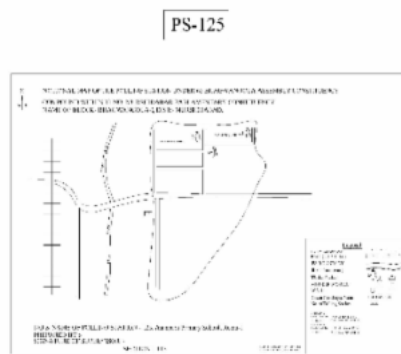

নির্বাচক নিবন্ধন আধিকারিকের স্বাক্ষর

Nazri Naksha

Google Map View

Polling Station Building Front View

Polling Station Front View

Cad View

Key MAP View

1 নাম : আবু কালাম পিতার নাম: কুরমান সেখ বাড়ির নং : n0002 বয়স : 50 লিঙ্গ : পুরুষ	KSM2042109 ফটো উপলব্ধ	2 নাম : সাদিকা বিবি স্বামীর নাম: জাৰ্জিস হোসেন বাড়ির নং : n0002 বয়স : 31 লিঙ্গ : মহিলা	SQP1487396 ফটো উপলব্ধ	3 নাম : সিনারুল ইসলাম পিতার নাম: কুরবান আলি বাড়ির নং : n0002 বয়স : 30 লিঙ্গ : পুরুষ	KSM2702454 ফটো উপলব্ধ
4 নাম : রিমা বিবি স্বামীর নাম: সিনারুল ইসলাম বাড়ির নং : n0002 বয়স : 37 লিঙ্গ : মহিলা	SQP1487321 ফটো উপলব্ধ	5 নাম : জহুরুল সেখ পিতার নাম: গিয়াস সেখ বাড়ির নং : n0020 বয়স : 37 লিঙ্গ : পুরুষ	KSM2626166 ফটো উপলব্ধ	6 নাম : লালচাঁদ সেখ পিতার নাম: ফজল বাড়ির নং : n0029 বয়স : 33 লিঙ্গ : পুরুষ	SQP1237965 ফটো উপলব্ধ
7 নাম : আব্দুল বারী পিতার নাম: হাজী সেফাতুল্লা মন্ডল বাড়ির নং : n0019 বয়স : 73 লিঙ্গ : পুরুষ	SQP2178010 ফটো উপলব্ধ	8 নাম : মোঃ সাজিরুদ্দিন পিতার নাম: মোঃ নকিমুদ্দিন বাড়ির নং : n0153 বয়স : 34 লিঙ্গ : পুরুষ	SQP1164607 ফটো উপলব্ধ	9 নাম : আসিফ ফারুক পিতার নাম: আব্দুল বারী বাড়ির নং : n0019 বয়স : 37 লিঙ্গ : পুরুষ	KSM2626133 ফটো উপলব্ধ
10 নাম : রুহমা বেওয়া স্বামীর নাম: আব্দুল খালেক বাড়ির নং : n0010 বয়স : 82 লিঙ্গ : মহিলা	SQP2306892 ফটো উপলব্ধ	11 নাম : শরিফা বিবি স্বামীর নাম: এনামুল হক বাড়ির নং : n0027 বয়স : 46 লিঙ্গ : মহিলা	KSM1218387 ফটো উপলব্ধ	12 নাম : বজলুল ইসলাম পিতার নাম: আব্দুল আজিজ বাড়ির নং : n0005 বয়স : 69 লিঙ্গ : পুরুষ	SQP2302537 ফটো উপলব্ধ
13 নাম : জজসা পিতার নাম: নবি বাড়ির নং : n0051 বয়স : 33 লিঙ্গ : পুরুষ	SQP1164714 ফটো উপলব্ধ	14 নাম : মোসগ সায়েমা বিবি স্বামীর নাম: হাবিবুর রহমান বাড়ির নং : n0002 বয়স : 36 লিঙ্গ : মহিলা	KSM2043644 ফটো উপলব্ধ	15 নাম : জাৰ্জিস হোসেন পিতার নাম: কুরমান সেখ বাড়ির নং : n0002 বয়স : 37 লিঙ্গ : পুরুষ	KSM2702595 ফটো উপলব্ধ
16 নাম : হাবিবুর রহমান পিতার নাম: কুরমান সেখ বাড়ির নং : n0002 বয়স : 50 লিঙ্গ : পুরুষ	SQP2301943 ফটো উপলব্ধ	17 নাম : জোসনা বিবি স্বামীর নাম: রেজাউল হক বাড়ির নং : n0027 বয়স : 38 লিঙ্গ : মহিলা	KSM2702587 ফটো উপলব্ধ	18 নাম : মলেদা বেওয়া স্বামীর নাম: গোলাম মোস্তফা বাড়ির নং : n0009 বয়স : 77 লিঙ্গ : মহিলা	SQP2302511 ফটো উপলব্ধ
19 নাম : মাজেরা বেওয়া স্বামীর নাম: গিয়াস বাড়ির নং : n0020 বয়স : 64 লিঙ্গ : মহিলা	WB/09/056/234023 ফটো উপলব্ধ	20 নাম : রজব আলি পিতার নাম: ফজল সেখ বাড়ির নং : n0029 বয়স : 30 লিঙ্গ : পুরুষ	SQP1693506 ফটো উপলব্ধ	21 নাম : মানজুরা বিবি স্বামীর নাম: বজলুল ইসলাম বাড়ির নং : n0005 বয়স : 64 লিঙ্গ : মহিলা	KSM2548303 ফটো উপলব্ধ
22 নাম : জাহাঙ্গীর আলি পিতার নাম: কাজিম বাড়ির নং : n0017 বয়স : 50 লিঙ্গ : পুরুষ	KSM2339927 ফটো উপলব্ধ	23 নাম : সালাম পিতার নাম: সামসের বাড়ির নং : n0025 বয়স : 63 লিঙ্গ : পুরুষ	SQP2305001 ফটো উপলব্ধ	24 নাম : গোলাম কিবরিয়া পিতার নাম: কামালউদ্দিন সেখ বাড়ির নং : n0052 বয়স : 43 লিঙ্গ : পুরুষ	KSM2042265 ফটো উপলব্ধ
25 নাম : সাহানাজ খাতুন স্বামীর নাম: মোঃ সাজিরুদ্দিন বাড়ির নং : n 0153 বয়স : 29 লিঙ্গ : মহিলা	SQP2592731 ফটো উপলব্ধ	26 নাম : মোঃ আশিপ পিতার নাম: ফাউজুল কবীর বাড়ির নং : এন0066 বয়স : 25 লিঙ্গ : পুরুষ	SQP2590008 ফটো উপলব্ধ	27 নাম : হাফিজা খাতুন স্বামীর নাম: হজরত আলি বাড়ির নং : N0020 বয়স : 25 লিঙ্গ : মহিলা	SQP2588580 ফটো উপলব্ধ
28 নাম : সরিফা খাতুন স্বামীর নাম: মুস্তাকিম সেখ বাড়ির নং : n 0002 বয়স : 24 লিঙ্গ : মহিলা	SQP2592640 ফটো উপলব্ধ	29 নাম : ফাতেমা বিবি স্বামীর নাম: সিনারুল সেখ বাড়ির নং : n0002 বয়স : 36 লিঙ্গ : মহিলা	KSM2043636 ফটো উপলব্ধ	30 নাম : সেলিনা বিবি স্বামীর নাম: আবু কালাম বাড়ির নং : N0002 বয়স : 43 লিঙ্গ : মহিলা	KSM2041564 ফটো উপলব্ধ