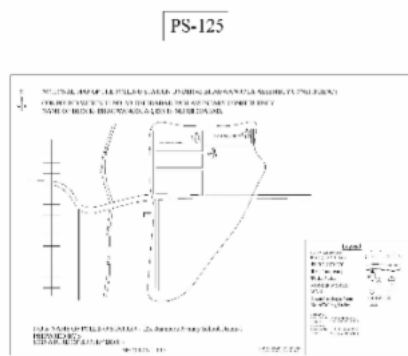

নির্বাচক নিবন্ধন আধিকারিকের স্বাক্ষর

Nazri Naksha

Google Map View

Polling Station Building Front View

Polling Station Front View

Cad View

Key MAP View

1 নাম : আবু কালাম পিতার নাম: কুরমান সেখ বাড়ির নং : n0002 বয়স : 50 লিঙ্গ : পুরুষ	KSM2042109 ফটো উপলব্ধ	2 নাম : সাদিকা বিবি স্বামীর নাম: জাৰ্জিস হোসেন বাড়ির নং : n0002 বয়স : 31 লিঙ্গ : মহিলা	SQP1487396 ফটো উপলব্ধ	3 নাম : সিনারুল ইসলাম পিতার নাম: কুরবান আলি বাড়ির নং : n0002 বয়স : 30 লিঙ্গ : পুরুষ	KSM2702454 ফটো উপলব্ধ
4 নাম : রিমা বিবি স্বামীর নাম: সিনারুল ইসলাম বাড়ির নং : n0002 বয়স : 37 লিঙ্গ : মহিলা	SQP1487321 ফটো উপলব্ধ	5 নাম : জহুরুল সেখ পিতার নাম: গিয়াস সেখ বাড়ির নং : n0020 বয়স : 37 লিঙ্গ : পুরুষ	KSM2626166 ফটো উপলব্ধ	6 নাম : লালচাঁদ সেখ পিতার নাম: ফজল বাড়ির নং : n0029 বয়স : 33 লিঙ্গ : পুরুষ	SQP1237965 ফটো উপলব্ধ
7 নাম : আব্দুল বারী পিতার নাম: হাজী সেফাতুল্লা মন্ডল বাড়ির নং : n0019 বয়স : 73 লিঙ্গ : পুরুষ	SQP2178010 ফটো উপলব্ধ	8 নাম : মোঃ সাজিরুদ্দিন পিতার নাম: মোঃ নকিমুদ্দিন বাড়ির নং : n0153 বয়স : 34 লিঙ্গ : পুরুষ	SQP1164607 ফটো উপলব্ধ	9 নাম : আসিফ ফারুক পিতার নাম: আব্দুল বারী বাড়ির নং : n0019 বয়স : 37 লিঙ্গ : পুরুষ	KSM2626133 ফটো উপলব্ধ
10 নাম : রুহমা বেওয়া স্বামীর নাম: আব্দুল খালেক বাড়ির নং : n0010 বয়স : 82 লিঙ্গ : মহিলা	SQP2306892 ফটো উপলব্ধ	11 নাম : শরিফা বিবি স্বামীর নাম: এনামুল হক বাড়ির নং : n0027 বয়স : 46 লিঙ্গ : মহিলা	KSM1218387 ফটো উপলব্ধ	12 নাম : বজলুল ইসলাম পিতার নাম: আব্দুল আজিজ বাড়ির নং : n0005 বয়স : 69 লিঙ্গ : পুরুষ	SQP2302537 ফটো উপলব্ধ
13 নাম : জজসা পিতার নাম: নবি বাড়ির নং : n0051 বয়স : 33 লিঙ্গ : পুরুষ	SQP1164714 ফটো উপলব্ধ	14 নাম : মোসগ সায়েমা বিবি স্বামীর নাম: হাবিবুর রহমান বাড়ির নং : n0002 বয়স : 36 লিঙ্গ : মহিলা	KSM2043644 ফটো উপলব্ধ	15 নাম : জাৰ্জিস হোসেন পিতার নাম: কুরমান সেখ বাড়ির নং : n0002 বয়স : 37 লিঙ্গ : পুরুষ	KSM2702595 ফটো উপলব্ধ
16 নাম : হাবিবুর রহমান পিতার নাম: কুরমান সেখ বাড়ির নং : n0002 বয়স : 50 লিঙ্গ : পুরুষ	SQP2301943 ফটো উপলব্ধ	17 নাম : জোসনা বিবি স্বামীর নাম: রেজাউল হক বাড়ির নং : n0027 বয়স : 38 লিঙ্গ : মহিলা	KSM2702587 ফটো উপলব্ধ	18 নাম : মলেদা বেওয়া স্বামীর নাম: গোলাম মোস্তফা বাড়ির নং : n0009 বয়স : 77 লিঙ্গ : মহিলা	SQP2302511 ফটো উপলব্ধ
19 নাম : মাজেরা বেওয়া স্বামীর নাম: গিয়াস বাড়ির নং : n0020 বয়স : 64 লিঙ্গ : মহিলা	WB/09/056/234023 ফটো উপলব্ধ	20 নাম : রজব আলি পিতার নাম: ফজল সেখ বাড়ির নং : n0029 বয়স : 30 লিঙ্গ : পুরুষ	SQP1693506 ফটো উপলব্ধ	21 নাম : মানজুরা বিবি স্বামীর নাম: বজলুল ইসলাম বাড়ির নং : n0005 বয়স : 64 লিঙ্গ : মহিলা	KSM2548303 ফটো উপলব্ধ
22 নাম : জাহাঙ্গীর আলি পিতার নাম: কাজিম বাড়ির নং : n0017 বয়স : 50 লিঙ্গ : পুরুষ	KSM2339927 ফটো উপলব্ধ	23 নাম : সালাম পিতার নাম: সামসের বাড়ির নং : n0025 বয়স : 63 লিঙ্গ : পুরুষ	SQP2305001 ফটো উপলব্ধ	24 নাম : গোলাম কিবরিয়া পিতার নাম: কামালউদ্দিন সেখ বাড়ির নং : n0052 বয়স : 43 লিঙ্গ : পুরুষ	KSM2042265 ফটো উপলব্ধ
25 নাম : সাহানাজ খাতুন স্বামীর নাম: মোঃ সাজিরুদ্দিন বাড়ির নং : n 0153 বয়স : 29 লিঙ্গ : মহিলা	SQP2592731 ফটো উপলব্ধ	26 নাম : মোঃ আশিপ পিতার নাম: ফাউজুল কবীর বাড়ির নং : এন0066 বয়স : 25 লিঙ্গ : পুরুষ	SQP2590008 ফটো উপলব্ধ	27 নাম : হাফিজা খাতুন স্বামীর নাম: হজরত আলি বাড়ির নং : N0020 বয়স : 25 লিঙ্গ : মহিলা	SQP2588580 ফটো উপলব্ধ
28 নাম : সরিফা খাতুন স্বামীর নাম: মুস্তাকিম সেখ বাড়ির নং : n 0002 বয়স : 24 লিঙ্গ : মহিলা	SQP2592640 ফটো উপলব্ধ	29 নাম : ফাতেমা বিবি স্বামীর নাম: সিনারুল সেখ বাড়ির নং : n0002 বয়স : 36 লিঙ্গ : মহিলা	KSM2043636 ফটো উপলব্ধ	30 নাম : সেলিনা বিবি স্বামীর নাম: আবু কালাম বাড়ির নং : N0002 বয়স : 43 লিঙ্গ : মহিলা	KSM2041564 ফটো উপলব্ধ