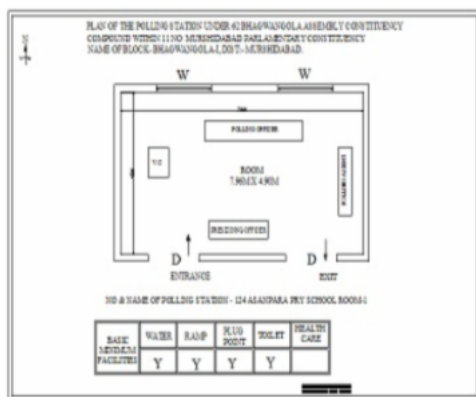

নির্বাচক নিবন্ধন আধিকারিকের স্বাক্ষর

Nazri Naksha

Google Map View

Polling Station Building Front View

Polling Station Front View

Cad View

Key MAP View

1 নাম : আবু কালাম পিতার নাম: কুরমান সেখ বাড়ির নং : n0002 বয়স : 50 লিঙ্গ : পুরুষ	KSM2042109 ফটো উপলব্ধ	2 নাম : সাদিকা বিবি স্বামীর নাম: জাৰ্জিস হোসেন বাড়ির নং : n0002 বয়স : 31 লিঙ্গ : মহিলা	SQP1487396 ফটো উপলব্ধ	3 নাম : সিনারুল ইসলাম পিতার নাম: কুরবান আলি বাড়ির নং : n0002 বয়স : 30 লিঙ্গ : পুরুষ	KSM2702454 ফটো উপলব্ধ
4 নাম : রিমা বিবি স্বামীর নাম: সিনারুল ইসলাম বাড়ির নং : n0002 বয়স : 37 লিঙ্গ : মহিলা	SQP1487321 ফটো উপলব্ধ	5 নাম : জহুরুল সেখ পিতার নাম: গিয়াস সেখ বাড়ির নং : n0020 বয়স : 37 লিঙ্গ : পুরুষ	KSM2626166 ফটো উপলব্ধ	6 নাম : লালচাঁদ সেখ পিতার নাম: ফজল বাড়ির নং : n0029 বয়স : 33 লিঙ্গ : পুরুষ	SQP1237965 ফটো উপলব্ধ
7 নাম : আব্দুল বারী পিতার নাম: হাজী সেফাতুল্লা মন্ডল বাড়ির নং : n0019 বয়স : 73 লিঙ্গ : পুরুষ	SQP2178010 ফটো উপলব্ধ	8 নাম : মোঃ সাজিরুদ্দিন পিতার নাম: মোঃ নকিমুদ্দিন বাড়ির নং : n0153 বয়স : 34 লিঙ্গ : পুরুষ	SQP1164607 ফটো উপলব্ধ	9 নাম : আসিফ ফারুক পিতার নাম: আব্দুল বারী বাড়ির নং : n0019 বয়স : 37 লিঙ্গ : পুরুষ	KSM2626133 ফটো উপলব্ধ
10 নাম : রুহমা বেওয়া স্বামীর নাম: আব্দুল খালেক বাড়ির নং : n0010 বয়স : 82 লিঙ্গ : মহিলা	SQP2306892 ফটো উপলব্ধ	11 নাম : শরিফা বিবি স্বামীর নাম: এনামুল হক বাড়ির নং : n0027 বয়স : 46 লিঙ্গ : মহিলা	KSM1218387 ফটো উপলব্ধ	12 নাম : বজলুল ইসলাম পিতার নাম: আব্দুল আজিজ বাড়ির নং : n0005 বয়স : 69 লিঙ্গ : পুরুষ	SQP2302537 ফটো উপলব্ধ
13 নাম : জজসা পিতার নাম: নবি বাড়ির নং : n0051 বয়স : 33 লিঙ্গ : পুরুষ	SQP1164714 ফটো উপলব্ধ	14 নাম : মোসগ সায়েমা বিবি স্বামীর নাম: হাবিবুর রহমান বাড়ির নং : n0002 বয়স : 36 লিঙ্গ : মহিলা	KSM2043644 ফটো উপলব্ধ	15 নাম : জাৰ্জিস হোসেন পিতার নাম: কুরমান সেখ বাড়ির নং : n0002 বয়স : 37 লিঙ্গ : পুরুষ	KSM2702595 ফটো উপলব্ধ
16 নাম : হাবিবুর রহমান পিতার নাম: কুরমান সেখ বাড়ির নং : n0002 বয়স : 50 লিঙ্গ : পুরুষ	SQP2301943 ফটো উপলব্ধ	17 নাম : জোসনা বিবি স্বামীর নাম: রেজাউল হক বাড়ির নং : n0027 বয়স : 38 লিঙ্গ : মহিলা	KSM2702587 ফটো উপলব্ধ	18 নাম : মলেদা বেওয়া স্বামীর নাম: গোলাম মোস্তফা বাড়ির নং : n0009 বয়স : 77 লিঙ্গ : মহিলা	SQP2302511 ফটো উপলব্ধ
19 নাম : মাজেরা বেওয়া স্বামীর নাম: গিয়াস বাড়ির নং : n0020 বয়স : 64 লিঙ্গ : মহিলা	WB/09/056/234023 ফটো উপলব্ধ	20 নাম : রজব আলি পিতার নাম: ফজল সেখ বাড়ির নং : n0029 বয়স : 30 লিঙ্গ : পুরুষ	SQP1693506 ফটো উপলব্ধ	21 নাম : মানজুরা বিবি স্বামীর নাম: বজলুল ইসলাম বাড়ির নং : n0005 বয়স : 64 লিঙ্গ : মহিলা	KSM2548303 ফটো উপলব্ধ
22 নাম : জাহাঙ্গীর আলি পিতার নাম: কাজিম বাড়ির নং : n0017 বয়স : 50 লিঙ্গ : পুরুষ	KSM2339927 ফটো উপলব্ধ	23 নাম : সালাম পিতার নাম: সামসের বাড়ির নং : n0025 বয়স : 63 লিঙ্গ : পুরুষ	SQP2305001 ফটো উপলব্ধ	24 নাম : গোলাম কিবরিয়া পিতার নাম: কামালউদ্দিন সেখ বাড়ির নং : n0052 বয়স : 43 লিঙ্গ : পুরুষ	KSM2042265 ফটো উপলব্ধ
25 নাম : সাহানাজ খাতুন স্বামীর নাম: মোঃ সাজিরুদ্দিন বাড়ির নং : n 0153 বয়স : 29 লিঙ্গ : মহিলা	SQP2592731 ফটো উপলব্ধ	26 নাম : মোঃ আশিপ পিতার নাম: ফাউজুল কবীর বাড়ির নং : এন0066 বয়স : 25 লিঙ্গ : পুরুষ	SQP2590008 ফটো উপলব্ধ	27 নাম : হাফিজা খাতুন স্বামীর নাম: হজরত আলি বাড়ির নং : N0020 বয়স : 25 লিঙ্গ : মহিলা	SQP2588580 ফটো উপলব্ধ
28 নাম : সরিফা খাতুন স্বামীর নাম: মুস্তাকিম সেখ বাড়ির নং : n 0002 বয়স : 24 লিঙ্গ : মহিলা	SQP2592640 ফটো উপলব্ধ	29 নাম : ফাতেমা বিবি স্বামীর নাম: সিনারুল সেখ বাড়ির নং : n0002 বয়স : 36 লিঙ্গ : মহিলা	KSM2043636 ফটো উপলব্ধ	30 নাম : সেলিনা বিবি স্বামীর নাম: আবু কালাম বাড়ির নং : N0002 বয়স : 43 লিঙ্গ : মহিলা	KSM2041564 ফটো উপলব্ধ