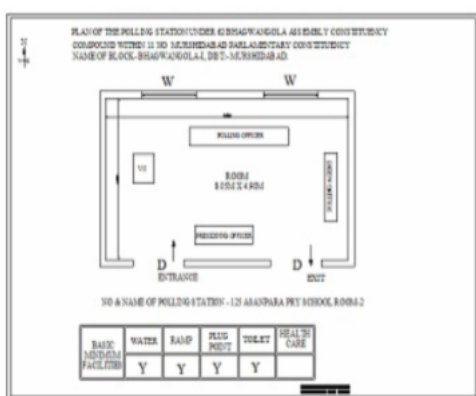

নির্বাচক নিবন্ধন আধিকারিকের স্বাক্ষর

Nazri Naksha

Google Map View

Polling Station Building Front View

Polling Station Front View

Cad View

Key MAP View

1 নাম : বেদানা বিবি স্বামীর নাম : সাইন আলি বাড়ির নং : n0034 বয়স : 62 লিঙ্গ : মহিলা ফটো উপলব্ধ	WB/09/056/234544	2 নাম : তোফা বিবি স্বামীর নাম : কাবুল সেখ বাড়ির নং : n0017 বয়স : 40 লিঙ্গ : মহিলা ফটো উপলব্ধ	KSM2677045	3 নাম : সফিক সেখ মায়ের নাম : তোফা বিবি বাড়ির নং : এন0002 বয়স : 21 লিঙ্গ : পুরুষ ফটো উপলব্ধ	SQP2898534
4 নাম : চাম্পা বিবি স্বামীর নাম : কিসমত সেখ বাড়ির নং : n0023 বয়স : 40 লিঙ্গ : মহিলা ফটো উপলব্ধ	KSM2703049	5 নাম : রাজিয়া বিবি স্বামীর নাম : মোঃ ইকবাল হোসেন বাড়ির নং : n0032 বয়স : 39 লিঙ্গ : মহিলা ফটো উপলব্ধ	KSM2501005	6 নাম : মহঃ মোমিনুল ইসলাম পিতার নাম : আব্দুল বারি বাড়ির নং : n0018 বয়স : 44 লিঙ্গ : পুরুষ ফটো উপলব্ধ	KSM1217850
7 নাম : মোঃ সারিফুল ইসলাম পিতার নাম : জুলমত বাড়ির নং : n0028 বয়স : 39 লিঙ্গ : পুরুষ ফটো উপলব্ধ	KSM2340446	8 নাম : সামসুন্নেহার বিবি স্বামীর নাম : তাহেরআলম সরকার বাড়ির নং : n0020 বয়স : 80 লিঙ্গ : মহিলা ফটো উপলব্ধ	SQP2301364	9 নাম : রোজিনা বিবি স্বামীর নাম : মোঃ সারিফুল ইসলাম বাড়ির নং : n0028 বয়স : 36 লিঙ্গ : মহিলা ফটো উপলব্ধ	SQP1131846
10 নাম : মোঃ সাইফুদ্দিন পিতার নাম : জুব্বার আলি বাড়ির নং : n0032 বয়স : 72 লিঙ্গ : পুরুষ ফটো উপলব্ধ	SQP2298768	11 নাম : আব্দুল হালিম পিতার নাম : দাউদ বাড়ির নং : n0019 বয়স : 53 লিঙ্গ : পুরুষ ফটো উপলব্ধ	SQP2304400	12 নাম : সারমিন সুলতানা স্বামীর নাম : জাকির হোসেন বাড়ির নং : n0032 বয়স : 35 লিঙ্গ : মহিলা ফটো উপলব্ধ	SQP1131853
13 নাম : মদিনা বিবি স্বামীর নাম : সেকান্দার সেখ সেখ বাড়ির নং : n0023 বয়স : 32 লিঙ্গ : মহিলা ফটো উপলব্ধ	SQP1355064	14 নাম : বাবর আলি পিতার নাম : আলি মহাম্মদ বাড়ির নং : n0038 বয়স : 52 লিঙ্গ : পুরুষ ফটো উপলব্ধ	SQP2295855	15 নাম : মেহেরুন্নেসা খাতুন স্বামীর নাম : সেরাজুল হক বাড়ির নং : N0024 বয়স : 28 লিঙ্গ : মহিলা ফটো উপলব্ধ	SQP2593044
16 নাম : আওলিয়া খাতুন স্বামীর নাম : রবিউল ইসলাম বাড়ির নং : N0017 বয়স : 25 লিঙ্গ : মহিলা ফটো উপলব্ধ	SQP2593093	17 নাম : হিরু সেখ পিতার নাম : জয়নুদ্দিন বাড়ির নং : N0024 বয়স : 27 লিঙ্গ : পুরুষ ফটো উপলব্ধ	SQP2593549	18 নাম : রাসিদা খাতুন স্বামীর নাম : রফিকুল ইসলাম বাড়ির নং : N0033 বয়স : 25 লিঙ্গ : মহিলা ফটো উপলব্ধ	SQP2592046
19 নাম : আজেনুর বিবি স্বামীর নাম : সামসের বাড়ির নং : n0022 বয়স : 65 লিঙ্গ : মহিলা ফটো উপলব্ধ	SQP1131622	20 নাম : সেকান্দার সেখ পিতার নাম : মজিদ বাড়ির নং : n0023 বয়স : 35 লিঙ্গ : পুরুষ ফটো উপলব্ধ	SQP1165125	21 নাম : আব্দুল মাতিন পিতার নাম : গোলাম মুর্তুজা বাড়ির নং : n0012 বয়স : 51 লিঙ্গ : পুরুষ ফটো উপলব্ধ	KSM2043172
22 নাম : মোসাঃ মনিরু বিবি স্বামীর নাম : নুরুজ্জামান আলি বাড়ির নং : n0038 বয়স : 40 লিঙ্গ : মহিলা ফটো উপলব্ধ	SQP0401711	23 নাম : সুইটি বিবি স্বামীর নাম : মহঃ মোমিনুল ইসলাম বাড়ির নং : n0018 বয়স : 39 লিঙ্গ : মহিলা ফটো উপলব্ধ	KSM2500940	24 নাম : এলিম সেখ পিতার নাম : সাইন আলি বাড়ির নং : n0034 বয়স : 33 লিঙ্গ : পুরুষ ফটো উপলব্ধ	SQP1165067
25 নাম : আজমির পিতার নাম : মমিনুল বাড়ির নং : n0013 বয়স : 29 লিঙ্গ : মহিলা ফটো উপলব্ধ	SQP1693712	26 নাম : পারভিন বিবি স্বামীর নাম : কাটিল বাড়ির নং : n0028 বয়স : 39 লিঙ্গ : মহিলা ফটো উপলব্ধ	SQP1131820	27 নাম : রেজিনা বিবি স্বামীর নাম : সামসুল হক বাড়ির নং : n0017 বয়স : 32 লিঙ্গ : মহিলা ফটো উপলব্ধ	SQP1487941
28 নাম : সারিকুল পিতার নাম : আব্দুস সাত্তার বাড়ির নং : n0042 বয়স : 34 লিঙ্গ : পুরুষ ফটো উপলব্ধ	SQP1165109	29 নাম : রবিউল ইসলাম পিতার নাম : রেজওয়ান সেখ বাড়ির নং : n0017 বয়স : 28 লিঙ্গ : পুরুষ ফটো উপলব্ধ	SQP1640481	30 নাম : মারুফা বিবি স্বামীর নাম : মালেক বাড়ির নং : n0019 বয়স : 51 লিঙ্গ : মহিলা ফটো উপলব্ধ	SQP2586121