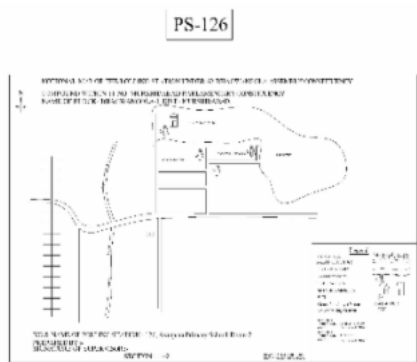

নির্বাচক নিবন্ধন আধিকারিকের স্বাক্ষর

Nazri Naksha

Google Map View

Polling Station Building Front View

Polling Station Front View

Cad View

Key MAP View

1 নাম : বেদানা বিবি স্বামীর নাম : সাইন আলি বাড়ির নং : n0034 বয়স : 62 লিঙ্গ : মহিলা ফটো উপলব্ধ	WB/09/056/234544	2 নাম : তোফা বিবি স্বামীর নাম : কাবুল সেখ বাড়ির নং : n0017 বয়স : 40 লিঙ্গ : মহিলা ফটো উপলব্ধ	KSM2677045	3 নাম : সফিক সেখ মায়ের নাম : তোফা বিবি বাড়ির নং : এন0002 বয়স : 21 লিঙ্গ : পুরুষ ফটো উপলব্ধ	SQP2898534
4 নাম : চাম্পা বিবি স্বামীর নাম : কিসমত সেখ বাড়ির নং : n0023 বয়স : 40 লিঙ্গ : মহিলা ফটো উপলব্ধ	KSM2703049	5 নাম : রাজিয়া বিবি স্বামীর নাম : মোঃ ইকবাল হোসেন বাড়ির নং : n0032 বয়স : 39 লিঙ্গ : মহিলা ফটো উপলব্ধ	KSM2501005	6 নাম : মহঃ মোমিনুল ইসলাম পিতার নাম : আব্দুল বারি বাড়ির নং : n0018 বয়স : 44 লিঙ্গ : পুরুষ ফটো উপলব্ধ	KSM1217850
7 নাম : মোঃ সারিফুল ইসলাম পিতার নাম : জুলমত বাড়ির নং : n0028 বয়স : 39 লিঙ্গ : পুরুষ ফটো উপলব্ধ	KSM2340446	8 নাম : সামসুন্নেহার বিবি স্বামীর নাম : তাহেরআলম সরকার বাড়ির নং : n0020 বয়স : 80 লিঙ্গ : মহিলা ফটো উপলব্ধ	SQP2301364	9 নাম : রোজিনা বিবি স্বামীর নাম : মোঃ সারিফুল ইসলাম বাড়ির নং : n0028 বয়স : 36 লিঙ্গ : মহিলা ফটো উপলব্ধ	SQP1131846
10 নাম : মোঃ সাইফুদ্দিন পিতার নাম : জুব্বার আলি বাড়ির নং : n0032 বয়স : 72 লিঙ্গ : পুরুষ ফটো উপলব্ধ	SQP2298768	11 নাম : আব্দুল হালিম পিতার নাম : দাউদ বাড়ির নং : n0019 বয়স : 53 লিঙ্গ : পুরুষ ফটো উপলব্ধ	SQP2304400	12 নাম : সারমিন সুলতানা স্বামীর নাম : জাকির হোসেন বাড়ির নং : n0032 বয়স : 35 লিঙ্গ : মহিলা ফটো উপলব্ধ	SQP1131853
13 নাম : মদিনা বিবি স্বামীর নাম : সেকান্দার সেখ সেখ বাড়ির নং : n0023 বয়স : 32 লিঙ্গ : মহিলা ফটো উপলব্ধ	SQP1355064	14 নাম : বাবর আলি পিতার নাম : আলি মহাম্মদ বাড়ির নং : n0038 বয়স : 52 লিঙ্গ : পুরুষ ফটো উপলব্ধ	SQP2295855	15 নাম : মেহেরুন্নেসা খাতুন স্বামীর নাম : সেরাজুল হক বাড়ির নং : N0024 বয়স : 28 লিঙ্গ : মহিলা ফটো উপলব্ধ	SQP2593044
16 নাম : আওলিয়া খাতুন স্বামীর নাম : রবিউল ইসলাম বাড়ির নং : N0017 বয়স : 25 লিঙ্গ : মহিলা ফটো উপলব্ধ	SQP2593093	17 নাম : হিরু সেখ পিতার নাম : জয়নুদ্দিন বাড়ির নং : N0024 বয়স : 27 লিঙ্গ : পুরুষ ফটো উপলব্ধ	SQP2593549	18 নাম : রাসিদা খাতুন স্বামীর নাম : রফিকুল ইসলাম বাড়ির নং : N0033 বয়স : 25 লিঙ্গ : মহিলা ফটো উপলব্ধ	SQP2592046
19 নাম : আজেনুর বিবি স্বামীর নাম : সামসের বাড়ির নং : n0022 বয়স : 65 লিঙ্গ : মহিলা ফটো উপলব্ধ	SQP1131622	20 নাম : সেকান্দার সেখ পিতার নাম : মজিদ বাড়ির নং : n0023 বয়স : 35 লিঙ্গ : পুরুষ ফটো উপলব্ধ	SQP1165125	21 নাম : আব্দুল মাতিন পিতার নাম : গোলাম মুর্তুজা বাড়ির নং : n0012 বয়স : 51 লিঙ্গ : পুরুষ ফটো উপলব্ধ	KSM2043172
22 নাম : মোসাঃ মনিরু বিবি স্বামীর নাম : নুরুজ্জামান আলি বাড়ির নং : n0038 বয়স : 40 লিঙ্গ : মহিলা ফটো উপলব্ধ	SQP0401711	23 নাম : সুইটি বিবি স্বামীর নাম : মহঃ মোমিনুল ইসলাম বাড়ির নং : n0018 বয়স : 39 লিঙ্গ : মহিলা ফটো উপলব্ধ	KSM2500940	24 নাম : এলিম সেখ পিতার নাম : সাইন আলি বাড়ির নং : n0034 বয়স : 33 লিঙ্গ : পুরুষ ফটো উপলব্ধ	SQP1165067
25 নাম : আজমির পিতার নাম : মমিনুল বাড়ির নং : n0013 বয়স : 29 লিঙ্গ : মহিলা ফটো উপলব্ধ	SQP1693712	26 নাম : পারভিন বিবি স্বামীর নাম : কাটিল বাড়ির নং : n0028 বয়স : 39 লিঙ্গ : মহিলা ফটো উপলব্ধ	SQP1131820	27 নাম : রেজিনা বিবি স্বামীর নাম : সামসুল হক বাড়ির নং : n0017 বয়স : 32 লিঙ্গ : মহিলা ফটো উপলব্ধ	SQP1487941
28 নাম : সারিকুল পিতার নাম : আব্দুস সাত্তার বাড়ির নং : n0042 বয়স : 34 লিঙ্গ : পুরুষ ফটো উপলব্ধ	SQP1165109	29 নাম : রবিউল ইসলাম পিতার নাম : রেজওয়ান সেখ বাড়ির নং : n0017 বয়স : 28 লিঙ্গ : পুরুষ ফটো উপলব্ধ	SQP1640481	30 নাম : মারুফা বিবি স্বামীর নাম : মালেক বাড়ির নং : n0019 বয়স : 51 লিঙ্গ : মহিলা ফটো উপলব্ধ	SQP2586121