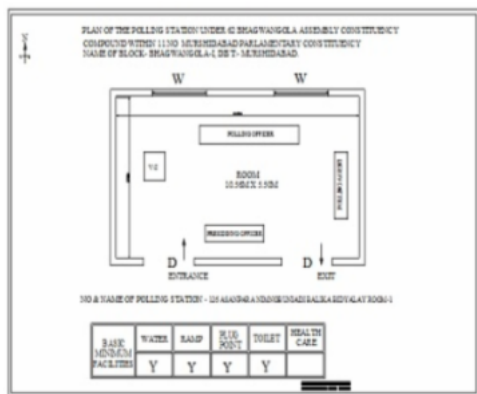

নির্বাচক নিবন্ধন আধিকারিকের স্বাক্ষর

Nazri Naksha

Google Map View

Polling Station Building Front View

Polling Station Front View

Cad View

Key MAP View

1	WB/09/056/237574	নাম : বুলুয়ারা বিবি স্বামীর নাম: মোজাম্মেল হক বাড়ির নং : n0009 বয়স : 68 লিঙ্গ : মহিলা	ফটো উপলব্ধ	2	SQP0407478	নাম : গোলচোহেরা খাতুন পিতার নাম: মোজাম্মেল হক বাড়ির নং : 138 বয়স : 42 লিঙ্গ : মহিলা	ফটো উপলব্ধ	3	SQP1600832	নাম : সম্মাট সেখ মায়ের নাম: গোলচোহেরা খাতুন বাড়ির নং : n0009 বয়স : 29 লিঙ্গ : পুরুষ	ফটো উপলব্ধ
4	SQP1668854	নাম : রেশমা খাতুন পিতার নাম: মুজাহান সেখ বাড়ির নং : এন0028 বয়স : 28 লিঙ্গ : মহিলা	ফটো উপলব্ধ	5	KSM0043414	নাম : চন্দনা বিবি স্বামীর নাম: মোঃ রফিকুল ইসলাম বাড়ির নং : n0003 বয়স : 42 লিঙ্গ : মহিলা	ফটো উপলব্ধ	6	SQP1742444	নাম : মুনসুরা বিবি স্বামীর নাম: মোঃ সেলিম হক বাড়ির নং : বয়স : 46 লিঙ্গ : মহিলা	ফটো উপলব্ধ
7	SQP1742360	নাম : রিতা বিবি স্বামীর নাম: রাইহান হক বাড়ির নং : n0028 বয়স : 31 লিঙ্গ : মহিলা	ফটো উপলব্ধ	8	SQP1556018	নাম : সিমা বিবি স্বামীর নাম: আনিকুল হক বাড়ির নং : n0022 বয়স : 31 লিঙ্গ : মহিলা	ফটো উপলব্ধ	9	WB/09/056/237025	নাম : ফাইমুদ্দিন পিতার নাম: আব্দুল হালিম বাড়ির নং : n0115 বয়স : 59 লিঙ্গ : পুরুষ	ফটো উপলব্ধ
10	WB/09/056/237137	নাম : তহমিনা বেওয়া স্বামীর নাম: সাজিদুল ইসলাম বাড়ির নং : n0043 বয়স : 62 লিঙ্গ : মহিলা	ফটো উপলব্ধ	11	SQP1694116	নাম : মাসকুরা খাতুন স্বামীর নাম: লালচাঁদ সেখ বাড়ির নং : n0022 বয়স : 29 লিঙ্গ : মহিলা	ফটো উপলব্ধ	12	SQP1238682	নাম : সামিমা পিতার নাম: আরিকুল সেখ বাড়ির নং : n0100 বয়স : 34 লিঙ্গ : পুরুষ	ফটো উপলব্ধ
13	KSM1216258	নাম : মরিয়ম বিবি স্বামীর নাম: এমদাদুল হক বাড়ির নং : n0100 বয়স : 76 লিঙ্গ : মহিলা	ফটো উপলব্ধ	14	SQP1039833	নাম : এসমা বিবি স্বামীর নাম: মাজরুল হক বাড়ির নং : n0144 বয়স : 35 লিঙ্গ : মহিলা	ফটো উপলব্ধ	15	SQP1039908	নাম : মাজরুল হক পিতার নাম: তাহসেন সেখ বাড়ির নং : n0144 বয়স : 40 লিঙ্গ : পুরুষ	ফটো উপলব্ধ
16	SQP1040344	নাম : মেমজানু বিবি স্বামীর নাম: সুজাহার সেখ বাড়ির নং : n0144 বয়স : 40 লিঙ্গ : মহিলা	ফটো উপলব্ধ	17	WB/09/056/237442	নাম : সুজাহার সেখ পিতার নাম: তাহসেন সেখ বাড়ির নং : n0144 বয়স : 50 লিঙ্গ : পুরুষ	ফটো উপলব্ধ	18	SQP2949253	নাম : সাবেরা বিবি স্বামীর নাম: তাহসেন সেখ বাড়ির নং : n0144 বয়স : 66 লিঙ্গ : মহিলা	ফটো উপলব্ধ
19	SQP1693878	নাম : আলী দিলসাদ বেগম পিতার নাম: আরসেদ আলী বাড়ির নং : n0054 বয়স : 28 লিঙ্গ : মহিলা	ফটো উপলব্ধ	20	SQP1355403	নাম : তহমিনা খাতুন পিতার নাম: ফাইমুদ্দিন বাড়ির নং : n0115 বয়স : 32 লিঙ্গ : মহিলা	ফটো উপলব্ধ	21	KSM2703239	নাম : তারামুন খাতুন পিতার নাম: আবু আলি বাড়ির নং : n0107 বয়স : 40 লিঙ্গ : মহিলা	ফটো উপলব্ধ
22	KSM2044220	নাম : কেবিরিা বিবি স্বামীর নাম: জারমান আলি বাড়ির নং : n0107 বয়স : 47 লিঙ্গ : মহিলা	ফটো উপলব্ধ	23	WB/09/056/237613	নাম : জারমান আলী স্বামীর নাম: আবু হোসেন বাড়ির নং : n0107 বয়স : 57 লিঙ্গ : পুরুষ	ফটো উপলব্ধ	24	SQP1355528	নাম : মর্জিনা বিবি স্বামীর নাম: ফারুক আব্দুল্লা বাড়ির নং : n0098 বয়স : 33 লিঙ্গ : মহিলা	ফটো উপলব্ধ
25	SQP1488600	নাম : সাবানা খাতুন স্বামীর নাম: সাদ্দাম হোসেন বাড়ির নং : n0098 বয়স : 32 লিঙ্গ : মহিলা	ফটো উপলব্ধ	26	SQP1355577	নাম : সাদ্দাম হোসেন পিতার নাম: মজুম হোসেন বাড়ির নং : n0098 বয়স : 33 লিঙ্গ : পুরুষ	ফটো উপলব্ধ	27	SQP0408450	নাম : ফারুক আব্দুল্লা পিতার নাম: মরজেম সেখ বাড়ির নং : n0098 বয়স : 39 লিঙ্গ : পুরুষ	ফটো উপলব্ধ
28	KSM2341337	নাম : রুহুল আমিন পিতার নাম: একরাম আলী বাড়ির নং : n0016 বয়স : 45 লিঙ্গ : পুরুষ	ফটো উপলব্ধ	29	SQP1693910	নাম : হালিমা খাতুন স্বামীর নাম: মোদাখের হোসেন বাড়ির নং : n0015 বয়স : 29 লিঙ্গ : মহিলা	ফটো উপলব্ধ	30	SQP2903581	নাম : মানজুরা বিবি স্বামীর নাম: নুরসেদ আলি বাড়ির নং : n0012 বয়স : 55 লিঙ্গ : মহিলা	ফটো উপলব্ধ