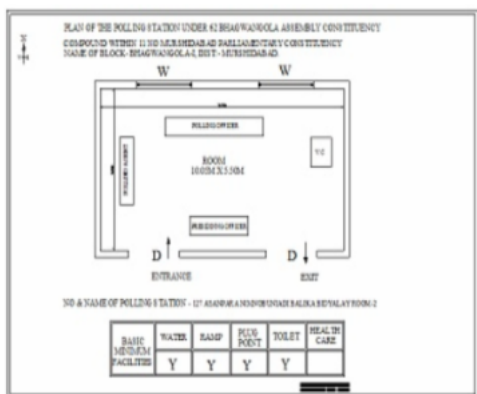

নির্বাচক নিবন্ধন আধিকারিকের স্বাক্ষর

Nazri Naksha

Google Map View

Polling Station Building Front View

Polling Station Front View

Cad View

Key MAP View

1 নাম : রেনু বেওয়া পিতার নাম: মুজাহার আলি বাড়ির নং : n0015 বয়স : 61 লিঙ্গ : মহিলা ফটো উপলব্ধ	WB/09/056/237746	2 নাম : ইসমাইল হক পিতার নাম: বাবুলাল সেখ বাড়ির নং : n0015 বয়স : 61 লিঙ্গ : পুরুষ ফটো উপলব্ধ	SQP1165851	3 নাম : সামসুল হক পিতার নাম: বাবুলাল সেখ বাড়ির নং : n0015 বয়স : 61 লিঙ্গ : পুরুষ ফটো উপলব্ধ	KSM2703452
4 নাম : সিরিফা বিবি স্বামীর নাম: বাবুলাল সেখ বাড়ির নং : n0015 বয়স : 62 লিঙ্গ : মহিলা ফটো উপলব্ধ	WB/09/056/237674	5 নাম : মুসিয়া খাতুন পিতার নাম: নুর মহম্মদ বাড়ির নং : n0015 বয়স : 72 লিঙ্গ : মহিলা ফটো উপলব্ধ	WB/09/056/237675	6 নাম : মোঃ সেলিম হক পিতার নাম: মোঃ সাদেক আলী বাড়ির নং : n0009 বয়স : 63 লিঙ্গ : পুরুষ ফটো উপলব্ধ	SQP0411058
7 নাম : আসুরা বিবি স্বামীর নাম: নুরুল ইসলাম বাড়ির নং : n0009 বয়স : 57 লিঙ্গ : মহিলা ফটো উপলব্ধ	SQP2888964	8 নাম : ফিরোজা বিবি স্বামীর নাম: সামাদ সেখ বাড়ির নং : n0009 বয়স : 72 লিঙ্গ : মহিলা ফটো উপলব্ধ	KSM1216845	9 নাম : সাইফুরা বিবি স্বামীর নাম: আলআব্দিন সেখ বাড়ির নং : n0007 বয়স : 46 লিঙ্গ : মহিলা ফটো উপলব্ধ	KSM2703544
10 নাম : সাবিনা বিবি স্বামীর নাম: চাঁদ মহম্মদ বাড়ির নং : n0002 বয়স : 39 লিঙ্গ : মহিলা ফটো উপলব্ধ	SQP1041045	11 নাম : আমির হোসেন পিতার নাম: বদিউজ্জামান বাড়ির নং : n0002 বয়স : 35 লিঙ্গ : পুরুষ ফটো উপলব্ধ	SQP1041094	12 নাম : চাঁদ মহম্মদ পিতার নাম: বদিউজ্জামান বাড়ির নং : n0002 বয়স : 39 লিঙ্গ : পুরুষ ফটো উপলব্ধ	KSM2045573
13 নাম : উকলেমা বিবি স্বামীর নাম: আনারুল হক বাড়ির নং : n0002 বয়স : 62 লিঙ্গ : মহিলা ফটো উপলব্ধ	WB/09/056/237861	14 নাম : হাসান মানিক পিতার নাম: বদি বাড়ির নং : n0002 বয়স : 54 লিঙ্গ : পুরুষ ফটো উপলব্ধ	WB/09/056/237865	15 নাম : হাসনুজ্জামান পিতার নাম: বদি বাড়ির নং : n0002 বয়স : 60 লিঙ্গ : পুরুষ ফটো উপলব্ধ	WB/09/056/237864
16 নাম : আসুরা বিবি স্বামীর নাম: বদি বাড়ির নং : n0002 বয়স : 76 লিঙ্গ : মহিলা ফটো উপলব্ধ	KSM2549103	17 নাম : সোমিনা বিবি স্বামীর নাম: মিলন সেখ বাড়ির নং : n0099 বয়স : 30 লিঙ্গ : মহিলা ফটো উপলব্ধ	SQP1601178	18 নাম : মিলন সেখ পিতার নাম: আকাশ সেখ বাড়ির নং : n0099 বয়স : 38 লিঙ্গ : পুরুষ ফটো উপলব্ধ	SQP1238948
19 নাম : সাদেক আলী পিতার নাম: শোহরাব আলী বাড়ির নং : n0094 বয়স : 40 লিঙ্গ : পুরুষ ফটো উপলব্ধ	SQP0411140	20 নাম : দেলুয়ারা বিবি স্বামীর নাম: তৈয়ব সেখ বাড়ির নং : n0094 বয়স : 68 লিঙ্গ : মহিলা ফটো উপলব্ধ	KSM2341956	21 নাম : জোহরা বিবি স্বামীর নাম: শোহরাব সেখ বাড়ির নং : n0094 বয়স : 87 লিঙ্গ : মহিলা ফটো উপলব্ধ	WB/09/056/237986
22 নাম : আদুরা বিবি স্বামীর নাম: সাজাহান সেখ বাড়ির নং : n0033 বয়স : 56 লিঙ্গ : মহিলা ফটো উপলব্ধ	WB/09/056/237714	23 নাম : সাজাহান সেখ পিতার নাম: ওমর আলি বাড়ির নং : n0033 বয়স : 59 লিঙ্গ : পুরুষ ফটো উপলব্ধ	WB/09/056/237713	24 নাম : সাইদুল সেখ পিতার নাম: ওমর আলি বাড়ির নং : n0033 বয়স : 61 লিঙ্গ : পুরুষ ফটো উপলব্ধ	KSM2549368
25 নাম : ডঃ আবদুল আলিম পিতার নাম: নুরুল ইসলাম বাড়ির নং : n0175 বয়স : 69 লিঙ্গ : পুরুষ ফটো উপলব্ধ	WB/09/056/237623	26 নাম : শেফালি মন্ডল স্বামীর নাম: পশুপতি মন্ডল বাড়ির নং : n0113 বয়স : 50 লিঙ্গ : মহিলা ফটো উপলব্ধ	SQP1601061	27 নাম : সাবিনা বিবি স্বামীর নাম: হানজালা সেখ বাড়ির নং : n0082 বয়স : 42 লিঙ্গ : মহিলা ফটো উপলব্ধ	SQP1489251
28 নাম : হানজালা সেখ পিতার নাম: কালু মিস্ত্রী বাড়ির নং : n0062 বয়স : 52 লিঙ্গ : পুরুষ ফটো উপলব্ধ	SQP0410837	29 নাম : রাজ্জাক সেখ পিতার নাম: সামিম সেখ বাড়ির নং : n0061 বয়স : 40 লিঙ্গ : পুরুষ ফটো উপলব্ধ	SQP1488881	30 নাম : মঞ্জো নওসাদ আলী পিতার নাম: আহম্মদ সেখ বাড়ির নং : n0055 বয়স : 53 লিঙ্গ : পুরুষ ফটো উপলব্ধ	KSM2045169