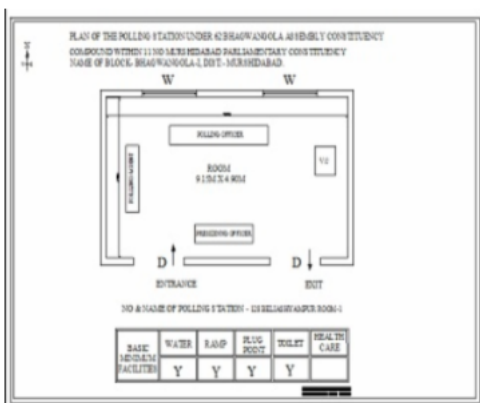

নির্বাচক নিবন্ধন আধিকারিকের স্বাক্ষর

Nazri Naksha

Google Map View

Polling Station Building Front View

Polling Station Front View

Cad View

Key MAP View

1	SQP1489335	ফটো উপলব্ধ	2	KSM1217546	ফটো উপলব্ধ	3	KSM2342590	ফটো উপলব্ধ
নাম : শুভ সেখ পিতার নাম: সাইদুল হক বাড়ির নং : n0028 বয়স : 30 লিঙ্গ : পুরুষ			নাম : আলেয়া বেগম স্বামীর নাম: মোঃ ওয়াজেদ আলী বাড়ির নং : n0005 বয়স : 68 লিঙ্গ : মহিলা			নাম : গোলাম দস্তগীর(মিলটন) পিতার নাম: অজেদ বাড়ির নং : n0005 বয়স : 50 লিঙ্গ : পুরুষ		
4	SQP1239169	ফটো উপলব্ধ	5	WB/09/056/240130	ফটো উপলব্ধ	6	WB/09/056/531463	ফটো উপলব্ধ
নাম : মিনা বিবি স্বামীর নাম: আব্দুল হালিম বাড়ির নং : n0042 বয়স : 37 লিঙ্গ : মহিলা			নাম : গোলাম নবী পিতার নাম: জবেদ আলী বাড়ির নং : n0011 বয়স : 70 লিঙ্গ : পুরুষ			নাম : মোসাঃ মর্শিদা খাতুন স্বামীর নাম: সেরাজুল ইসলাম বাড়ির নং : n0032 বয়স : 50 লিঙ্গ : মহিলা		
7	SQP1239136	ফটো উপলব্ধ	8	KSM2501476	ফটো উপলব্ধ	9	KSM2342616	ফটো উপলব্ধ
নাম : জাইদুর রহমান পিতার নাম: সাইদুল হক বাড়ির নং : n0028 বয়স : 32 লিঙ্গ : পুরুষ			নাম : নূর হোসেন পিতার নাম: আব্দুল হোসেন বাড়ির নং : n0027 বয়স : 38 লিঙ্গ : পুরুষ			নাম : নূর ইসলাম পিতার নাম: আব্দুল হোসেন বাড়ির নং : n0027 বয়স : 42 লিঙ্গ : পুরুষ		
10	WB/09/056/240017	ফটো উপলব্ধ	11	KSM2703726	ফটো উপলব্ধ	12	KSM2703643	ফটো উপলব্ধ
নাম : সখিনা বিবি স্বামীর নাম: আব্দুল হোসেন বাড়ির নং : n0027 বয়স : 64 লিঙ্গ : মহিলা			নাম : সেলিম ইসলাম পিতার নাম: নজরুল ইসলাম বাড়ির নং : n0026 বয়স : 38 লিঙ্গ : পুরুষ			নাম : মর্জিনা খাতুন পিতার নাম: নজরুল ইসলাম বাড়ির নং : n0026 বয়স : 39 লিঙ্গ : পুরুষ		
13	KSM2045748	ফটো উপলব্ধ	14	SQP1356542	ফটো উপলব্ধ	15	SQP1356385	ফটো উপলব্ধ
নাম : মিলন ইসলাম পিতার নাম: নজরুল ইসলাম বাড়ির নং : n0026 বয়স : 47 লিঙ্গ : পুরুষ			নাম : আমরীন ইয়াসমীন স্বামীর নাম: বেলাল হোসেন বাড়ির নং : n0023 বয়স : 35 লিঙ্গ : মহিলা			নাম : আফরুজা বিবি স্বামীর নাম: লালচাঁদ বাড়ির নং : n0022 বয়স : 36 লিঙ্গ : মহিলা		
16	SQP1356575	ফটো উপলব্ধ	17	SQP1356351	ফটো উপলব্ধ	18	SQP1166156	ফটো উপলব্ধ
নাম : সাগির হোসেন পিতার নাম: ফজল সেখ বাড়ির নং : n0037 বয়স : 32 লিঙ্গ : পুরুষ			নাম : মেরিনা বিবি স্বামীর নাম: মোঃ কাবির হোসেন বাড়ির নং : n0037 বয়স : 32 লিঙ্গ : মহিলা			নাম : মোঃ কাবির হোসেন পিতার নাম: ফজল সেখ বাড়ির নং : n0037 বয়স : 32 লিঙ্গ : পুরুষ		
19	SQP2202422	ফটো উপলব্ধ	20	KSM2342640	ফটো উপলব্ধ	21	KSM2649606	ফটো উপলব্ধ
নাম : জালালউদ্দিন সেখ পিতার নাম: খলিল সেখ বাড়ির নং : n0021 বয়স : 54 লিঙ্গ : পুরুষ			নাম : বেলায়ারা বিবি স্বামীর নাম: জালালউদ্দিন সেখ বাড়ির নং : n0021 বয়স : 47 লিঙ্গ : মহিলা			নাম : মর্জিনা বিবি স্বামীর নাম: কুমাই সেখ বাড়ির নং : n0045 বয়স : 40 লিঙ্গ : মহিলা		
22	SQP1356377	ফটো উপলব্ধ	23	SQP2236107	ফটো উপলব্ধ	24	SQP2236115	ফটো উপলব্ধ
নাম : লালচাঁদ সেখ পিতার নাম: ইসলাম সেখ বাড়ির নং : n0022 বয়স : 30 লিঙ্গ : পুরুষ			নাম : সেরাজুল ইসলাম পিতার নাম: মৃত আরশেদ আলি বাড়ির নং : n0019 বয়স : 51 লিঙ্গ : পুরুষ			নাম : দৌদুল হক পিতার নাম: আরশেদ আলি বাড়ির নং : n0019 বয়স : 51 লিঙ্গ : পুরুষ		
25	SQP1356468	ফটো উপলব্ধ	26	SQP2201242	ফটো উপলব্ধ	27	KSM1216837	ফটো উপলব্ধ
নাম : আসরাফুল আরেফিন পিতার নাম: গোলাম নবী বাড়ির নং : n0011 বয়স : 32 লিঙ্গ : পুরুষ			নাম : সেরাজুল ইসলাম পিতার নাম: আবদুর রহমান বাড়ির নং : n0032 বয়স : 62 লিঙ্গ : পুরুষ			নাম : মুছবা বিবি স্বামীর নাম: গোলাব হোসেন বাড়ির নং : n0001 বয়স : 51 লিঙ্গ : মহিলা		
28	SQP2236206	ফটো উপলব্ধ	29	SQP0150268	ফটো উপলব্ধ	30	KSM2045805	ফটো উপলব্ধ
নাম : আনসুরা বিবি স্বামীর নাম: মোস্তাক সেখ বাড়ির নং : n0175 বয়স : 53 লিঙ্গ : মহিলা			নাম : তাজেল সেখ মায়ের নাম: আলেনুর বেওয়া বাড়ির নং : 177 বয়স : 44 লিঙ্গ : পুরুষ			নাম : সালমা সুলতানা স্বামীর নাম: মহঃ গোলাম সারোয়ার বাড়ির নং : n0005 বয়স : 43 লিঙ্গ : মহিলা		