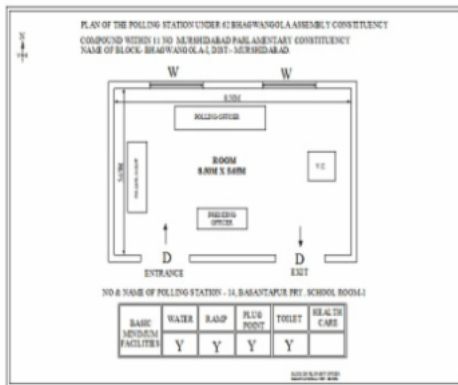

নির্বাচক নিবন্ধন আধিকারিকের স্বাক্ষর

Nazri Naksha

Google Map View

Polling Station Building Front View

Polling Station Front View

Cad View

Key MAP View

1 নাম : মলিন সেখ পিতার নাম: সাজাহান সরকার বাড়ির নং : n0003 বয়স : 37 লিঙ্গ : পুরুষ	KSM2602027 ফটো উপলব্ধ	2 নাম : হাসেনা বিবি স্বামীর নাম: মারফুদ্দীন সেখ বাড়ির নং : n0006 বয়স : 62 লিঙ্গ : মহিলা	WB/09/056/024088 ফটো উপলব্ধ	3 নাম : রেহেনুর বিবি স্বামীর নাম: সারাপত সেখ বাড়ির নং : n0014 বয়স : 67 লিঙ্গ : মহিলা	WB/09/056/024100 ফটো উপলব্ধ
4 নাম : মুরসিয়া বেওয়া স্বামীর নাম: মতিবুর সেখ বাড়ির নং : n0010 বয়স : 74 লিঙ্গ : মহিলা	WB/09/056/024175 ফটো উপলব্ধ	5 নাম : বকুল সেখ পিতার নাম: রেজাবুল মন্ডল বাড়ির নং : n0031 বয়স : 32 লিঙ্গ : পুরুষ	SQP1302413 ফটো উপলব্ধ	6 নাম : কল্পনা বিবি স্বামীর নাম: রেজাবুল মন্ডল বাড়ির নং : n0031 বয়স : 59 লিঙ্গ : মহিলা	WB/09/056/024036 ফটো উপলব্ধ
7 নাম : জোছরা বিবি স্বামীর নাম: হারুন মন্ডল বাড়ির নং : n0031 বয়স : 68 লিঙ্গ : মহিলা	SQP2163921 ফটো উপলব্ধ	8 নাম : ফিরোজা বিবি স্বামীর নাম: গোলাম কিবরিয়া বাড়ির নং : n0067 বয়স : 36 লিঙ্গ : মহিলা	SQP0965756 ফটো উপলব্ধ	9 নাম : আব্দুস সোবহান পিতার নাম: ইমরান সেখ বাড়ির নং : n0067 বয়স : 72 লিঙ্গ : পুরুষ	WB/09/056/024070 ফটো উপলব্ধ
10 নাম : সিমা খাতুন মায়ের নাম: আনোয়ারা বেওয়া বাড়ির নং : n0070 বয়স : 35 লিঙ্গ : মহিলা	SQP0965715 ফটো উপলব্ধ	11 নাম : আনোয়ারা বেওয়া স্বামীর নাম: নাস্তার সেখ বাড়ির নং : n0070 বয়স : 72 লিঙ্গ : মহিলা	KSM2257624 ফটো উপলব্ধ	12 নাম : আব্দুল রাকিব মায়ের নাম: রেজিনা বেওয়া বাড়ির নং : n0056 বয়স : 31 লিঙ্গ : পুরুষ	SQP1428838 ফটো উপলব্ধ
13 নাম : মালতী বেওয়া পিতার নাম: মহিরুদ্দীন সেখ বাড়ির নং : n0038 বয়স : 68 লিঙ্গ : মহিলা	WB/09/056/024711 ফটো উপলব্ধ	14 নাম : খোসামহম্মদ সেখ পিতার নাম: গাজল সেখ বাড়ির নং : n0022 বয়স : 30 লিঙ্গ : পুরুষ	SQP1428879 ফটো উপলব্ধ	15 নাম : হাজেরা বিবি স্বামীর নাম: গাজল সেখ বাড়ির নং : n0022 বয়স : 62 লিঙ্গ : মহিলা	WB/09/056/024171 ফটো উপলব্ধ
16 নাম : মিনকা বিবি স্বামীর নাম: মুকুবল সেখ বাড়ির নং : n0073 বয়স : 67 লিঙ্গ : মহিলা	WB/09/056/024710 ফটো উপলব্ধ	17 নাম : মিলোন তিতিন সেখ পিতার নাম: আনোয়ার সেখ বাড়ির নং : n0071 বয়স : 35 লিঙ্গ : পুরুষ	SQP0965699 ফটো উপলব্ধ	18 নাম : চাঁদফুল বেওয়া স্বামীর নাম: আনোয়ার সেখ বাড়ির নং : n0071 বয়স : 72 লিঙ্গ : মহিলা	SQP3029543 ফটো উপলব্ধ
19 নাম : তহমিনা বিবি স্বামীর নাম: বেলাল সেখ বাড়ির নং : n0069 বয়স : 60 লিঙ্গ : মহিলা	WB/09/056/024075 ফটো উপলব্ধ	20 নাম : অরুনা খাতুন বিবি স্বামীর নাম: টিটু সেখ বাড়ির নং : n0066 বয়স : 30 লিঙ্গ : মহিলা	SQP1568674 ফটো উপলব্ধ	21 নাম : গুলসন বিবি স্বামীর নাম: আবেল সেখ বাড়ির নং : n0066 বয়স : 82 লিঙ্গ : মহিলা	WB/09/056/024190 ফটো উপলব্ধ
22 নাম : সেলিনা বিবি স্বামীর নাম: জামাল সেখ বাড়ির নং : n0068 বয়স : 30 লিঙ্গ : মহিলা	SQP0915595 ফটো উপলব্ধ	23 নাম : জামাল সেখ পিতার নাম: নকিমুদ্দীন সেখ বাড়ির নং : n0058 বয়স : 53 লিঙ্গ : পুরুষ	KSM2257616 ফটো উপলব্ধ	24 নাম : আসরা বেওয়া পিতার নাম: আনোয়ার সেখ বাড়ির নং : n0058 বয়স : 58 লিঙ্গ : মহিলা	WB/09/056/024187 ফটো উপলব্ধ
25 নাম : ইসপ আলী পিতার নাম: সাইদুল ইসলাম বাড়ির নং : n0054 বয়স : 33 লিঙ্গ : পুরুষ	SQP1139088 ফটো উপলব্ধ	26 নাম : ফুরকোন বেওয়া পিতার নাম: সামসুদ্দীন সেখ বাড়ির নং : n0054 বয়স : 56 লিঙ্গ : মহিলা	WB/09/056/024178 ফটো উপলব্ধ	27 নাম : ফেলু সেখ পিতার নাম: মর্জেম সেখ বাড়ির নং : n0049 বয়স : 52 লিঙ্গ : পুরুষ	WB/09/056/024130 ফটো উপলব্ধ
28 নাম : মহাসীন সেখ পিতার নাম: মর্জেম সেখ বাড়ির নং : n0049 বয়স : 60 লিঙ্গ : পুরুষ	WB/09/056/024128 ফটো উপলব্ধ	29 নাম : মিনারুল সেখ পিতার নাম: মারফুদ্দীন সেখ বাড়ির নং : n0006 বয়স : 40 লিঙ্গ : পুরুষ	KSM2602068 ফটো উপলব্ধ	30 নাম : জরিলা বিবি স্বামীর নাম: সিনারুল সেখ বাড়ির নং : n0006 বয়স : 36 লিঙ্গ : মহিলা	SQP0965897 ফটো উপলব্ধ