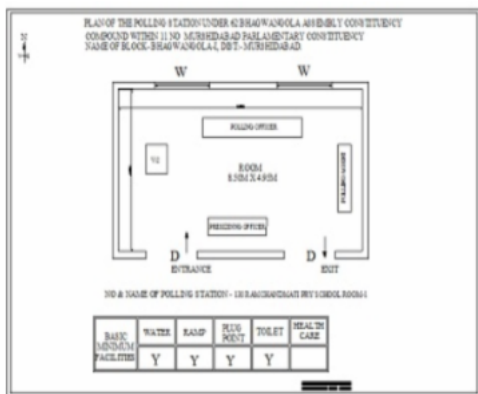

নির্বাচক নিবন্ধন আধিকারিকের স্বাক্ষর

Nazri Naksha

Google Map View

Polling Station Building Front View

Polling Station Front View

Cad View

Key MAP View

1	SQP1043553	ফটো উপলব্ধ	2	SQP1043223	ফটো উপলব্ধ	3	WB/09/056/246465	ফটো উপলব্ধ
নাম : মোঃ ইসমাইল হক পিতার নাম : খাইরুদ্দীন আলি বাড়ির নং : n0091 বয়স : 37 লিঙ্গ : পুরুষ			নাম : সোনালাল বিবি স্বামীর নাম : মোঃ ইসমাইল হক বাড়ির নং : n0091 বয়স : 38 লিঙ্গ : মহিলা			নাম : মোসাঃ কহিনুর বিবি স্বামীর নাম : খাইরুদ্দীন আলী বাড়ির নং : n0091 বয়স : 68 লিঙ্গ : মহিলা		
4	SQP2950822	ফটো উপলব্ধ	5	KSM2344984	ফটো উপলব্ধ	6	KSM2344992	ফটো উপলব্ধ
নাম : ভাদু সেখ পিতার নাম : খাইরুদ্দীন আলী বাড়ির নং : n0091 বয়স : 55 লিঙ্গ : পুরুষ			নাম : জোসনা বিবি স্বামীর নাম : ভাদু সেখ বাড়ির নং : n0091 বয়স : 45 লিঙ্গ : মহিলা			নাম : মোঃ আব্দুল হালিম পিতার নাম : খাইরুদ্দীন আলী বাড়ির নং : n0091 বয়স : 47 লিঙ্গ : পুরুষ		
7	SQP1802271	ফটো উপলব্ধ	8	KSM2502326	ফটো উপলব্ধ	9	SQP1490440	ফটো উপলব্ধ
নাম : জোসেফ আলি পিতার নাম : গোলাম মোস্তফা বাড়ির নং : n0063 বয়স : 27 লিঙ্গ : পুরুষ			নাম : সারিকুলা ইসলাম পিতার নাম : সানয়ার আলি বাড়ির নং : n00122 বয়স : 38 লিঙ্গ : পুরুষ			নাম : ইনজামামুল হক মায়ের নাম : নুর জাহান বিবি বাড়ির নং : n0109 বয়স : 30 লিঙ্গ : পুরুষ		
10	WB/09/056/246041	ফটো উপলব্ধ	11	KSM1142066	ফটো উপলব্ধ	12	KSM2048189	ফটো উপলব্ধ
নাম : আবদুল বারী পিতার নাম : জানমোহাম্মাদ বাড়ির নং : n0109 বয়স : 67 লিঙ্গ : পুরুষ			নাম : রকিবুর সেখ পিতার নাম : মুশারফ সেখ বাড়ির নং : n0100 বয়স : 52 লিঙ্গ : পুরুষ			নাম : নাজেমা বিবি স্বামীর নাম : জাব্বার সেখ বাড়ির নং : n0092 বয়স : 45 লিঙ্গ : মহিলা		
13	WB/09/056/246546	ফটো উপলব্ধ	14	SQP1043603	ফটো উপলব্ধ	15	KSM2345015	ফটো উপলব্ধ
নাম : জিয়াবুল পিতার নাম : রিয়াজুদ্দিন বাড়ির নং : n0088 বয়স : 67 লিঙ্গ : পুরুষ			নাম : সারজিনা বিবি স্বামীর নাম : নাজিমুদ্দিন সেখ বাড়ির নং : n0078 বয়স : 36 লিঙ্গ : মহিলা			নাম : মেসের আলি মায়ের নাম : সারা বেওয়া বাড়ির নং : n0078 বয়স : 40 লিঙ্গ : পুরুষ		
16	WB/09/056/246450	ফটো উপলব্ধ	17	WB/09/056/246010	ফটো উপলব্ধ	18	SQP1601913	ফটো উপলব্ধ
নাম : সারা বেওয়া স্বামীর নাম : গফর বাড়ির নং : n0078 বয়স : 74 লিঙ্গ : মহিলা			নাম : মানুয়া বিবি স্বামীর নাম : আঃকালাম বাড়ির নং : n0161 বয়স : 67 লিঙ্গ : মহিলা			নাম : টনটনি বিবি স্বামীর নাম : পিন্টু সেখ বাড়ির নং : n0161 বয়স : 33 লিঙ্গ : মহিলা		
19	SQP1043181	ফটো উপলব্ধ	20	WB/09/056/246009	ফটো উপলব্ধ	21	SQP1043868	ফটো উপলব্ধ
নাম : পিন্টু সেখ পিতার নাম : আবুল কালাম বাড়ির নং : n0161 বয়স : 39 লিঙ্গ : পুরুষ			নাম : আবুল কালাম পিতার নাম : লোকমান বাড়ির নং : n0161 বয়স : 72 লিঙ্গ : পুরুষ			নাম : মাজরুল সেখ মায়ের নাম : জমোসা বেওয়া বাড়ির নং : n0155 বয়স : 42 লিঙ্গ : পুরুষ		
22	SQP2890242	ফটো উপলব্ধ	23	KSM0436618	ফটো উপলব্ধ	24	KSM2048593	ফটো উপলব্ধ
নাম : জসেদা বেওয়া স্বামীর নাম : জয়নাল সেখ বাড়ির নং : n0155 বয়স : 70 লিঙ্গ : মহিলা			নাম : বাহার সেখ পিতার নাম : মুকসেদ আলী বাড়ির নং : n0135 বয়স : 74 লিঙ্গ : পুরুষ			নাম : ইয়াকুব আলী পিতার নাম : বাহার সেখ বাড়ির নং : n0135 বয়স : 42 লিঙ্গ : পুরুষ		
25	WB/09/056/246520	ফটো উপলব্ধ	26	WB/09/056/246120	ফটো উপলব্ধ	27	KSM2550168	ফটো উপলব্ধ
নাম : জুবেরা বিবি স্বামীর নাম : আবুল সেখ বাড়ির নং : n0009 বয়স : 52 লিঙ্গ : মহিলা			নাম : হাবিবা বিবি স্বামীর নাম : পিয়ারুল আলী বাড়ির নং : n0051 বয়স : 52 লিঙ্গ : মহিলা			নাম : নুরজেমা বিবি স্বামীর নাম : ভোলু সেখ বাড়ির নং : n0014 বয়স : 54 লিঙ্গ : মহিলা		
28	KSM2704831	ফটো উপলব্ধ	29	SQP3026986	ফটো উপলব্ধ	30	SQP2960458	ফটো উপলব্ধ
নাম : হাসান কবীর পিতার নাম : আব্দুল মাতিন বাড়ির নং : n0013 বয়স : 38 লিঙ্গ : পুরুষ			নাম : আবেদা বিবি স্বামীর নাম : আবদুল মাতিন বাড়ির নং : n0013 বয়স : 56 লিঙ্গ : মহিলা			নাম : আবদুল মাতিন পিতার নাম : খুরসেদ বাড়ির নং : n0013 বয়স : 61 লিঙ্গ : পুরুষ		