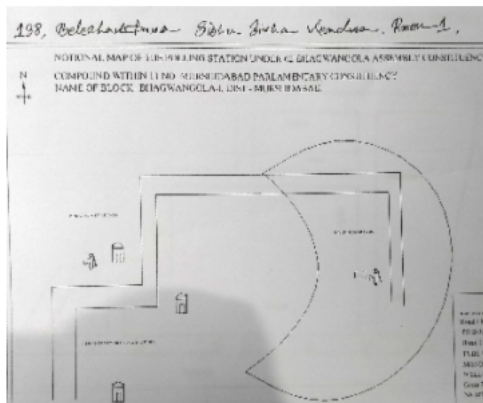

Nazri Naksha