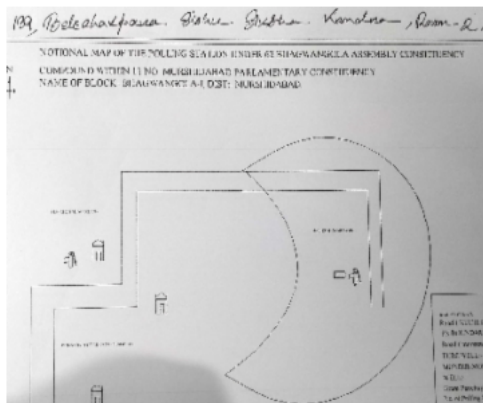

নির্বাচক নিবন্ধন আধিকারিকের স্বাক্ষর

Nazri Naksha

Google Map View

Polling Station Building Front View

Polling Station Front View

Cad View

Key MAP View

1 নাম : সাবিনা বিবি স্বামীর নাম: রবিউল ইসলাম বাড়ির নং : n0089 বয়স : 37 লিঙ্গ : মহিলা	KSM2346484 ফটো উপলব্ধ	2 নাম : আওলিয়া বিবি স্বামীর নাম: মোমিনুল ইসলাম বাড়ির নং : n0071 বয়স : 51 লিঙ্গ : মহিলা	KSM2345601 ফটো উপলব্ধ	3 নাম : সামিনা খাতুন বিবি স্বামীর নাম: তাজমল হক বাড়ির নং : এন0060 বয়স : 29 লিঙ্গ : মহিলা	SQP1695931 ফটো উপলব্ধ
4 নাম : সুফেরা বিবি স্বামীর নাম: ছকড়ি সেখ বাড়ির নং : n0154 বয়স : 67 লিঙ্গ : মহিলা	WB/09/056/249124 ফটো উপলব্ধ	5 নাম : জুলু সেখ পিতার নাম: ছকড়ি সেখ বাড়ির নং : n0154 বয়স : 39 লিঙ্গ : পুরুষ	KSM2705044 ফটো উপলব্ধ	6 নাম : রেকসোনা বিবি স্বামীর নাম: জুলু সেখ বাড়ির নং : n0154 বয়স : 39 লিঙ্গ : মহিলা	SQP1044429 ফটো উপলব্ধ
7 নাম : মেহনাজ বিবি স্বামীর নাম: ইউসুফ আলি বাড়ির নং : n0169 বয়স : 21 লিঙ্গ : মহিলা	SQP1802438 ফটো উপলব্ধ	8 নাম : মরিয়ম বিবি স্বামীর নাম: গোফুর সেখ বাড়ির নং : n0074 বয়স : 66 লিঙ্গ : মহিলা	SQP2177756 ফটো উপলব্ধ	9 নাম : সাদ্দাম হোসেন পিতার নাম: আরসাদ আলি বাড়ির নং : n0089 বয়স : 35 লিঙ্গ : পুরুষ	SQP1358316 ফটো উপলব্ধ
10 নাম : সামাউন সেখ পিতার নাম: গোফুর সেখ বাড়ির নং : n0074 বয়স : 42 লিঙ্গ : পুরুষ	KSM2050268 ফটো উপলব্ধ	11 নাম : রেশমী খাতুন স্বামীর নাম: মোঃ ইয়াদুল হক বাড়ির নং : n0115 বয়স : 29 লিঙ্গ : মহিলা	SQP1695659 ফটো উপলব্ধ	12 নাম : আকবর আলি পিতার নাম: ইয়াসিন সেখ বাড়ির নং : n0064 বয়স : 51 লিঙ্গ : পুরুষ	SQP2176626 ফটো উপলব্ধ
13 নাম : পিয়ারুল সেখ পিতার নাম: নজরুল সেখ বাড়ির নং : n0067 বয়স : 56 লিঙ্গ : পুরুষ	SQP2702553 ফটো উপলব্ধ	14 নাম : সাহিন সেখ পিতার নাম: রাফিকুল ইসলাম বাড়ির নং : N0081 বয়স : 27 লিঙ্গ : পুরুষ	SQP2041994 ফটো উপলব্ধ	15 নাম : সেখ এসারুল পিতার নাম: নজরুল ইসলাম বাড়ির নং : n0067 বয়স : 48 লিঙ্গ : পুরুষ	SQP2180065 ফটো উপলব্ধ
16 নাম : হাদেশা বেওয়া স্বামীর নাম: আজহার বাড়ির নং : এন0060 বয়স : 57 লিঙ্গ : মহিলা	KSM1221530 ফটো উপলব্ধ	17 নাম : বেলয়ারা বিবি স্বামীর নাম: কাজিমুদ্দিন সেখ বাড়ির নং : n0120 বয়স : 55 লিঙ্গ : মহিলা	SQP2780047 ফটো উপলব্ধ	18 নাম : আনুসরা বিবি স্বামীর নাম: মোঃ হায়দার আলি বাড়ির নং : n0112 বয়স : 54 লিঙ্গ : মহিলা	SQP2278414 ফটো উপলব্ধ
19 নাম : রুহুল আমিন পিতার নাম: আজহার আলী বাড়ির নং : N0060 বয়স : 34 লিঙ্গ : পুরুষ	SQP1167576 ফটো উপলব্ধ	20 নাম : তাকলেমা বিবি স্বামীর নাম: নজরুল ইসলাম সেখ বাড়ির নং : n0067 বয়স : 74 লিঙ্গ : মহিলা	SQP2179992 ফটো উপলব্ধ	21 নাম : সান্তনা বিবি স্বামীর নাম: মিলন সেখ বাড়ির নং : N0060 বয়স : 33 লিঙ্গ : মহিলা	SQP1209592 ফটো উপলব্ধ
22 নাম : রুবিয়া খাতুন স্বামীর নাম: রুহুল আমিন বাড়ির নং : N0060 বয়স : 30 লিঙ্গ : মহিলা	SQP1695949 ফটো উপলব্ধ	23 নাম : আহাসান আলী পিতার নাম: ময়দুল সেখ বাড়ির নং : এন0115 বয়স : 25 লিঙ্গ : পুরুষ	SQP2042216 ফটো উপলব্ধ	24 নাম : সামেনা বিবি স্বামীর নাম: আল্লাম সেখ বাড়ির নং : n0111 বয়স : 41 লিঙ্গ : মহিলা	KSM2705093 ফটো উপলব্ধ
25 নাম : অজবানু খাতুন পিতার নাম: জয়নাল সেখ বাড়ির নং : n0111 বয়স : 51 লিঙ্গ : মহিলা	SQP2182095 ফটো উপলব্ধ	26 নাম : মোঃ হায়দার আলি পিতার নাম: সবদর আলি সরকার বাড়ির নং : n0112 বয়স : 58 লিঙ্গ : পুরুষ	KSM2049476 ফটো উপলব্ধ	27 নাম : সাহেব সেখ পিতার নাম: নাস্তার আলি সেখ বাড়ির নং : n0114 বয়স : 56 লিঙ্গ : পুরুষ	SQP2542793 ফটো উপলব্ধ
28 নাম : লাভনী বিবি স্বামীর নাম: আলিপ হোসেন বাড়ির নং : n0120 বয়স : 31 লিঙ্গ : মহিলা	SQP1044437 ফটো উপলব্ধ	29 নাম : আল্লাম সেখ পিতার নাম: জয়নাল সেখ বাড়ির নং : n0111 বয়স : 46 লিঙ্গ : পুরুষ	SQP2179109 ফটো উপলব্ধ	30 নাম : ইসমাইল হক পিতার নাম: আরসাদ আলী বাড়ির নং : n0169 বয়স : 30 লিঙ্গ : পুরুষ	SQP1491133 ফটো উপলব্ধ