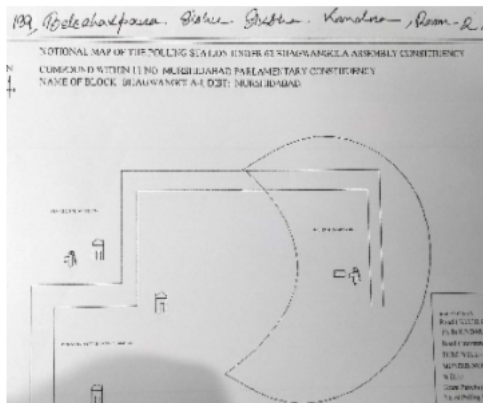

Nazri Naksha