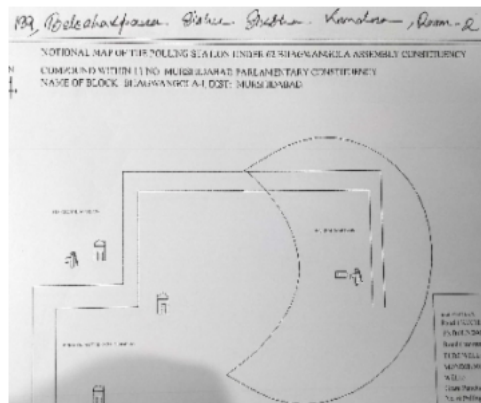

নির্বাচক নিবন্ধন আধিকারিকের স্বাক্ষর

Nazri Naksha

Google Map View

Polling Station Building Front View

Polling Station Front View

Cad View

Key MAP View

1 নাম : সাবিনা বিবি স্বামীর নাম: রবিউল ইসলাম বাড়ির নং : n0089 বয়স : 37 লিঙ্গ : মহিলা	KSM2346484 ফটো উপলব্ধ	2 নাম : আওলিয়া বিবি স্বামীর নাম: মোমিনুল ইসলাম বাড়ির নং : n0071 বয়স : 51 লিঙ্গ : মহিলা	KSM2345601 ফটো উপলব্ধ	3 নাম : সামিনা খাতুন বিবি স্বামীর নাম: তাজমল হক বাড়ির নং : এন0060 বয়স : 29 লিঙ্গ : মহিলা	SQP1695931 ফটো উপলব্ধ
4 নাম : সুফেরা বিবি স্বামীর নাম: ছকড়ি সেখ বাড়ির নং : n0154 বয়স : 67 লিঙ্গ : মহিলা	WB/09/056/249124 ফটো উপলব্ধ	5 নাম : জুলু সেখ পিতার নাম: ছকড়ি সেখ বাড়ির নং : n0154 বয়স : 39 লিঙ্গ : পুরুষ	KSM2705044 ফটো উপলব্ধ	6 নাম : রেকসোনা বিবি স্বামীর নাম: জুলু সেখ বাড়ির নং : n0154 বয়স : 39 লিঙ্গ : মহিলা	SQP1044429 ফটো উপলব্ধ
7 নাম : মেহনাজ বিবি স্বামীর নাম: ইউসুফ আলি বাড়ির নং : n0169 বয়স : 21 লিঙ্গ : মহিলা	SQP1802438 ফটো উপলব্ধ	8 নাম : মরিয়ম বিবি স্বামীর নাম: গোফুর সেখ বাড়ির নং : n0074 বয়স : 66 লিঙ্গ : মহিলা	SQP2177756 ফটো উপলব্ধ	9 নাম : সাদ্দাম হোসেন পিতার নাম: আরসাদ আলি বাড়ির নং : n0089 বয়স : 35 লিঙ্গ : পুরুষ	SQP1358316 ফটো উপলব্ধ
10 নাম : সামাউন সেখ পিতার নাম: গোফুর সেখ বাড়ির নং : n0074 বয়স : 42 লিঙ্গ : পুরুষ	KSM2050268 ফটো উপলব্ধ	11 নাম : রেশমী খাতুন স্বামীর নাম: মোঃ ইয়াদুল হক বাড়ির নং : n0115 বয়স : 29 লিঙ্গ : মহিলা	SQP1695659 ফটো উপলব্ধ	12 নাম : আকবর আলি পিতার নাম: ইয়াসিন সেখ বাড়ির নং : n0064 বয়স : 51 লিঙ্গ : পুরুষ	SQP2176626 ফটো উপলব্ধ
13 নাম : পিয়ারুল সেখ পিতার নাম: নজরুল সেখ বাড়ির নং : n0067 বয়স : 56 লিঙ্গ : পুরুষ	SQP2702553 ফটো উপলব্ধ	14 নাম : সাহিন সেখ পিতার নাম: রাফিকুল ইসলাম বাড়ির নং : N0081 বয়স : 27 লিঙ্গ : পুরুষ	SQP2041994 ফটো উপলব্ধ	15 নাম : সেখ এসারুল পিতার নাম: নজরুল ইসলাম বাড়ির নং : n0067 বয়স : 48 লিঙ্গ : পুরুষ	SQP2180065 ফটো উপলব্ধ
16 নাম : হাদেশা বেওয়া স্বামীর নাম: আজহার বাড়ির নং : এন0060 বয়স : 57 লিঙ্গ : মহিলা	KSM1221530 ফটো উপলব্ধ	17 নাম : বেলয়ারা বিবি স্বামীর নাম: কাজিমুদ্দিন সেখ বাড়ির নং : n0120 বয়স : 55 লিঙ্গ : মহিলা	SQP2780047 ফটো উপলব্ধ	18 নাম : আনুসরা বিবি স্বামীর নাম: মোঃ হায়দার আলি বাড়ির নং : n0112 বয়স : 54 লিঙ্গ : মহিলা	SQP2278414 ফটো উপলব্ধ
19 নাম : রুহুল আমিন পিতার নাম: আজহার আলী বাড়ির নং : N0060 বয়স : 34 লিঙ্গ : পুরুষ	SQP1167576 ফটো উপলব্ধ	20 নাম : তাকলেমা বিবি স্বামীর নাম: নজরুল ইসলাম সেখ বাড়ির নং : n0067 বয়স : 74 লিঙ্গ : মহিলা	SQP2179992 ফটো উপলব্ধ	21 নাম : সান্তনা বিবি স্বামীর নাম: মিলন সেখ বাড়ির নং : N0060 বয়স : 33 লিঙ্গ : মহিলা	SQP1209592 ফটো উপলব্ধ
22 নাম : রুবিয়া খাতুন স্বামীর নাম: রুহুল আমিন বাড়ির নং : N0060 বয়স : 30 লিঙ্গ : মহিলা	SQP1695949 ফটো উপলব্ধ	23 নাম : আহাসান আলী পিতার নাম: ময়দুল সেখ বাড়ির নং : এন0115 বয়স : 25 লিঙ্গ : পুরুষ	SQP2042216 ফটো উপলব্ধ	24 নাম : সামেনা বিবি স্বামীর নাম: আল্লাম সেখ বাড়ির নং : n0111 বয়স : 41 লিঙ্গ : মহিলা	KSM2705093 ফটো উপলব্ধ
25 নাম : অজবানু খাতুন পিতার নাম: জয়নাল সেখ বাড়ির নং : n0111 বয়স : 51 লিঙ্গ : মহিলা	SQP2182095 ফটো উপলব্ধ	26 নাম : মোঃ হায়দার আলি পিতার নাম: সবদর আলি সরকার বাড়ির নং : n0112 বয়স : 58 লিঙ্গ : পুরুষ	KSM2049476 ফটো উপলব্ধ	27 নাম : সাহেব সেখ পিতার নাম: নাস্তার আলি সেখ বাড়ির নং : n0114 বয়স : 56 লিঙ্গ : পুরুষ	SQP2542793 ফটো উপলব্ধ
28 নাম : লাভনী বিবি স্বামীর নাম: আলিপ হোসেন বাড়ির নং : n0120 বয়স : 31 লিঙ্গ : মহিলা	SQP1044437 ফটো উপলব্ধ	29 নাম : আল্লাম সেখ পিতার নাম: জয়নাল সেখ বাড়ির নং : n0111 বয়স : 46 লিঙ্গ : পুরুষ	SQP2179109 ফটো উপলব্ধ	30 নাম : ইসমাইল হক পিতার নাম: আরসাদ আলী বাড়ির নং : n0169 বয়স : 30 লিঙ্গ : পুরুষ	SQP1491133 ফটো উপলব্ধ