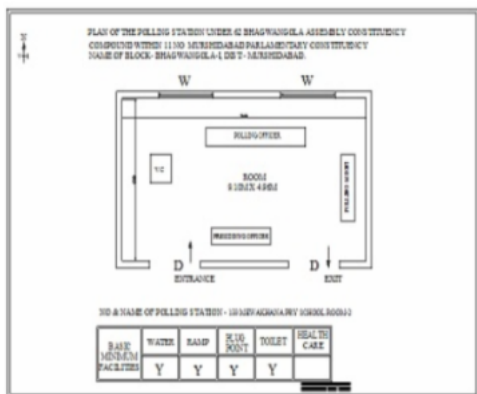

নির্বাচক নিবন্ধন আধিকারিকের স্বাক্ষর

Nazri Naksha

Google Map View

PS-134

Polling Station Building Front View

Polling Station Front View

Cad View

Key MAP View