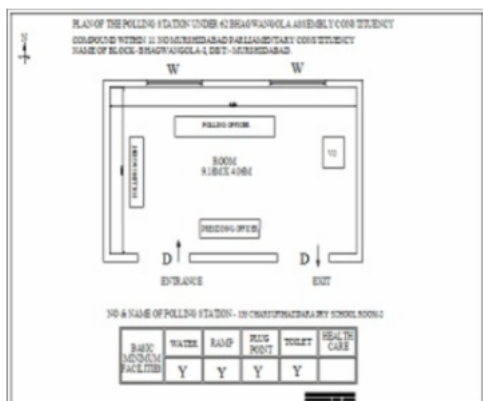

নির্বাচক নিবন্ধন আধিকারিকের স্বাক্ষর

Nazri Naksha

Google Map View

Polling Station Building Front View

Polling Station Front View

Cad View

Key MAP View

1	SQP0434621	নাম : জেকেরুল্লাহ সেখ পিতার নাম : আব্দুল খালেক বাড়ির নং : 088 বয়স : 60 লিঙ্গ : পুরুষ	ফটো উপলব্ধ	2	SQP0932483	নাম : আরিফুল সেখ মায়ের নাম : জেলেখা বেওয়া বাড়ির নং : n0002 বয়স : 37 লিঙ্গ : পুরুষ	ফটো উপলব্ধ	3	SQP1697085	নাম : মুস্তাকিম সেখ পিতার নাম : তাজরুল সেখ বাড়ির নং : n0020 বয়স : 28 লিঙ্গ : পুরুষ	ফটো উপলব্ধ
4	KSM1228824	নাম : তাজলেমা বিবি স্বামীর নাম : মুকুল সেখ বাড়ির নং : n0146 বয়স : 52 লিঙ্গ : মহিলা	ফটো উপলব্ধ	5	WB/09/056/255216	নাম : জাহানুра বিবি স্বামীর নাম : জিয়াদুল সেখ বাড়ির নং : n0023 বয়স : 72 লিঙ্গ : মহিলা	ফটো উপলব্ধ	6	SQP1360015	নাম : সাবিহার কুসমান পিতার নাম : মোঃ মাইউদ্দিন সেখ বাড়ির নং : n0018 বয়স : 32 লিঙ্গ : পুরুষ	ফটো উপলব্ধ
7	WB/09/056/255339	নাম : কালাম সেখ পিতার নাম : আলাউদ্দিন সেখ বাড়ির নং : n0105 বয়স : 50 লিঙ্গ : পুরুষ	ফটো উপলব্ধ	8	WB/09/056/255338	নাম : সুফিয়া বিবি স্বামীর নাম : আলাউদ্দিন সেখ বাড়ির নং : n0105 বয়স : 72 লিঙ্গ : মহিলা	ফটো উপলব্ধ	9	SQP1360056	নাম : মোঃ রাহাবার হোসেন মায়ের নাম : রাবিয়া বেওয়া বাড়ির নং : n0046 বয়স : 31 লিঙ্গ : পুরুষ	ফটো উপলব্ধ
10	SQP1241645	নাম : মো সাবুরুদদীন পিতার নাম : সান মহম্মদ বাড়ির নং : n0035 বয়স : 37 লিঙ্গ : পুরুষ	ফটো উপলব্ধ	11	KSM1226554	নাম : মাহাবুল হক পিতার নাম : সান মোহাম্মদ বাড়ির নং : n0035 বয়স : 45 লিঙ্গ : পুরুষ	ফটো উপলব্ধ	12	KSM2055093	নাম : দিলরুবা বিবি স্বামীর নাম : মোমিন সেখ বাড়ির নং : n0035 বয়স : 46 লিঙ্গ : মহিলা	ফটো উপলব্ধ
13	SQP2165884	নাম : মোমিন সেখ পিতার নাম : সান মহম্মদ বাড়ির নং : n0035 বয়স : 53 লিঙ্গ : পুরুষ	ফটো উপলব্ধ	14	SQP0932673	নাম : আসরাফুন্নেসা বিবি স্বামীর নাম : পিন্টু সেখ বাড়ির নং : n0032 বয়স : 46 লিঙ্গ : মহিলা	ফটো উপলব্ধ	15	SQP1360023	নাম : সুন্দরা বিবি স্বামীর নাম : উম্মার ফারুক সেখ বাড়ির নং : n0020 বয়স : 32 লিঙ্গ : মহিলা	ফটো উপলব্ধ
16	KSM2705911	নাম : আনজুরা বিবি স্বামীর নাম : তাজরুল সেখ বাড়ির নং : n0020 বয়স : 51 লিঙ্গ : মহিলা	ফটো উপলব্ধ	17	KSM2056315	নাম : তাজরুল সেখ পিতার নাম : কাশিমুদ্দিন বাড়ির নং : n0020 বয়স : 49 লিঙ্গ : পুরুষ	ফটো উপলব্ধ	18	SQP1244680	নাম : মিনারুল হক পিতার নাম : আবদুল রুসিদ বাড়ির নং : এন002 বয়স : 33 লিঙ্গ : পুরুষ	ফটো উপলব্ধ
19	SQP1492396	নাম : আয়েসা খাতুন স্বামীর নাম : মিনারুল হক বাড়ির নং : এন0045 বয়স : 31 লিঙ্গ : মহিলা	ফটো উপলব্ধ	20	SQP1492727	নাম : বেহুল হোসেন পিতার নাম : কোরবান আলি বাড়ির নং : n0007 বয়স : 32 লিঙ্গ : পুরুষ	ফটো উপলব্ধ	21	SQP1492867	নাম : সাহেল আলি পিতার নাম : সাহিদ সেখ বাড়ির নং : n0005 বয়স : 33 লিঙ্গ : পুরুষ	ফটো উপলব্ধ
22	HVH2464709	নাম : ময়দা বিবি স্বামীর নাম : আকবর আলি বাড়ির নং : n0005 বয়স : 37 লিঙ্গ : মহিলা	ফটো উপলব্ধ	23	KSM2351054	নাম : আকবর আলি পিতার নাম : সাহিদ সেখ বাড়ির নং : n0005 বয়স : 43 লিঙ্গ : পুরুষ	ফটো উপলব্ধ	24	SQP3029766	নাম : মিঠু সেখ পিতার নাম : সহিদ সেখ বাড়ির নং : n0005 বয়স : 50 লিঙ্গ : পুরুষ	ফটো উপলব্ধ
25	WB/09/056/255206	নাম : আব্দুস সাহিদ পিতার নাম : আবসার সেখ বাড়ির নং : n0005 বয়স : 72 লিঙ্গ : পুরুষ	ফটো উপলব্ধ	26	SQP1492958	নাম : মোসাঃ ফেনসুরা বিবি স্বামীর নাম : হাসান সেখ বাড়ির নং : 098 বয়স : 33 লিঙ্গ : মহিলা	ফটো উপলব্ধ	27	SQP0435784	নাম : হাসান সেখ পিতার নাম : বাকী সরকার বাড়ির নং : 098 বয়স : 39 লিঙ্গ : পুরুষ	ফটো উপলব্ধ
28	SQP1045731	নাম : সুদানা বিবি স্বামীর নাম : রাফিকুল সেখ বাড়ির নং : n0039 বয়স : 40 লিঙ্গ : মহিলা	ফটো উপলব্ধ	29	KSM1228600	নাম : রূপালী বিবি স্বামীর নাম : সামন্তল হক বাড়ির নং : n0039 বয়স : 51 লিঙ্গ : মহিলা	ফটো উপলব্ধ	30	WB/09/056/255169	নাম : সামন্তল হক পিতার নাম : বাকী সরকার বাড়ির নং : n0039 বয়স : 57 লিঙ্গ : পুরুষ	ফটো উপলব্ধ