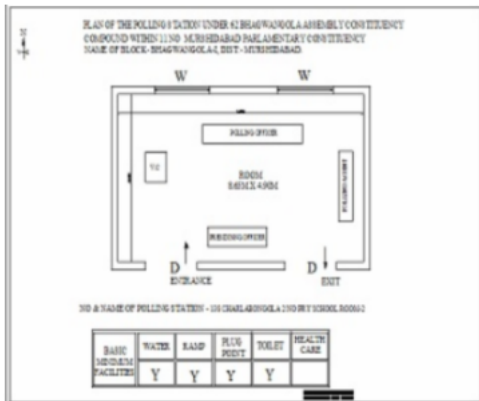

নির্বাচক নিবন্ধন আধিকারিকের স্বাক্ষর

Nazri Naksha

Google Map View

Polling Station Building Front View

Polling Station Front View

Cad View

Key MAP View

1 নাম : আমির সেশ পিতার নাম : নিজরুল ইসলাম বাড়ির নং : এন0019 বয়স : 30 লিঙ্গ : পুরুষ	SQP2044402 ফটো উপলব্ধ	2 নাম : আকিবা বিবি স্বামীর নাম : পিয়ারুল সেখ বাড়ির নং : n0036 বয়স : 41 লিঙ্গ : মহিলা	KSM2058048 ফটো উপলব্ধ	3 নাম : দাউদ সেখ পিতার নাম : কয়েস সেখ বাড়ির নং : n0036 বয়স : 30 লিঙ্গ : পুরুষ	SQP0441576 ফটো উপলব্ধ
4 নাম : ইউসুফ সেখ পিতার নাম : আলি রেজাউল বাড়ির নং : এন0007 বয়স : 26 লিঙ্গ : পুরুষ	SQP2044139 ফটো উপলব্ধ	5 নাম : রহিম সেখ পিতার নাম : তফিকুল সেখ বাড়ির নং : এন0019 বয়স : 28 লিঙ্গ : পুরুষ	SQP2045524 ফটো উপলব্ধ	6 নাম : রঞ্জিলা বিবি স্বামীর নাম : কয়েস বাড়ির নং : n0036 বয়স : 71 লিঙ্গ : মহিলা	SQP2183994 ফটো উপলব্ধ
7 নাম : পিয়ারুল সেখ পিতার নাম : কয়েস বাড়ির নং : n0036 বয়স : 57 লিঙ্গ : পুরুষ	SQP2187649 ফটো উপলব্ধ	8 নাম : তফিকুল সেখ পিতার নাম : আলম সেখ বাড়ির নং : n0019 বয়স : 56 লিঙ্গ : পুরুষ	SQP2186476 ফটো উপলব্ধ	9 নাম : রাজু সেখ পিতার নাম : আলম সেখ বাড়ির নং : n0019 বয়স : 30 লিঙ্গ : পুরুষ	SQP1697648 ফটো উপলব্ধ
10 নাম : অনিকুল ইসলাম পিতার নাম : কাটক সেখ বাড়ির নং : n0033 বয়স : 30 লিঙ্গ : পুরুষ	SQP1697606 ফটো উপলব্ধ	11 নাম : তারজমা বেওয়া স্বামীর নাম : বাবু সেখ বাড়ির নং : n0036 বয়স : 47 লিঙ্গ : মহিলা	KSM1232222 ফটো উপলব্ধ	12 নাম : নাসিমা বিবি স্বামীর নাম : সেখ সাইমুদ্দিন বাড়ির নং : n0033 বয়স : 45 লিঙ্গ : মহিলা	KSM2352524 ফটো উপলব্ধ
13 নাম : দুলাল সেখ পিতার নাম : খানমহাম্মাদ বাড়ির নং : n0015 বয়স : 62 লিঙ্গ : পুরুষ	SQP2208437 ফটো উপলব্ধ	14 নাম : মালেকা বিবি স্বামীর নাম : সোলেমান বাড়ির নং : n0016 বয়স : 30 লিঙ্গ : মহিলা	SQP1697705 ফটো উপলব্ধ	15 নাম : সেখ সাইমুদ্দিন পিতার নাম : বাকার সেখ বাড়ির নং : n0033 বয়স : 53 লিঙ্গ : পুরুষ	SQP2208601 ফটো উপলব্ধ
16 নাম : রুলোনা খাতুন পিতার নাম : কাটক সেখ বাড়ির নং : n0013 বয়স : 33 লিঙ্গ : মহিলা	SQP1046929 ফটো উপলব্ধ	17 নাম : কাশিম সেখ পিতার নাম : কাইমুদ্দিন সেখ বাড়ির নং : n0042 বয়স : 35 লিঙ্গ : পুরুষ	SQP1046937 ফটো উপলব্ধ	18 নাম : তাজরুল সেখ পিতার নাম : কাটক সেখ বাড়ির নং : এন0013 বয়স : 25 লিঙ্গ : পুরুষ	SQP2010452 ফটো উপলব্ধ
19 নাম : রহিম সেখ পিতার নাম : কাটক সেখ বাড়ির নং : এন0033 বয়স : 26 লিঙ্গ : পুরুষ	SQP2045565 ফটো উপলব্ধ	20 নাম : ফতোমা বিবি স্বামীর নাম : একবর সেখ বাড়ির নং : n0281 বয়স : 51 লিঙ্গ : মহিলা	KSM2060788 ফটো উপলব্ধ	21 নাম : সরিফা খাতুন স্বামীর নাম : কাশিম সেখ বাড়ির নং : n0042 বয়স : 33 লিঙ্গ : মহিলা	SQP1361195 ফটো উপলব্ধ
22 নাম : সুরুজ্জামান পিতার নাম : নিজরুল সেখ বাড়ির নং : এন0019 বয়স : 29 লিঙ্গ : পুরুষ	SQP2044360 ফটো উপলব্ধ	23 নাম : মোঃ আবু সাইদ পিতার নাম : ওসমান মন্ডল বাড়ির নং : n0016 বয়স : 66 লিঙ্গ : পুরুষ	SQP2255511 ফটো উপলব্ধ	24 নাম : চম্পা খাতুন স্বামীর নাম : দাউদ সেখ বাড়ির নং : এন0036 বয়স : 29 লিঙ্গ : মহিলা	SQP2010478 ফটো উপলব্ধ
25 নাম : বেলাল সেখ পিতার নাম : খান মহম্মাদ সেখ বাড়ির নং : n0015 বয়স : 64 লিঙ্গ : পুরুষ	SQP2255727 ফটো উপলব্ধ	26 নাম : শেফালী বিবি স্বামীর নাম : সাততার আলি সেখ বাড়ির নং : n0055 বয়স : 62 লিঙ্গ : মহিলা	SQP1046986 ফটো উপলব্ধ	27 নাম : ফাইমুদ্দিন সেখ পিতার নাম : মন্ডল ওসমান বাড়ির নং : n0016 বয়স : 60 লিঙ্গ : পুরুষ	KSM1230234 ফটো উপলব্ধ
28 নাম : আবু সাইন পিতার নাম : গোলাম নবী বাড়ির নং : n0016 বয়স : 41 লিঙ্গ : পুরুষ	KSM1232164 ফটো উপলব্ধ	29 নাম : মারজিনা খাতুন পিতার নাম : কাইমুদ্দিন সেখ বাড়ির নং : n0042 বয়স : 41 লিঙ্গ : মহিলা	SQP0441493 ফটো উপলব্ধ	30 নাম : রেজিনা বিবি স্বামীর নাম : বেলাল সেখ বাড়ির নং : n0015 বয়স : 52 লিঙ্গ : মহিলা	SQP2255784 ফটো উপলব্ধ