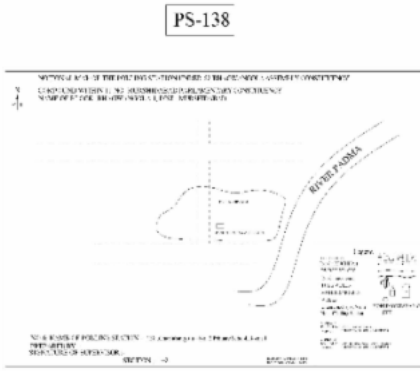

Nazri Naksha