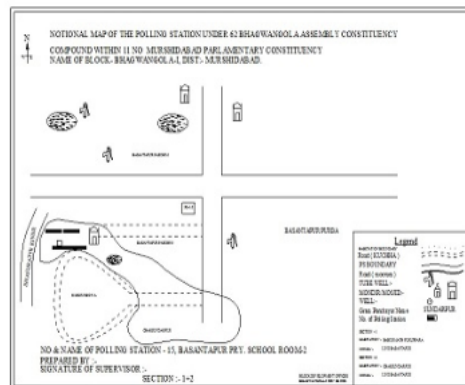

নির্বাচক নিবন্ধন আধিকারিকের স্বাক্ষর

Nazri Naksha

Google Map View

Polling Station Building Front View

Polling Station Front View

Cad View

Key MAP View

1	SQP1429646	নাম : হাইদার আলি পিতার নাম: জালালউদ্দিন সেখ বাড়ির নং : n0058 বয়স : 32 লিঙ্গ : পুরুষ	ফটো উপলব্ধ	2	SQP1429588	নাম : আব্দুল সেলিম সেখ পিতার নাম: জালালউদ্দিন সেখ বাড়ির নং : n0058 বয়স : 35 লিঙ্গ : পুরুষ	ফটো উপলব্ধ	3	SQP1429653	নাম : আব্দুল আলিম সেখ পিতার নাম: জালালউদ্দিন সেখ বাড়ির নং : n0058 বয়স : 37 লিঙ্গ : পুরুষ	ফটো উপলব্ধ
4	WB/09/056/024794	নাম : লাইলা বিবি স্বামীর নাম: জালালউদ্দিন সেখ বাড়ির নং : n0058 বয়স : 62 লিঙ্গ : মহিলা	ফটো উপলব্ধ	5	SQP2961977	নাম : রহুলা বিবি স্বামীর নাম: জালালউদ্দিন সেখ বাড়ির নং : n0058 বয়স : 68 লিঙ্গ : মহিলা	ফটো উপলব্ধ	6	WB/09/056/024648	নাম : লাইলা বিবি স্বামীর নাম: মেহেবুব হোসেন বাড়ির নং : n0033 বয়স : 57 লিঙ্গ : মহিলা	ফটো উপলব্ধ
7	WB/09/056/024647	নাম : মেহেবুব হোসেন পিতার নাম: আওলাদ সেখ বাড়ির নং : n0033 বয়স : 62 লিঙ্গ : পুরুষ	ফটো উপলব্ধ	8	KSM1916865	নাম : শিল্পী বিবি স্বামীর নাম: হজরত সেখ বাড়ির নং : n0033 বয়স : 57 লিঙ্গ : মহিলা	ফটো উপলব্ধ	9	WB/09/056/024646	নাম : হজরত সেখ পিতার নাম: আওলাদ হোসেন বাড়ির নং : n0033 বয়স : 65 লিঙ্গ : পুরুষ	ফটো উপলব্ধ
10	WB/09/056/024649	নাম : আদিনা বিবি স্বামীর নাম: আতাউর সেখ বাড়ির নং : n0033 বয়স : 72 লিঙ্গ : মহিলা	ফটো উপলব্ধ	11	WB/09/056/024139	নাম : আবুল কাশেম পিতার নাম: মাইনুদ্দীন সেখ বাড়ির নং : n0128 বয়স : 62 লিঙ্গ : পুরুষ	ফটো উপলব্ধ	12	WB/09/056/024795	নাম : আলিয়ারা বিবি স্বামীর নাম: তেজবুল সেখ বাড়ির নং : n0058 বয়স : 50 লিঙ্গ : মহিলা	ফটো উপলব্ধ
13	WB/09/056/024796	নাম : রেজিনা বিবি স্বামীর নাম: সাফিকুল সেখ বাড়ির নং : n0058 বয়স : 51 লিঙ্গ : মহিলা	ফটো উপলব্ধ	14	SQP1653682	নাম : শিলা বিবি স্বামীর নাম: সাজারুল সেখ বাড়ির নং : n0147 বয়স : 32 লিঙ্গ : মহিলা	ফটো উপলব্ধ	15	SQP1653617	নাম : মাতিন সেখ পিতার নাম: তাসলেম সেখ বাড়ির নং : n0023 বয়স : 29 লিঙ্গ : পুরুষ	ফটো উপলব্ধ
16	SQP1653500	নাম : সাপেল সেখ পিতার নাম: হাসিবুল সেখ বাড়ির নং : n0023 বয়স : 29 লিঙ্গ : পুরুষ	ফটো উপলব্ধ	17	SQP1653401	নাম : সন্ধ্যামুনি বিবি স্বামীর নাম: জাকারুল সেখ বাড়ির নং : n0012 বয়স : 29 লিঙ্গ : মহিলা	ফটো উপলব্ধ	18	SQP1201045	নাম : মিশন সেখ পিতার নাম: বদরুদ্দিন মণ্ডল বাড়ির নং : n0132 বয়স : 36 লিঙ্গ : পুরুষ	ফটো উপলব্ধ
19	SQP1200195	নাম : মানজিলা হাটন বিবি স্বামীর নাম: কাজল সেখ বাড়ির নং : n0140 বয়স : 33 লিঙ্গ : মহিলা	ফটো উপলব্ধ	20	SQP0967042	নাম : জাকারুল সেখ মায়ের নাম: টুলেরা বেওয়া বাড়ির নং : n0012 বয়স : 34 লিঙ্গ : পুরুষ	ফটো উপলব্ধ	21	KSM1127224	নাম : হাজেকা বিবি স্বামীর নাম: সাইদুল সেখ বাড়ির নং : n0145 বয়স : 84 লিঙ্গ : মহিলা	ফটো উপলব্ধ
22	KSM1918333	নাম : সাদরুল আমিন পিতার নাম: আবেল হোসেন বাড়ির নং : n0091 বয়স : 67 লিঙ্গ : পুরুষ	ফটো উপলব্ধ	23	WB/09/056/027481	নাম : অজেবা স্বামীর নাম: সাদরুল আলি বাড়ির নং : n0089 বয়স : 60 লিঙ্গ : মহিলা	ফটো উপলব্ধ	24	SQP0916304	নাম : জাহাঙ্গীর সেখ পিতার নাম: সাদরুল সেখ বাড়ির নং : n0095 বয়স : 37 লিঙ্গ : পুরুষ	ফটো উপলব্ধ
25	SQP1429349	নাম : তাজকুরা বিবি স্বামীর নাম: হেলালউদ্দিন সেখ বাড়ির নং : n0011 বয়স : 32 লিঙ্গ : মহিলা	ফটো উপলব্ধ	26	SQP1139450	নাম : মোঃ হেলালউদ্দিন সেখ পিতার নাম: লোকমান সেখ বাড়ির নং : n0011 বয়স : 34 লিঙ্গ : পুরুষ	ফটো উপলব্ধ	27	SQP0043315	নাম : মাসাদুল হক পিতার নাম: আবু বাকর সিদ্দিক বাড়ির নং : এন0134 বয়স : 33 লিঙ্গ : পুরুষ	ফটো উপলব্ধ
28	SQP1429331	নাম : সাইরা বিবি স্বামীর নাম: আসাদুল সেখ বাড়ির নং : n0011 বয়স : 31 লিঙ্গ : মহিলা	ফটো উপলব্ধ	29	SQP1200203	নাম : কাজল সেখ পিতার নাম: কাজিম সেখ বাড়ির নং : n0134 বয়স : 42 লিঙ্গ : পুরুষ	ফটো উপলব্ধ	30	SQP2918993	নাম : আবু সুফিয়ান পিতার নাম: কাজল সেখ বাড়ির নং : এন0134 বয়স : 20 লিঙ্গ : পুরুষ	ফটো উপলব্ধ