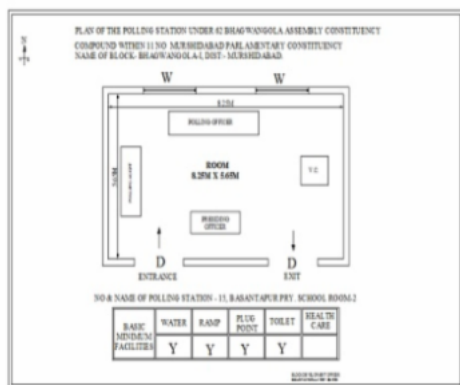

নির্বাচক নিবন্ধন আধিকারিকের স্বাক্ষর

Nazri Naksha

Google Map View

Polling Station Building Front View

Polling Station Front View

Cad View

Key MAP View

1	SQP1429646	নাম : হাইদার আলি পিতার নাম: জালালউদ্দিন সেখ বাড়ির নং : n0058 বয়স : 32 লিঙ্গ : পুরুষ	ফটো উপলব্ধ	2	SQP1429588	নাম : আব্দুল সেলিম সেখ পিতার নাম: জালালউদ্দিন সেখ বাড়ির নং : n0058 বয়স : 35 লিঙ্গ : পুরুষ	ফটো উপলব্ধ	3	SQP1429653	নাম : আব্দুল আলিম সেখ পিতার নাম: জালালউদ্দিন সেখ বাড়ির নং : n0058 বয়স : 37 লিঙ্গ : পুরুষ	ফটো উপলব্ধ
4	WB/09/056/024794	নাম : লাইলা বিবি স্বামীর নাম: জালালউদ্দিন সেখ বাড়ির নং : n0058 বয়স : 62 লিঙ্গ : মহিলা	ফটো উপলব্ধ	5	SQP2961977	নাম : রহুলা বিবি স্বামীর নাম: জালালউদ্দিন সেখ বাড়ির নং : n0058 বয়স : 68 লিঙ্গ : মহিলা	ফটো উপলব্ধ	6	WB/09/056/024648	নাম : লাইলা বিবি স্বামীর নাম: মেহেবুব হোসেন বাড়ির নং : n0033 বয়স : 57 লিঙ্গ : মহিলা	ফটো উপলব্ধ
7	WB/09/056/024647	নাম : মেহেবুব হোসেন পিতার নাম: আওলাদ সেখ বাড়ির নং : n0033 বয়স : 62 লিঙ্গ : পুরুষ	ফটো উপলব্ধ	8	KSM1916865	নাম : শিল্পী বিবি স্বামীর নাম: হজরত সেখ বাড়ির নং : n0033 বয়স : 57 লিঙ্গ : মহিলা	ফটো উপলব্ধ	9	WB/09/056/024646	নাম : হজরত সেখ পিতার নাম: আওলাদ হোসেন বাড়ির নং : n0033 বয়স : 65 লিঙ্গ : পুরুষ	ফটো উপলব্ধ
10	WB/09/056/024649	নাম : আদিনা বিবি স্বামীর নাম: আতাউর সেখ বাড়ির নং : n0033 বয়স : 72 লিঙ্গ : মহিলা	ফটো উপলব্ধ	11	WB/09/056/024139	নাম : আবুল কাশেম পিতার নাম: মাইনুদ্দীন সেখ বাড়ির নং : n0128 বয়স : 62 লিঙ্গ : পুরুষ	ফটো উপলব্ধ	12	WB/09/056/024795	নাম : আলিয়ারা বিবি স্বামীর নাম: তেজবুল সেখ বাড়ির নং : n0058 বয়স : 50 লিঙ্গ : মহিলা	ফটো উপলব্ধ
13	WB/09/056/024796	নাম : রেজিনা বিবি স্বামীর নাম: সাফিকুল সেখ বাড়ির নং : n0058 বয়স : 51 লিঙ্গ : মহিলা	ফটো উপলব্ধ	14	SQP1653682	নাম : শিলা বিবি স্বামীর নাম: সাজারুল সেখ বাড়ির নং : n0147 বয়স : 32 লিঙ্গ : মহিলা	ফটো উপলব্ধ	15	SQP1653617	নাম : মাতিন সেখ পিতার নাম: তাসলেম সেখ বাড়ির নং : n0023 বয়স : 29 লিঙ্গ : পুরুষ	ফটো উপলব্ধ
16	SQP1653500	নাম : সাপেল সেখ পিতার নাম: হাসিবুল সেখ বাড়ির নং : n0023 বয়স : 29 লিঙ্গ : পুরুষ	ফটো উপলব্ধ	17	SQP1653401	নাম : সন্ধ্যামুনি বিবি স্বামীর নাম: জাকারুল সেখ বাড়ির নং : n0012 বয়স : 29 লিঙ্গ : মহিলা	ফটো উপলব্ধ	18	SQP1201045	নাম : মিশন সেখ পিতার নাম: বদরুদ্দিন মণ্ডল বাড়ির নং : n0132 বয়স : 36 লিঙ্গ : পুরুষ	ফটো উপলব্ধ
19	SQP1200195	নাম : মানজিলা হাটন বিবি স্বামীর নাম: কাজল সেখ বাড়ির নং : n0140 বয়স : 33 লিঙ্গ : মহিলা	ফটো উপলব্ধ	20	SQP0967042	নাম : জাকারুল সেখ মায়ের নাম: টুলেরা বেওয়া বাড়ির নং : n0012 বয়স : 34 লিঙ্গ : পুরুষ	ফটো উপলব্ধ	21	KSM1127224	নাম : হাজেকা বিবি স্বামীর নাম: সাইদুল সেখ বাড়ির নং : n0145 বয়স : 84 লিঙ্গ : মহিলা	ফটো উপলব্ধ
22	KSM1918333	নাম : সাদরুল আমিন পিতার নাম: আবেল হোসেন বাড়ির নং : n0091 বয়স : 67 লিঙ্গ : পুরুষ	ফটো উপলব্ধ	23	WB/09/056/027481	নাম : অজেবা স্বামীর নাম: সাদরুল আলি বাড়ির নং : n0089 বয়স : 60 লিঙ্গ : মহিলা	ফটো উপলব্ধ	24	SQP0916304	নাম : জাহাঙ্গীর সেখ পিতার নাম: সাদরুল সেখ বাড়ির নং : n0095 বয়স : 37 লিঙ্গ : পুরুষ	ফটো উপলব্ধ
25	SQP1429349	নাম : তাজকুরা বিবি স্বামীর নাম: হেলালউদ্দিন সেখ বাড়ির নং : n0011 বয়স : 32 লিঙ্গ : মহিলা	ফটো উপলব্ধ	26	SQP1139450	নাম : মোঃ হেলালউদ্দিন সেখ পিতার নাম: লোকমান সেখ বাড়ির নং : n0011 বয়স : 34 লিঙ্গ : পুরুষ	ফটো উপলব্ধ	27	SQP0043315	নাম : মাসাদুল হক পিতার নাম: আবু বাকর সিদ্দিক বাড়ির নং : এন0134 বয়স : 33 লিঙ্গ : পুরুষ	ফটো উপলব্ধ
28	SQP1429331	নাম : সাইরা বিবি স্বামীর নাম: আসাদুল সেখ বাড়ির নং : n0011 বয়স : 31 লিঙ্গ : মহিলা	ফটো উপলব্ধ	29	SQP1200203	নাম : কাজল সেখ পিতার নাম: কাজিম সেখ বাড়ির নং : n0134 বয়স : 42 লিঙ্গ : পুরুষ	ফটো উপলব্ধ	30	SQP2918993	নাম : আবু সুফিয়ান পিতার নাম: কাজল সেখ বাড়ির নং : এন0134 বয়স : 20 লিঙ্গ : পুরুষ	ফটো উপলব্ধ