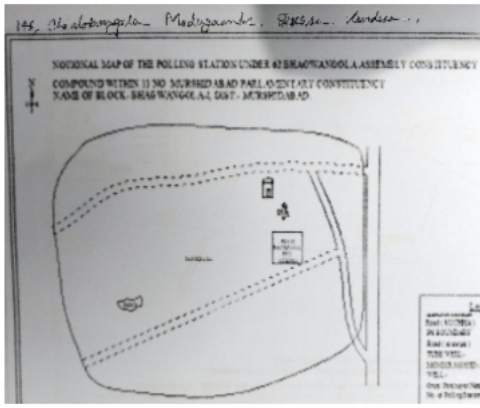

নির্বাচক নিবন্ধন আধিকারিকের স্বাক্ষর

Nazri Naksha

Google Map View

Polling Station Building Front View

Polling Station Front View

Cad View

Key MAP View

1	SQP0445338	ফটো উপলব্ধ
<p>নাম : নূর মহালু বিবি স্বামীর নাম : ফজল রহমান বাড়ির নং : n0219 বয়স : 43 লিঙ্গ : মহিলা</p>		