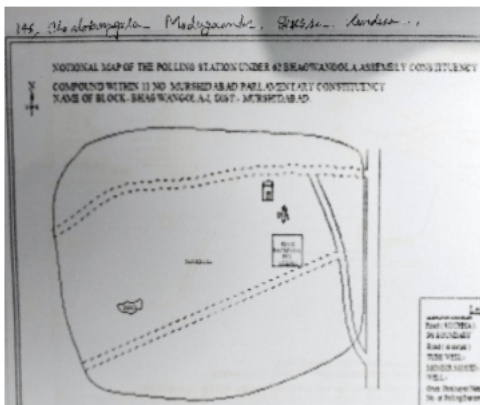

নির্বাচক নিবন্ধন আধিকারিকের স্বাক্ষর

Nazri Naksha

Google Map View

Polling Station Building Front View

Polling Station Front View

Cad View

Key MAP View

1	SQP0445338	ফটো উপলব্ধ
<p>নাম : নূর মহালু বিবি স্বামীর নাম : ফজল রহমান বাড়ির নং : n0219 বয়স : 43 লিঙ্গ : মহিলা</p>		