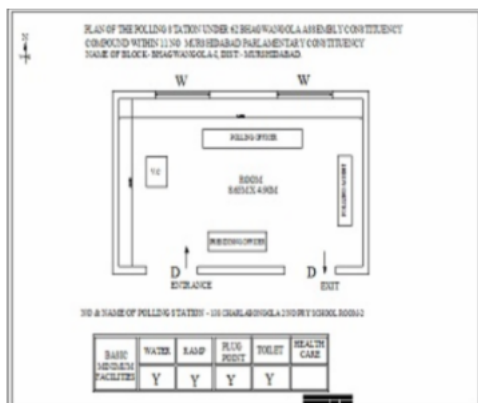

নির্বাচক নিবন্ধন আধিকারিকের স্বাক্ষর

Nazri Naksha

Google Map View

Polling Station Building Front View

Polling Station Front View

Cad View

Key MAP View

1 নাম : মারজিনা বিবি স্বামীর নাম : বাবুল সেখ বাড়ির নং : n0221 বয়স : 38 লিঙ্গ : মহিলা	KSM2643260 ফটো উপলব্ধ	2 নাম : ফিরোজা খাতুন স্বামীর নাম : আজাদ আলি বাড়ির নং : n0222 বয়স : 30 লিঙ্গ : মহিলা	SQP1241561 ফটো উপলব্ধ	3 নাম : মিরিজা খাতুন স্বামীর নাম : নাজির আহমেদ বাড়ির নং : n0223 বয়স : 33 লিঙ্গ : মহিলা	SQP1244417 ফটো উপলব্ধ
4 নাম : মামন সেখ পিতার নাম : নুহজামান সেখ বাড়ির নং : n0044 বয়স : 28 লিঙ্গ : পুরুষ	SQP1698190 ফটো উপলব্ধ	5 নাম : মোঃ আব্দুল্লা ইবনে নুরুদ্দিন পিতার নাম : মোঃ নুরুদ্দিন বাড়ির নং : n0068 বয়স : 29 লিঙ্গ : পুরুষ	SQP1698133 ফটো উপলব্ধ	6 নাম : সাবিনা (বিবি) খাতুন স্বামীর নাম : সারিকুল আলি বাড়ির নং : n0225 বয়স : 32 লিঙ্গ : মহিলা	SQP1698331 ফটো উপলব্ধ
7 নাম : আব্দুর রশিদ পিতার নাম : আব্দুর রাজ্জাক বাড়ির নং : n0073 বয়স : 35 লিঙ্গ : পুরুষ	SQP1743558 ফটো উপলব্ধ	8 নাম : তাইসুন বিবি স্বামীর নাম : হাজী মুত্তাজ আলি বাড়ির নং : n0047 বয়স : 92 লিঙ্গ : মহিলা	WB/09/056/261431 ফটো উপলব্ধ	9 নাম : নজরুল ইসলাম পিতার নাম : মুত্তাজ আলী বাড়ির নং : n0047 বয়স : 72 লিঙ্গ : পুরুষ	WB/09/056/261432 ফটো উপলব্ধ
10 নাম : আদুরা বিবি স্বামীর নাম : নজরুল ইসলাম বাড়ির নং : n0047 বয়স : 67 লিঙ্গ : মহিলা	WB/09/056/261433 ফটো উপলব্ধ	11 নাম : নাজির আহমেদ পিতার নাম : নজরুল ইসলাম বাড়ির নং : n0047 বয়স : 35 লিঙ্গ : পুরুষ	SQP1047075 ফটো উপলব্ধ	12 নাম : নাসির আহমেদ পিতার নাম : নজরুল ইসলাম বাড়ির নং : n0047 বয়স : 35 লিঙ্গ : পুরুষ	SQP1047224 ফটো উপলব্ধ
13 নাম : রিজা খাতুন ঝিবি স্বামীর নাম : নাসির আহমেদ বাড়ির নং : n0047 বয়স : 33 লিঙ্গ : মহিলা	SQP1362029 ফটো উপলব্ধ	14 নাম : সাইমা খাতুন তুনা পিতার নাম : মোঃ নুরুদ্দিন বাড়ির নং : n0068 বয়স : 31 লিঙ্গ : মহিলা	SQP1494269 ফটো উপলব্ধ	15 নাম : শিলা বিবি স্বামীর নাম : আঃ বাসির সেখ বাড়ির নং : n0073 বয়স : 57 লিঙ্গ : মহিলা	WB/09/056/261413 ফটো উপলব্ধ
16 নাম : রাজু সেখ পিতার নাম : মিছা সেখ বাড়ির নং : n0015 বয়স : 39 লিঙ্গ : পুরুষ	KSM2628519 ফটো উপলব্ধ	17 নাম : সেখ মনিরুজ্জামান পিতার নাম : বেলাত বাড়ির নং : n0036 বয়স : 80 লিঙ্গ : পুরুষ	WB/09/056/261302 ফটো উপলব্ধ	18 নাম : খাবির হোসেন পিতার নাম : সেখ মনিরুজ্জামান বাড়ির নং : n0036 বয়স : 46 লিঙ্গ : পুরুষ	KSM2352599 ফটো উপলব্ধ
19 নাম : সেলিম সেখ পিতার নাম : মনিরুজ্জামান সেখ বাড়ির নং : n0036 বয়স : 34 লিঙ্গ : পুরুষ	SQP1494186 ফটো উপলব্ধ	20 নাম : মোসাঃ জাহানারা খাতুন পিতার নাম : মনিরুজ্জামান সেখ বাড়ির নং : n0036 বয়স : 33 লিঙ্গ : মহিলা	SQP1494194 ফটো উপলব্ধ	21 নাম : রিজিয়া বেওয়া স্বামীর নাম : মুত্তাজ বাড়ির নং : n0046 বয়স : 80 লিঙ্গ : মহিলা	WB/09/056/261363 ফটো উপলব্ধ
22 নাম : মাইনুদ্দিন সেখ পিতার নাম : আবুল কাশেম বাড়ির নং : n0051 বয়স : 60 লিঙ্গ : পুরুষ	SQP2165975 ফটো উপলব্ধ	23 নাম : ইকবাল সেখ পিতার নাম : কাশেম বাড়ির নং : n0051 বয়স : 56 লিঙ্গ : পুরুষ	SQP2163418 ফটো উপলব্ধ	24 নাম : ফরিদা বিবি স্বামীর নাম : মনিরুজ্জামান বাড়ির নং : n0051 বয়স : 45 লিঙ্গ : মহিলা	KSM1234905 ফটো উপলব্ধ
25 নাম : কহেনুর খাতুন পিতার নাম : জানমহাম্মাদ বাড়ির নং : n0010 বয়স : 72 লিঙ্গ : মহিলা	WB/09/056/261246 ফটো উপলব্ধ	26 নাম : আলাউদ্দিন সেখ পিতার নাম : সালাম বাড়ির নং : n0010 বয়স : 67 লিঙ্গ : পুরুষ	WB/09/056/261284 ফটো উপলব্ধ	27 নাম : রাইহানুস পিতার নাম : আলাউদ্দিন সেখ বাড়ির নং : n0010 বয়স : 39 লিঙ্গ : পুরুষ	KSM2707206 ফটো উপলব্ধ
28 নাম : তাজমিনা বিবি স্বামীর নাম : তাজরুল সেখ বাড়ির নং : n0010 বয়স : 40 লিঙ্গ : মহিলা	SQP1494335 ফটো উপলব্ধ	29 নাম : মাজরুল সেখ পিতার নাম : লোকমান সেখ বাড়ির নং : n0010 বয়স : 38 লিঙ্গ : পুরুষ	SQP0443077 ফটো উপলব্ধ	30 নাম : তাজরুল সেখ পিতার নাম : লোকমান সেখ বাড়ির নং : n0010 বয়স : 38 লিঙ্গ : পুরুষ	SQP1047141 ফটো উপলব্ধ