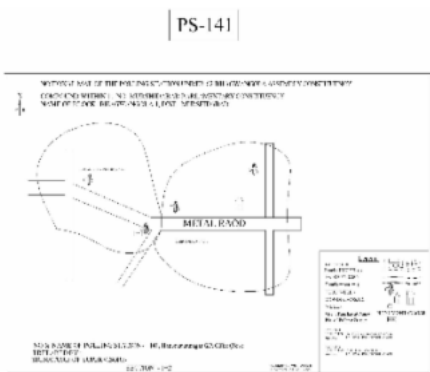

নির্বাচক নিবন্ধন আধিকারিকের স্বাক্ষর

Nazri Naksha

Google Map View

Polling Station Building Front View

Polling Station Front View

Cad View

Key MAP View

1	WB/09/056/273084	নাম : রেজাউল করিম পিতার নাম: নকিমুদ্দিন সেখ বাড়ির নং : n0005 বয়স : 62 লিঙ্গ : পুরুষ	ফটো উপলব্ধ	2	WB/09/056/273085	নাম : সাগরা বিবি স্বামীর নাম: রেজাউল করিম বাড়ির নং : n0005 বয়স : 57 লিঙ্গ : মহিলা	ফটো উপলব্ধ	3	SQP1495274	নাম : সামিম আক্তার পিতার নাম: রেজাউল করিম বাড়ির নং : n0005 বয়স : 32 লিঙ্গ : পুরুষ	ফটো উপলব্ধ
4	SQP1604594	নাম : মোঃ ঈশা সেখ পিতার নাম: জাহিদুর রহমান বাড়ির নং : n0017 বয়স : 30 লিঙ্গ : পুরুষ	ফটো উপলব্ধ	5	SQP1244771	নাম : মোঃ আবু হেনা পিতার নাম: মোঃ জাহিদুর রহমান বাড়ির নং : n0017 বয়স : 33 লিঙ্গ : পুরুষ	ফটো উপলব্ধ	6	WB/09/056/273226	নাম : রহিমা বিবি স্বামীর নাম: জাহিদুর সেখ বাড়ির নং : n0017 বয়স : 54 লিঙ্গ : মহিলা	ফটো উপলব্ধ
7	WB/09/056/273224	নাম : রিজিয়াবেওয়া স্বামীর নাম: জাহিদুর সেখ বাড়ির নং : n0017 বয়স : 87 লিঙ্গ : মহিলা	ফটো উপলব্ধ	8	SQP1169788	নাম : সাফিকুল ইসলাম পিতার নাম: আনাকুল ইসলাম বাড়ির নং : n0017 বয়স : 33 লিঙ্গ : পুরুষ	ফটো উপলব্ধ	9	SQP1169796	নাম : লালবারু সেখ পিতার নাম: আনাকুল ইসলাম বাড়ির নং : n0017 বয়স : 33 লিঙ্গ : পুরুষ	ফটো উপলব্ধ
10	SQP0451146	নাম : আনাকুল ইসলাম পিতার নাম: জান মহম্মদ সরকার বাড়ির নং : n0121 বয়স : 66 লিঙ্গ : পুরুষ	ফটো উপলব্ধ	11	SQP1495076	নাম : স্বপন সেখ পিতার নাম: আরশেদ আলি বাড়ির নং : n0014 বয়স : 30 লিঙ্গ : পুরুষ	ফটো উপলব্ধ	12	KSM2063550	নাম : সাফিকুল সেখ পিতার নাম: আরশেদ আলি বাড়ির নং : n0014 বয়স : 62 লিঙ্গ : পুরুষ	ফটো উপলব্ধ
13	WB/09/056/273109	নাম : শোভা বিবি স্বামীর নাম: আরশেদ আলি বাড়ির নং : n0014 বয়স : 72 লিঙ্গ : মহিলা	ফটো উপলব্ধ	14	WB/09/056/273108	নাম : আরশেদ আলি পিতার নাম: হাজী মুজাফর মন্ডল বাড়ির নং : n0014 বয়স : 82 লিঙ্গ : পুরুষ	ফটো উপলব্ধ	15	KSM2741213	নাম : দুলাব বিবি স্বামীর নাম: হাসিম সেখ বাড়ির নং : n0220 বয়স : 74 লিঙ্গ : মহিলা	ফটো উপলব্ধ
16	SQP1244896	নাম : রিপা খাতুন পিতার নাম: নুরুল হক বাড়ির নং : n0200 বয়স : 33 লিঙ্গ : মহিলা	ফটো উপলব্ধ	17	SQP1495167	নাম : সাবিয়ার হোসেন পিতার নাম: সোনারুল ইসলাম বাড়ির নং : n0197 বয়স : 30 লিঙ্গ : পুরুষ	ফটো উপলব্ধ	18	SQP0933614	নাম : পারুল বিবি স্বামীর নাম: সালাম সেখ বাড়ির নং : n0188 বয়স : 70 লিঙ্গ : মহিলা	ফটো উপলব্ধ
19	SQP1244748	নাম : আল্লাহুজ্জাম্বা পিতার নাম: মানিক সেখ বাড়ির নং : n0185 বয়স : 32 লিঙ্গ : পুরুষ	ফটো উপলব্ধ	20	KSM1243609	নাম : মানিক সেখ পিতার নাম: লোকমান সেখ বাড়ির নং : n0185 বয়স : 57 লিঙ্গ : পুরুষ	ফটো উপলব্ধ	21	KSM1242973	নাম : ফতেমা বিবি স্বামীর নাম: মানিক সেখ বাড়ির নং : n0184 বয়স : 51 লিঙ্গ : মহিলা	ফটো উপলব্ধ
22	WB/09/056/267117	নাম : সুলেখা বেওয়া পিতার নাম: তফজুল সেখ বাড়ির নং : n0172 বয়স : 61 লিঙ্গ : মহিলা	ফটো উপলব্ধ	23	SQP1363043	নাম : রাকিরা বিবি স্বামীর নাম: মিনারুল ইসলাম বাড়ির নং : n0170 বয়স : 33 লিঙ্গ : মহিলা	ফটো উপলব্ধ	24	KSM2553352	নাম : মিনারুল ইসলাম পিতার নাম: মতিয়ার রহমান বাড়ির নং : n0170 বয়স : 54 লিঙ্গ : পুরুষ	ফটো উপলব্ধ
25	KSM1497916	নাম : সারিকুল ইসলাম পিতার নাম: সোফার সেখ বাড়ির নং : n0166 বয়স : 35 লিঙ্গ : পুরুষ	ফটো উপলব্ধ	26	SQP0933465	নাম : নিরলা বিবি স্বামীর নাম: সারিকুল ইসলাম বাড়ির নং : n0165 বয়স : 45 লিঙ্গ : মহিলা	ফটো উপলব্ধ	27	SQP1604735	নাম : ইসমাইল সেখ পিতার নাম: জসিম বাড়ির নং : n0164 বয়স : 31 লিঙ্গ : পুরুষ	ফটো উপলব্ধ
28	SQP0933564	নাম : রুপালী বিবি স্বামীর নাম: জোহরুল সেখ বাড়ির নং : n0178 বয়স : 43 লিঙ্গ : মহিলা	ফটো উপলব্ধ	29	KSM1238450	নাম : জোহরুল সেখ পিতার নাম: সদাগর সেখ বাড়ির নং : n0177 বয়স : 54 লিঙ্গ : পুরুষ	ফটো উপলব্ধ	30	KSM2708907	নাম : চাঁদরুল আলি পিতার নাম: সাজ্জাদ আলি বাড়ির নং : n0066 বয়স : 52 লিঙ্গ : পুরুষ	ফটো উপলব্ধ