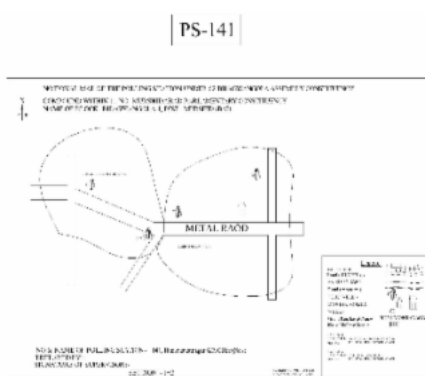

নির্বাচক নিবন্ধন আধিকারিকের স্বাক্ষর

Nazri Naksha

Google Map View

Polling Station Building Front View

Polling Station Front View

Cad View

Key MAP View

1	WB/09/056/273084	নাম : রেজাউল করিম পিতার নাম: নকিমুদ্দিন সেখ বাড়ির নং : n0005 বয়স : 62 লিঙ্গ : পুরুষ	ফটো উপলব্ধ	2	WB/09/056/273085	নাম : সাগরা বিবি স্বামীর নাম: রেজাউল করিম বাড়ির নং : n0005 বয়স : 57 লিঙ্গ : মহিলা	ফটো উপলব্ধ	3	SQP1495274	নাম : সামিম আক্তার পিতার নাম: রেজাউল করিম বাড়ির নং : n0005 বয়স : 32 লিঙ্গ : পুরুষ	ফটো উপলব্ধ
4	SQP1604594	নাম : মোঃ ঈশা সেখ পিতার নাম: জাহিদুর রহমান বাড়ির নং : n0017 বয়স : 30 লিঙ্গ : পুরুষ	ফটো উপলব্ধ	5	SQP1244771	নাম : মোঃ আবু হেনা পিতার নাম: মোঃ জাহিদুর রহমান বাড়ির নং : n0017 বয়স : 33 লিঙ্গ : পুরুষ	ফটো উপলব্ধ	6	WB/09/056/273226	নাম : রহিমা বিবি স্বামীর নাম: জাহিদুর সেখ বাড়ির নং : n0017 বয়স : 54 লিঙ্গ : মহিলা	ফটো উপলব্ধ
7	WB/09/056/273224	নাম : রিজিয়াবেওয়া স্বামীর নাম: জাহিদুর সেখ বাড়ির নং : n0017 বয়স : 87 লিঙ্গ : মহিলা	ফটো উপলব্ধ	8	SQP1169788	নাম : সাফিকুল ইসলাম পিতার নাম: আনাকুল ইসলাম বাড়ির নং : n0017 বয়স : 33 লিঙ্গ : পুরুষ	ফটো উপলব্ধ	9	SQP1169796	নাম : লালবারু সেখ পিতার নাম: আনাকুল ইসলাম বাড়ির নং : n0017 বয়স : 33 লিঙ্গ : পুরুষ	ফটো উপলব্ধ
10	SQP0451146	নাম : আনাকুল ইসলাম পিতার নাম: জান মহম্মদ সরকার বাড়ির নং : n0121 বয়স : 66 লিঙ্গ : পুরুষ	ফটো উপলব্ধ	11	SQP1495076	নাম : স্বপন সেখ পিতার নাম: আরশেদ আলি বাড়ির নং : n0014 বয়স : 30 লিঙ্গ : পুরুষ	ফটো উপলব্ধ	12	KSM2063550	নাম : সাফিকুল সেখ পিতার নাম: আরশেদ আলি বাড়ির নং : n0014 বয়স : 62 লিঙ্গ : পুরুষ	ফটো উপলব্ধ
13	WB/09/056/273109	নাম : শোভা বিবি স্বামীর নাম: আরশেদ আলি বাড়ির নং : n0014 বয়স : 72 লিঙ্গ : মহিলা	ফটো উপলব্ধ	14	WB/09/056/273108	নাম : আরশেদ আলি পিতার নাম: হাজী মুজাফর মন্ডল বাড়ির নং : n0014 বয়স : 82 লিঙ্গ : পুরুষ	ফটো উপলব্ধ	15	KSM2741213	নাম : দুলাব বিবি স্বামীর নাম: হাসিম সেখ বাড়ির নং : n0220 বয়স : 74 লিঙ্গ : মহিলা	ফটো উপলব্ধ
16	SQP1244896	নাম : রিপা খাতুন পিতার নাম: নুরুল হক বাড়ির নং : n0200 বয়স : 33 লিঙ্গ : মহিলা	ফটো উপলব্ধ	17	SQP1495167	নাম : সাবিয়ার হোসেন পিতার নাম: সোনারুল ইসলাম বাড়ির নং : n0197 বয়স : 30 লিঙ্গ : পুরুষ	ফটো উপলব্ধ	18	SQP0933614	নাম : পারুল বিবি স্বামীর নাম: সালাম সেখ বাড়ির নং : n0188 বয়স : 70 লিঙ্গ : মহিলা	ফটো উপলব্ধ
19	SQP1244748	নাম : আল্লাহুজ্জাম্বা পিতার নাম: মানিক সেখ বাড়ির নং : n0185 বয়স : 32 লিঙ্গ : পুরুষ	ফটো উপলব্ধ	20	KSM1243609	নাম : মানিক সেখ পিতার নাম: লোকমান সেখ বাড়ির নং : n0185 বয়স : 57 লিঙ্গ : পুরুষ	ফটো উপলব্ধ	21	KSM1242973	নাম : ফতেমা বিবি স্বামীর নাম: মানিক সেখ বাড়ির নং : n0184 বয়স : 51 লিঙ্গ : মহিলা	ফটো উপলব্ধ
22	WB/09/056/267117	নাম : সুলেখা বেওয়া পিতার নাম: তফজুল সেখ বাড়ির নং : n0172 বয়স : 61 লিঙ্গ : মহিলা	ফটো উপলব্ধ	23	SQP1363043	নাম : রাকিরা বিবি স্বামীর নাম: মিনারুল ইসলাম বাড়ির নং : n0170 বয়স : 33 লিঙ্গ : মহিলা	ফটো উপলব্ধ	24	KSM2553352	নাম : মিনারুল ইসলাম পিতার নাম: মতিয়ার রহমান বাড়ির নং : n0170 বয়স : 54 লিঙ্গ : পুরুষ	ফটো উপলব্ধ
25	KSM1497916	নাম : সারিকুল ইসলাম পিতার নাম: সোফার সেখ বাড়ির নং : n0166 বয়স : 35 লিঙ্গ : পুরুষ	ফটো উপলব্ধ	26	SQP0933465	নাম : নিরলা বিবি স্বামীর নাম: সারিকুল ইসলাম বাড়ির নং : n0165 বয়স : 45 লিঙ্গ : মহিলা	ফটো উপলব্ধ	27	SQP1604735	নাম : ইসমাইল সেখ পিতার নাম: জসিম বাড়ির নং : n0164 বয়স : 31 লিঙ্গ : পুরুষ	ফটো উপলব্ধ
28	SQP0933564	নাম : রুপালী বিবি স্বামীর নাম: জোহরুল সেখ বাড়ির নং : n0178 বয়স : 43 লিঙ্গ : মহিলা	ফটো উপলব্ধ	29	KSM1238450	নাম : জোহরুল সেখ পিতার নাম: সদাগর সেখ বাড়ির নং : n0177 বয়স : 54 লিঙ্গ : পুরুষ	ফটো উপলব্ধ	30	KSM2708907	নাম : চাঁদরুল আলি পিতার নাম: সাজ্জাদ আলি বাড়ির নং : n0066 বয়স : 52 লিঙ্গ : পুরুষ	ফটো উপলব্ধ