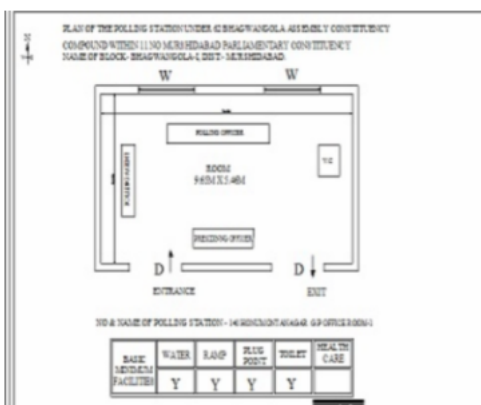

নির্বাচক নিবন্ধন আধিকারিকের স্বাক্ষর

Nazri Naksha

Google Map View

Polling Station Building Front View

Polling Station Front View

Cad View

Key MAP View

1	WB/09/056/273084	নাম : রেজাউল করিম পিতার নাম: নকিমুদ্দিন সেখ বাড়ির নং : n0005 বয়স : 62 লিঙ্গ : পুরুষ	ফটো উপলব্ধ	2	WB/09/056/273085	নাম : সাগরা বিবি স্বামীর নাম: রেজাউল করিম বাড়ির নং : n0005 বয়স : 57 লিঙ্গ : মহিলা	ফটো উপলব্ধ	3	SQP1495274	নাম : সামিম আক্তার পিতার নাম: রেজাউল করিম বাড়ির নং : n0005 বয়স : 32 লিঙ্গ : পুরুষ	ফটো উপলব্ধ
4	SQP1604594	নাম : মোঃ ঈশা সেখ পিতার নাম: জাহিদুর রহমান বাড়ির নং : n0017 বয়স : 30 লিঙ্গ : পুরুষ	ফটো উপলব্ধ	5	SQP1244771	নাম : মোঃ আবু হেনা পিতার নাম: মোঃ জাহিদুর রহমান বাড়ির নং : n0017 বয়স : 33 লিঙ্গ : পুরুষ	ফটো উপলব্ধ	6	WB/09/056/273226	নাম : রহিমা বিবি স্বামীর নাম: জাহিদুর সেখ বাড়ির নং : n0017 বয়স : 54 লিঙ্গ : মহিলা	ফটো উপলব্ধ
7	WB/09/056/273224	নাম : রিজিয়াবেওয়া স্বামীর নাম: জাহিদুর সেখ বাড়ির নং : n0017 বয়স : 87 লিঙ্গ : মহিলা	ফটো উপলব্ধ	8	SQP1169788	নাম : সাফিকুল ইসলাম পিতার নাম: আনাকুল ইসলাম বাড়ির নং : n0017 বয়স : 33 লিঙ্গ : পুরুষ	ফটো উপলব্ধ	9	SQP1169796	নাম : লালবারু সেখ পিতার নাম: আনাকুল ইসলাম বাড়ির নং : n0017 বয়স : 33 লিঙ্গ : পুরুষ	ফটো উপলব্ধ
10	SQP0451146	নাম : আনাকুল ইসলাম পিতার নাম: জান মহম্মদ সরকার বাড়ির নং : n0121 বয়স : 66 লিঙ্গ : পুরুষ	ফটো উপলব্ধ	11	SQP1495076	নাম : স্বপন সেখ পিতার নাম: আরশেদ আলি বাড়ির নং : n0014 বয়স : 30 লিঙ্গ : পুরুষ	ফটো উপলব্ধ	12	KSM2063550	নাম : সাফিকুল সেখ পিতার নাম: আরশেদ আলি বাড়ির নং : n0014 বয়স : 62 লিঙ্গ : পুরুষ	ফটো উপলব্ধ
13	WB/09/056/273109	নাম : শোভা বিবি স্বামীর নাম: আরশেদ আলি বাড়ির নং : n0014 বয়স : 72 লিঙ্গ : মহিলা	ফটো উপলব্ধ	14	WB/09/056/273108	নাম : আরশেদ আলি পিতার নাম: হাজী মুজাফর মন্ডল বাড়ির নং : n0014 বয়স : 82 লিঙ্গ : পুরুষ	ফটো উপলব্ধ	15	KSM2741213	নাম : দুলাব বিবি স্বামীর নাম: হাসিম সেখ বাড়ির নং : n0220 বয়স : 74 লিঙ্গ : মহিলা	ফটো উপলব্ধ
16	SQP1244896	নাম : রিপা খাতুন পিতার নাম: নুরুল হক বাড়ির নং : n0200 বয়স : 33 লিঙ্গ : মহিলা	ফটো উপলব্ধ	17	SQP1495167	নাম : সাবিয়ার হোসেন পিতার নাম: সোনারুল ইসলাম বাড়ির নং : n0197 বয়স : 30 লিঙ্গ : পুরুষ	ফটো উপলব্ধ	18	SQP0933614	নাম : পারুল বিবি স্বামীর নাম: সালাম সেখ বাড়ির নং : n0188 বয়স : 70 লিঙ্গ : মহিলা	ফটো উপলব্ধ
19	SQP1244748	নাম : আল্লাহুজ্জাম্বা পিতার নাম: মানিক সেখ বাড়ির নং : n0185 বয়স : 32 লিঙ্গ : পুরুষ	ফটো উপলব্ধ	20	KSM1243609	নাম : মানিক সেখ পিতার নাম: লোকমান সেখ বাড়ির নং : n0185 বয়স : 57 লিঙ্গ : পুরুষ	ফটো উপলব্ধ	21	KSM1242973	নাম : ফতেমা বিবি স্বামীর নাম: মানিক সেখ বাড়ির নং : n0184 বয়স : 51 লিঙ্গ : মহিলা	ফটো উপলব্ধ
22	WB/09/056/267117	নাম : সুলেখা বেওয়া পিতার নাম: তফজুল সেখ বাড়ির নং : n0172 বয়স : 61 লিঙ্গ : মহিলা	ফটো উপলব্ধ	23	SQP1363043	নাম : রাকিরা বিবি স্বামীর নাম: মিনারুল ইসলাম বাড়ির নং : n0170 বয়স : 33 লিঙ্গ : মহিলা	ফটো উপলব্ধ	24	KSM2553352	নাম : মিনারুল ইসলাম পিতার নাম: মতিয়ার রহমান বাড়ির নং : n0170 বয়স : 54 লিঙ্গ : পুরুষ	ফটো উপলব্ধ
25	KSM1497916	নাম : সারিকুল ইসলাম পিতার নাম: সোফার সেখ বাড়ির নং : n0166 বয়স : 35 লিঙ্গ : পুরুষ	ফটো উপলব্ধ	26	SQP0933465	নাম : নিরলা বিবি স্বামীর নাম: সারিকুল ইসলাম বাড়ির নং : n0165 বয়স : 45 লিঙ্গ : মহিলা	ফটো উপলব্ধ	27	SQP1604735	নাম : ইসমাইল সেখ পিতার নাম: জসিম বাড়ির নং : n0164 বয়স : 31 লিঙ্গ : পুরুষ	ফটো উপলব্ধ
28	SQP0933564	নাম : রুপালী বিবি স্বামীর নাম: জোহরুল সেখ বাড়ির নং : n0178 বয়স : 43 লিঙ্গ : মহিলা	ফটো উপলব্ধ	29	KSM1238450	নাম : জোহরুল সেখ পিতার নাম: সদাগর সেখ বাড়ির নং : n0177 বয়স : 54 লিঙ্গ : পুরুষ	ফটো উপলব্ধ	30	KSM2708907	নাম : চাঁদরুল আলি পিতার নাম: সাজ্জাদ আলি বাড়ির নং : n0066 বয়স : 52 লিঙ্গ : পুরুষ	ফটো উপলব্ধ