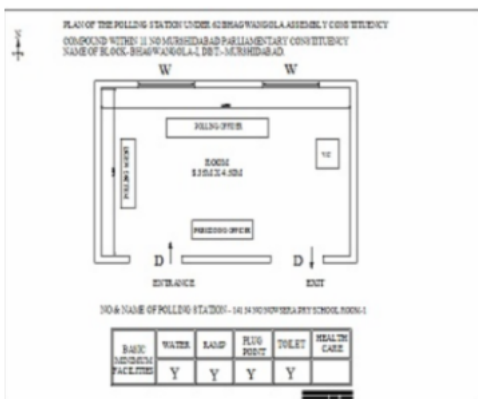

নির্বাচক নিবন্ধন আধিকারিকের স্বাক্ষর

Nazri Naksha

Google Map View

Polling Station Building Front View

Polling Station Front View

Cad View

Key MAP View

1 নাম : চান্দ বানু বিবি স্বামীর নাম : আমিনুল আলি বাড়ির নং : n0001 বয়স : 48 লিঙ্গ : মহিলা	KSM2638005 ফটো উপলব্ধ	2 নাম : মোসাঃ জাহানারা বিবি স্বামীর নাম : হাবিবুর রহমান বাড়ির নং : n0013 বয়স : 33 লিঙ্গ : মহিলা	SQP1245406 ফটো উপলব্ধ	3 নাম : রেজিনা বিবি স্বামীর নাম : মাসদার হোসেন বাড়ির নং : n0004 বয়স : 59 লিঙ্গ : মহিলা	WB/09/056/282389 ফটো উপলব্ধ
4 নাম : মোঃকামরুজ্জামান পিতার নাম : মাসদার হোসেন বাড়ির নং : n0004 বয়স : 36 লিঙ্গ : পুরুষ	SQP1245620 ফটো উপলব্ধ	5 নাম : মেরিনা বিবি স্বামীর নাম : আপেল সেখ বাড়ির নং : n0005 বয়স : 40 লিঙ্গ : মহিলা	SQP0455238 ফটো উপলব্ধ	6 নাম : ইসমাইল সেখ পিতার নাম : আব্দুস সালাম বাড়ির নং : n0005 বয়স : 36 লিঙ্গ : পুরুষ	SQP0959429 ফটো উপলব্ধ
7 নাম : চেনবানু বেগুয়া স্বামীর নাম : মাজেদ সেখ বাড়ির নং : n0288 বয়স : 72 লিঙ্গ : মহিলা	WB/09/056/213623 ফটো উপলব্ধ	8 নাম : তাজমিরা বিবি স্বামীর নাম : সামিম সেখ বাড়ির নং : n0285 বয়স : 46 লিঙ্গ : মহিলা	SQP0451633 ফটো উপলব্ধ	9 নাম : সিমা বিবি স্বামীর নাম : আবদুল সেখ বাড়ির নং : n0283 বয়স : 37 লিঙ্গ : মহিলা	SQP1244847 ফটো উপলব্ধ
10 নাম : সাহাজামুল্লাহ মায়ের নাম : চেনবানু বেগুয়া বাড়ির নং : n0274 বয়স : 40 লিঙ্গ : পুরুষ	KSM2624633 ফটো উপলব্ধ	11 নাম : সাফিকুল ইসলাম পিতার নাম : আরতাজ আলি বাড়ির নং : n0158 বয়স : 52 লিঙ্গ : পুরুষ	KSM2741064 ফটো উপলব্ধ	12 নাম : খাইরুল ইসলাম পিতার নাম : জনমহম্মদ বাড়ির নং : n0195 বয়স : 40 লিঙ্গ : পুরুষ	KSM2503191 ফটো উপলব্ধ
13 নাম : সখিনা বিবি স্বামীর নাম : খাইরুল ইসলাম বাড়ির নং : n0194 বয়স : 62 লিঙ্গ : মহিলা	KSM2503209 ফটো উপলব্ধ	14 নাম : রেজিনা বিবি স্বামীর নাম : আসরাউল ইসলাম বাড়ির নং : n0191 বয়স : 45 লিঙ্গ : মহিলা	KSM2237576 ফটো উপলব্ধ	15 নাম : সিদ্দিক সেখ পিতার নাম : আরতাজ আলী সরকার বাড়ির নং : n0157 বয়স : 55 লিঙ্গ : পুরুষ	SQP0933713 ফটো উপলব্ধ
16 নাম : সামিনা বিবি স্বামীর নাম : মহিউদ্দিন বাড়ির নং : n0129 বয়স : 57 লিঙ্গ : মহিলা	KSM1240118 ফটো উপলব্ধ	17 নাম : তসলেমা বেগুয়া স্বামীর নাম : আহম্মদ বাড়ির নং : n0129 বয়স : 87 লিঙ্গ : মহিলা	KSM1239128 ফটো উপলব্ধ	18 নাম : মোসাঃ রেজিনা পিতার নাম : এসাহাক আলি বাড়ির নং : n0032 বয়স : 42 লিঙ্গ : মহিলা	KSM2067122 ফটো উপলব্ধ
19 নাম : এসাক পিতার নাম : আহাসেন বাড়ির নং : n0032 বয়স : 75 লিঙ্গ : পুরুষ	WB/09/056/282274 ফটো উপলব্ধ	20 নাম : চেহেরা বিবি স্বামীর নাম : ফজল সেখ বাড়ির নং : n0016 বয়স : 57 লিঙ্গ : মহিলা	WB/09/056/282292 ফটো উপলব্ধ	21 নাম : লীনা বিবি স্বামীর নাম : গোলাম রসুল বাড়ির নং : n0009 বয়স : 50 লিঙ্গ : মহিলা	SQP2165934 ফটো উপলব্ধ
22 নাম : গোলাম রসুল পিতার নাম : আঃ বারী সেখ বাড়ির নং : n0009 বয়স : 54 লিঙ্গ : পুরুষ	WB/09/056/282167 ফটো উপলব্ধ	23 নাম : মোঃএকরামুল হক পিতার নাম : মোঃ হারেজুল ইসলাম বাড়ির নং : n0013 বয়স : 34 লিঙ্গ : পুরুষ	SQP1049428 ফটো উপলব্ধ	24 নাম : গুলজারুল ইসলাম পিতার নাম : হারেজুল ইসলাম বাড়ির নং : n0013 বয়স : 41 লিঙ্গ : পুরুষ	KSM2238400 ফটো উপলব্ধ
25 নাম : খাজা বিবি স্বামীর নাম : হারেজুল ইসলাম বাড়ির নং : n0013 বয়স : 62 লিঙ্গ : মহিলা	SQP2709285 ফটো উপলব্ধ	26 নাম : সাফাতুল্লাহ পিতার নাম : রবিউল ইসলাম বাড়ির নং : n0163 বয়স : 31 লিঙ্গ : পুরুষ	SQP1363878 ফটো উপলব্ধ	27 নাম : আয়াতুল্লাহ পিতার নাম : রবিউল ইসলাম বাড়ির নং : n0163 বয়স : 34 লিঙ্গ : পুরুষ	SQP1169895 ফটো উপলব্ধ
28 নাম : রেকশোনা বিবি স্বামীর নাম : আঃগাল সেখ বাড়ির নং : n0007 বয়স : 52 লিঙ্গ : মহিলা	WB/09/056/282002 ফটো উপলব্ধ	29 নাম : সায়েরা বেগুয়া স্বামীর নাম : তাহাজুল আলী বাড়ির নং : n0007 বয়স : 77 লিঙ্গ : মহিলা	WB/09/056/282003 ফটো উপলব্ধ	30 নাম : সোনারুল হক পিতার নাম : আনারুল হক বাড়ির নং : n0092 বয়স : 35 লিঙ্গ : পুরুষ	SQP1169937 ফটো উপলব্ধ