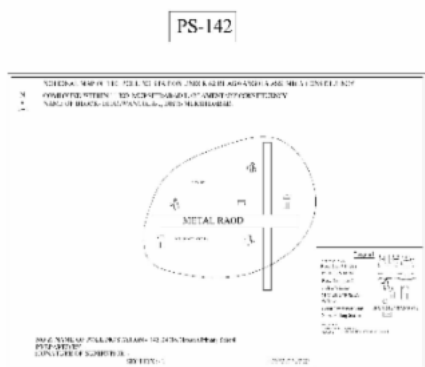

নির্বাচক নিবন্ধন আধিকারিকের স্বাক্ষর

Nazri Naksha

Google Map View

Polling Station Building Front View

Polling Station Front View

Cad View

Key MAP View

1 নাম : চান্দ বানু বিবি স্বামীর নাম : আমিনুল আলি বাড়ির নং : n0001 বয়স : 48 লিঙ্গ : মহিলা	KSM2638005 ফটো উপলব্ধ	2 নাম : মোসাঃ জাহানারা বিবি স্বামীর নাম : হাবিবুর রহমান বাড়ির নং : n0013 বয়স : 33 লিঙ্গ : মহিলা	SQP1245406 ফটো উপলব্ধ	3 নাম : রেজিনা বিবি স্বামীর নাম : মাসদার হোসেন বাড়ির নং : n0004 বয়স : 59 লিঙ্গ : মহিলা	WB/09/056/282389 ফটো উপলব্ধ
4 নাম : মোঃকামরুজ্জামান পিতার নাম : মাসদার হোসেন বাড়ির নং : n0004 বয়স : 36 লিঙ্গ : পুরুষ	SQP1245620 ফটো উপলব্ধ	5 নাম : মেরিনা বিবি স্বামীর নাম : আপেল সেখ বাড়ির নং : n0005 বয়স : 40 লিঙ্গ : মহিলা	SQP0455238 ফটো উপলব্ধ	6 নাম : ইসমাইল সেখ পিতার নাম : আব্দুস সালাম বাড়ির নং : n0005 বয়স : 36 লিঙ্গ : পুরুষ	SQP0959429 ফটো উপলব্ধ
7 নাম : চেনবানু বেগুয়া স্বামীর নাম : মাজেদ সেখ বাড়ির নং : n0288 বয়স : 72 লিঙ্গ : মহিলা	WB/09/056/213623 ফটো উপলব্ধ	8 নাম : তাজমিরা বিবি স্বামীর নাম : সামিম সেখ বাড়ির নং : n0285 বয়স : 46 লিঙ্গ : মহিলা	SQP0451633 ফটো উপলব্ধ	9 নাম : সিমা বিবি স্বামীর নাম : আবদুল সেখ বাড়ির নং : n0283 বয়স : 37 লিঙ্গ : মহিলা	SQP1244847 ফটো উপলব্ধ
10 নাম : সাহাজামুল্লাহ মায়ের নাম : চেনবানু বেগুয়া বাড়ির নং : n0274 বয়স : 40 লিঙ্গ : পুরুষ	KSM2624633 ফটো উপলব্ধ	11 নাম : সাফিকুল ইসলাম পিতার নাম : আরতাজ আলি বাড়ির নং : n0158 বয়স : 52 লিঙ্গ : পুরুষ	KSM2741064 ফটো উপলব্ধ	12 নাম : খাইরুল ইসলাম পিতার নাম : জনমহম্মদ বাড়ির নং : n0195 বয়স : 40 লিঙ্গ : পুরুষ	KSM2503191 ফটো উপলব্ধ
13 নাম : সখিনা বিবি স্বামীর নাম : খাইরুল ইসলাম বাড়ির নং : n0194 বয়স : 62 লিঙ্গ : মহিলা	KSM2503209 ফটো উপলব্ধ	14 নাম : রেজিনা বিবি স্বামীর নাম : আসরাউল ইসলাম বাড়ির নং : n0191 বয়স : 45 লিঙ্গ : মহিলা	KSM2237576 ফটো উপলব্ধ	15 নাম : সিদ্দিক সেখ পিতার নাম : আরতাজ আলী সরকার বাড়ির নং : n0157 বয়স : 55 লিঙ্গ : পুরুষ	SQP0933713 ফটো উপলব্ধ
16 নাম : সামিনা বিবি স্বামীর নাম : মহিউদ্দিন বাড়ির নং : n0129 বয়স : 57 লিঙ্গ : মহিলা	KSM1240118 ফটো উপলব্ধ	17 নাম : তসলেমা বেগুয়া স্বামীর নাম : আহম্মদ বাড়ির নং : n0129 বয়স : 87 লিঙ্গ : মহিলা	KSM1239128 ফটো উপলব্ধ	18 নাম : মোসাঃ রেজিনা পিতার নাম : এসাহাক আলি বাড়ির নং : n0032 বয়স : 42 লিঙ্গ : মহিলা	KSM2067122 ফটো উপলব্ধ
19 নাম : এসাক পিতার নাম : আহাসেন বাড়ির নং : n0032 বয়স : 75 লিঙ্গ : পুরুষ	WB/09/056/282274 ফটো উপলব্ধ	20 নাম : চেহেরা বিবি স্বামীর নাম : ফজল সেখ বাড়ির নং : n0016 বয়স : 57 লিঙ্গ : মহিলা	WB/09/056/282292 ফটো উপলব্ধ	21 নাম : লীনা বিবি স্বামীর নাম : গোলাম রসুল বাড়ির নং : n0009 বয়স : 50 লিঙ্গ : মহিলা	SQP2165934 ফটো উপলব্ধ
22 নাম : গোলাম রসুল পিতার নাম : আঃ বারী সেখ বাড়ির নং : n0009 বয়স : 54 লিঙ্গ : পুরুষ	WB/09/056/282167 ফটো উপলব্ধ	23 নাম : মোঃএকরামুল হক পিতার নাম : মোঃ হারেজুল ইসলাম বাড়ির নং : n0013 বয়স : 34 লিঙ্গ : পুরুষ	SQP1049428 ফটো উপলব্ধ	24 নাম : গুলজারুল ইসলাম পিতার নাম : হারেজুল ইসলাম বাড়ির নং : n0013 বয়স : 41 লিঙ্গ : পুরুষ	KSM2238400 ফটো উপলব্ধ
25 নাম : খাজা বিবি স্বামীর নাম : হারেজুল ইসলাম বাড়ির নং : n0013 বয়স : 62 লিঙ্গ : মহিলা	SQP2709285 ফটো উপলব্ধ	26 নাম : সাফাতুল্লাহ পিতার নাম : রবিউল ইসলাম বাড়ির নং : n0163 বয়স : 31 লিঙ্গ : পুরুষ	SQP1363878 ফটো উপলব্ধ	27 নাম : আয়াতুল্লাহ পিতার নাম : রবিউল ইসলাম বাড়ির নং : n0163 বয়স : 34 লিঙ্গ : পুরুষ	SQP1169895 ফটো উপলব্ধ
28 নাম : রেকশোনা বিবি স্বামীর নাম : আঃগাল সেখ বাড়ির নং : n0007 বয়স : 52 লিঙ্গ : মহিলা	WB/09/056/282002 ফটো উপলব্ধ	29 নাম : সায়েরা বেগুয়া স্বামীর নাম : তাহাজুল আলী বাড়ির নং : n0007 বয়স : 77 লিঙ্গ : মহিলা	WB/09/056/282003 ফটো উপলব্ধ	30 নাম : সোনারুল হক পিতার নাম : আনারুল হক বাড়ির নং : n0092 বয়স : 35 লিঙ্গ : পুরুষ	SQP1169937 ফটো উপলব্ধ