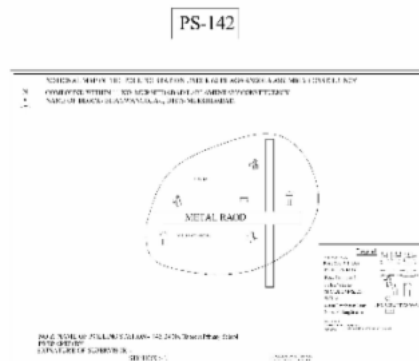

নির্বাচক নিবন্ধন আধিকারিকের স্বাক্ষর

Nazri Naksha

Google Map View

Polling Station Building Front View

Polling Station Front View

Cad View

Key MAP View

1 নাম : চান্দ বানু বিবি স্বামীর নাম : আমিনুল আলি বাড়ির নং : n0001 বয়স : 48 লিঙ্গ : মহিলা	KSM2638005 ফটো উপলব্ধ	2 নাম : মোসাঃ জাহানারা বিবি স্বামীর নাম : হাবিবুর রহমান বাড়ির নং : n0013 বয়স : 33 লিঙ্গ : মহিলা	SQP1245406 ফটো উপলব্ধ	3 নাম : রেজিনা বিবি স্বামীর নাম : মাসদার হোসেন বাড়ির নং : n0004 বয়স : 59 লিঙ্গ : মহিলা	WB/09/056/282389 ফটো উপলব্ধ
4 নাম : মোঃকামরুজ্জামান পিতার নাম : মাসদার হোসেন বাড়ির নং : n0004 বয়স : 36 লিঙ্গ : পুরুষ	SQP1245620 ফটো উপলব্ধ	5 নাম : মেরিনা বিবি স্বামীর নাম : আপেল সেখ বাড়ির নং : n0005 বয়স : 40 লিঙ্গ : মহিলা	SQP0455238 ফটো উপলব্ধ	6 নাম : ইসমাইল সেখ পিতার নাম : আব্দুস সালাম বাড়ির নং : n0005 বয়স : 36 লিঙ্গ : পুরুষ	SQP0959429 ফটো উপলব্ধ
7 নাম : চেনবানু বেগুয়া স্বামীর নাম : মাজেদ সেখ বাড়ির নং : n0288 বয়স : 72 লিঙ্গ : মহিলা	WB/09/056/213623 ফটো উপলব্ধ	8 নাম : তাজমিরা বিবি স্বামীর নাম : সামিম সেখ বাড়ির নং : n0285 বয়স : 46 লিঙ্গ : মহিলা	SQP0451633 ফটো উপলব্ধ	9 নাম : সিমা বিবি স্বামীর নাম : আবদুল সেখ বাড়ির নং : n0283 বয়স : 37 লিঙ্গ : মহিলা	SQP1244847 ফটো উপলব্ধ
10 নাম : সাহাজামুল্লাহ মায়ের নাম : চেনবানু বেগুয়া বাড়ির নং : n0274 বয়স : 40 লিঙ্গ : পুরুষ	KSM2624633 ফটো উপলব্ধ	11 নাম : সাফিকুল ইসলাম পিতার নাম : আরতাজ আলি বাড়ির নং : n0158 বয়স : 52 লিঙ্গ : পুরুষ	KSM2741064 ফটো উপলব্ধ	12 নাম : খাইরুল ইসলাম পিতার নাম : জনমহম্মদ বাড়ির নং : n0195 বয়স : 40 লিঙ্গ : পুরুষ	KSM2503191 ফটো উপলব্ধ
13 নাম : সখিনা বিবি স্বামীর নাম : খাইরুল ইসলাম বাড়ির নং : n0194 বয়স : 62 লিঙ্গ : মহিলা	KSM2503209 ফটো উপলব্ধ	14 নাম : রেজিনা বিবি স্বামীর নাম : আসরাউল ইসলাম বাড়ির নং : n0191 বয়স : 45 লিঙ্গ : মহিলা	KSM2237576 ফটো উপলব্ধ	15 নাম : সিদ্দিক সেখ পিতার নাম : আরতাজ আলী সরকার বাড়ির নং : n0157 বয়স : 55 লিঙ্গ : পুরুষ	SQP0933713 ফটো উপলব্ধ
16 নাম : সামিনা বিবি স্বামীর নাম : মহিউদ্দিন বাড়ির নং : n0129 বয়স : 57 লিঙ্গ : মহিলা	KSM1240118 ফটো উপলব্ধ	17 নাম : তসলেমা বেগুয়া স্বামীর নাম : আহম্মদ বাড়ির নং : n0129 বয়স : 87 লিঙ্গ : মহিলা	KSM1239128 ফটো উপলব্ধ	18 নাম : মোসাঃ রেজিনা পিতার নাম : এসাহাক আলি বাড়ির নং : n0032 বয়স : 42 লিঙ্গ : মহিলা	KSM2067122 ফটো উপলব্ধ
19 নাম : এসাক পিতার নাম : আহাসেন বাড়ির নং : n0032 বয়স : 75 লিঙ্গ : পুরুষ	WB/09/056/282274 ফটো উপলব্ধ	20 নাম : চেহেরা বিবি স্বামীর নাম : ফজল সেখ বাড়ির নং : n0016 বয়স : 57 লিঙ্গ : মহিলা	WB/09/056/282292 ফটো উপলব্ধ	21 নাম : লীনা বিবি স্বামীর নাম : গোলাম রসুল বাড়ির নং : n0009 বয়স : 50 লিঙ্গ : মহিলা	SQP2165934 ফটো উপলব্ধ
22 নাম : গোলাম রসুল পিতার নাম : আঃ বারী সেখ বাড়ির নং : n0009 বয়স : 54 লিঙ্গ : পুরুষ	WB/09/056/282167 ফটো উপলব্ধ	23 নাম : মোঃএকরামুল হক পিতার নাম : মোঃ হারেজুল ইসলাম বাড়ির নং : n0013 বয়স : 34 লিঙ্গ : পুরুষ	SQP1049428 ফটো উপলব্ধ	24 নাম : গুলজারুল ইসলাম পিতার নাম : হারেজুল ইসলাম বাড়ির নং : n0013 বয়স : 41 লিঙ্গ : পুরুষ	KSM2238400 ফটো উপলব্ধ
25 নাম : খাজা বিবি স্বামীর নাম : হারেজুল ইসলাম বাড়ির নং : n0013 বয়স : 62 লিঙ্গ : মহিলা	SQP2709285 ফটো উপলব্ধ	26 নাম : সাফাতুল্লাহ পিতার নাম : রবিউল ইসলাম বাড়ির নং : n0163 বয়স : 31 লিঙ্গ : পুরুষ	SQP1363878 ফটো উপলব্ধ	27 নাম : আয়াতুল্লাহ পিতার নাম : রবিউল ইসলাম বাড়ির নং : n0163 বয়স : 34 লিঙ্গ : পুরুষ	SQP1169895 ফটো উপলব্ধ
28 নাম : রেকশোনা বিবি স্বামীর নাম : আঃগাল সেখ বাড়ির নং : n0007 বয়স : 52 লিঙ্গ : মহিলা	WB/09/056/282002 ফটো উপলব্ধ	29 নাম : সায়েরা বেগুয়া স্বামীর নাম : তাহাজুল আলী বাড়ির নং : n0007 বয়স : 77 লিঙ্গ : মহিলা	WB/09/056/282003 ফটো উপলব্ধ	30 নাম : সোনারুল হক পিতার নাম : আনারুল হক বাড়ির নং : n0092 বয়স : 35 লিঙ্গ : পুরুষ	SQP1169937 ফটো উপলব্ধ